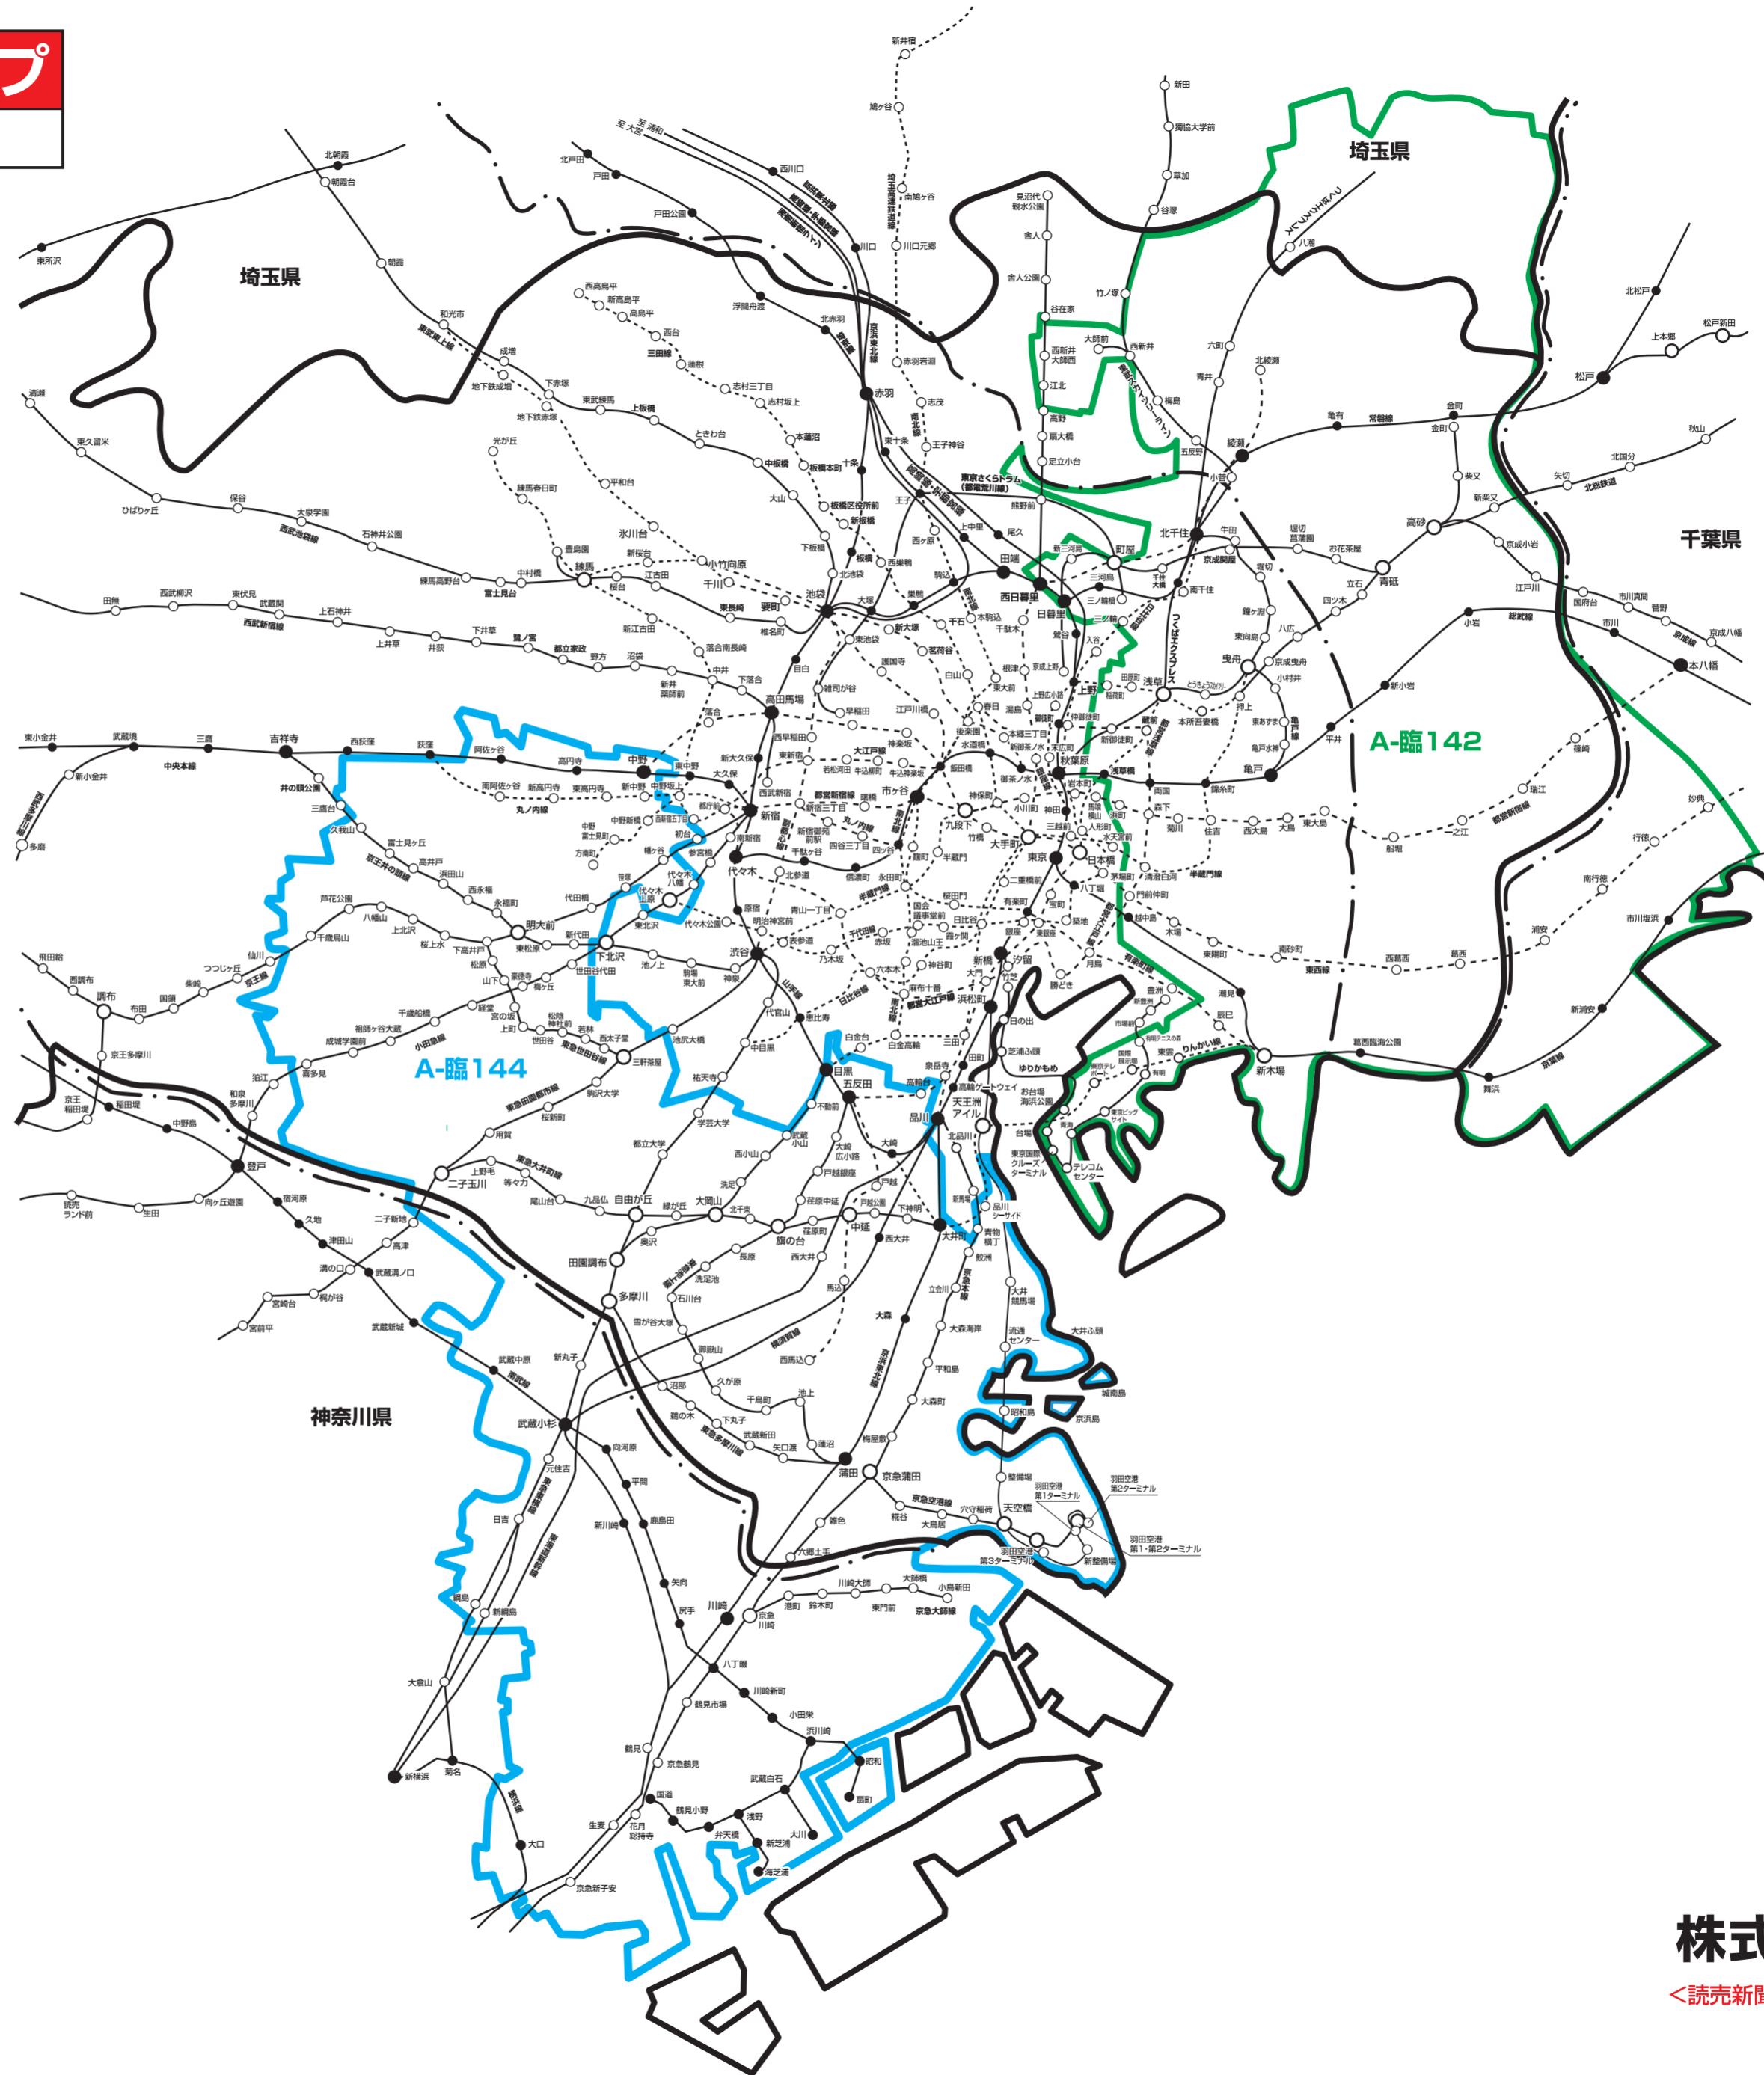

新聞折込  
求人広告 **Create** 配布エリアマップ  
Aエリア〈東京都23区〉

2026年6/14発行

NO. 地区名

**A-臨142** 23区東部特別版  
墨田区・葛飾区・江戸川区・浦安市の全域、  
江東区・足立区・荒川区・台東区・市川市・八潮市・三郷市の一部

**A-臨144** 23区南西・川崎・鶴見特別版  
大田区・品川区・目黒区・世田谷区(一部を除く)、  
杉並区南部・中野区南部・渋谷区・川崎市川崎区・幸区・中原区、  
横浜市鶴見区・神奈川区(一部)・港北区(一部)

※このエリアマップは読売新聞の配布範囲を基に作成したものです。  
他の新聞の配布範囲、及び発行予定等に関しては、担当営業に  
お問合せ下さい。

**株式会社クリエイト**

<読売新聞配布マップを基に作成しております>

2026年6月14日現在