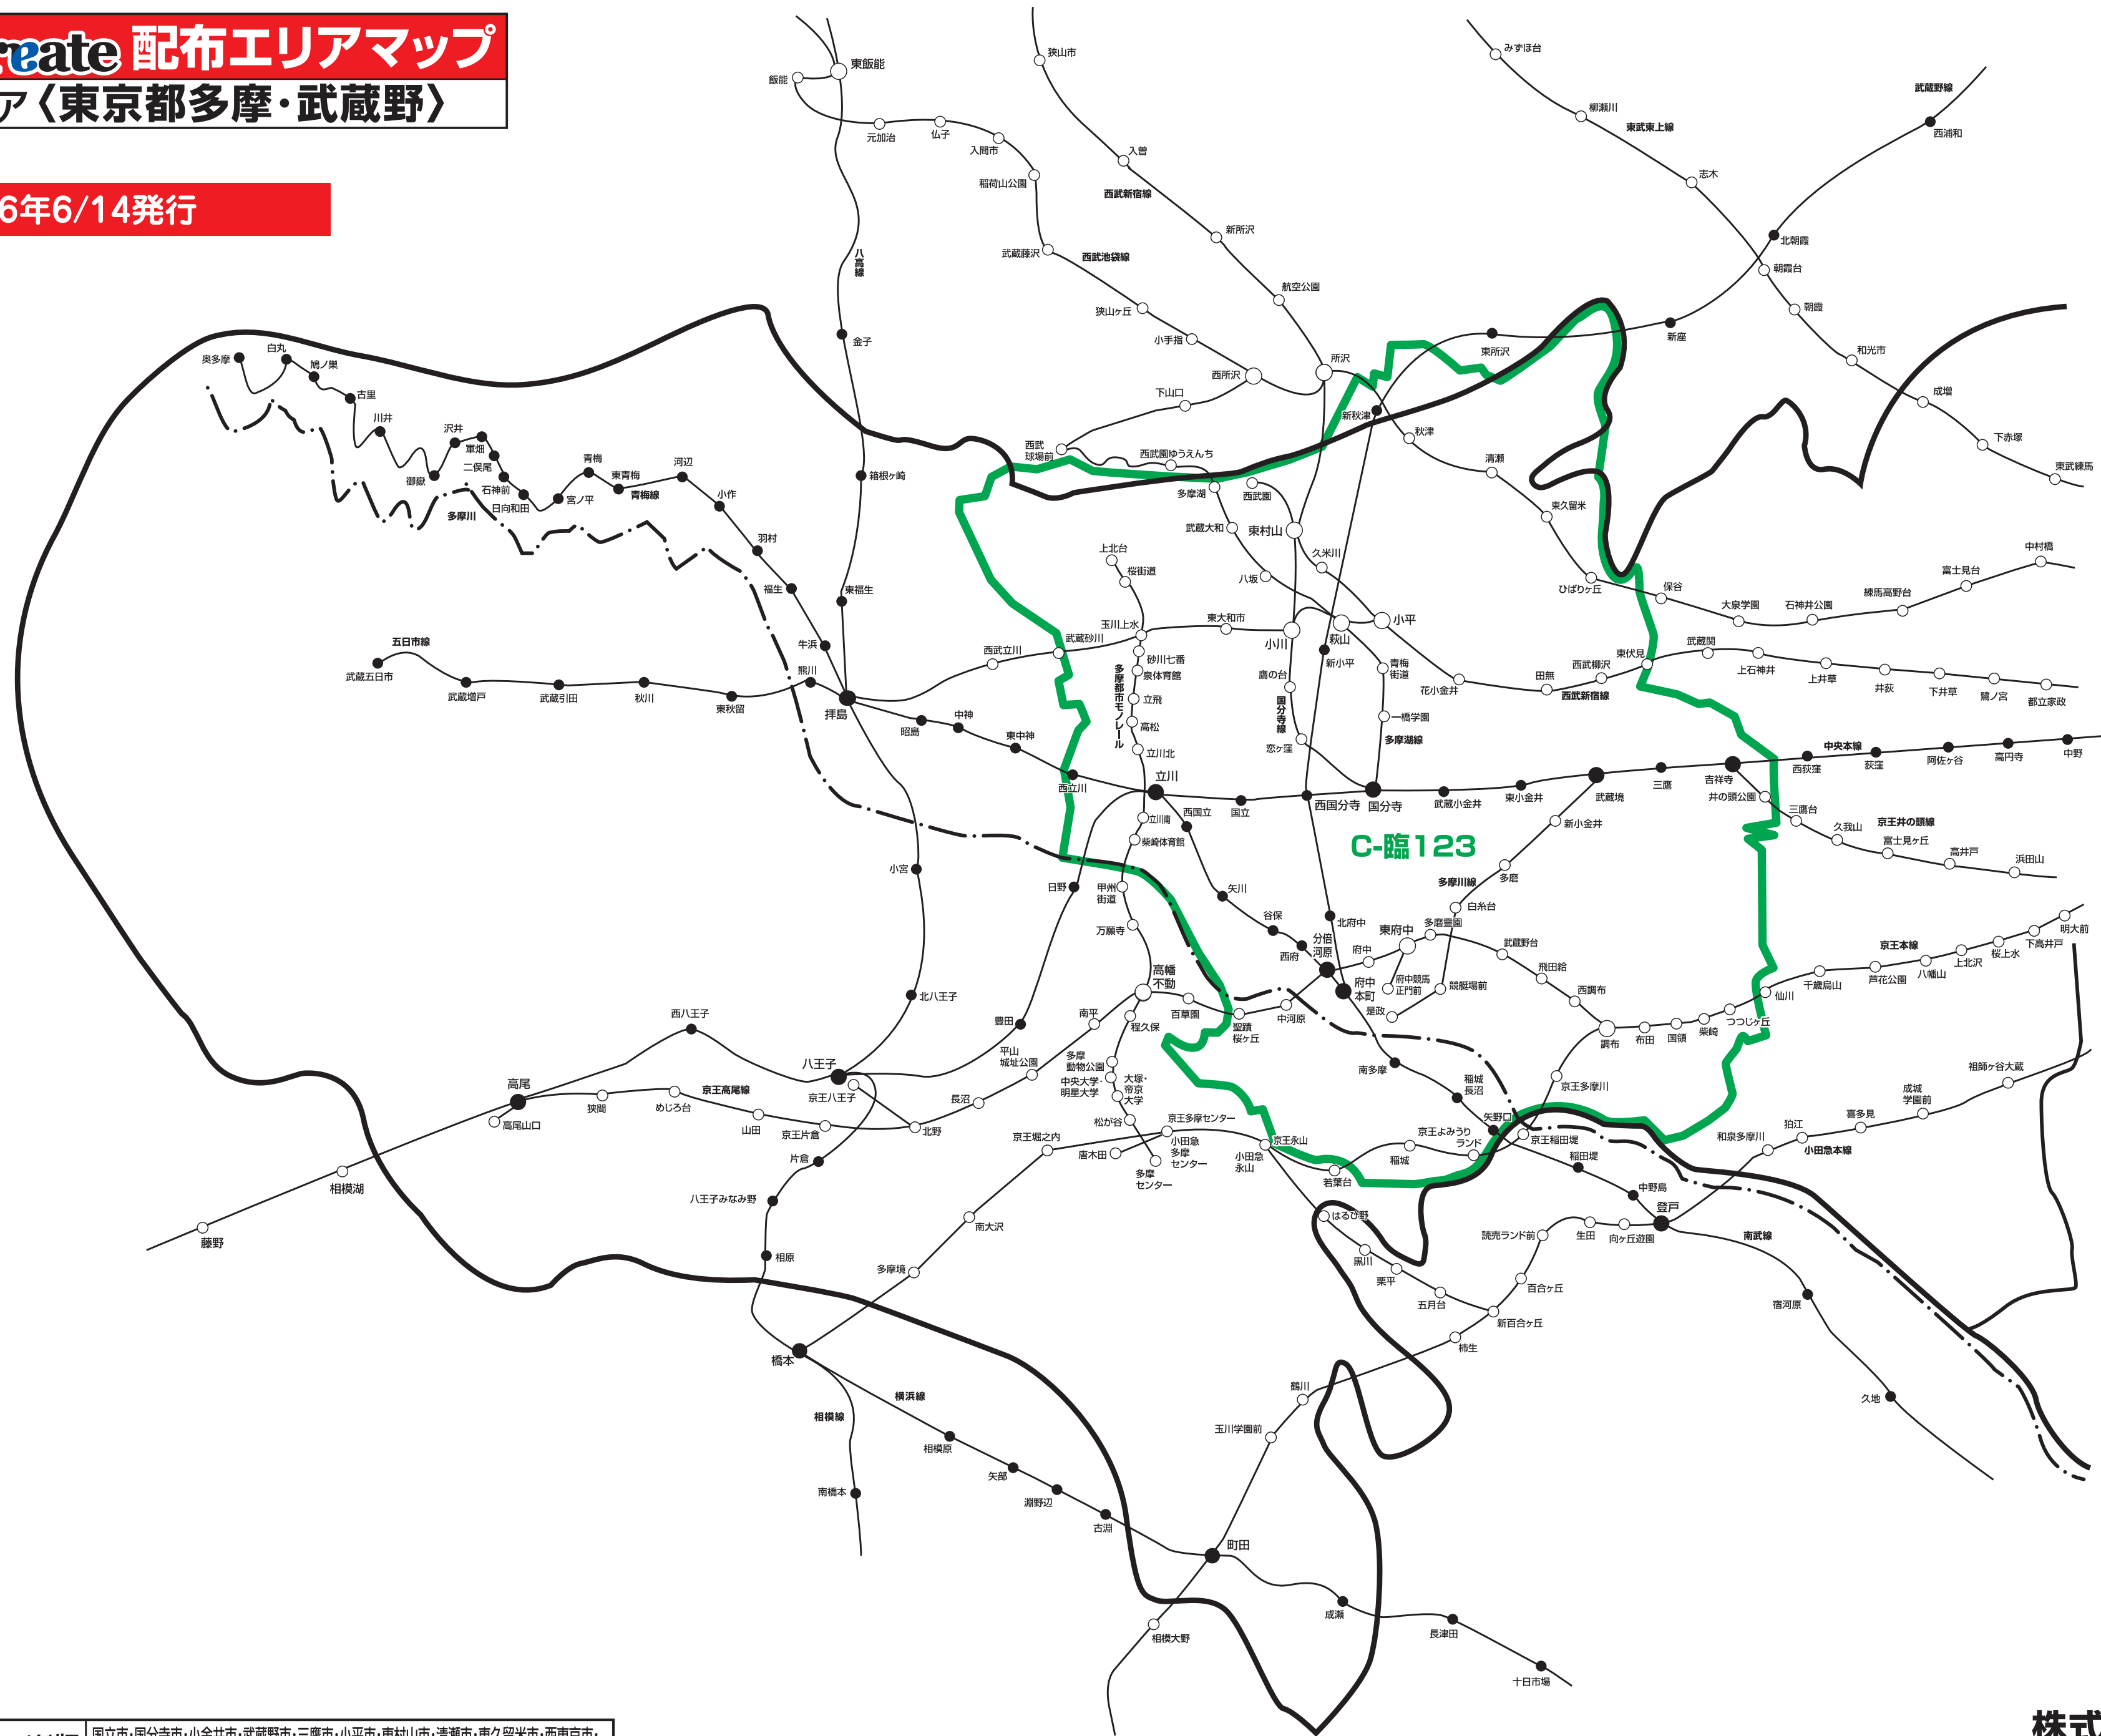

2026年6/14発行

NO.	地区名
C-臨123	多摩東部ワイド版

国立市・国分寺市・小金井市・武蔵野市・三鷹市・小平市・東村山市・清瀬市・東久留米市・西東京市・調布市・府中市・東大和市の全域、稲城市のほぼ全域(平尾1~4丁目を除く)、立川市・多摩市の一部

※詳細は担当営業までお問い合わせください。

株式会社クリエイト
 <読売新聞配布マップを基に作成しております>