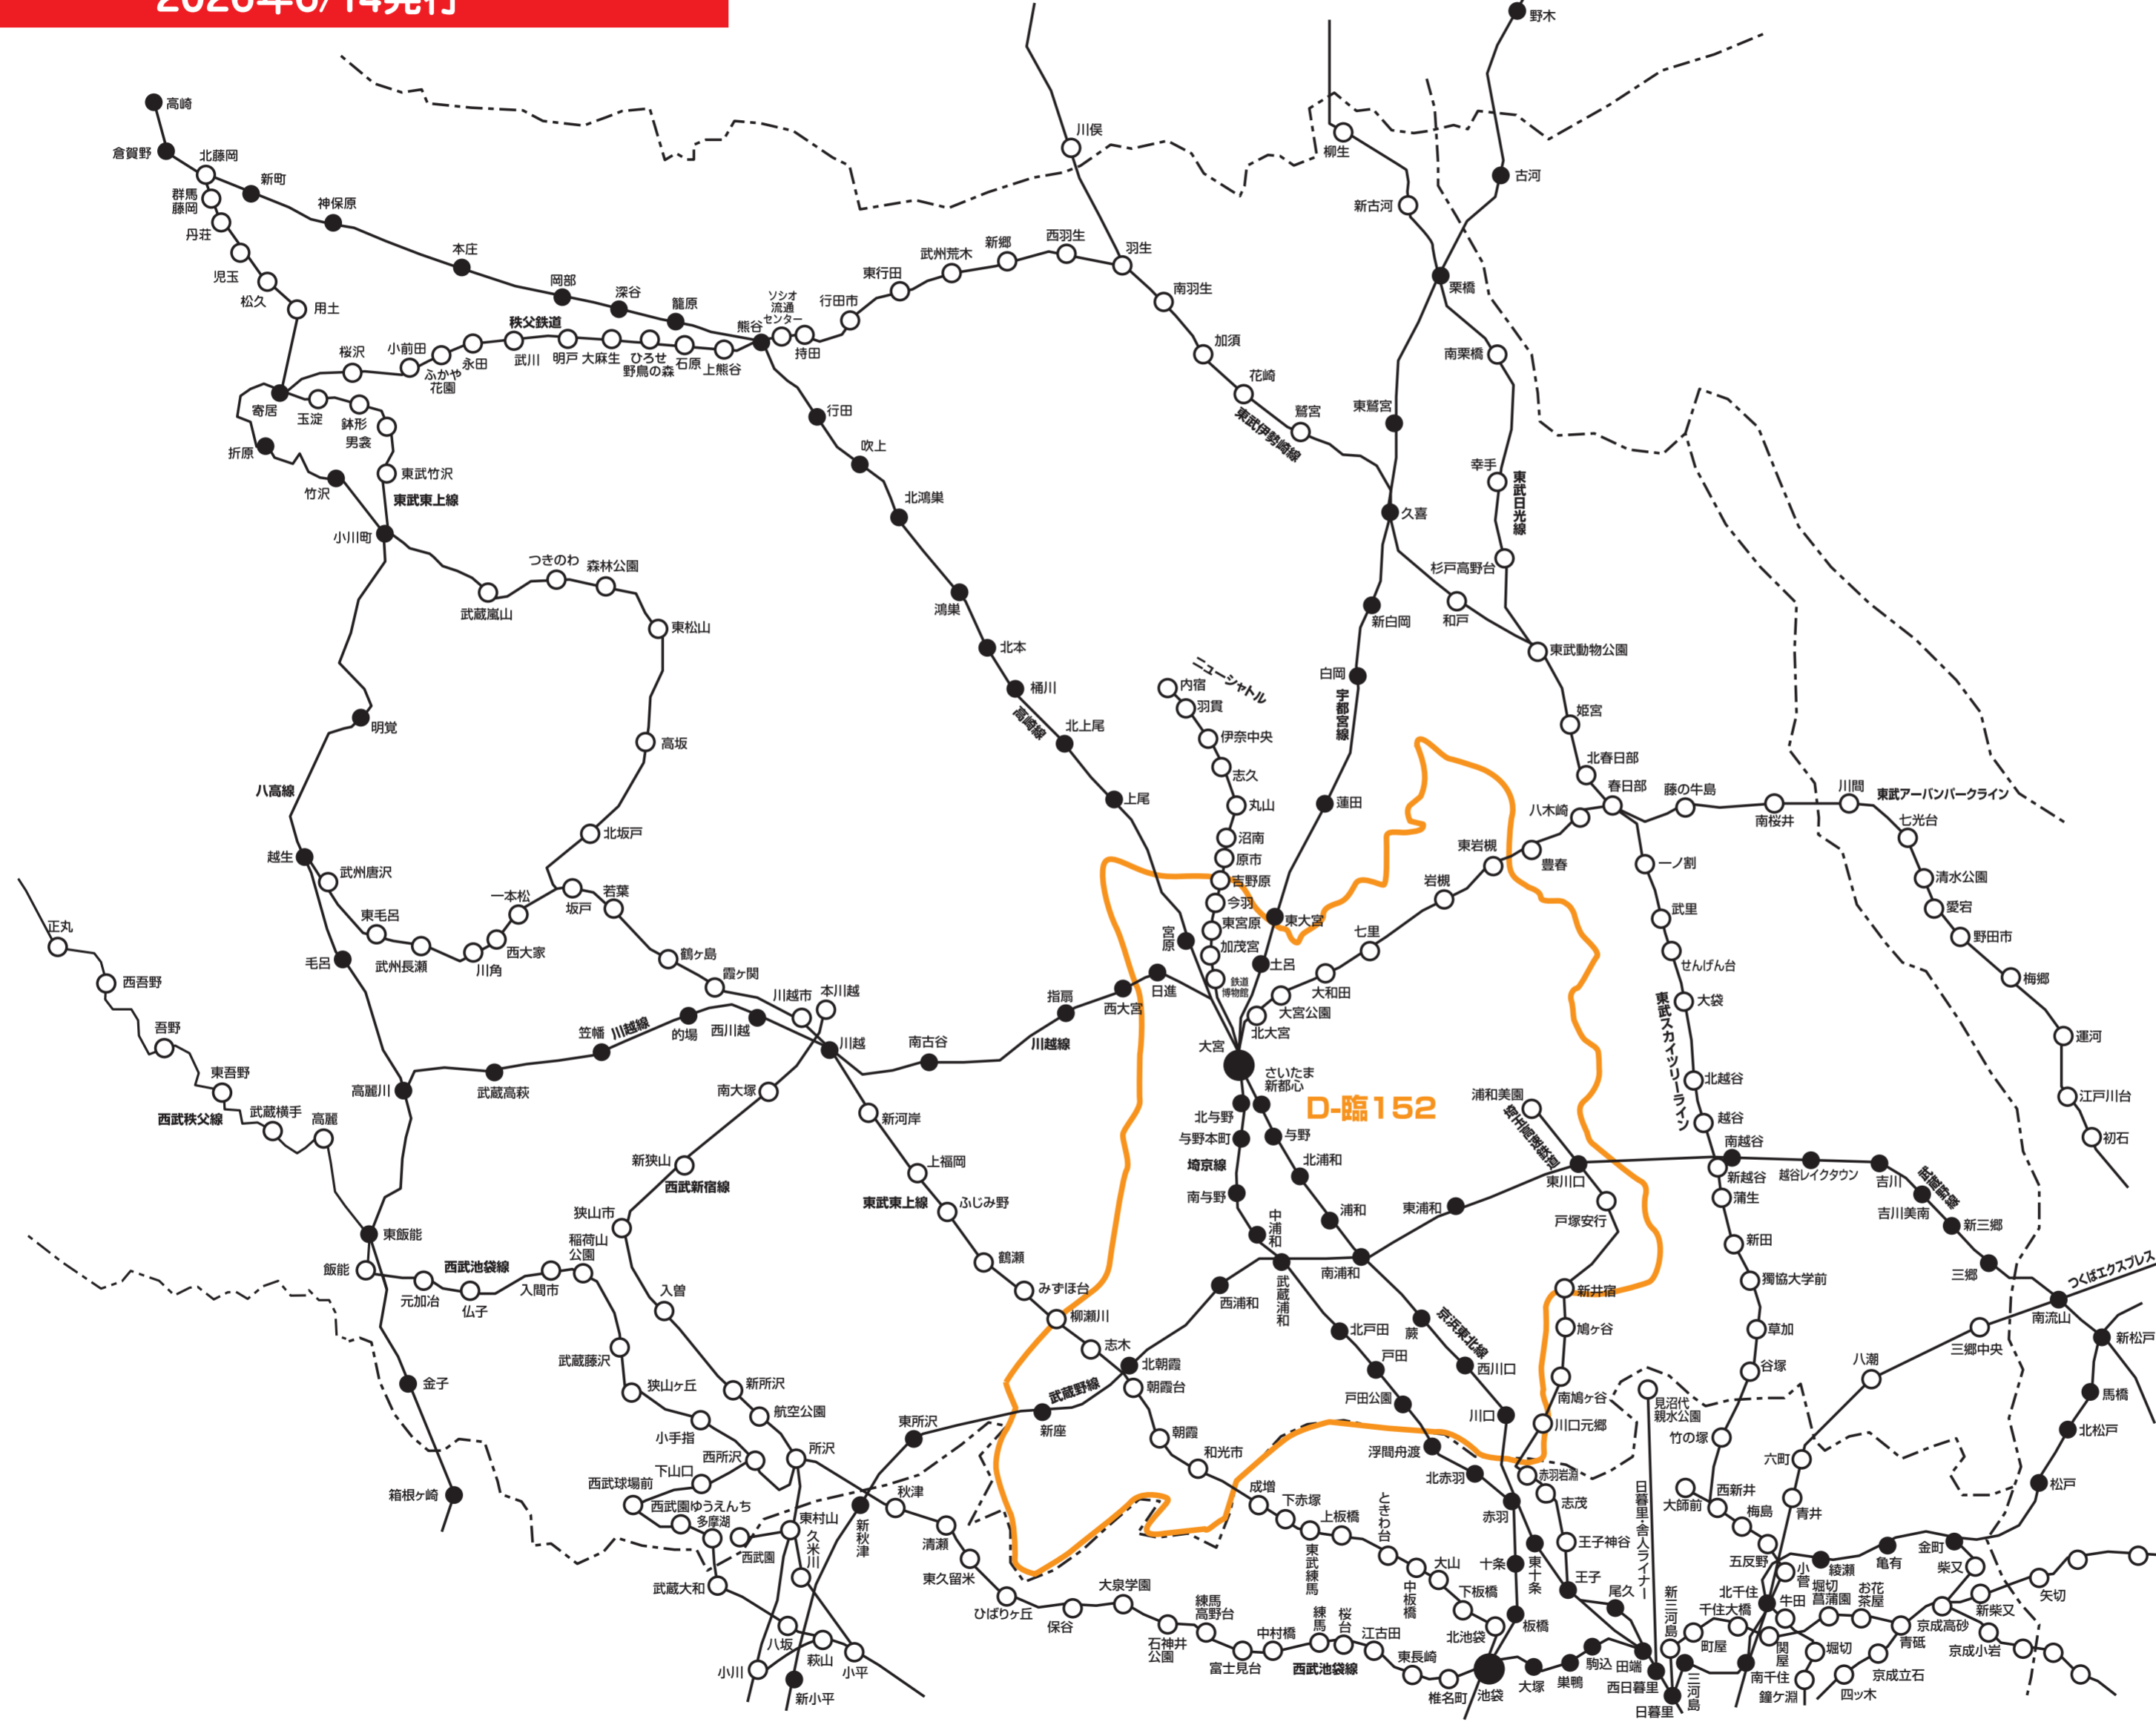

新聞折込  
求人広告 **Create** 配布エリアマップ  
Dエリア 〈埼玉県〉

2026年6/14発行

NO. 地区名

**D-臨152** 埼玉中央特別版

さいたま市(大宮区・浦和区・中央区・南区・桜区・緑区の全域、見沼区・岩槻区のほぼ全域、北区・西区の一部)、戸田市・蕨市の全域、朝霞市・志木市・和光市・新座市のほぼ全域、川口市の一部

※このエリアマップは読売新聞の配布範囲を基に作成したものです。  
他の新聞の配布範囲、及び発行予定等に関しては、担当営業にお問合せ下さい。

**株式会社クリエイト**

〈読売新聞配布マップを基に作成しております〉