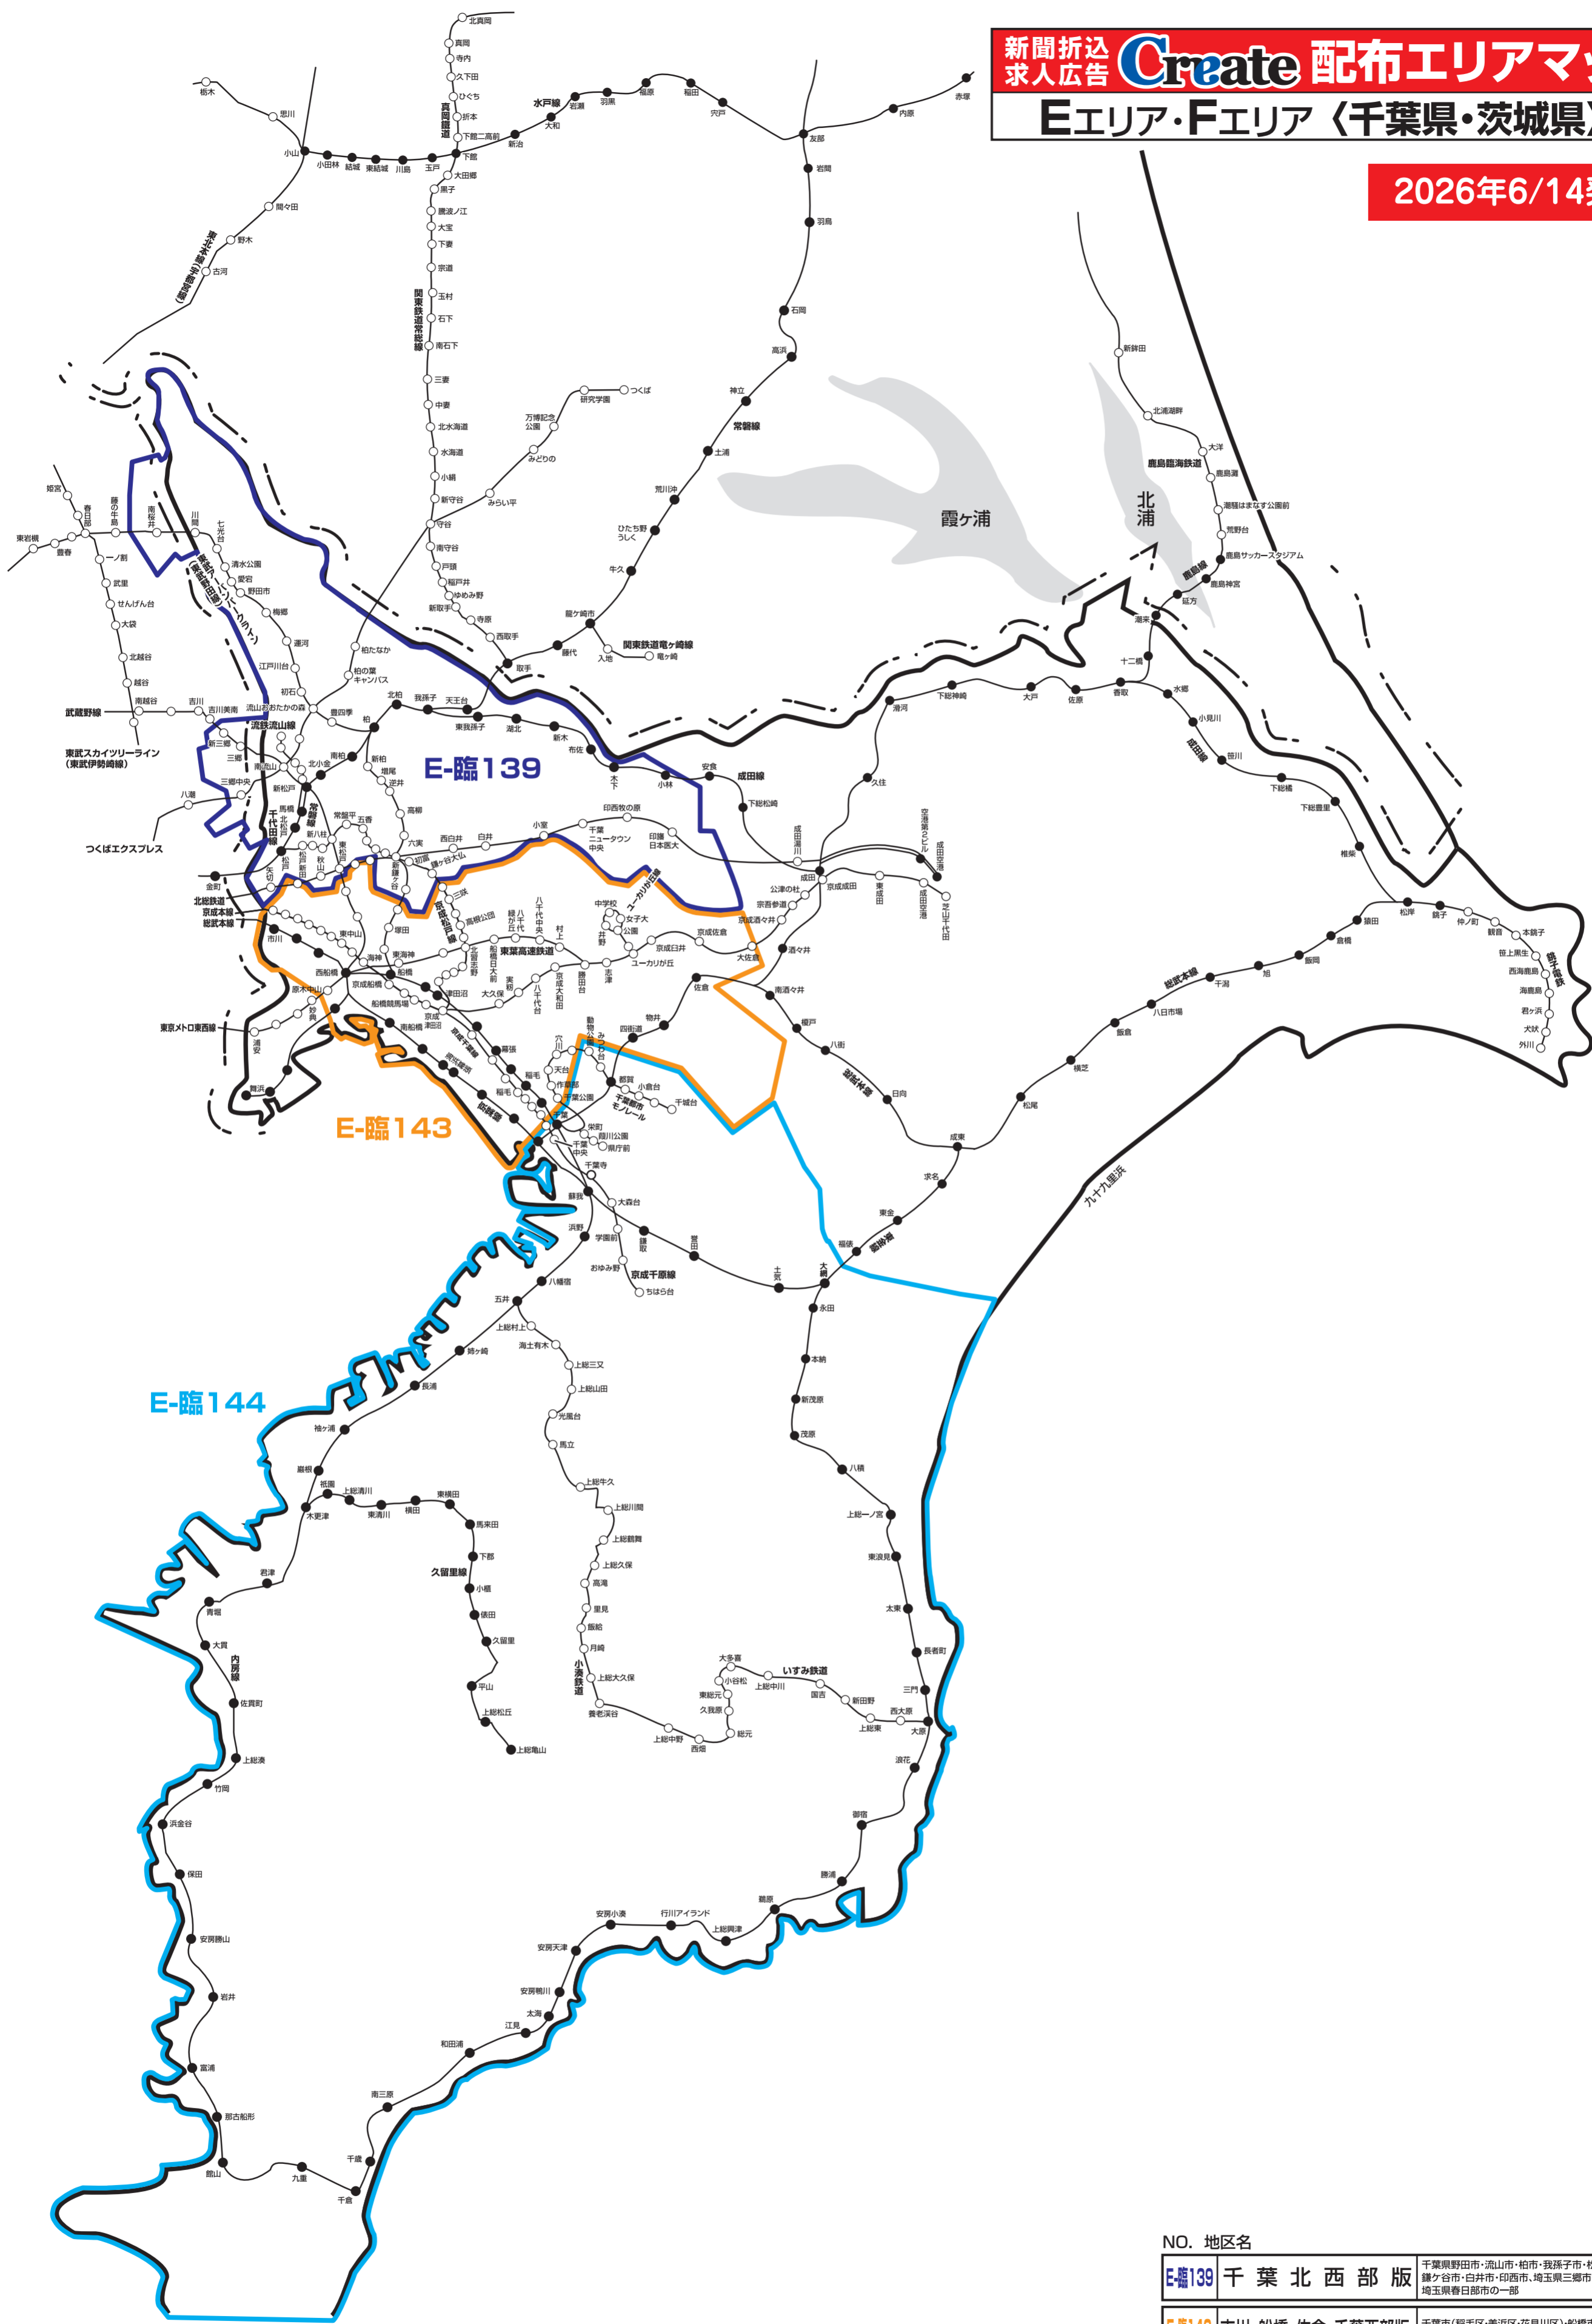

2026年6/14発行

NO. 地区名

E-臨139	千葉北西部版	千葉県野田市・流山市・柏市・我孫子市・松戸市・鎌ヶ谷市・白井市・印西市・埼玉県三郷市の全域、埼玉県春日部市の一部
E-臨143	市川・船橋・佐倉・千葉西部版	千葉県(市川区・美浜区・花見川区)・船橋市・市川市(ほぼ全域)・四街道市・佐倉市・八千代市・習志野市
E-臨144	千葉南・外房・内房ワイド版	千葉県中央区・千葉市若葉区・千葉市緑区・大網白里市・茂原市・長生郡・夷隅郡・いすみ市・勝浦市・鴨川市・南房総市・館山市・市原市・袖ヶ浦市・木更津市・君津市・富津市・鋸南町の全域

株式会社クリエイト

<読売新聞配布マップを基に作成しております>

2026年6月14日現在

※このエリアマップは読売新聞の配布範囲を基に作成したものです。他の新聞の配布範囲、及び発行予定等に関しては、担当営業にお問合せ下さい。