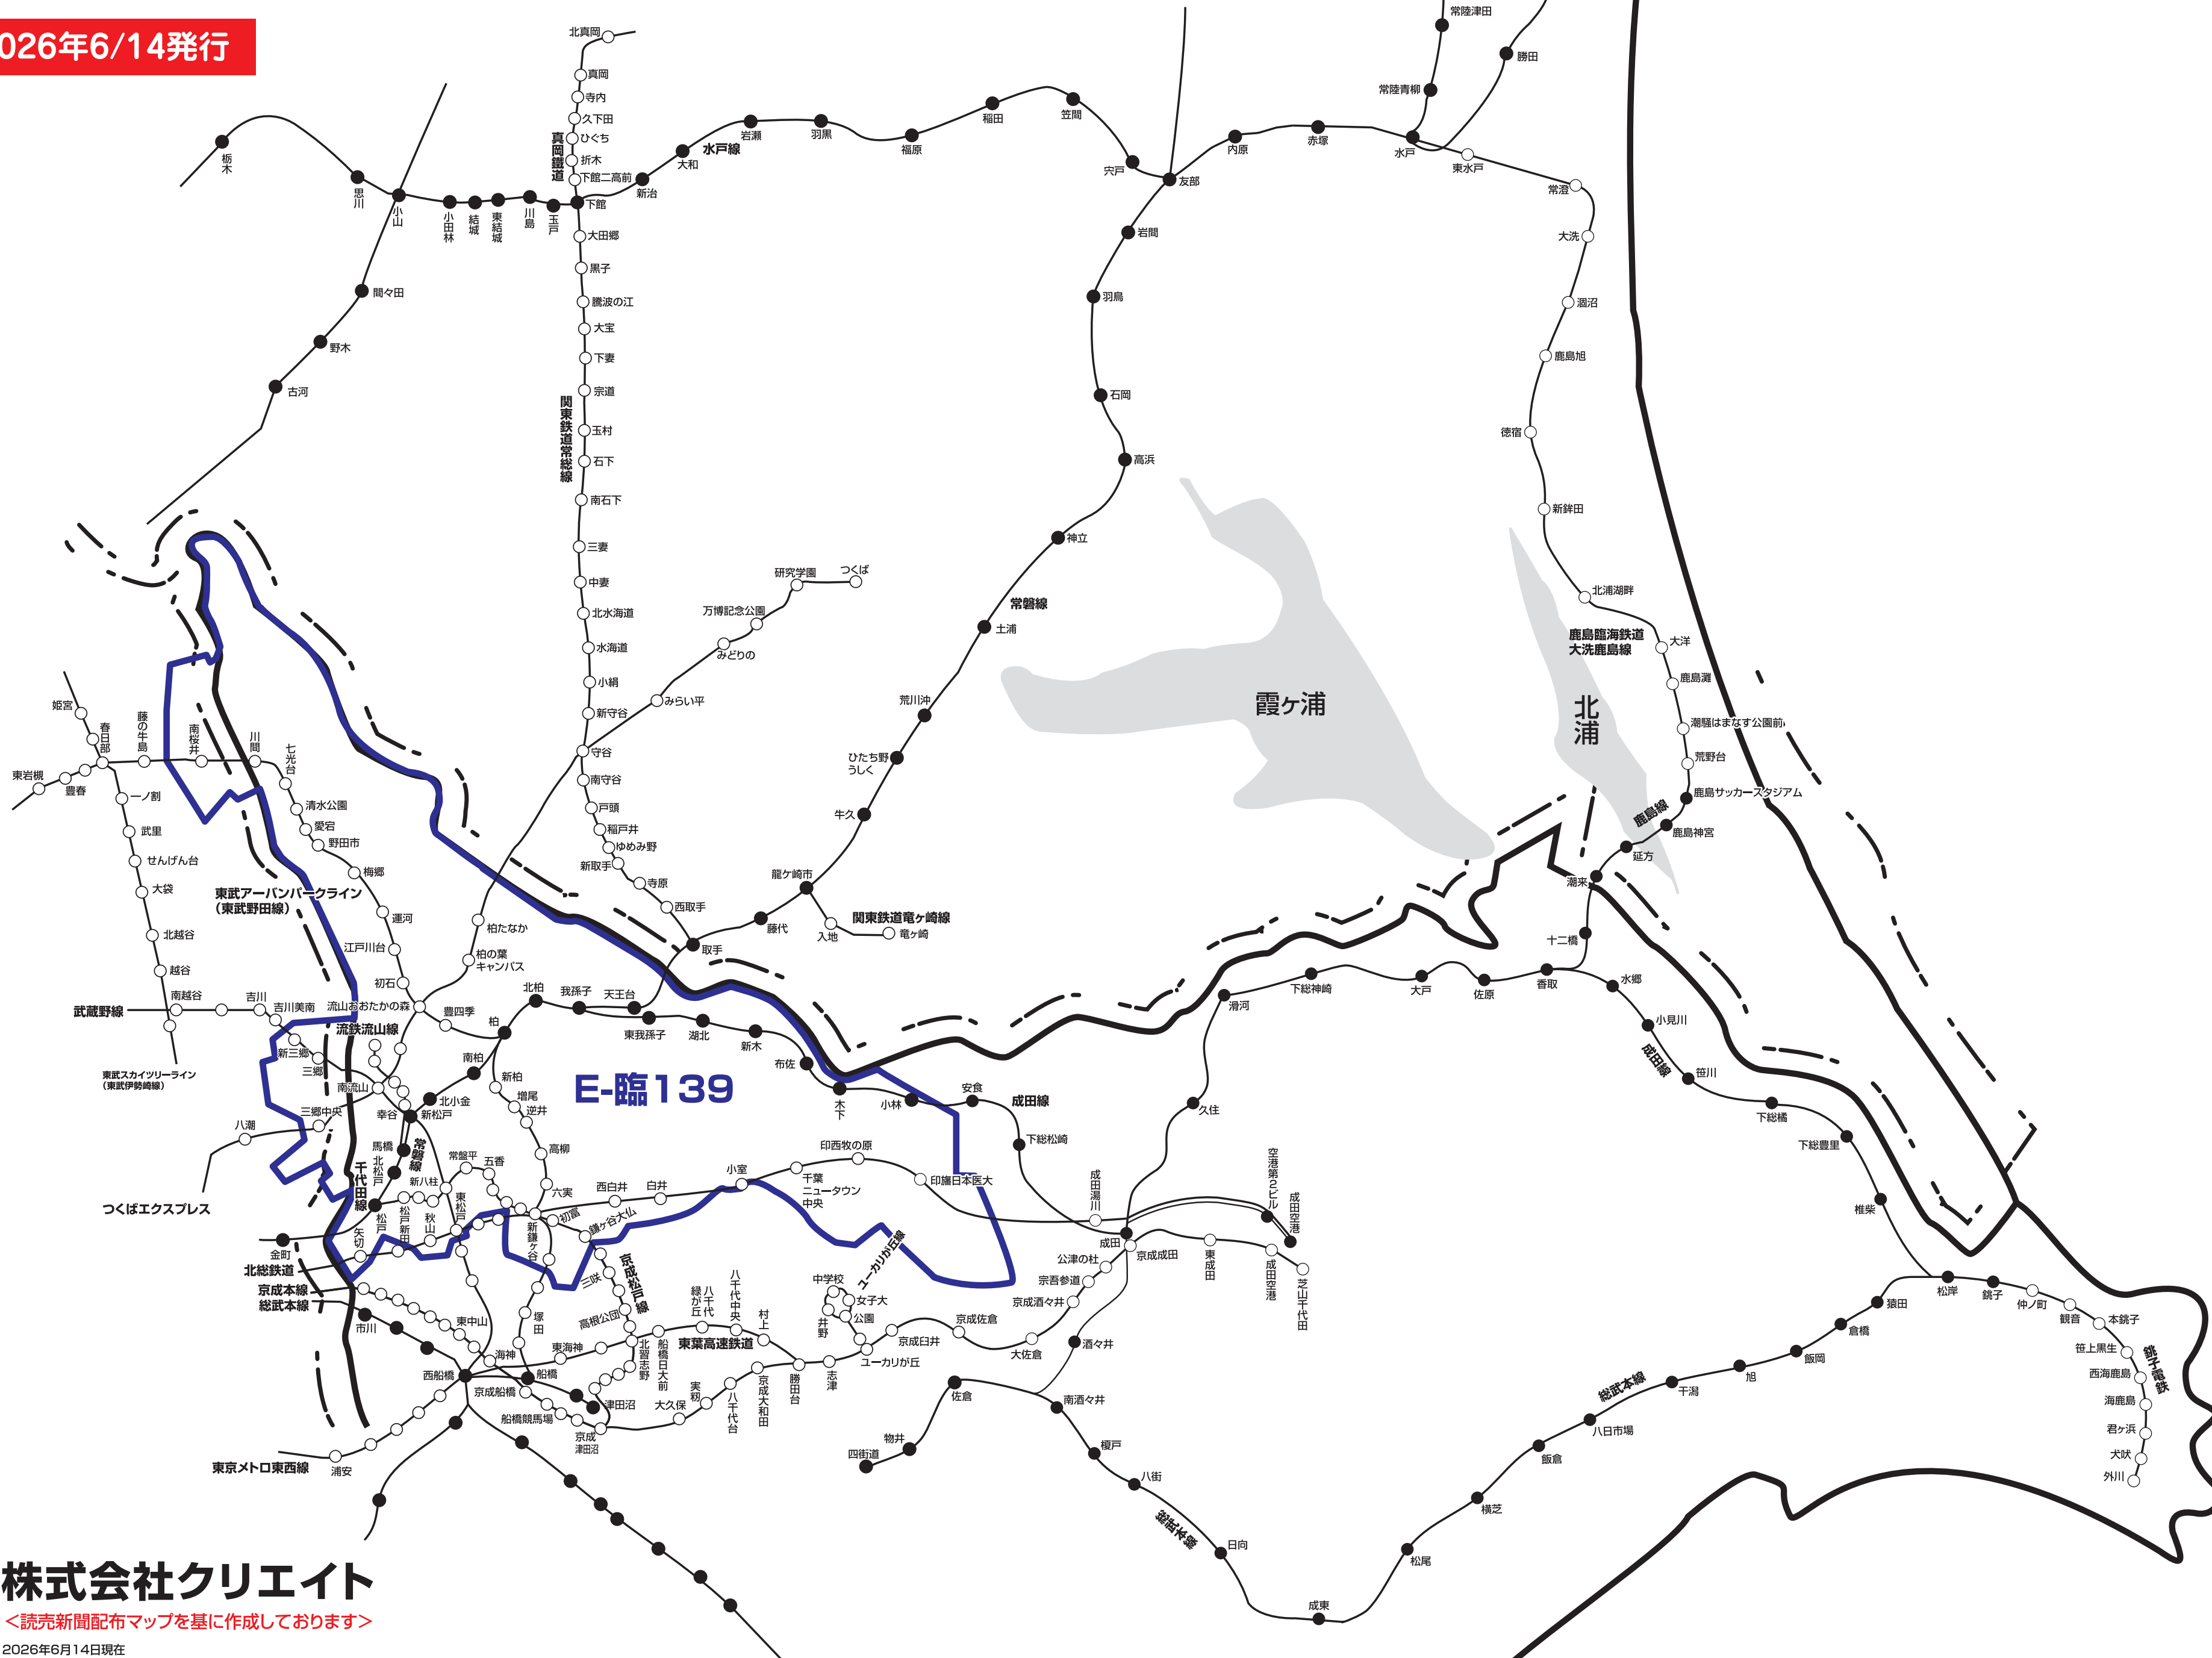

2026年6/14発行

NO. 地区名

E-臨139 千葉北西部版

千葉県野田市・流山市・柏市・我孫子市・松戸市・鎌ヶ谷市・白井市・印西市・埼玉東三郷市の全域、埼玉県春日部市の一部

※このエリアマップは読売新聞の配布範囲を基に作成したものです。
 他の新聞の配布範囲、及び発行予定等に関しては、担当営業にお問合せ下さい。

株式会社クリエイト

〈読売新聞配布マップを基に作成しております〉

2026年6月14日現在