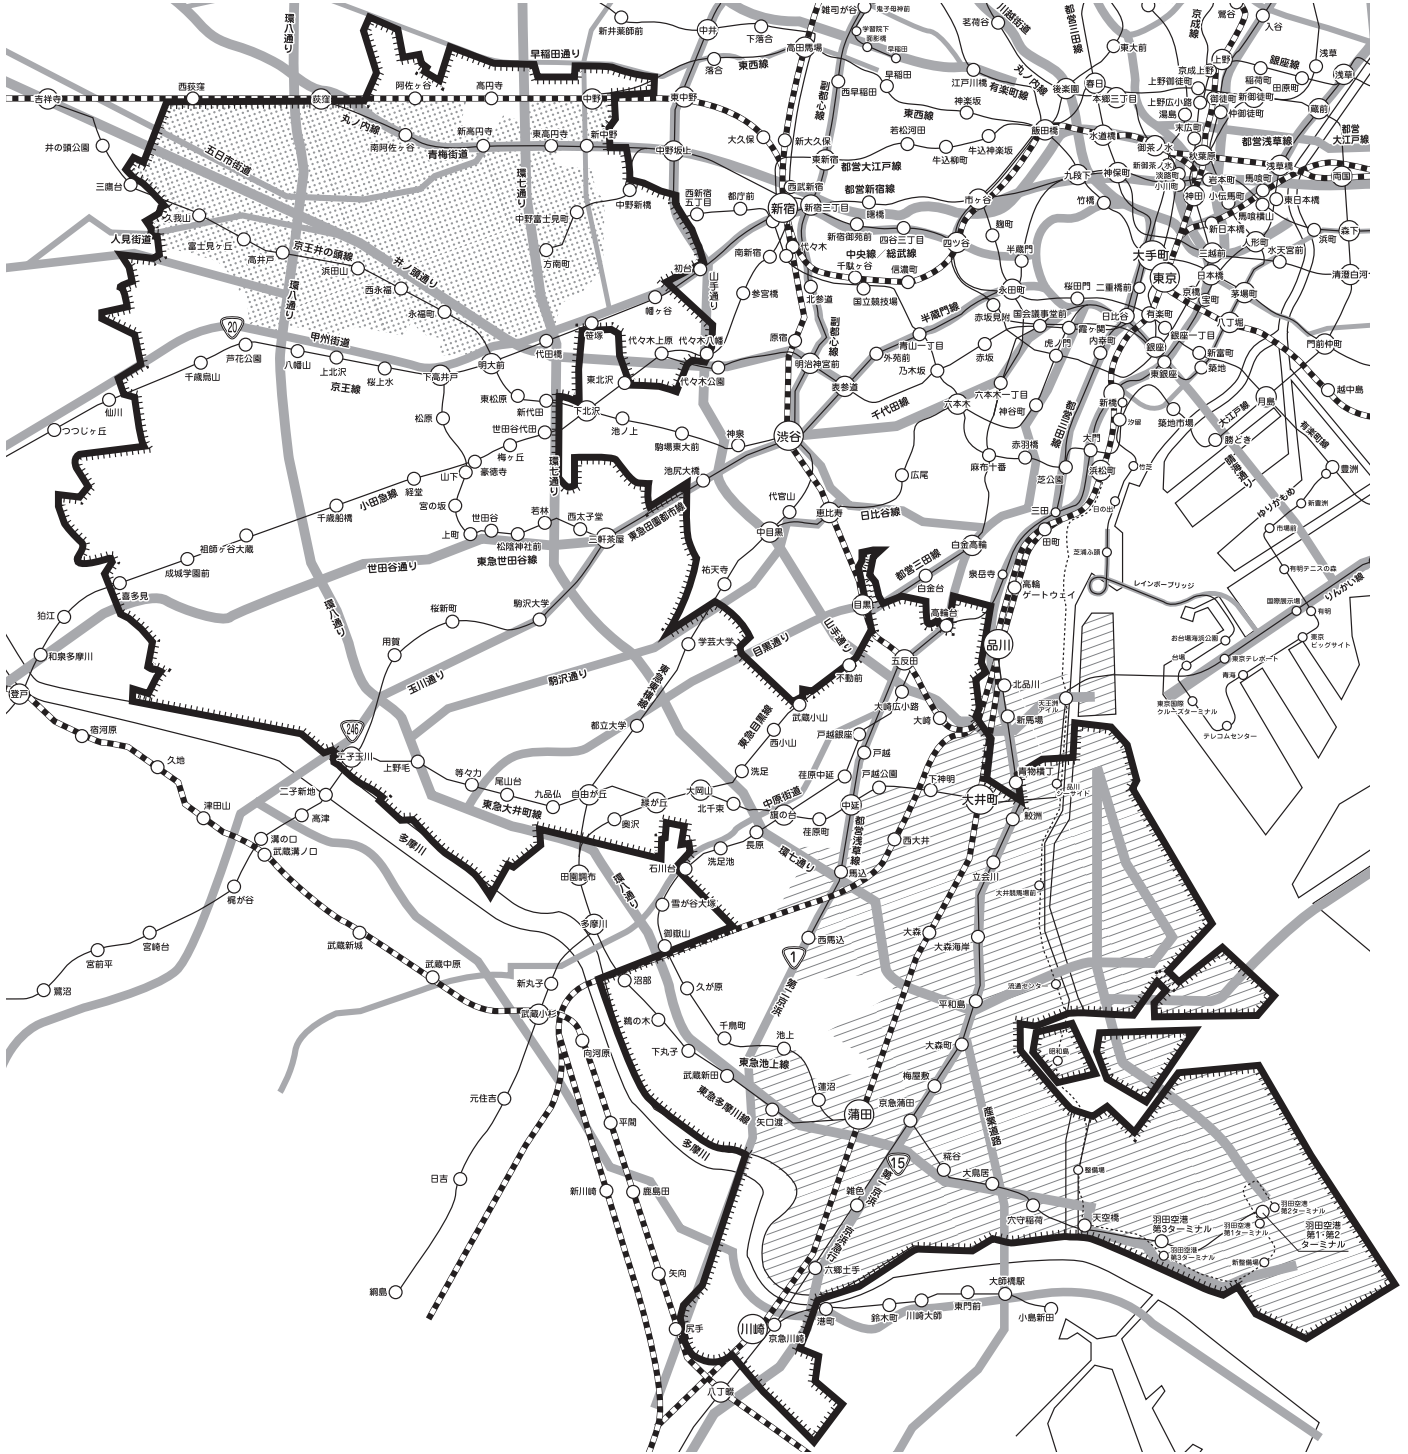

A-臨
143

23区南西特別版

大田区、品川区、目黒区、世田谷区(一部を除く)、
杉並区南部、中野区南部、渋谷区、川崎市一部

- ※  内が折込配布区域です。
- ※ A-臨143「23区南西特別版」は読売新聞、一部朝日新聞・産経新聞・東京新聞(指定部数の5割)に合計80,000部を折込まれております。
- ※  内は読売新聞・朝日新聞・産経新聞・東京新聞4紙で配布しています。
- ※  内は読売新聞・朝日新聞2紙で配布しています。
- ※ 新聞により配布範囲が異なります