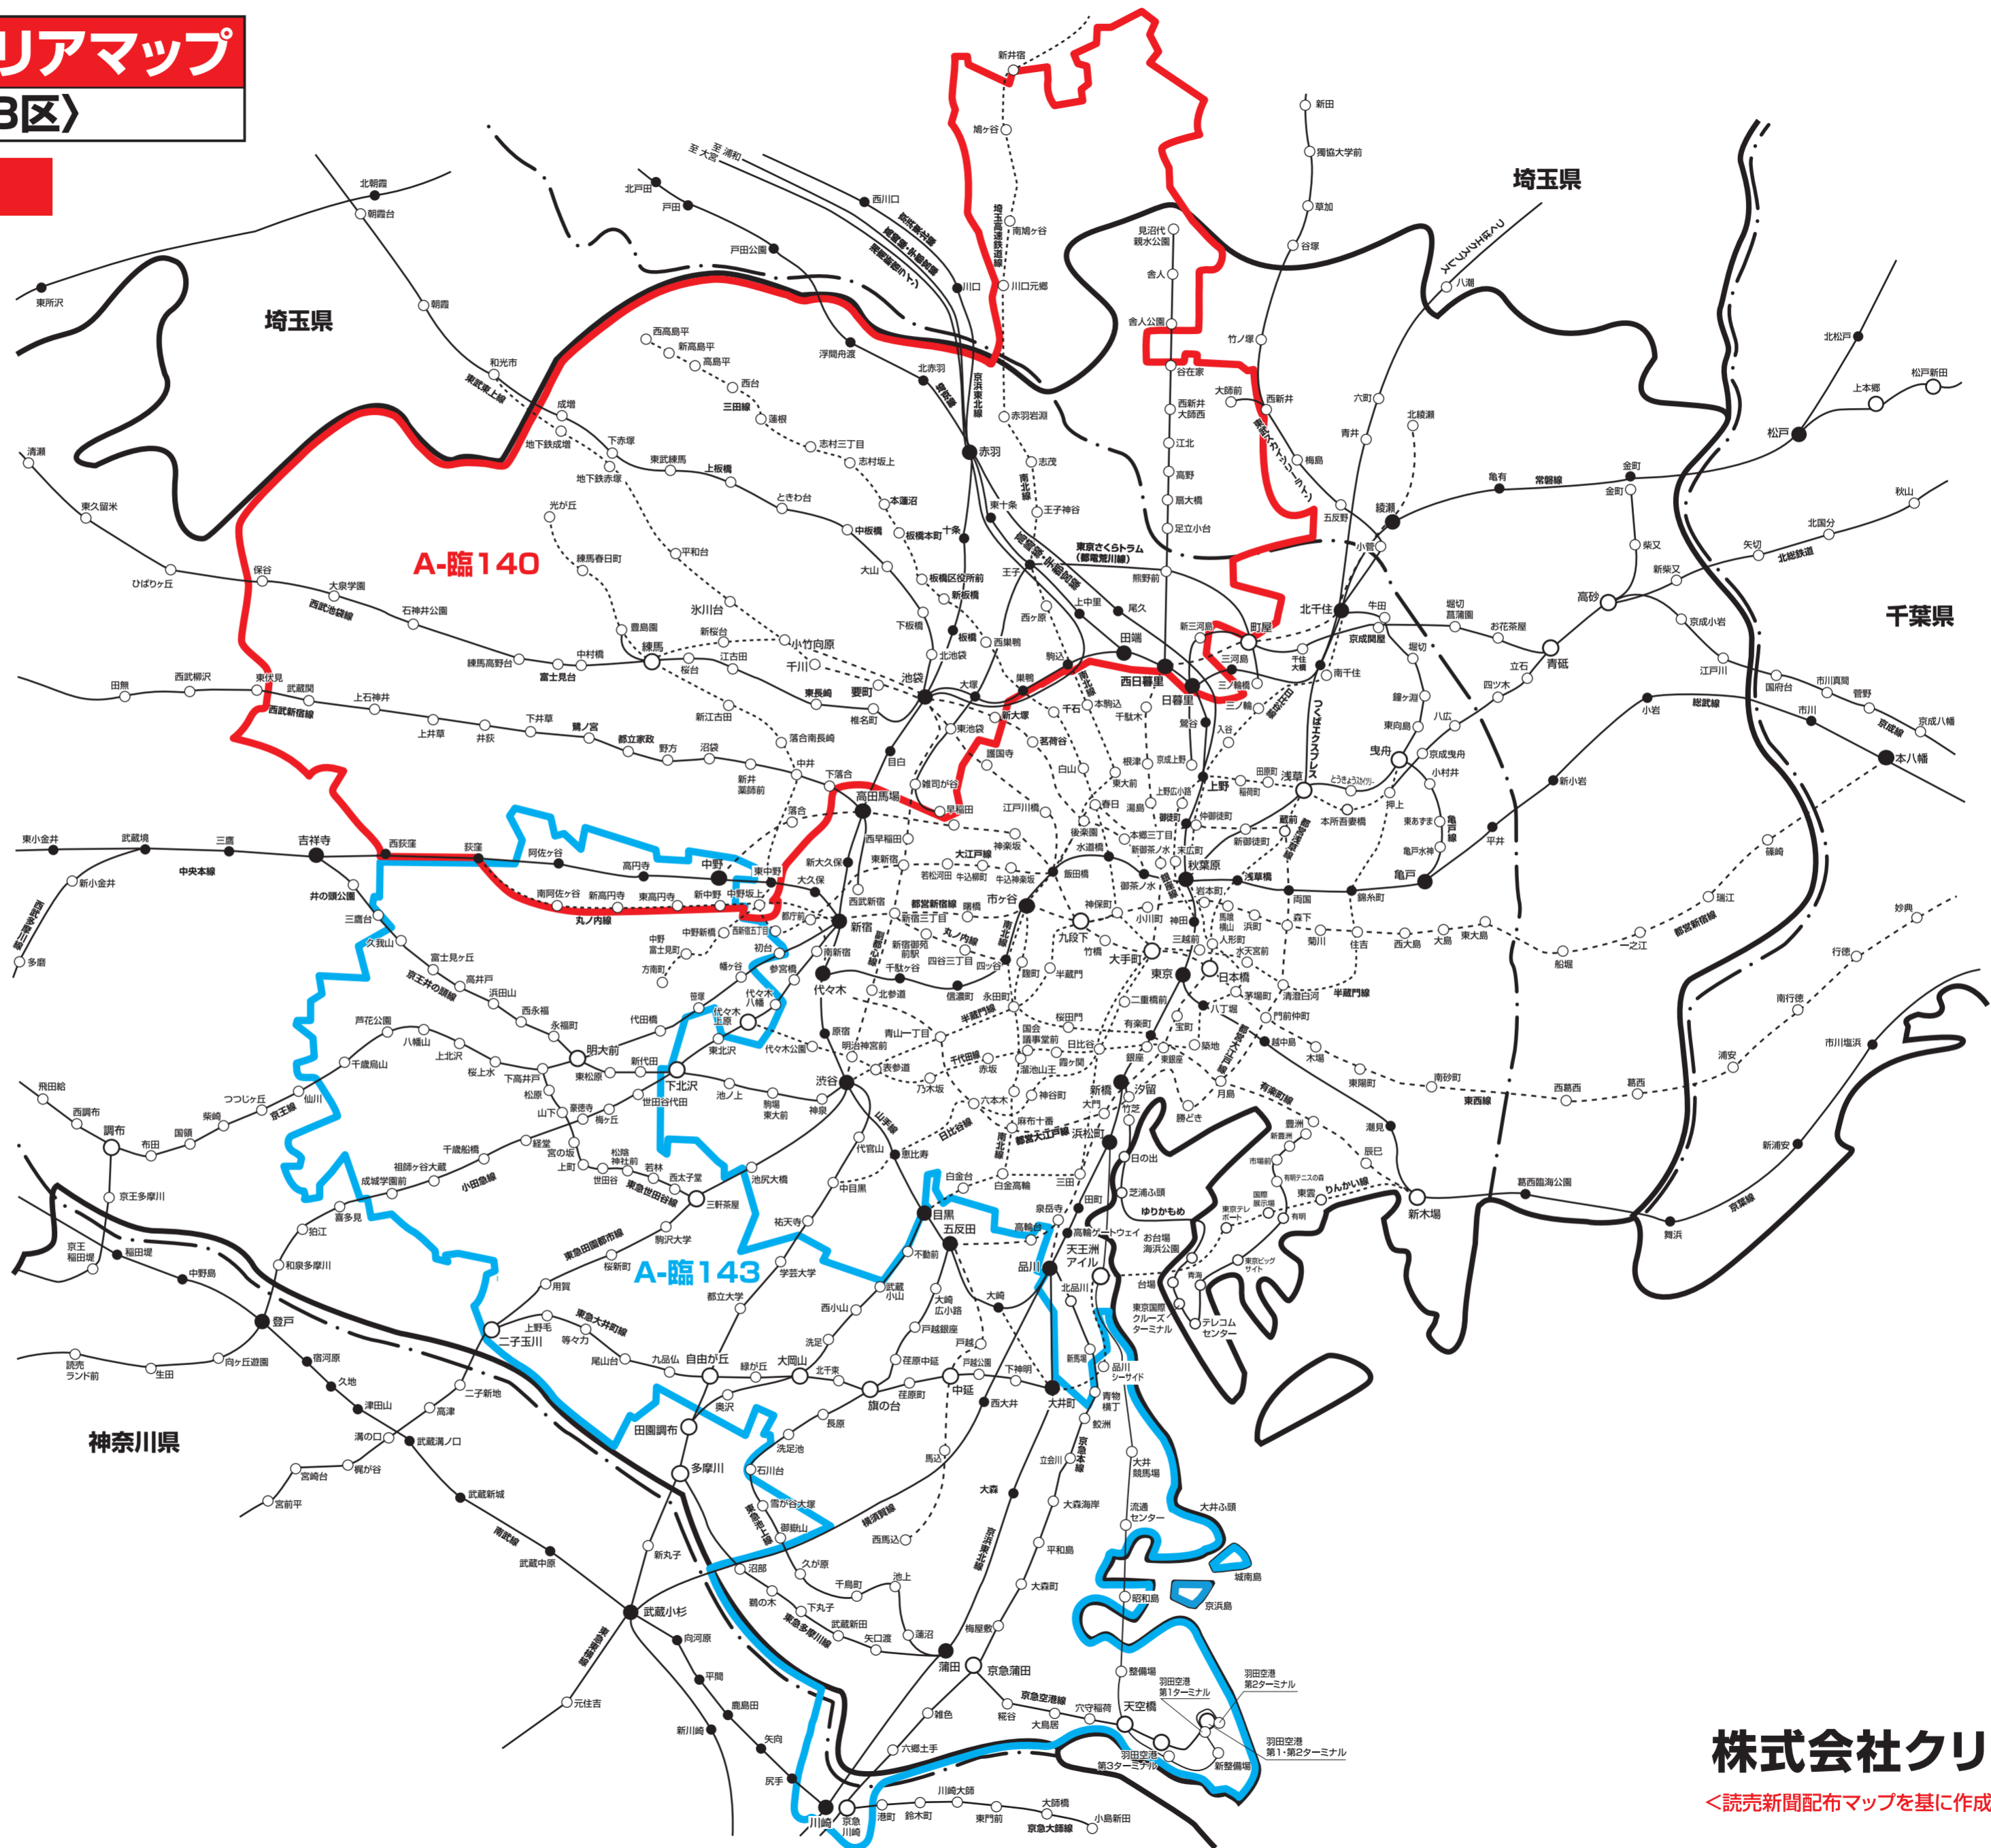

新聞折込求人広告 **Create** 配布エリアマップ
Aエリア〈東京都23区〉

2026年6/21発行

NO. 地区名

A-臨140 23区北西特別版
北区・板橋区・豊島区・練馬区ほぼ全域、
中野区・杉並区・新宿区・荒川区・足立区・西東京市・川口市の一部

A-臨143 23区南西特別版
大田区・品川区・目黒区・世田谷区(一部を除く)、
杉並区南部、中野区南部、渋谷区、川崎市一部

※このエリアマップは読売新聞の配布範囲を基に作成したものです。
他の新聞の配布範囲、及び発行予定等に関しては、担当営業に
お問合せ下さい。

株式会社クリエイト

<読売新聞配布マップを基に作成しております>

2026年6月21日現在