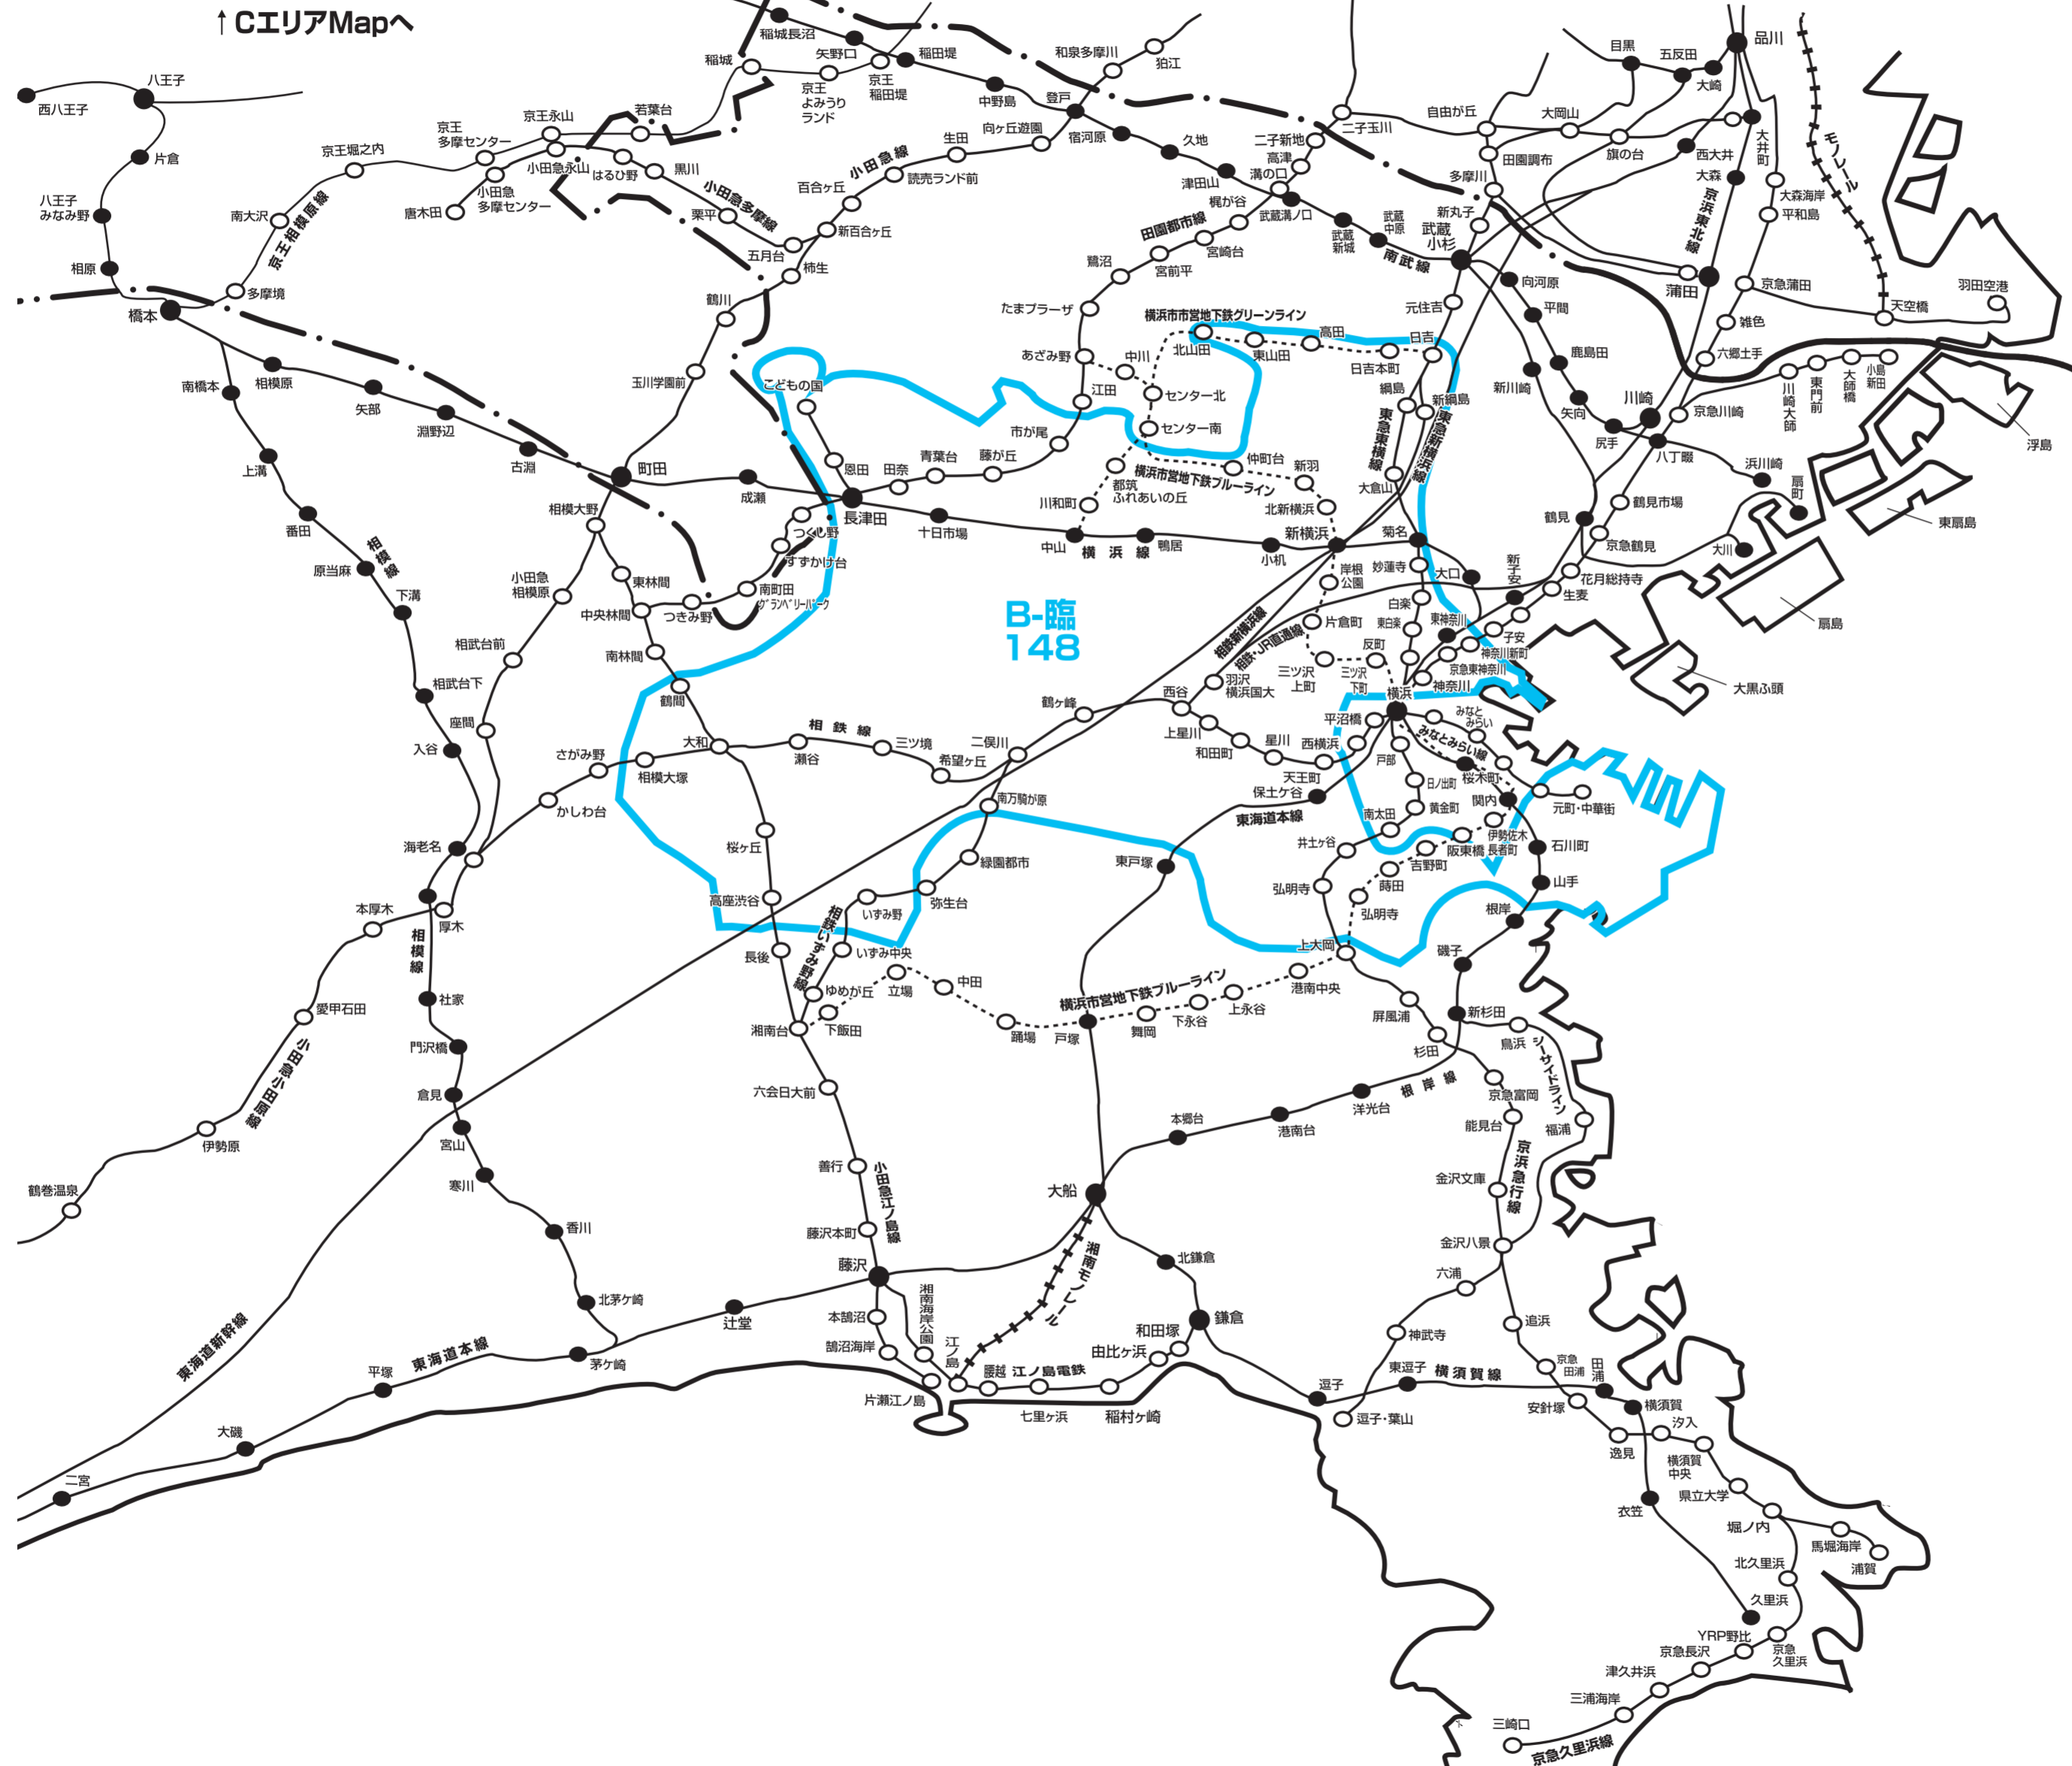

NO.	地区名	
B-臨148	横浜市北部版	横浜市保土ヶ谷区・旭区・瀬谷区・港北区・緑区全域、横浜市中区・南区・神奈川区・青葉区・都筑区・奥区・大和市・綾瀬市の一部

※このエリアマップは読売新聞の配布範囲を基に作成したものです。
 他の新聞の配布範囲、及び発行予定等に関しては、担当営業にお問合せ下さい。

----- 県境です

株式会社クリエイト

<読売新聞配布マップを基に作成しております>

2026年6月21日現在