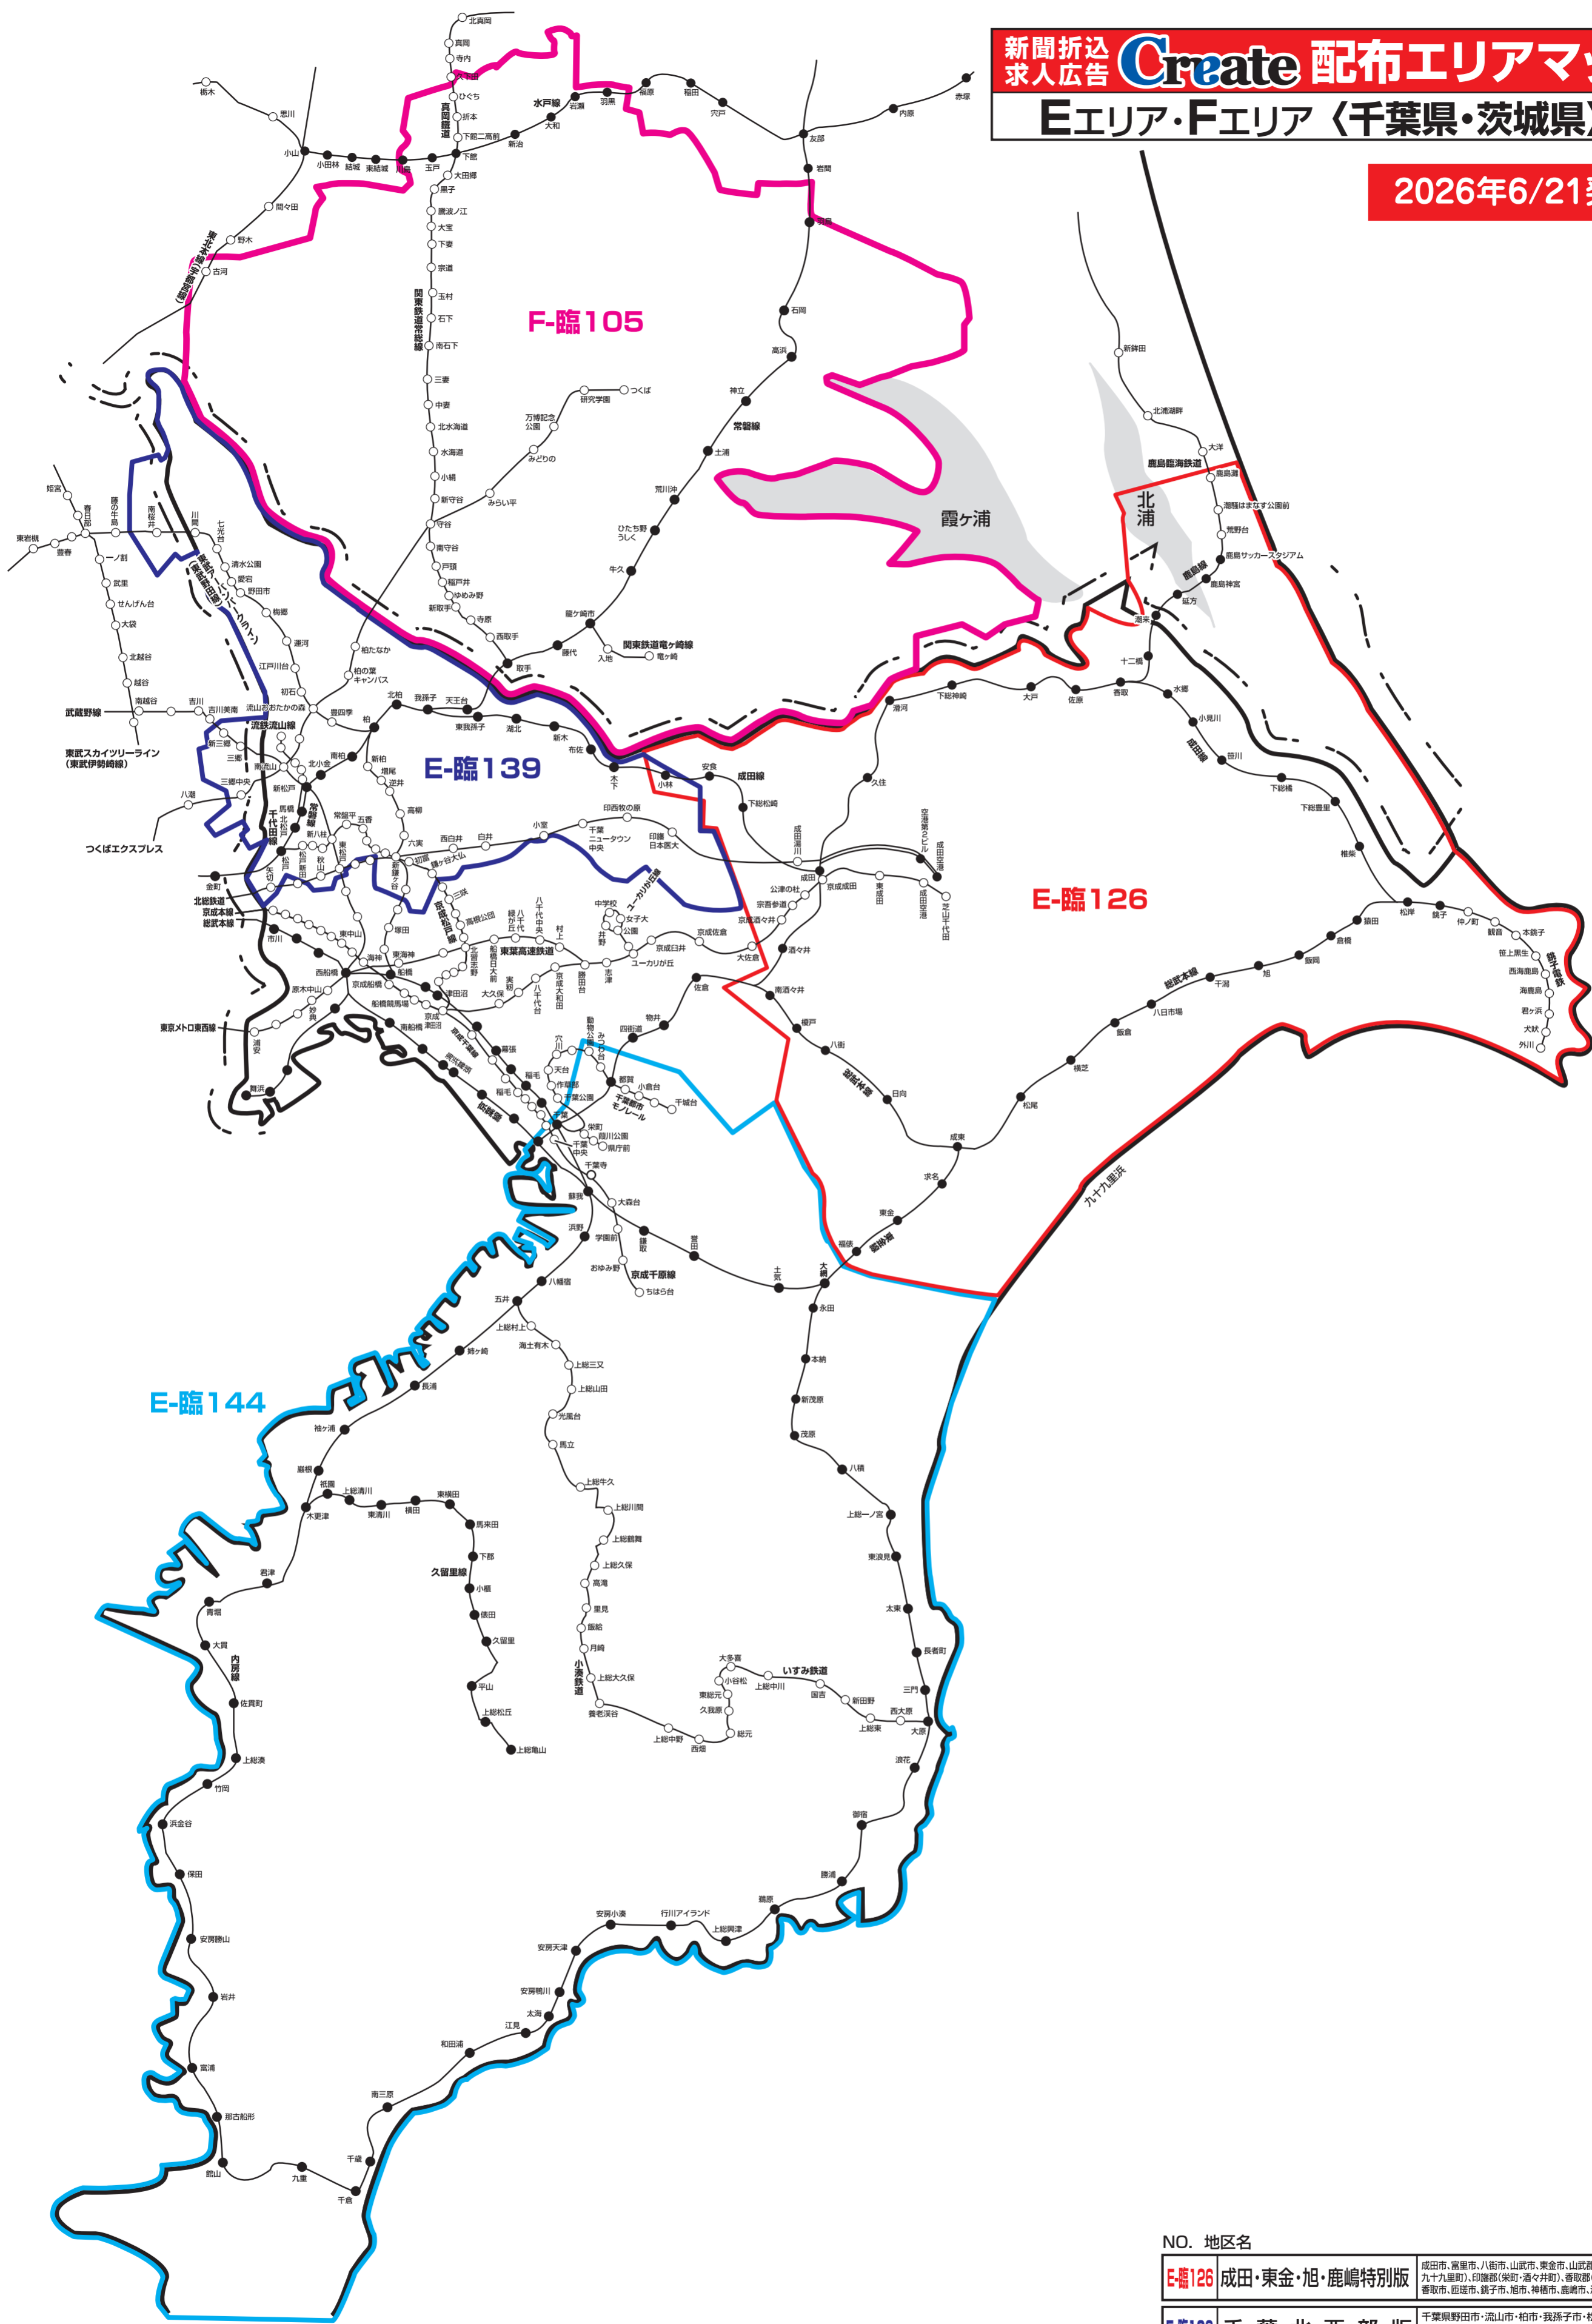

2026年6/21発行

株式会社クリエイト

<読売新聞配布マップを基に作成しております>

2026年6月21日現在

F-臨105 つくば・土浦・守谷周辺版

NO. 地区名

E-臨126 成田・東金・旭・鹿嶋特別版
成田市・富里市・八街市・山武市・東金市・山武郡(芝山町・横芝光町・九十九里町)、印旛郡(栄町・酒々井町)、香取郡(神崎町・多古町・東庄町)、香取市・匝振市・鏡子市・旭市・神栖市・鹿嶋市・潮来市 ※一部地域除く

E-臨139 千葉北西部版
千葉県野田市・流山市・柏市・我孫子市・松戸市・鎌ヶ谷市・白井市・印西市・埼玉三郷市の全域、埼玉県春日部市の一部

E-臨144 千葉南・外房・内房ワイド版
千葉市中心部・千葉市若葉区・千葉市緑区・大網白里市・茂原市・長生郡・夷隅郡・いすみ市・勝浦市・鴨川市・南房総市・館山市・市原市・袖ヶ浦市・木更津市・君津市・富津市・鋸南町の全域

※このエリアマップは読売新聞の配布範囲を基に作成したものです。他の新聞の配布範囲、及び発行予定等に関しては、担当営業にお問合せ下さい。