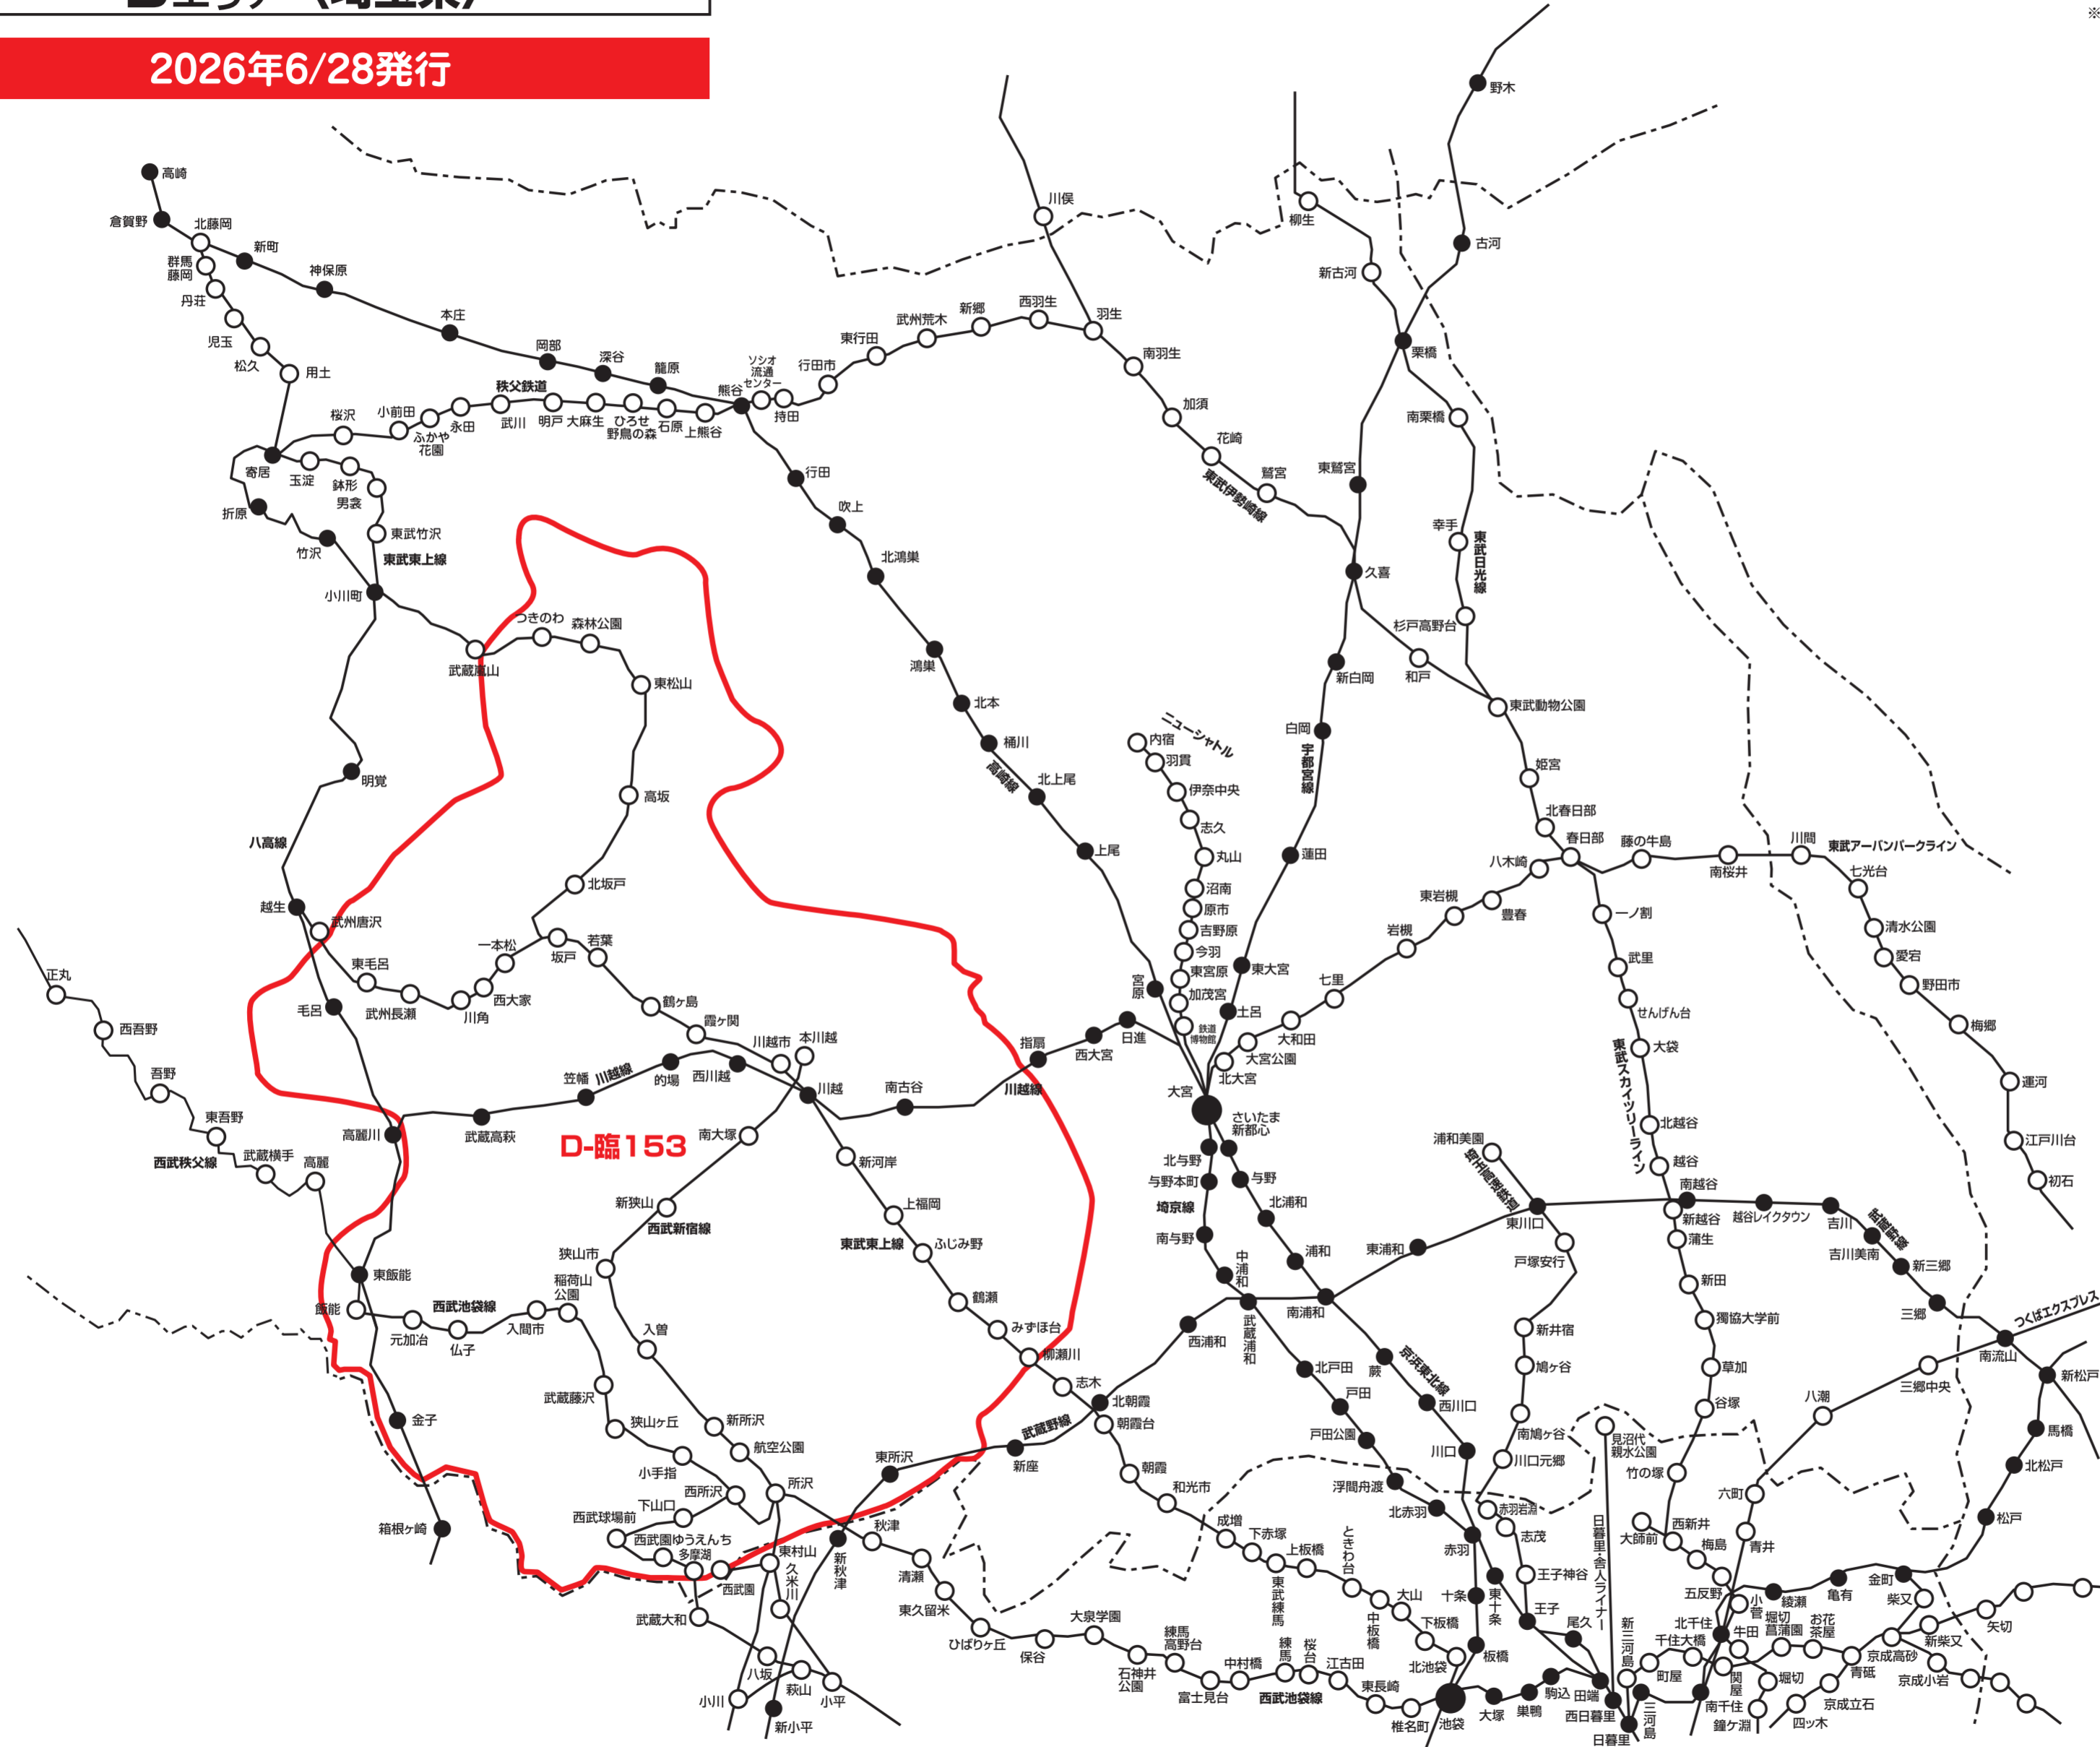

新聞折込
求人広告 **Create** 配布エリアマップ
Dエリア 〈埼玉県〉

2026年6/28発行

NO. 地区名

D-臨153	埼玉西部特別版	鶴ヶ島市・坂戸市・入間市・狭山市・ふじみ野市・富士見市・所沢市・川越市・日高市・東松山市・毛呂山町・三芳町のほぼ全域、飯能市の一部
---------------	----------------	---

※このエリアマップは読売新聞の配布範囲を基に作成したものです。
他の新聞の配布範囲、及び発行予定等に関しては、担当営業にお問合せ下さい。