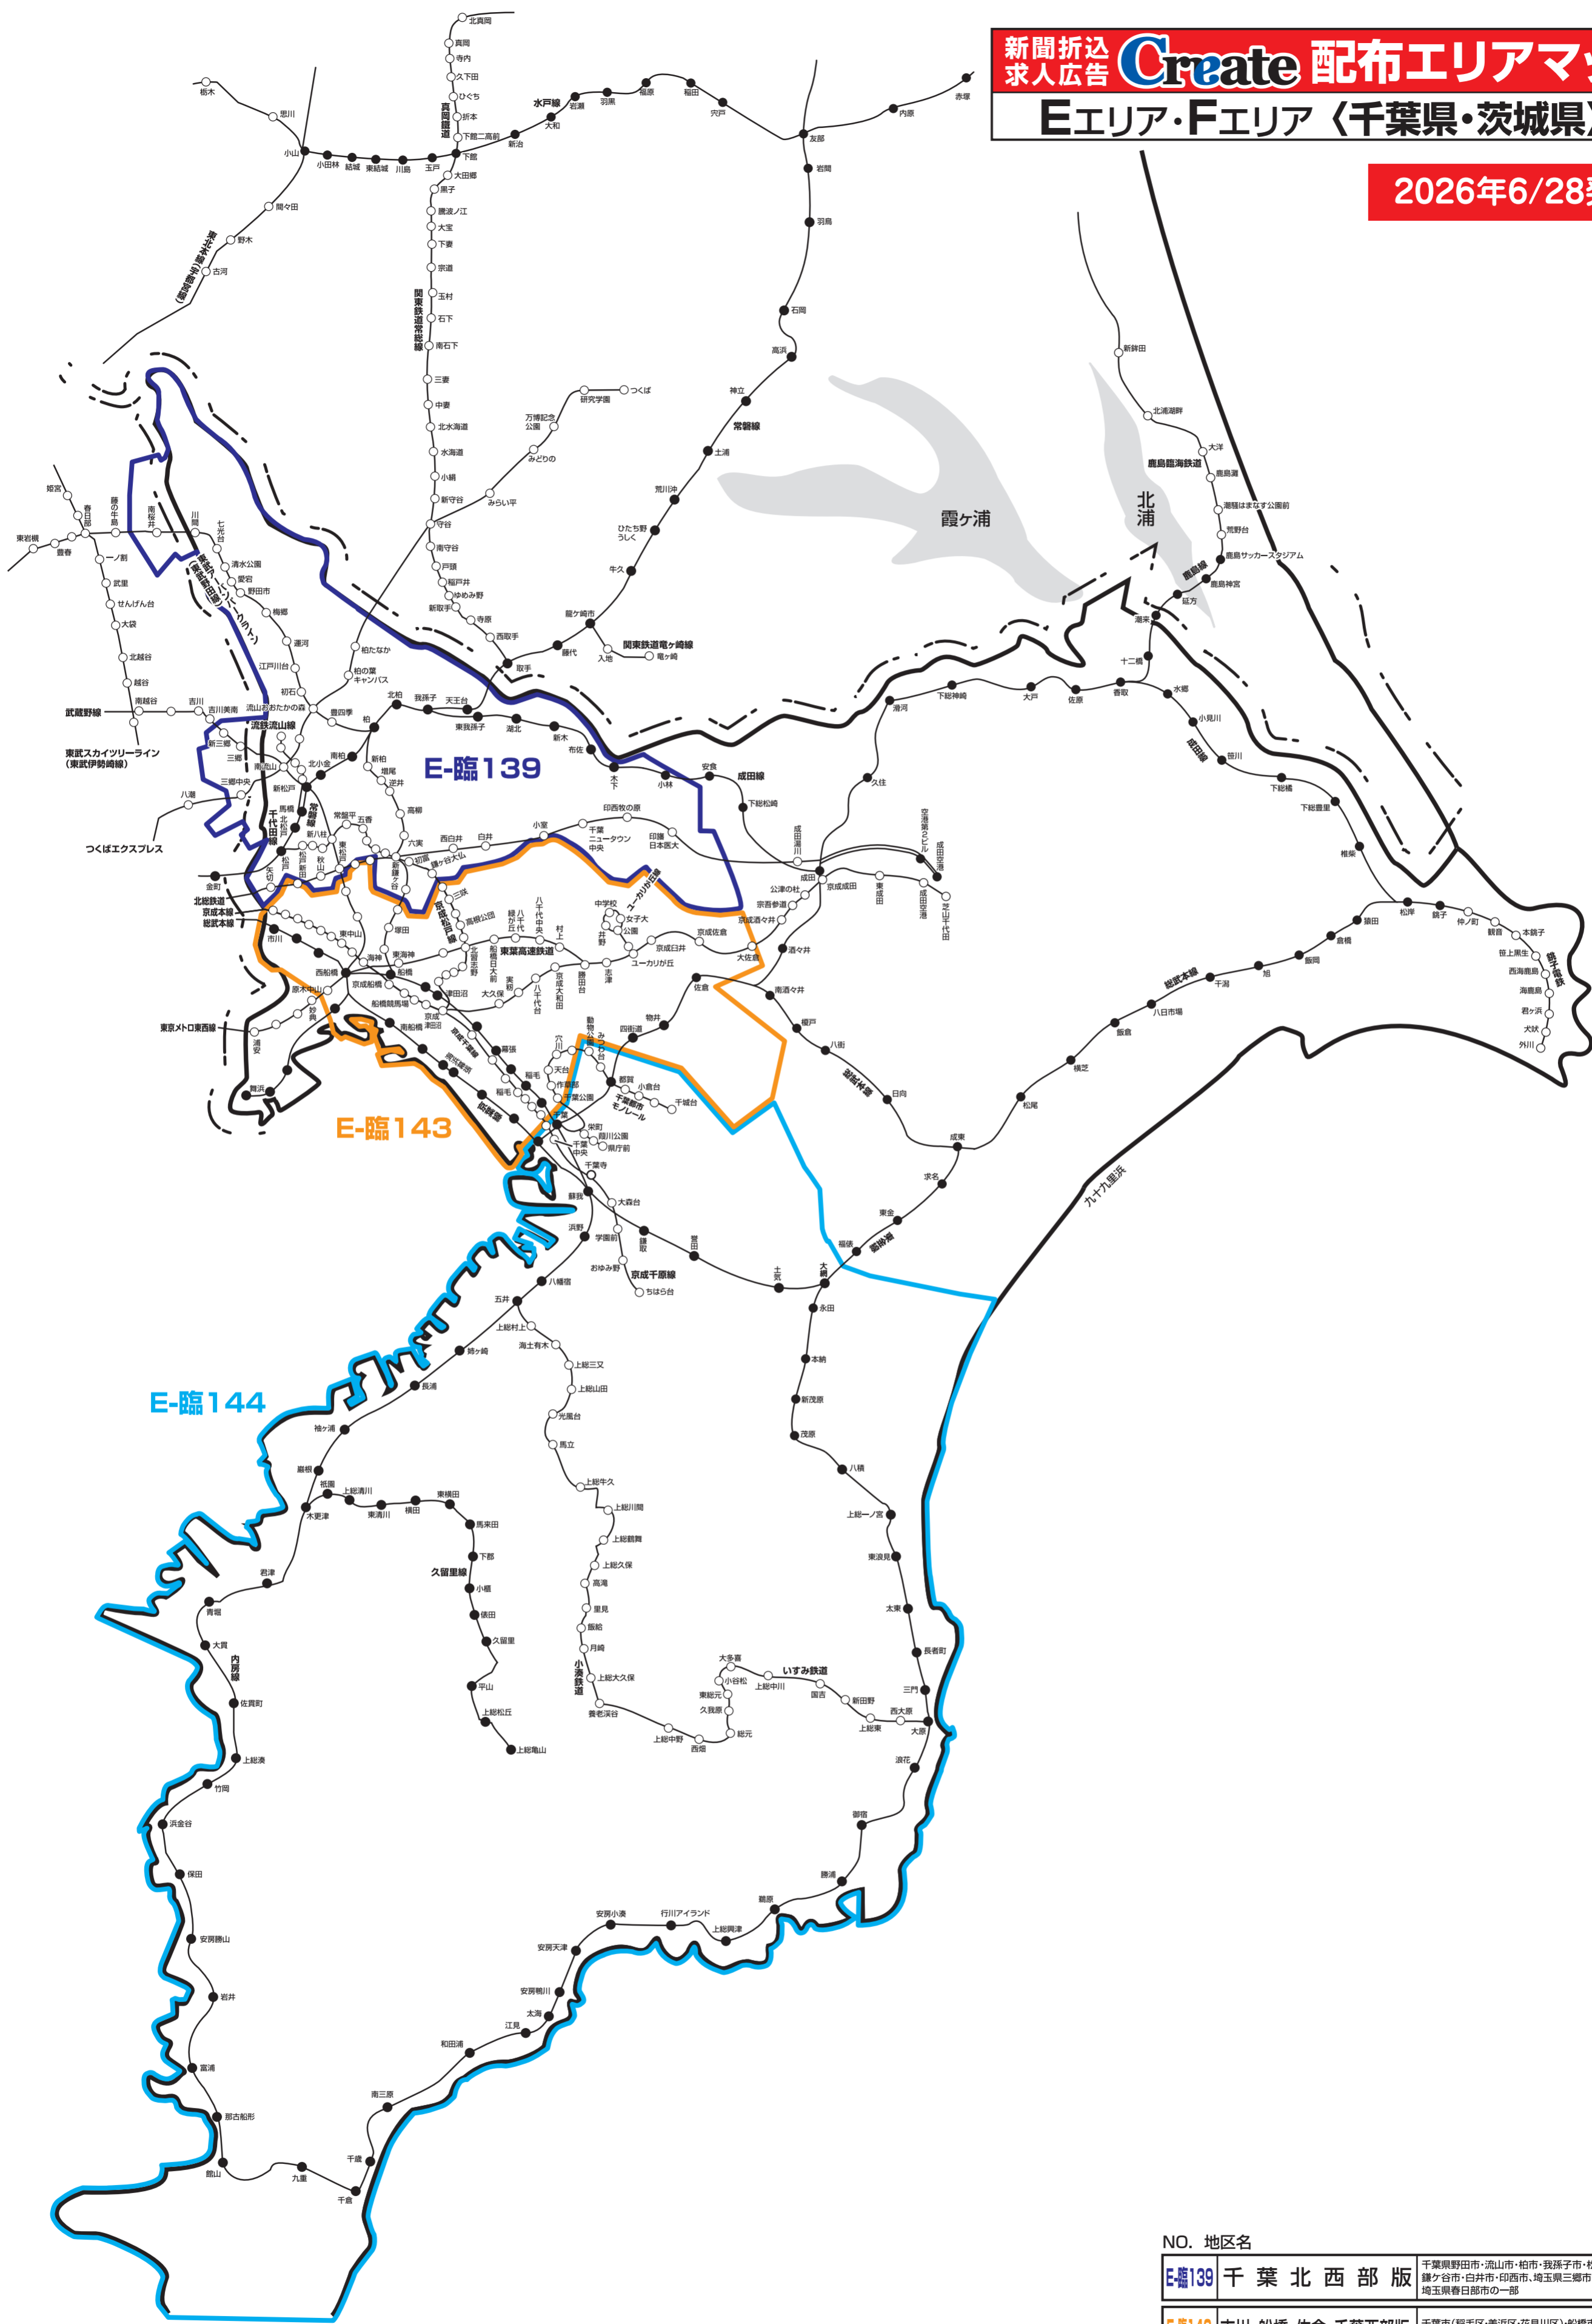

2026年6/28発行

NO. 地区名

E-臨139	千葉北西部版	千葉県野田市・流山市・柏市・我孫子市・松戸市・鎌ヶ谷市・白井市・印西市・埼玉県三郷市の全域、埼玉県春日部市の一部
E-臨143	市川・船橋・佐倉・千葉西部版	千葉県市川市・美浜区・花見川区・船橋市・市川市(ほぼ全域)・四街道市・佐倉市・八千代市・習志野市
E-臨144	千葉南・外房・内房ワイド版	千葉県中央区・千葉市若葉区・千葉市緑区・大網白里市・茂原市・長生郡・夷隅郡・いすみ市・勝浦市・鴨川市・南房総市・館山市・市原市・袖ヶ浦市・木更津市・君津市・富津市・鋸南町の全域

株式会社クリエイト

<読売新聞配布マップを基に作成しております>

2026年6月28日現在

※このエリアマップは読売新聞の配布範囲を基に作成したものです。他の新聞の配布範囲、及び発行予定等に関しては、担当営業にお問合せ下さい。