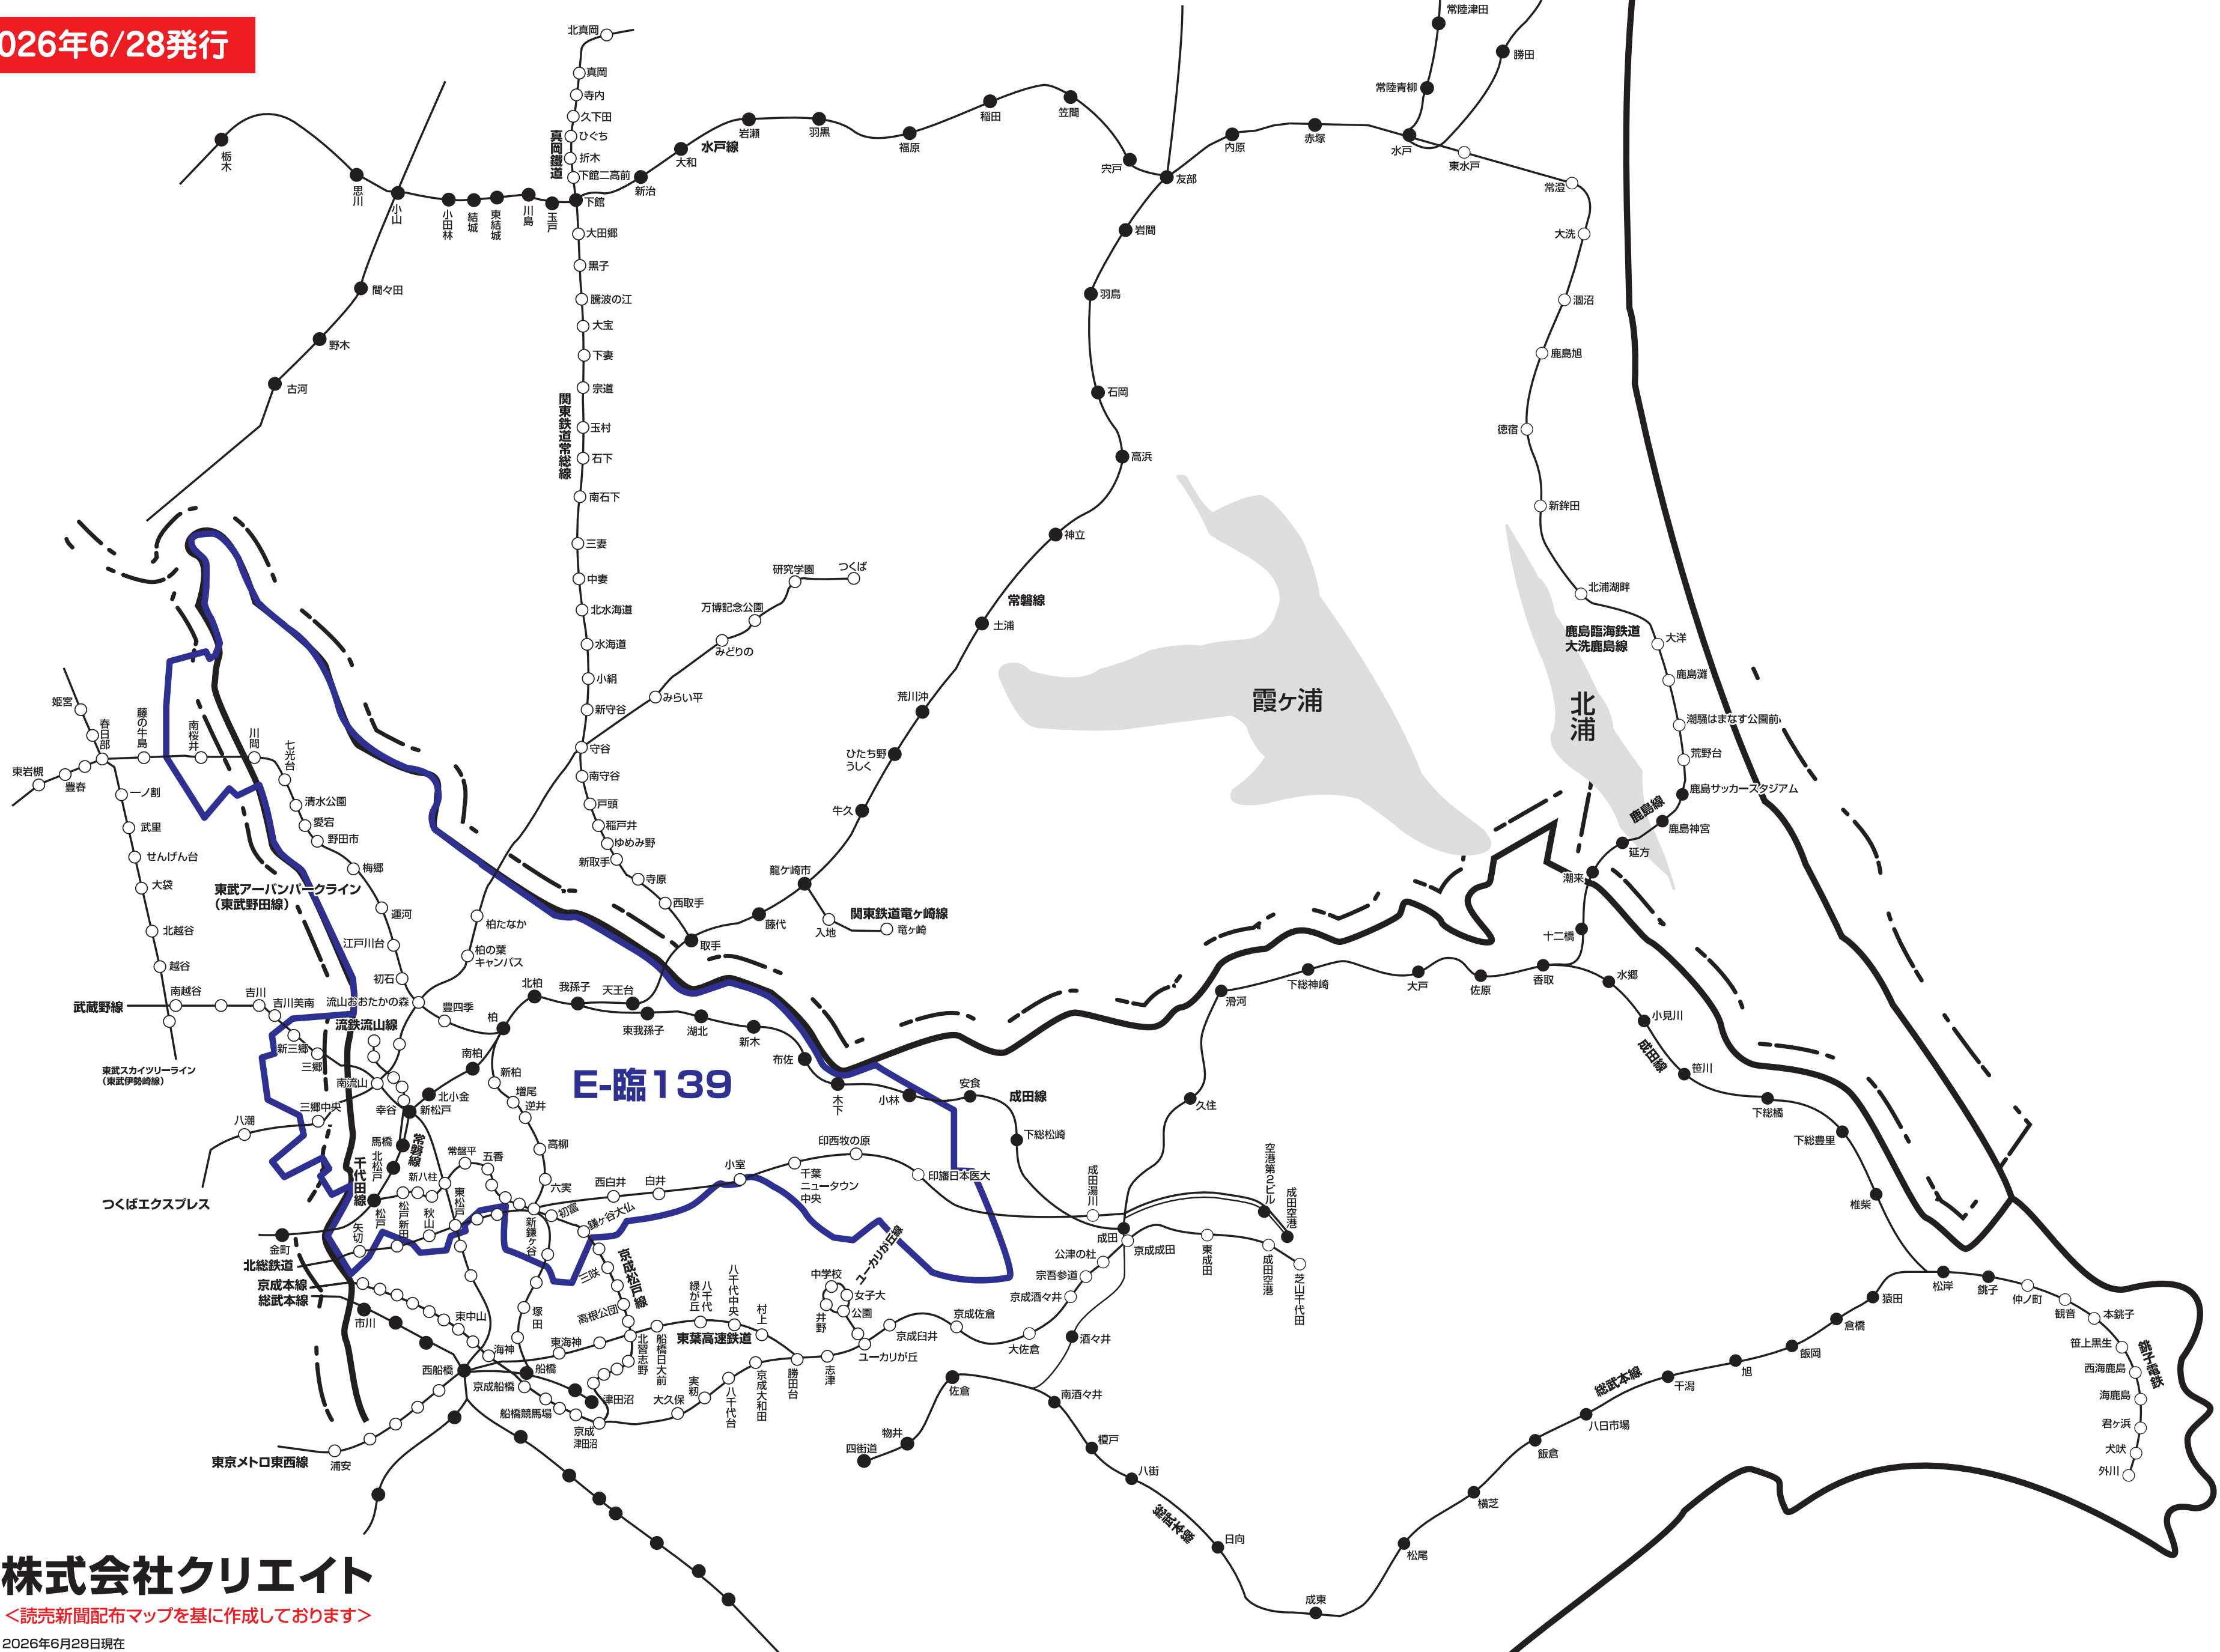

新聞折込求人広告 **Create** 配布エリアマップ
Fエリア・**E**エリア〈茨城県・千葉県〉

2026年6/28発行

NO. 地区名

E-臨139 千葉北西部版

千葉県野田市・流山市・柏市・我孫子市・松戸市・鎌ヶ谷市・白井市・印西市・埼玉東三郷市の全域、埼玉県春日部市の一部

※このエリアマップは読売新聞の配布範囲を基に作成したものです。他の新聞の配布範囲、及び発行予定等に関しては、担当営業にお問合せ下さい。

株式会社クリエイト

〈読売新聞配布マップを基に作成しております〉

2026年6月28日現在