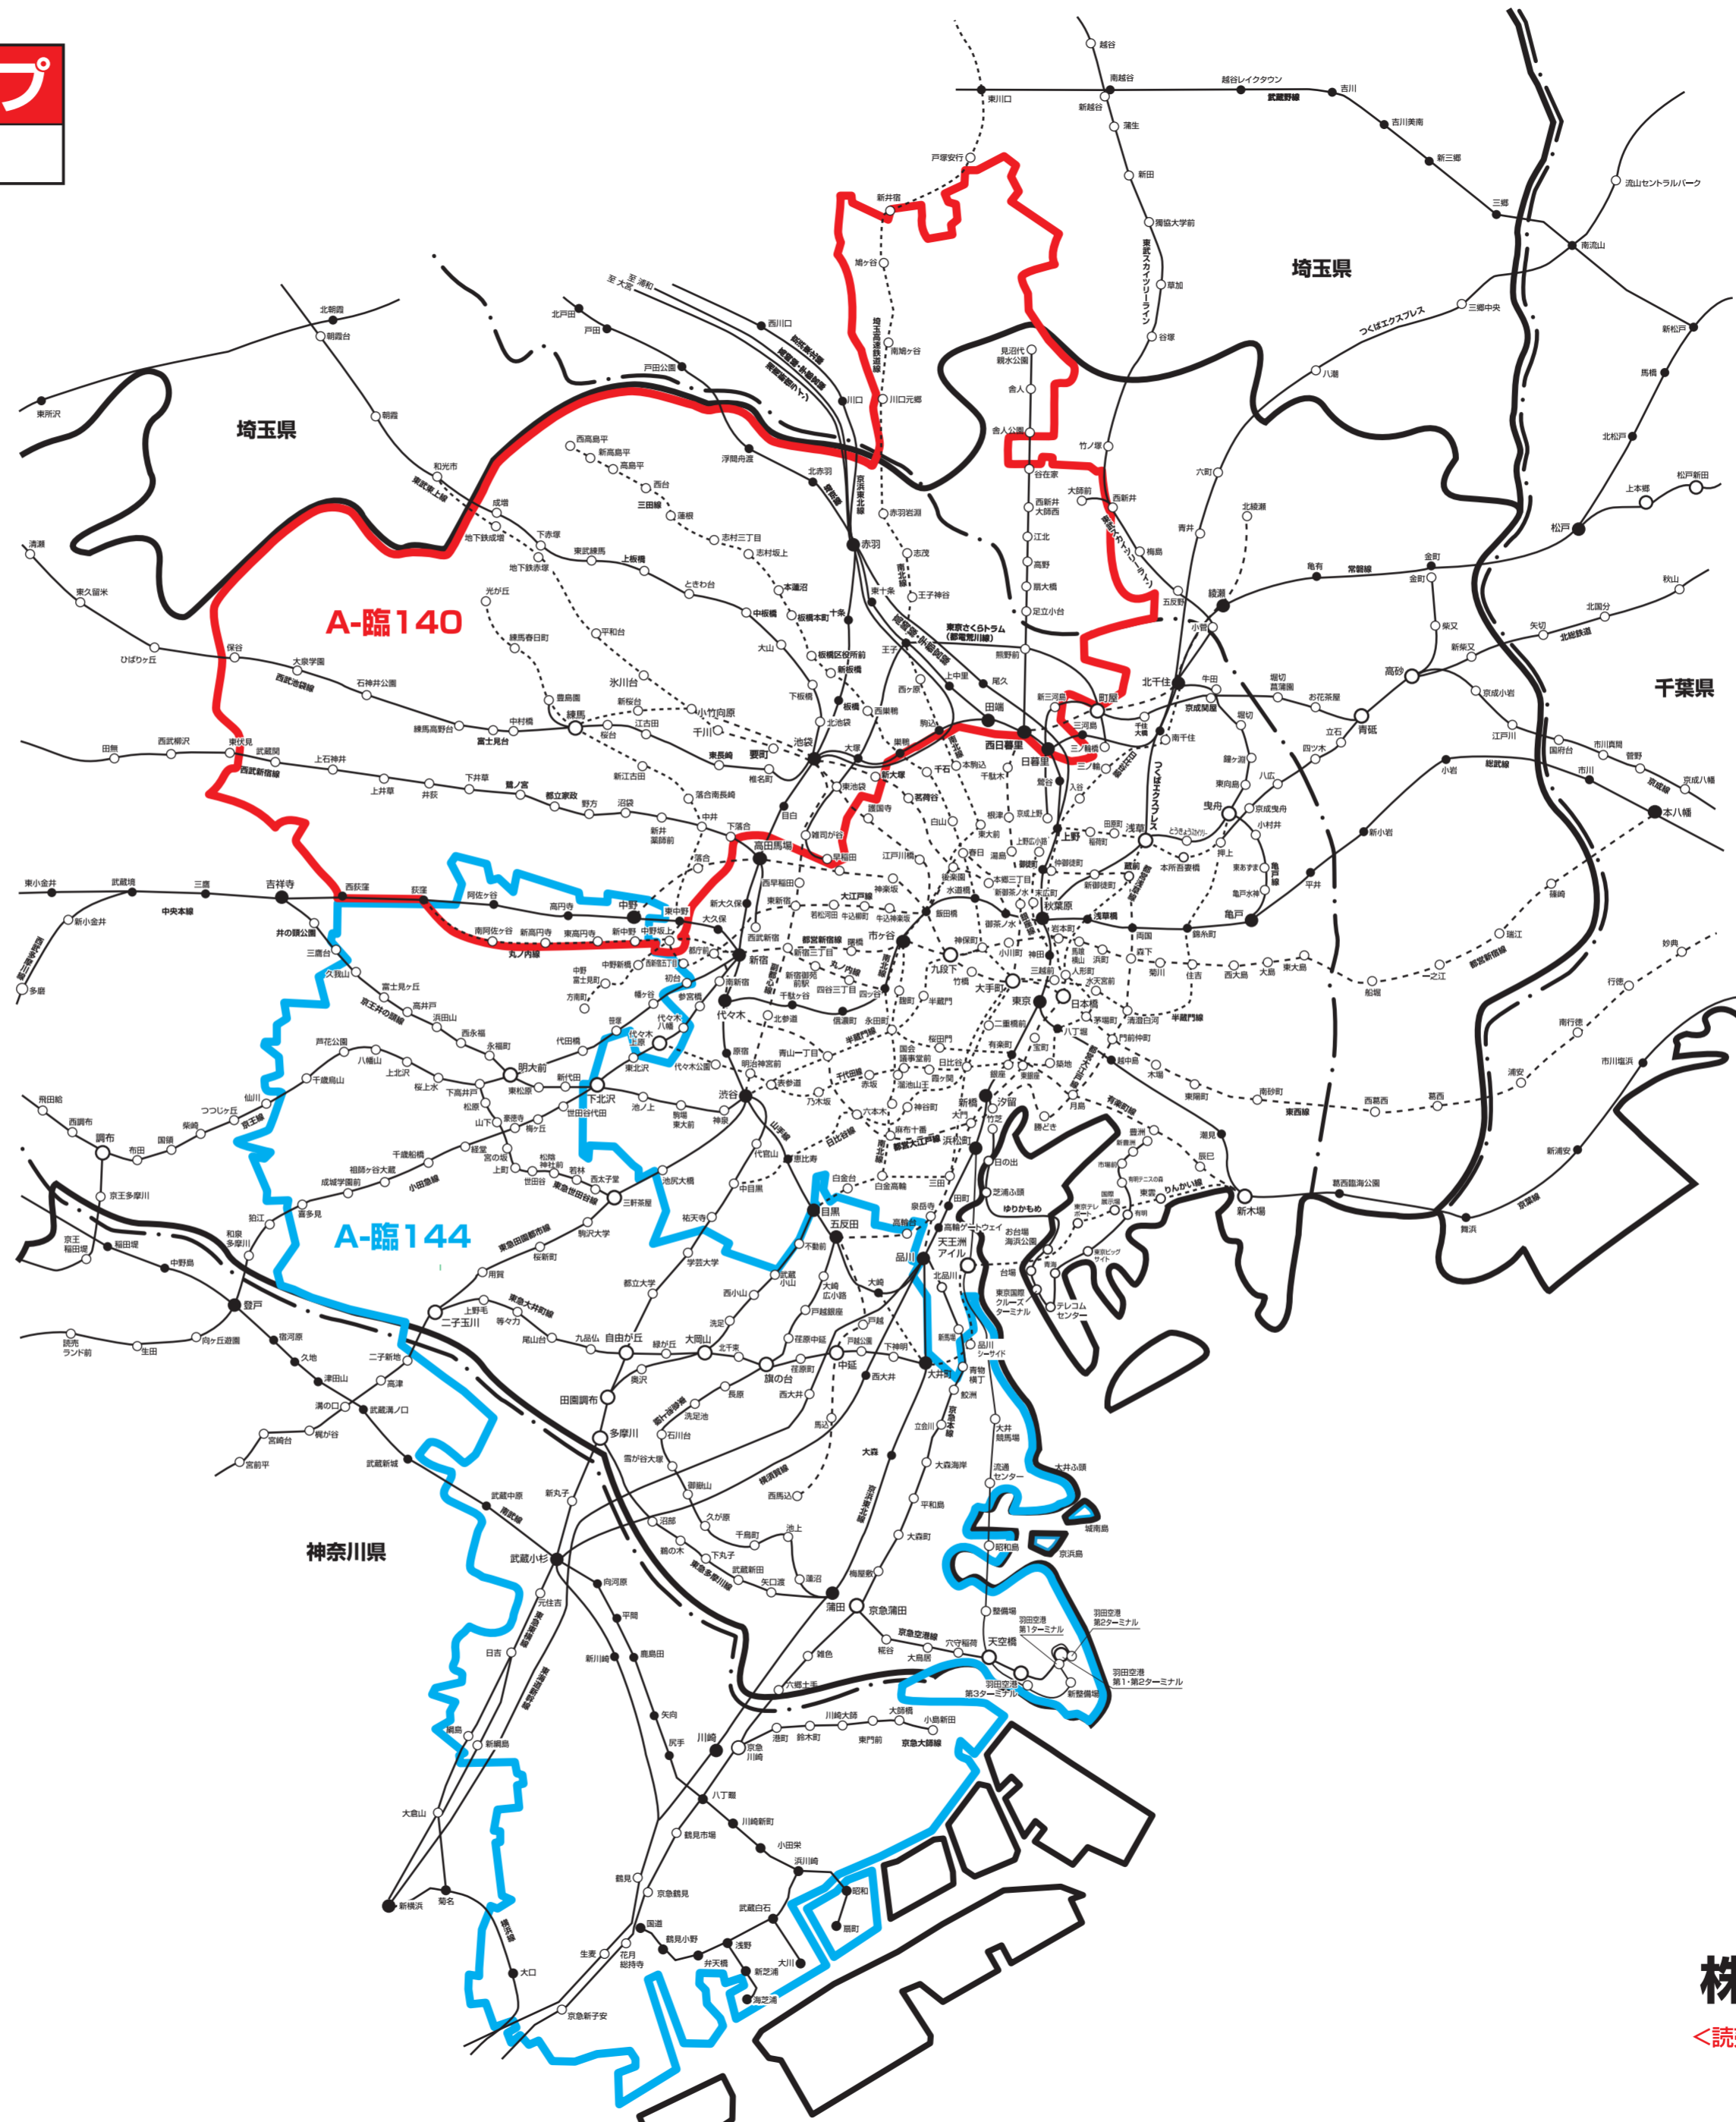

新聞折込
求人広告 **Create** 配布エリアマップ
Aエリア〈東京都23区〉

2026年7/12発行

NO. 地区名

A-臨140 23区北西特別版
北区・板橋区・豊島区・練馬区ほぼ全域、
中野区・杉並区・新宿区・荒川区・足立区・西東京市・川口市の一部

A-臨144 23区南西・川崎・鶴見特別版
大田区・品川区・目黒区・世田谷区(一部を除く)、
杉並区南部・中野区南部・渋谷区・川崎市川崎区・幸区・中原区、
横浜市鶴見区、神奈川県(一部)・港北区(一部)

※このエリアマップは読売新聞の配布範囲を基に作成したものです。
他の新聞の配布範囲、及び発行予定等に関しては、担当営業に
お問合せ下さい。

株式会社クリエイト

〈読売新聞配布マップを基に作成しております〉

2026年7月12日現在