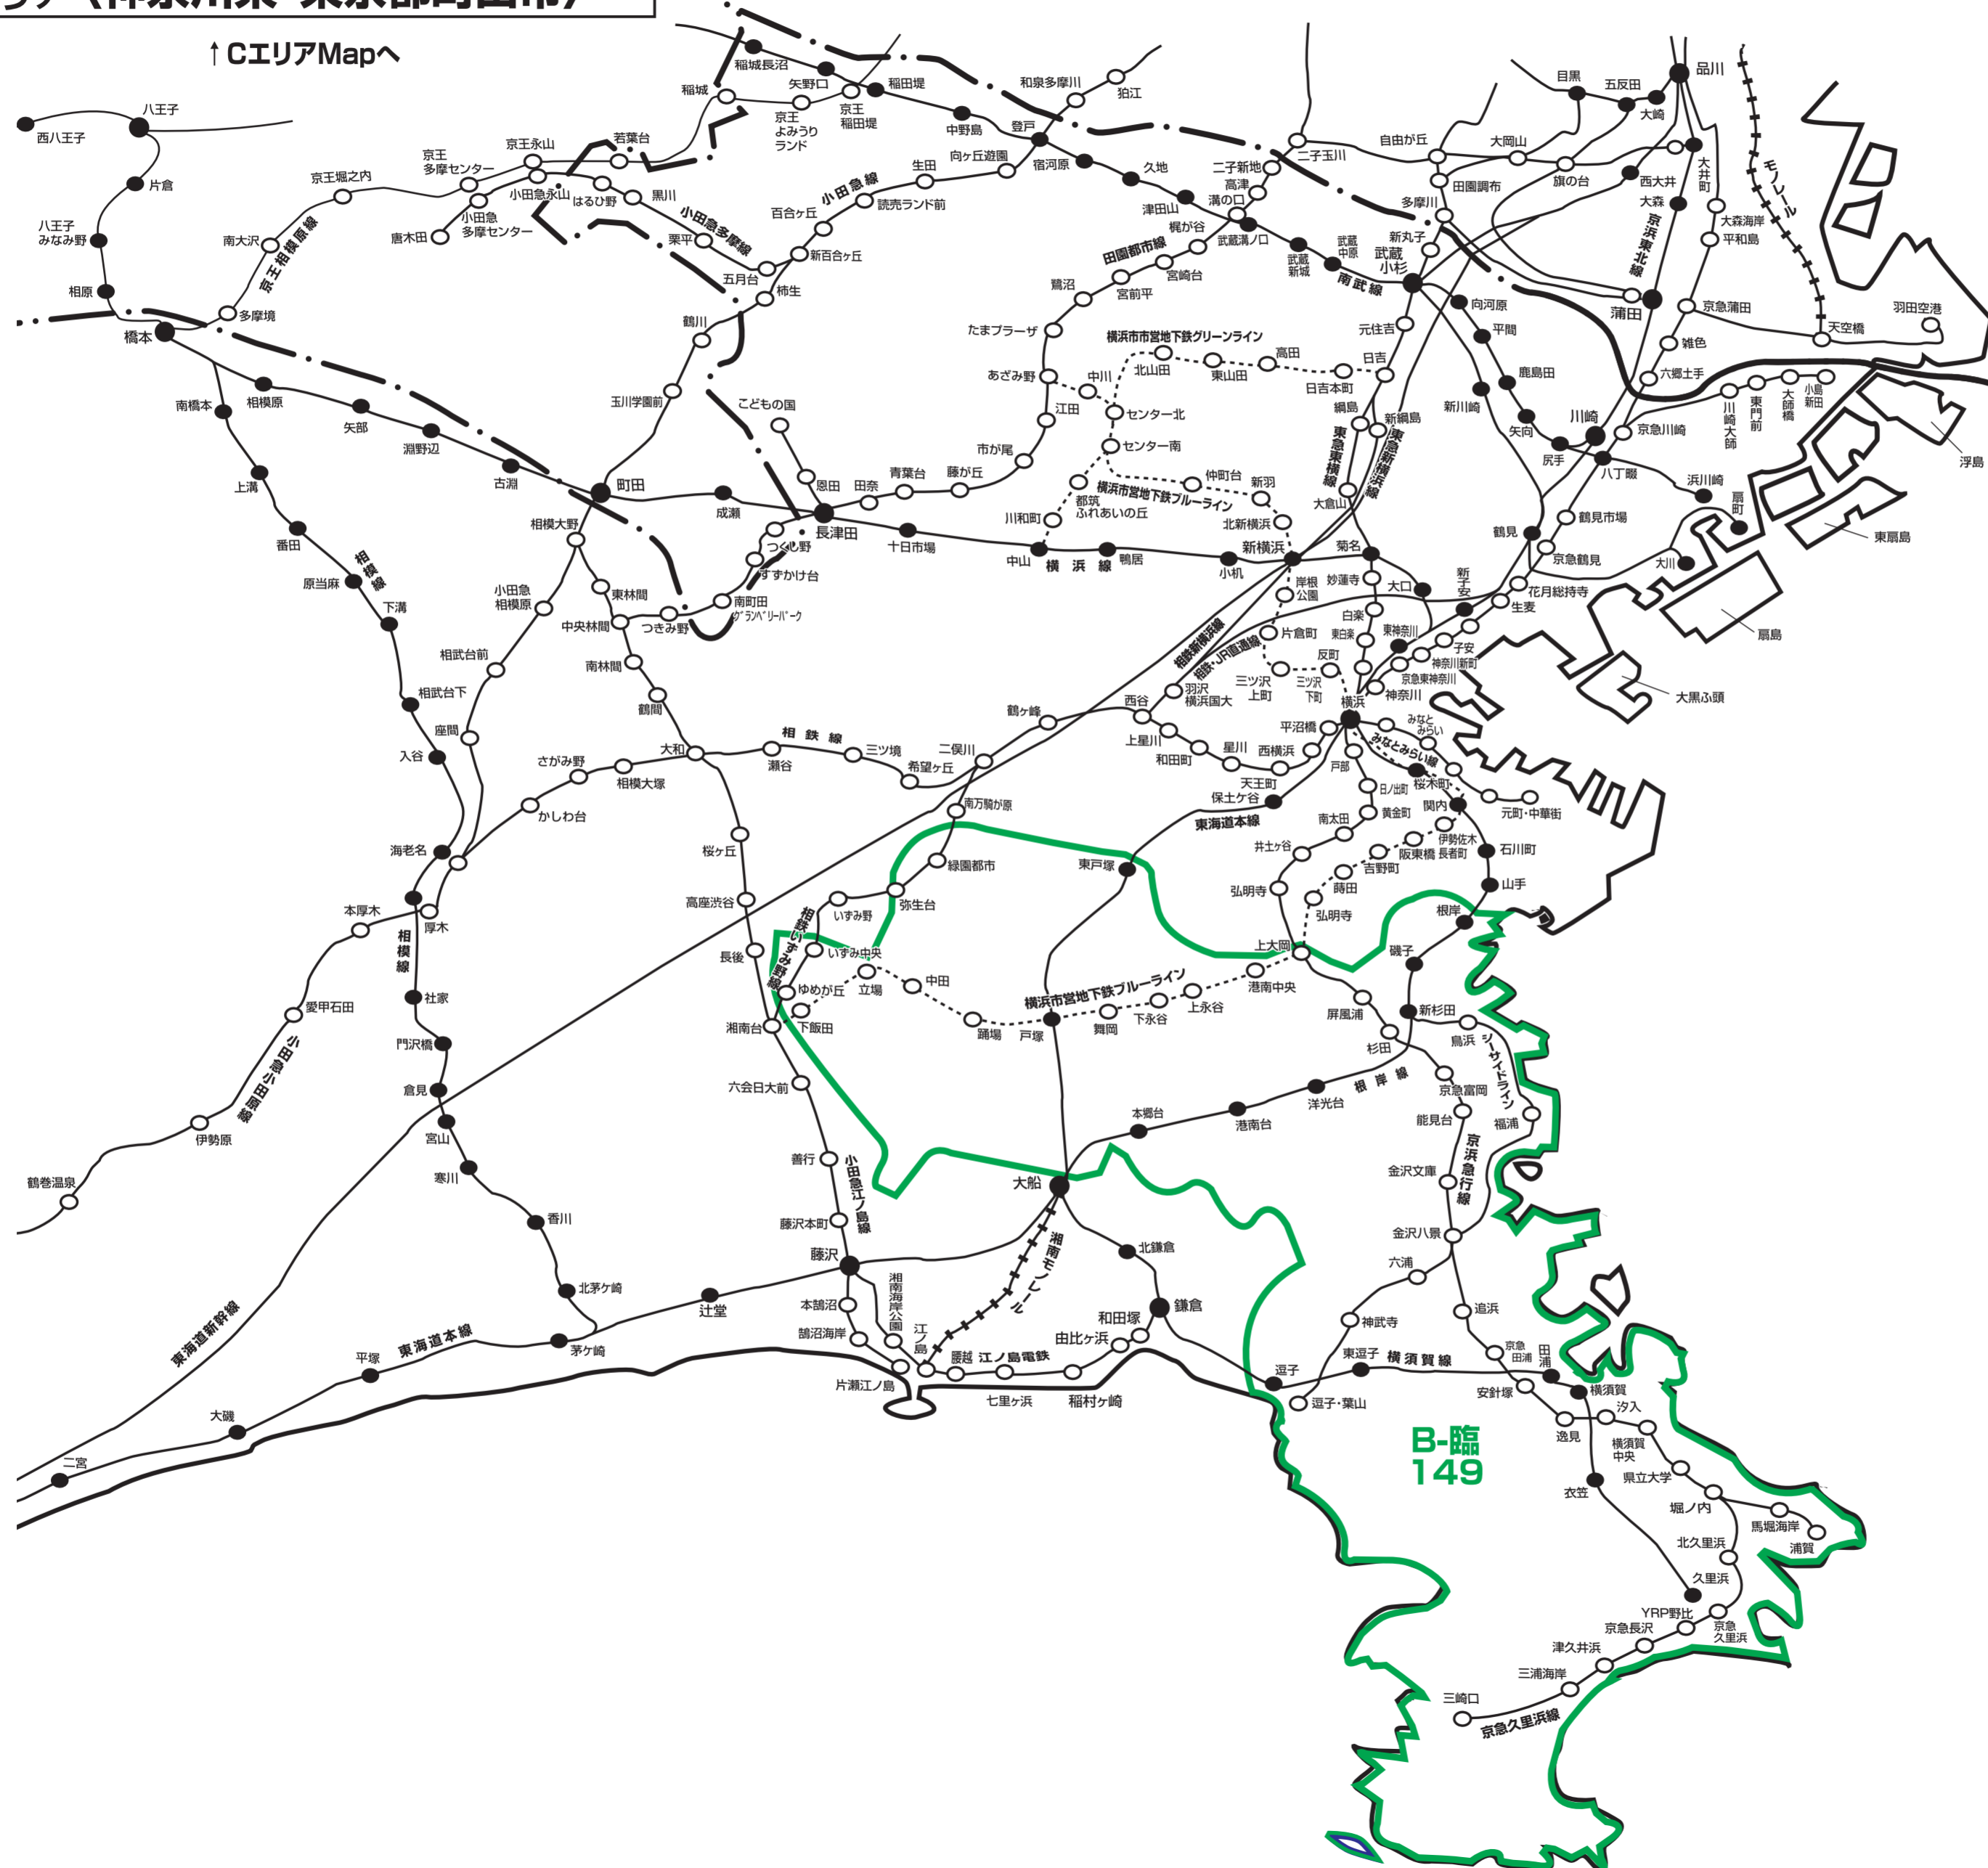

NO. 地区名

| | | |
|--------------------|-------------------------|--|
| B-臨 149 | 横浜市南部・ 京急沿線版 | 横須賀市、三浦市、葉山町、横浜市金沢区・磯子区・港南区・栄区・戸塚区、逗子市の全域、横浜市泉区・藤沢市の一部 |
|--------------------|-------------------------|--|

※このエリアマップは読売新聞の配布範囲を基に作成したものです。
 他の新聞の配布範囲、及び発行予定等に関しては、担当営業にお問合せ下さい。

----- 県境です

株式会社クリエイト

〈読売新聞配布マップを基に作成しております〉

2026年7月12日現在