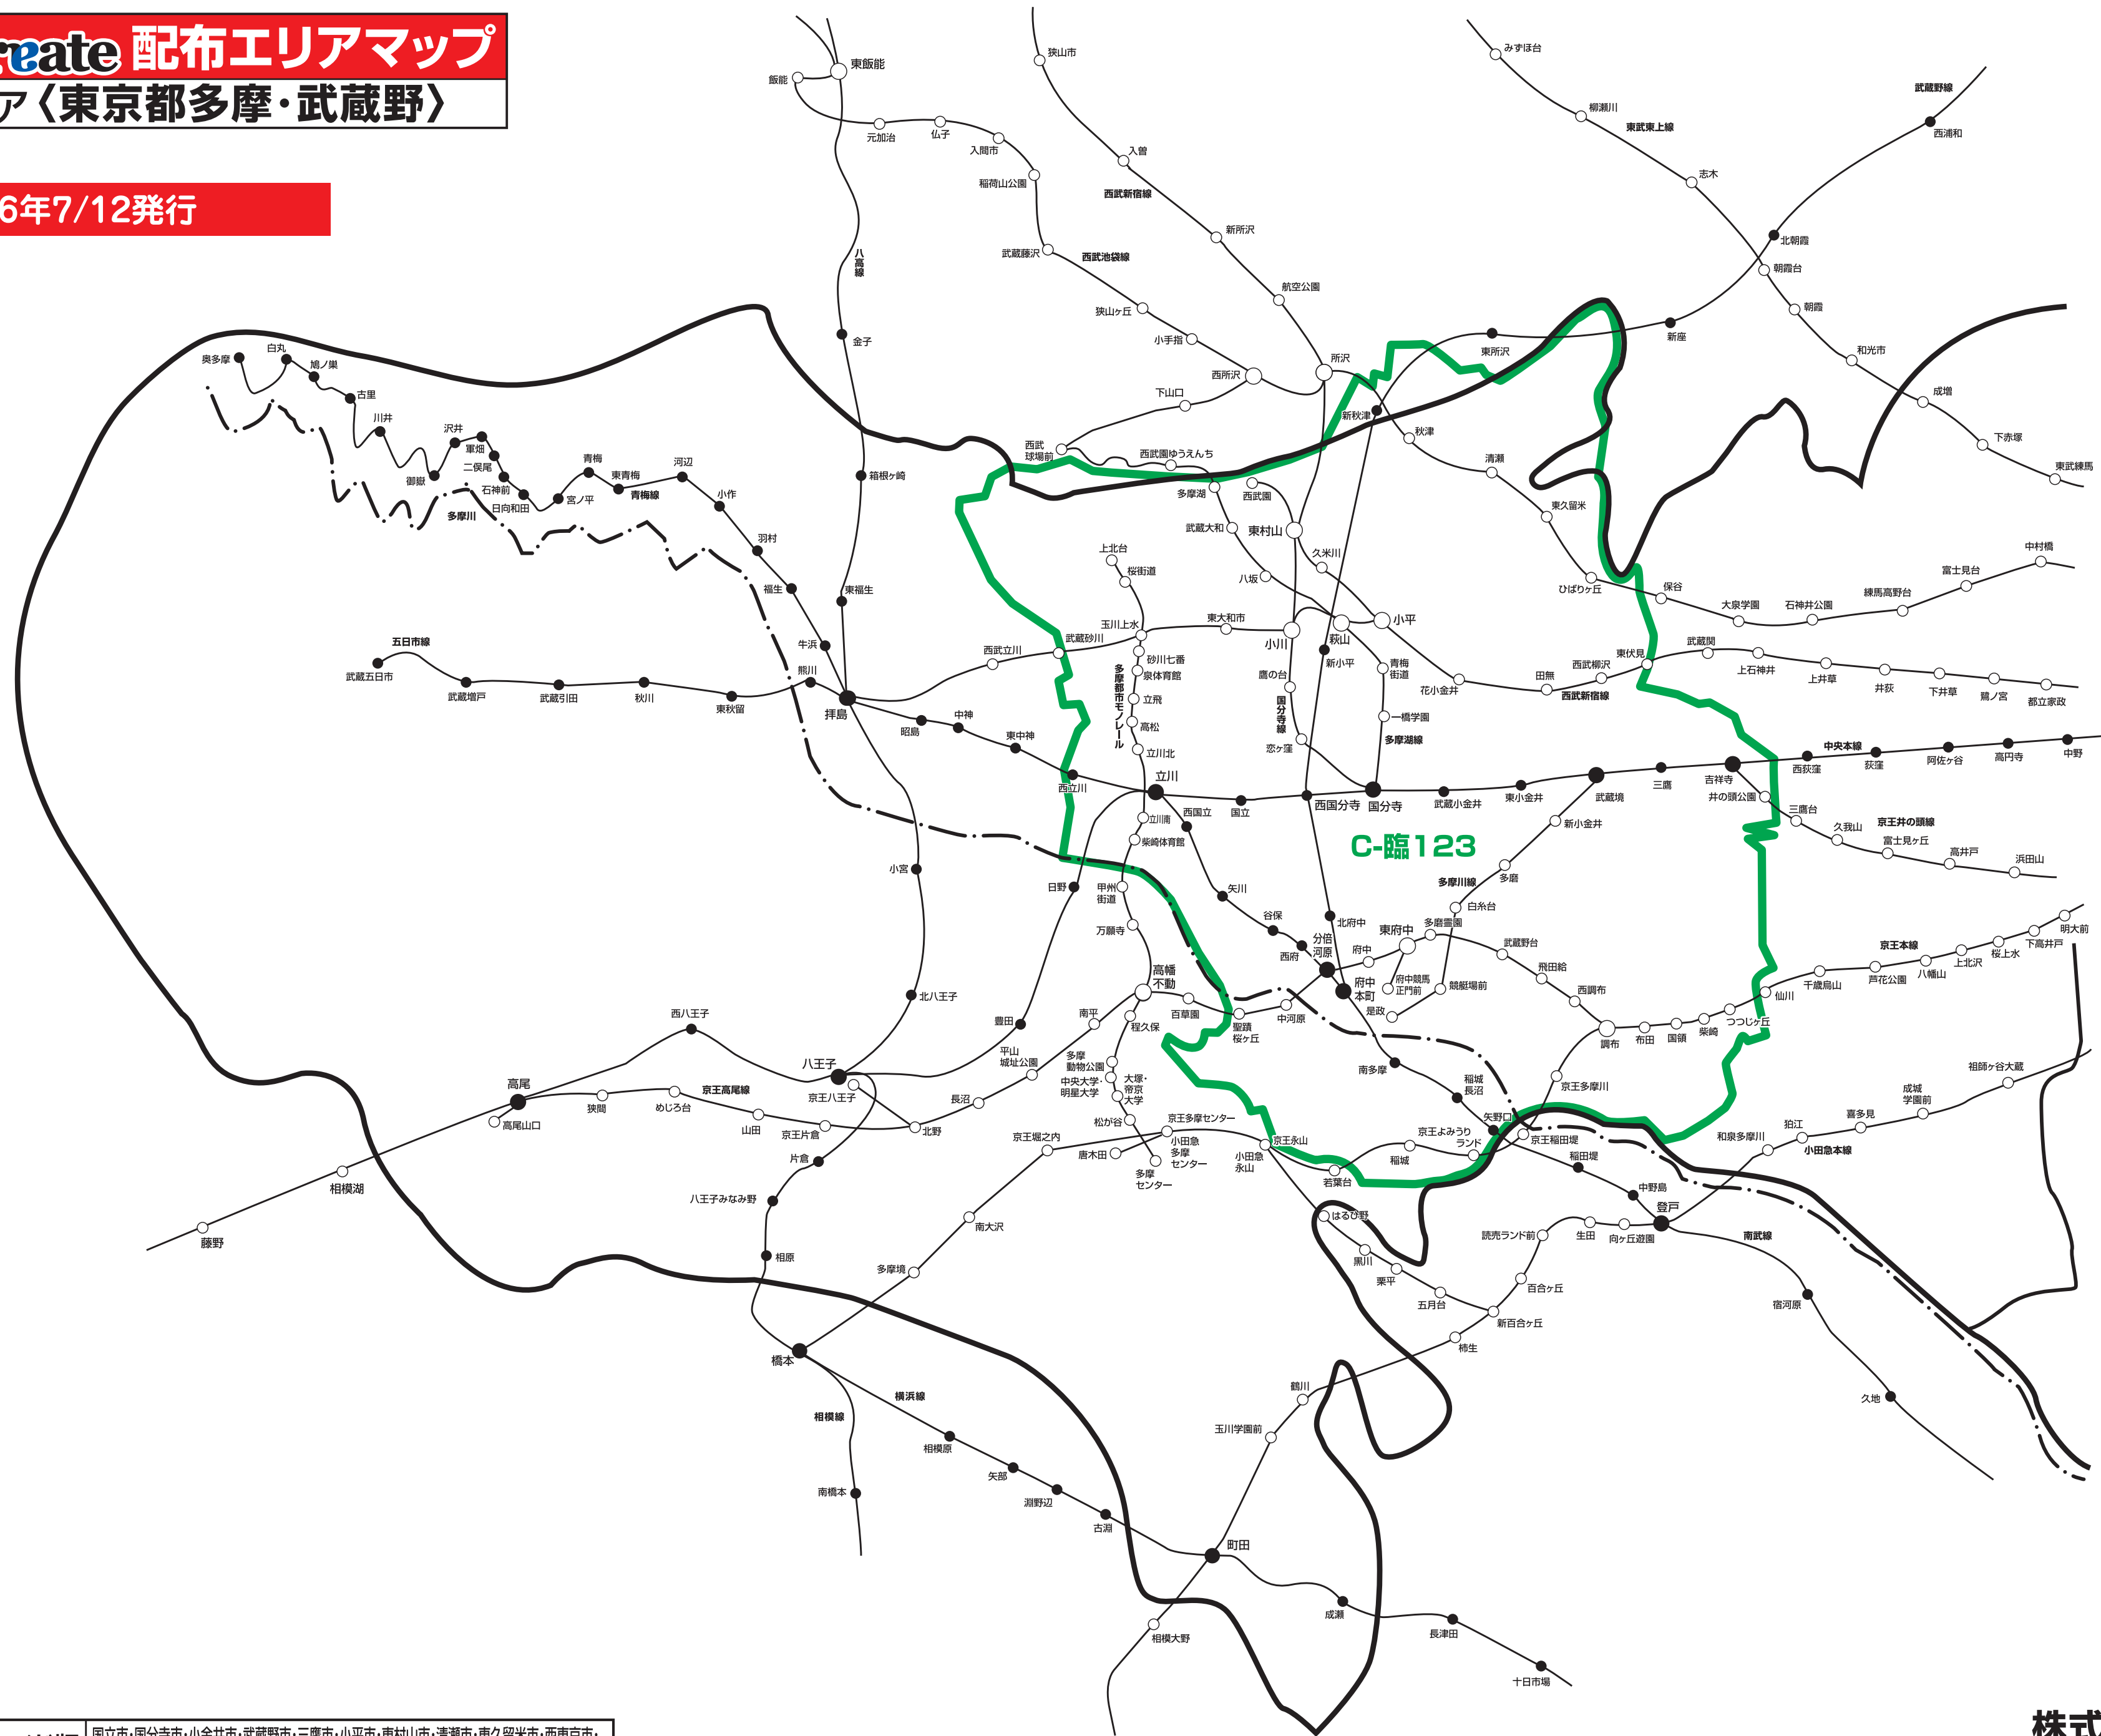

2026年7/12発行

NO.	地区名
C-臨123	多摩東部ワイド版

国立市・国分寺市・小金井市・武蔵野市・三鷹市・小平市・東村山市・清瀬市・東久留米市・西東京市・調布市・府中市・東大和市の全域、稲城市のほぼ全域(平尾1~4丁目を除く)、立川市・多摩市の一部

※詳細は担当営業までお問い合わせください。

**株式会社クリエイト**  
 <読売新聞配布マップを基に作成しております>