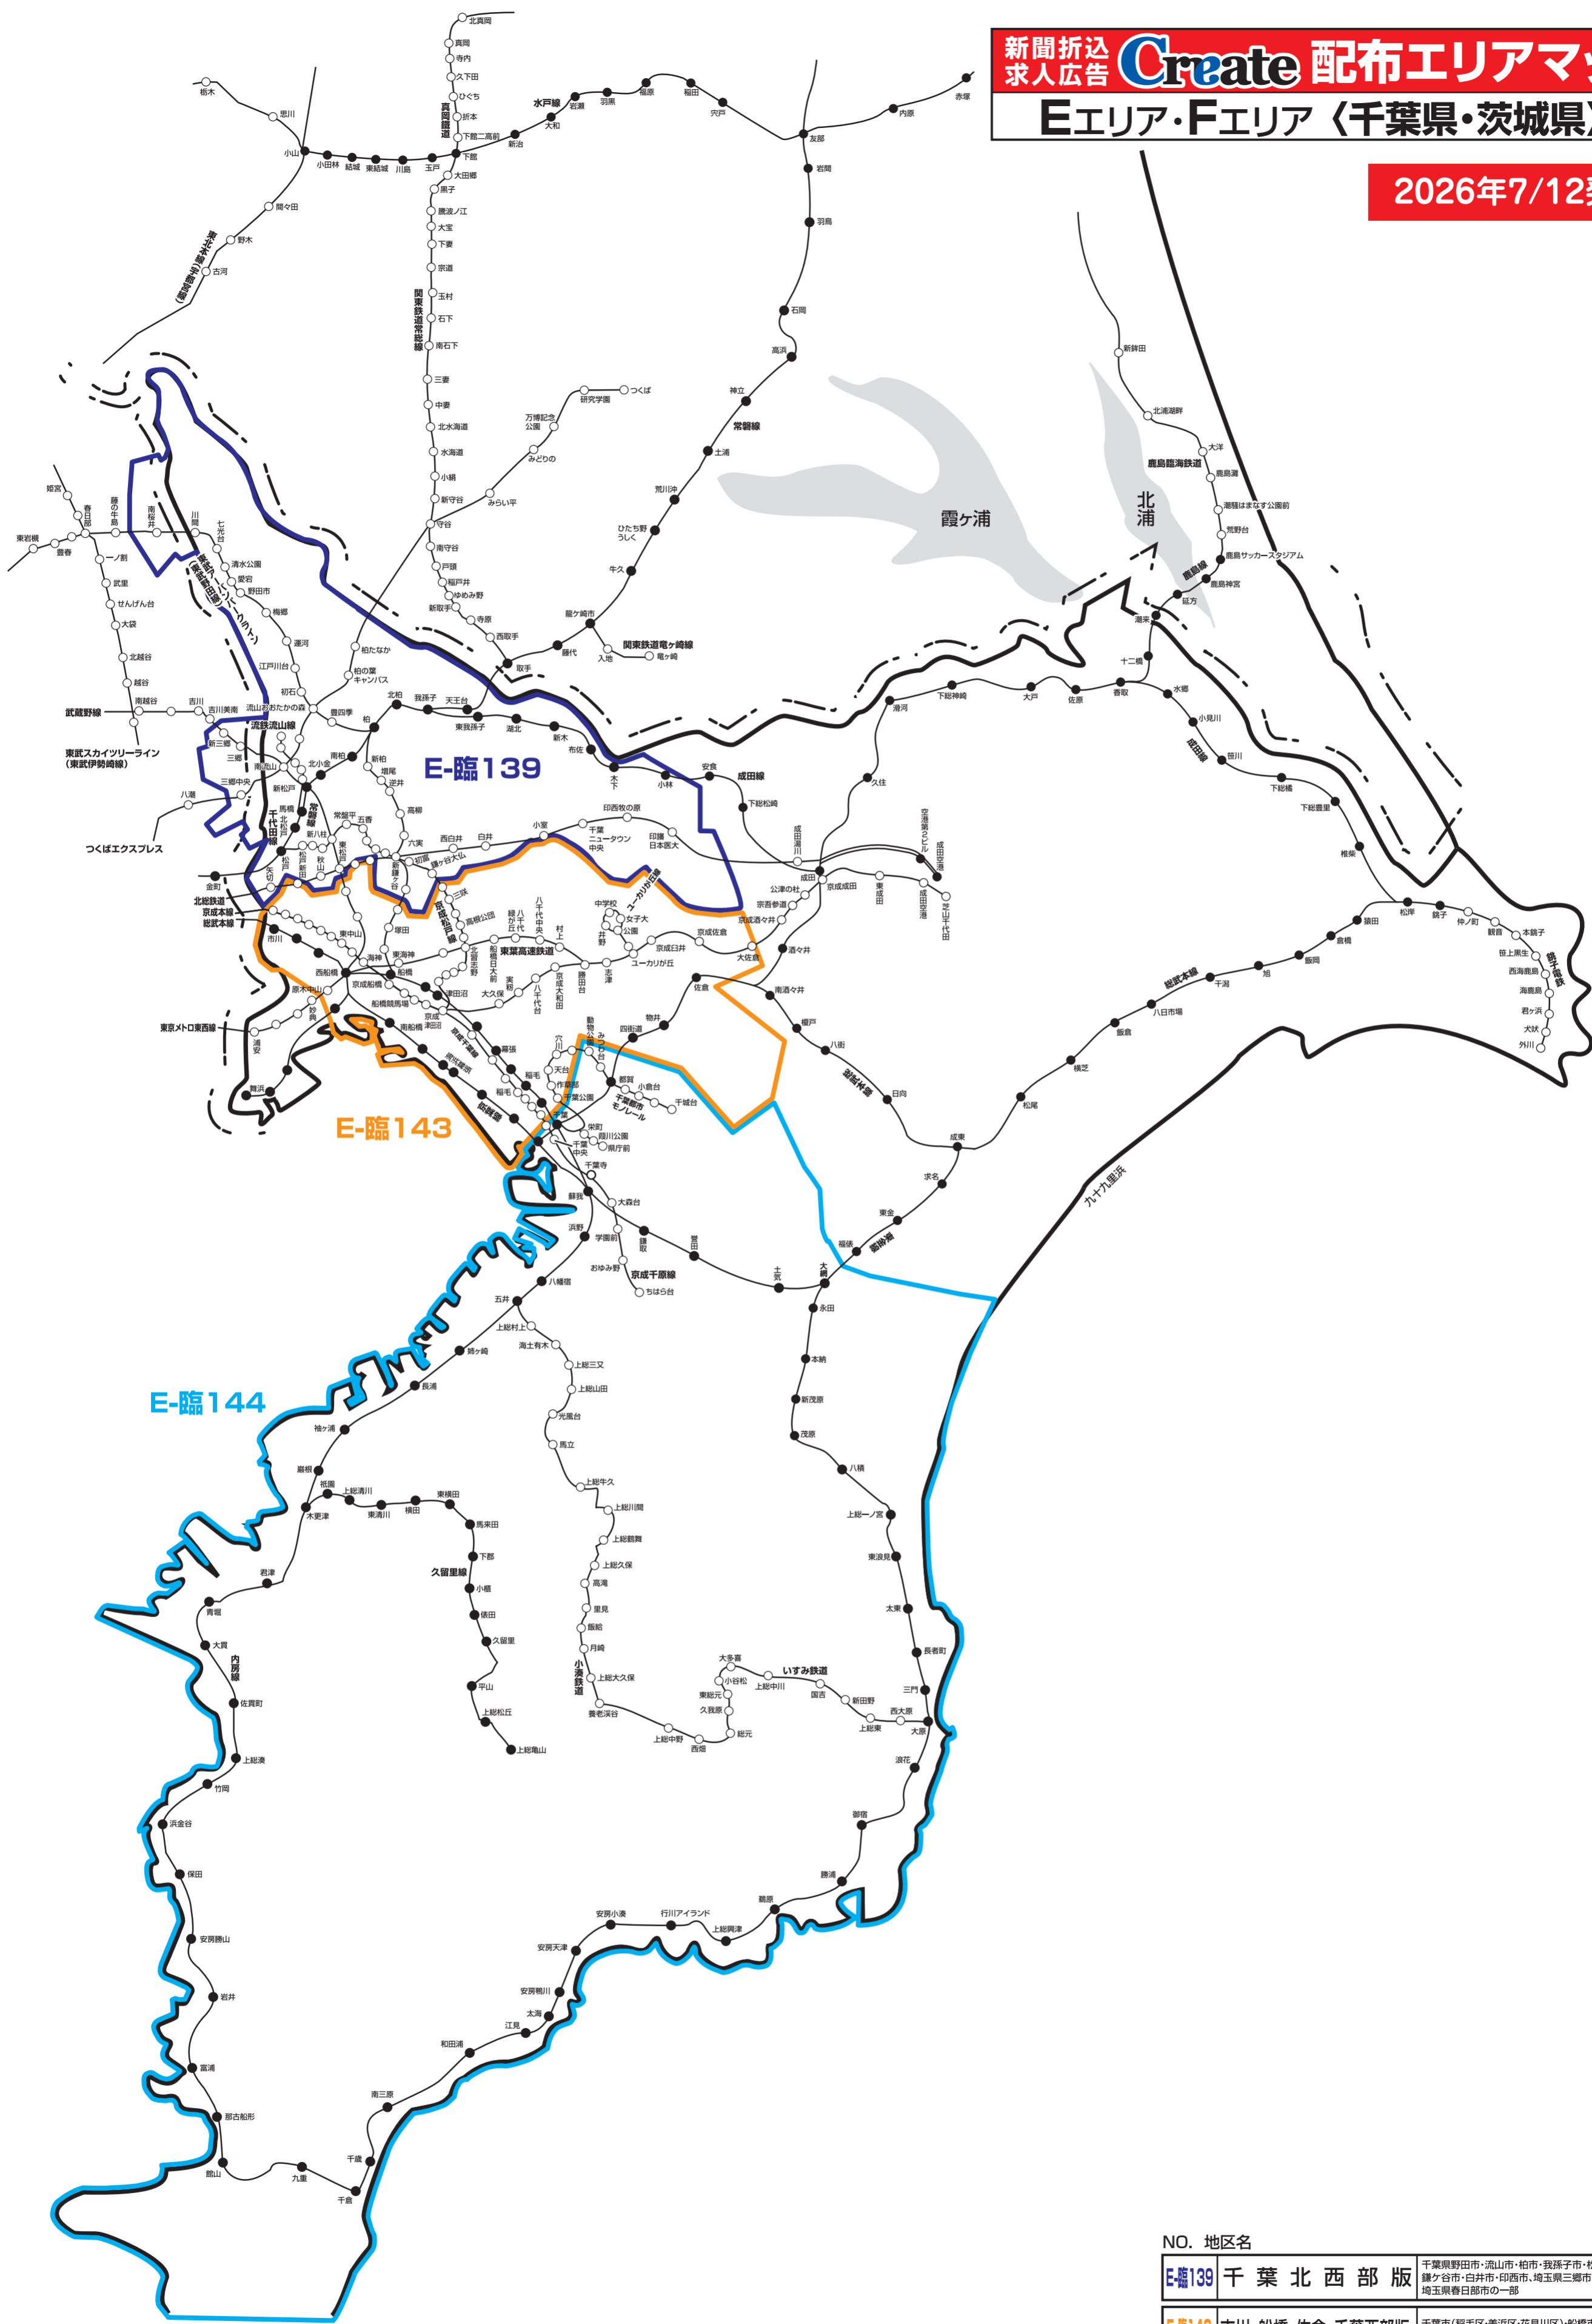

2026年7/12発行

NO. 地区名

E-臨139	千葉北西部版	千葉県野田市・流山市・柏市・我孫子市・松戸市・鎌ヶ谷市・白井市・印西市・埼玉県三郷市の全域、埼玉県春日部市の一部
E-臨143	市川・船橋・佐倉・千葉西部版	千葉県市川市・船橋市・佐倉市・千葉市（ほほ全域）・四街道市・佐倉市・八千代市・習志野市
E-臨144	千葉南・外房・内房ワイド版	千葉県中央区・千葉市若葉区・千葉市緑区・大網白里市・茂原市・長生郡・夷隅郡・いすみ市・勝浦市・鴨川市・南房総市・館山市・市原市・袖ヶ浦市・木更津市・君津市・富津市・鋸南町の全域

株式会社クリエイト

<読売新聞配布マップを基に作成しております>

2026年7月12日現在

※このエリアマップは読売新聞の配布範囲を基に作成したものです。他の新聞の配布範囲、及び発行予定等に関しては、担当営業にお問合せ下さい。