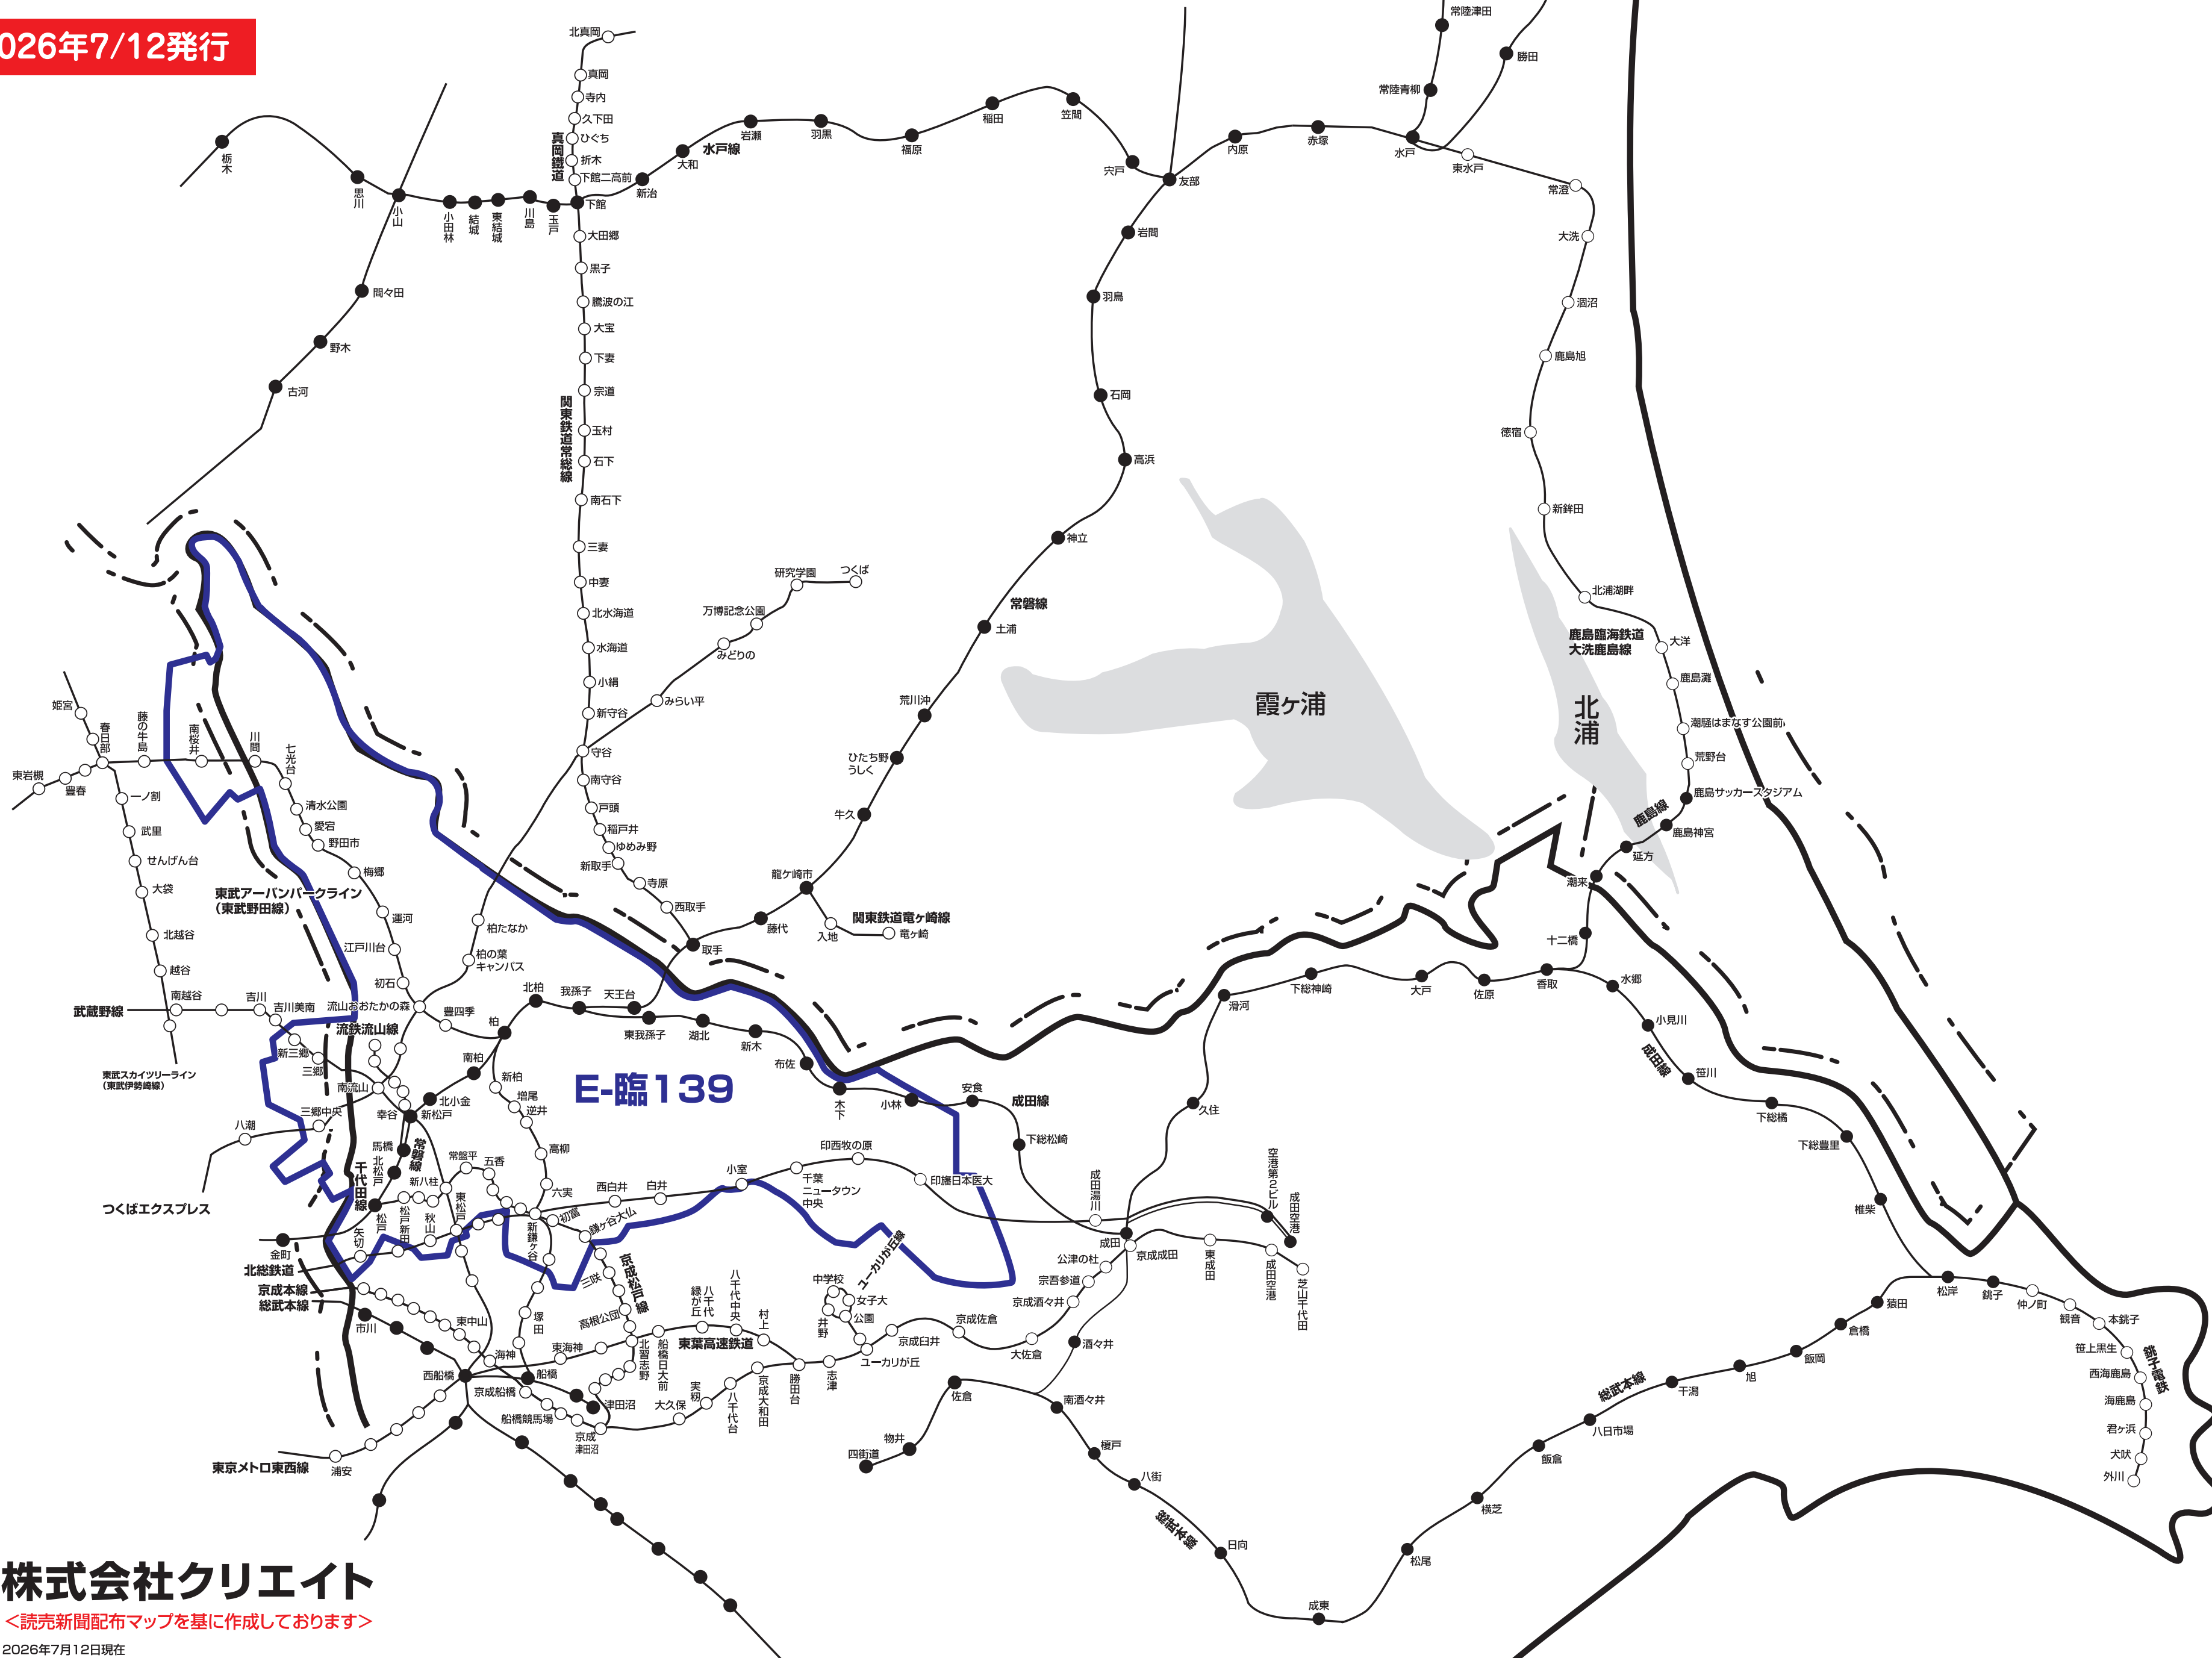

2026年7/12発行

NO. 地区名

**E-臨139** 千葉北西部版

千葉県野田市・流山市・柏市・我孫子市・松戸市・鎌ヶ谷市・白井市・印西市・埼玉東三郷市の全域、埼玉県春日部市の一部

※このエリアマップは読売新聞の配布範囲を基に作成したものです。  
 他の新聞の配布範囲、及び発行予定等に関しては、担当営業にお問合せ下さい。

**株式会社クリエイト**

〈読売新聞配布マップを基に作成しております〉

2026年7月12日現在