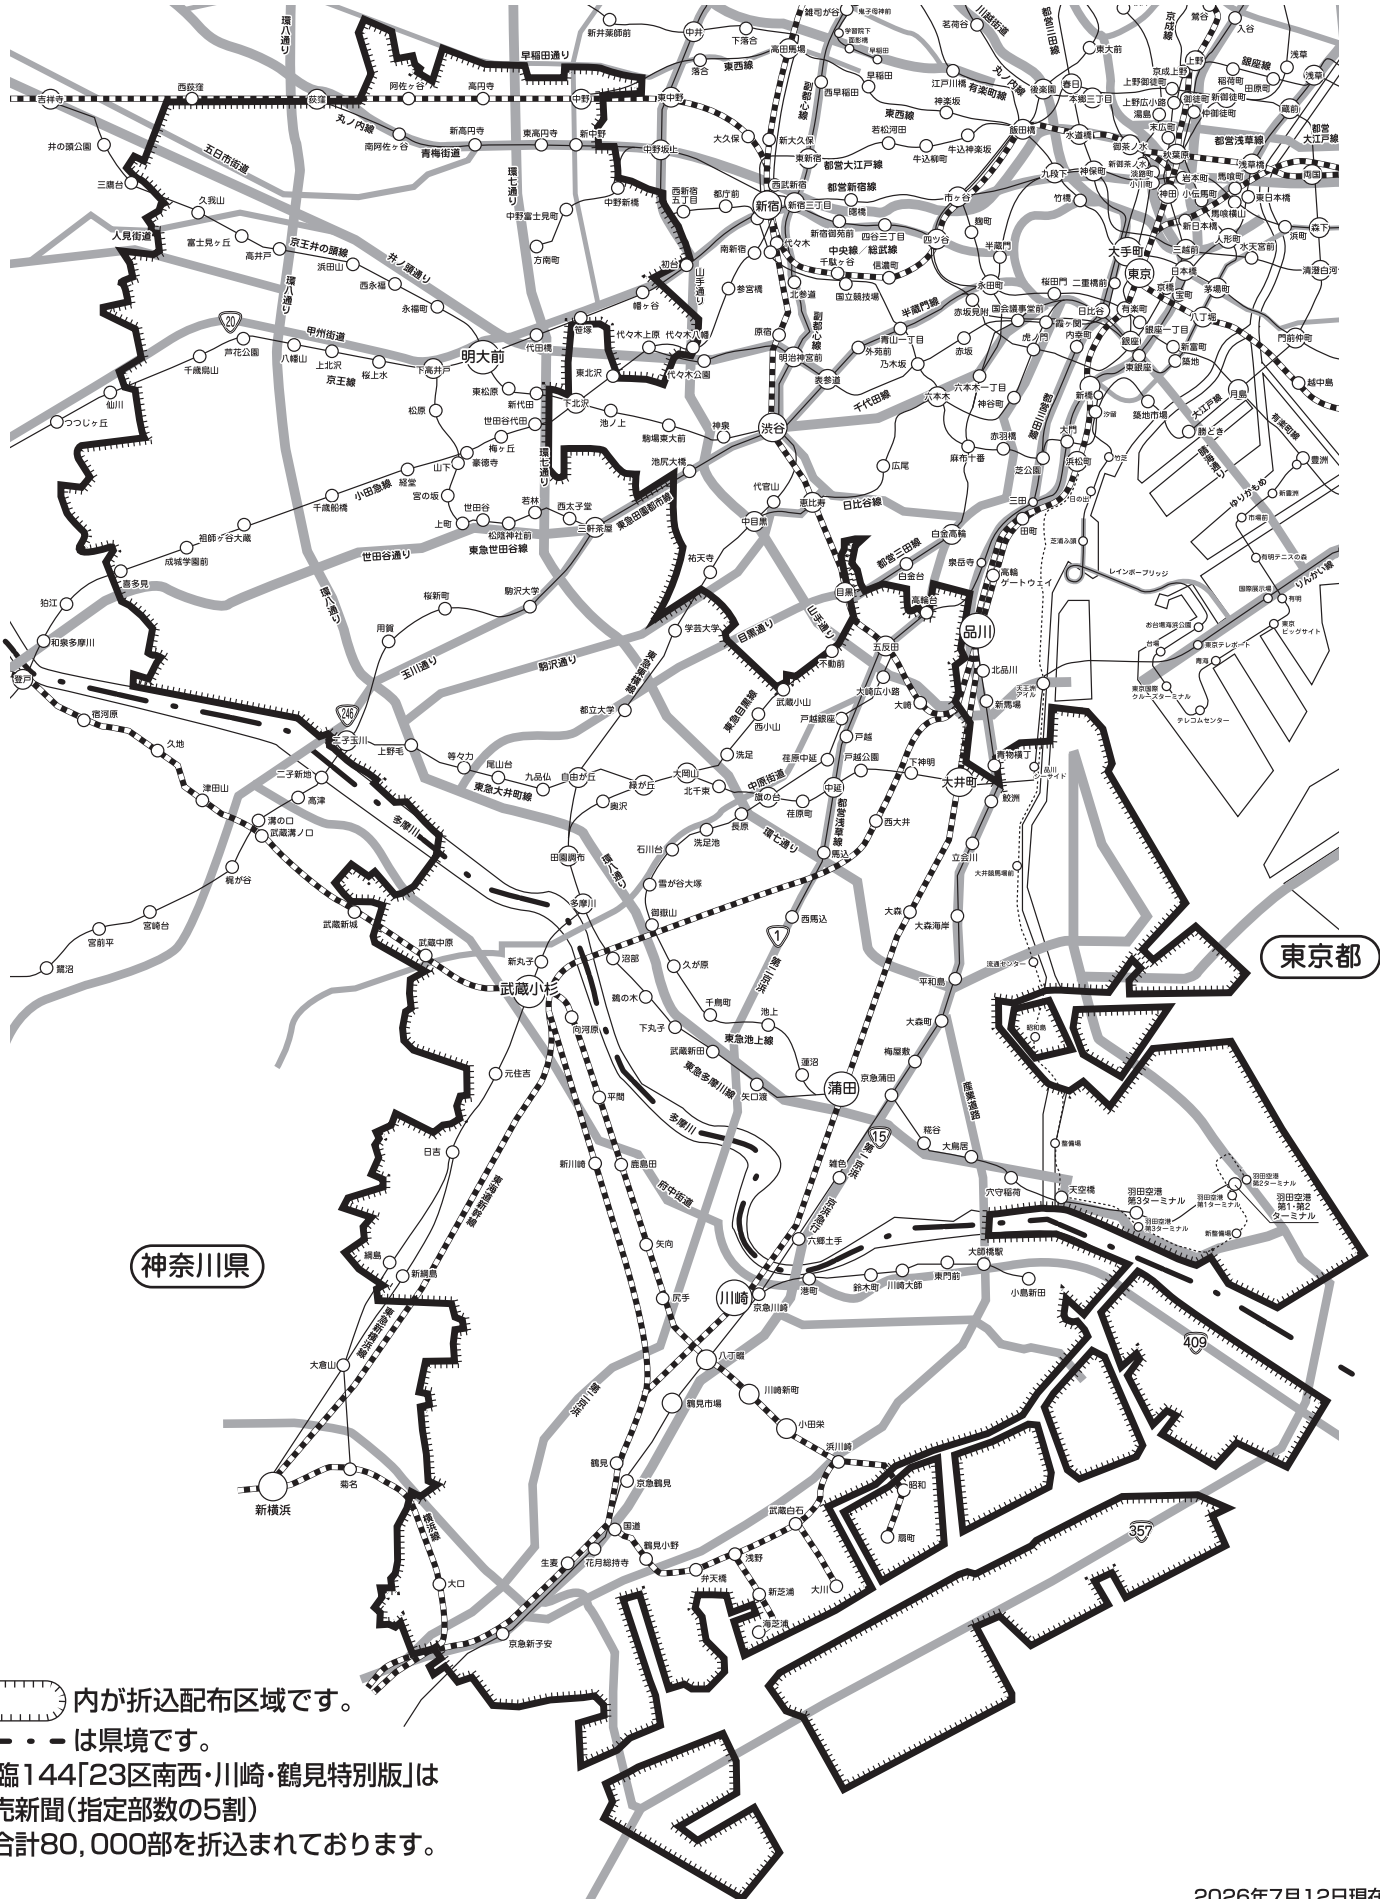

A-臨
144 23区南西・川崎・鶴見特別版

大田区、品川区、目黒区、世田谷区(一部を除く)、
杉並区南部、中野区南部、渋谷区、川崎市川崎区・幸区・中原区、
横浜市鶴見区、神奈川県(一部)・港北区(一部)

※  内が折込配布区域です。
 ※  は県境です。
 ※ A-臨144「23区南西・川崎・鶴見特別版」は
 読売新聞(指定部数の5割)
 に合計80,000部を折込まれております。