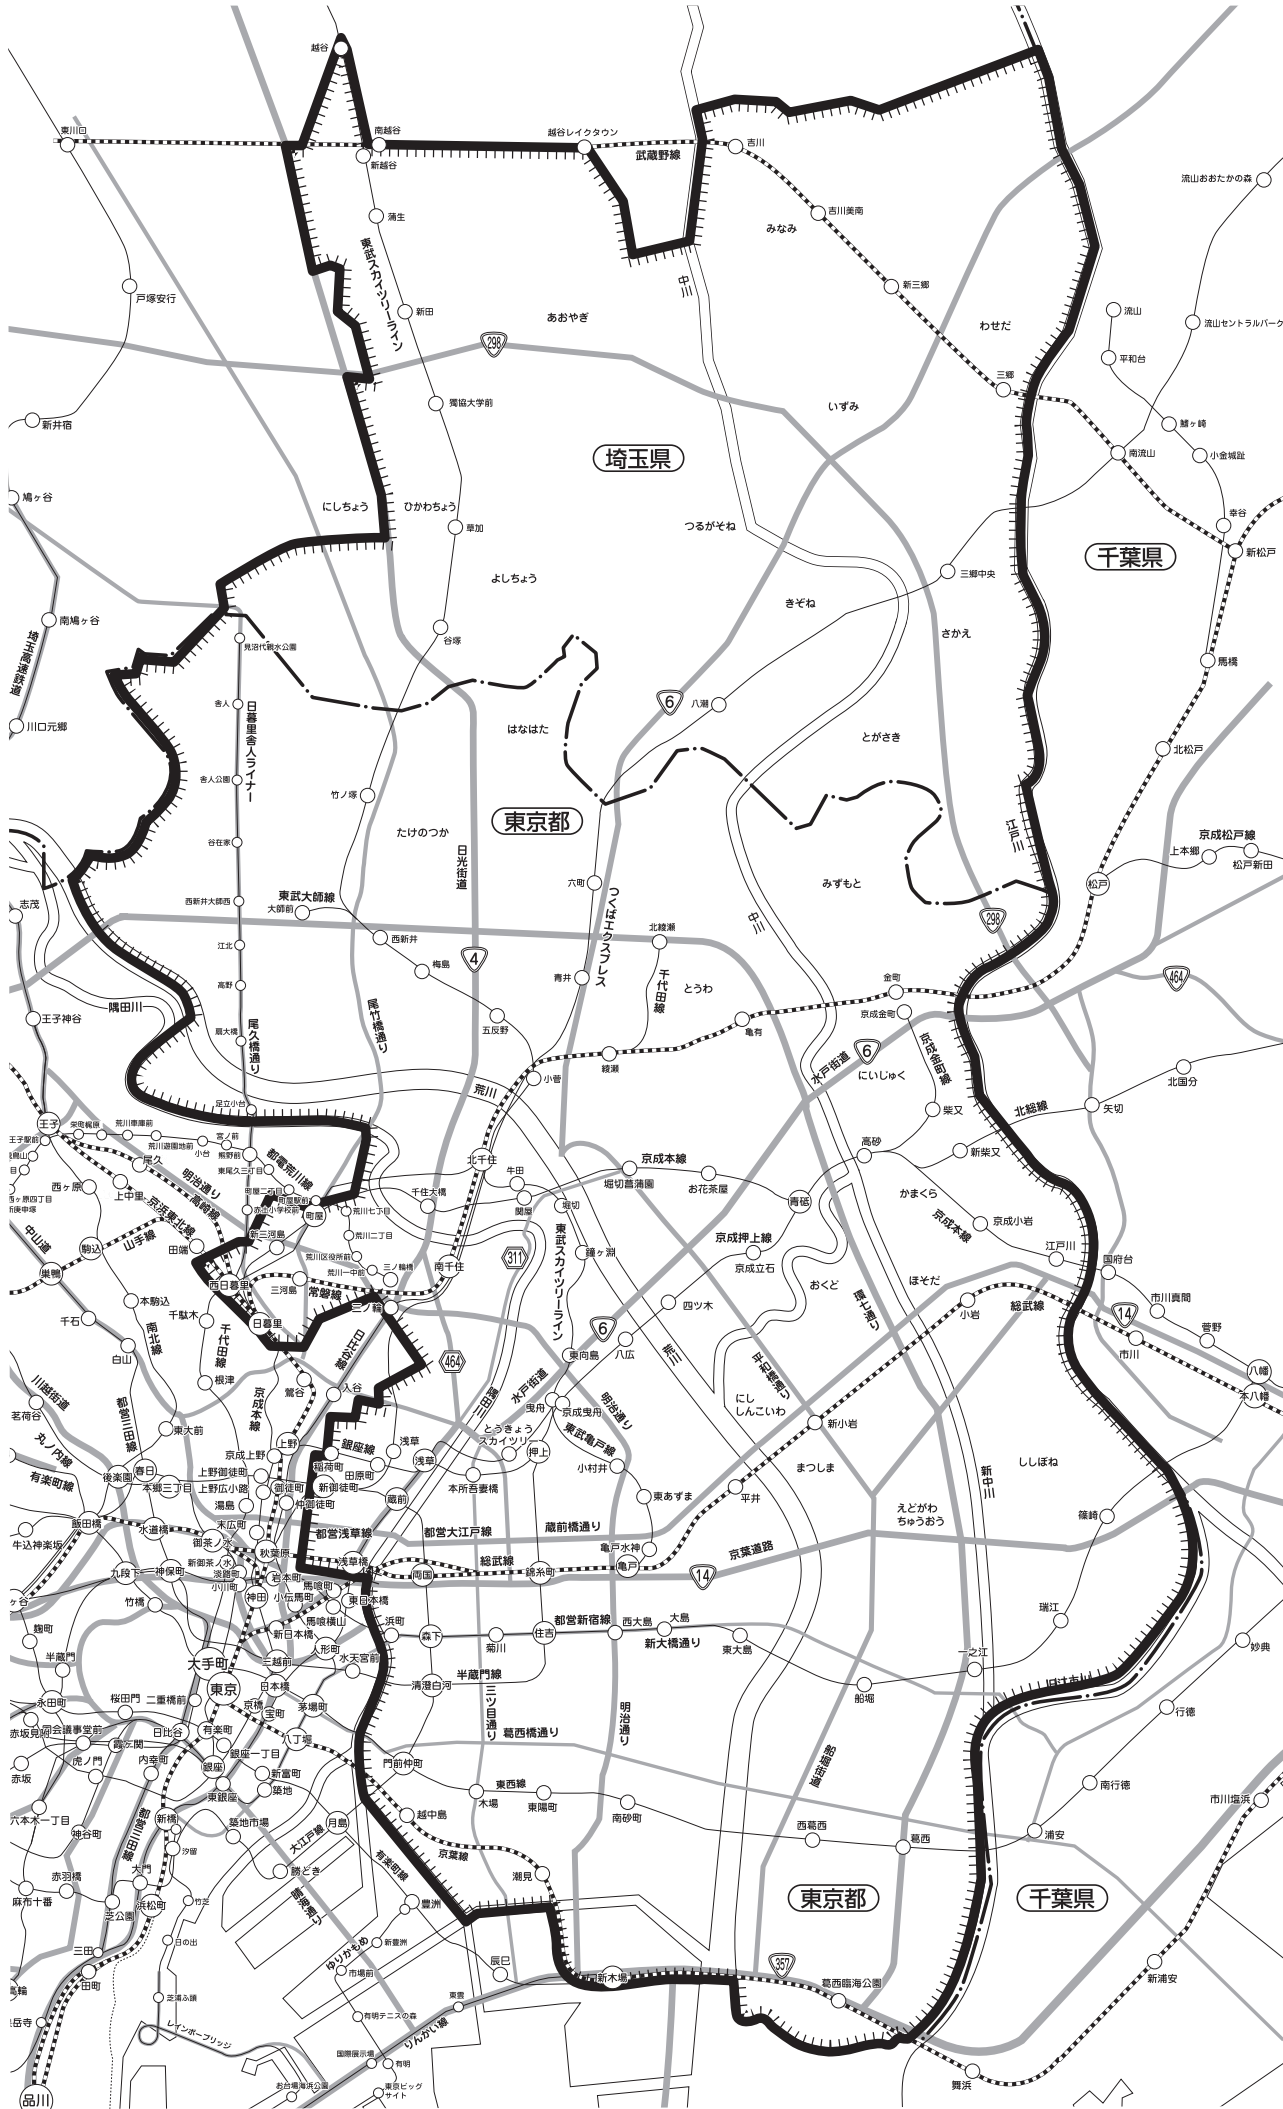

A-臨
151

23区東部・草加・八潮・越谷ワイド版

墨田区・葛飾区・江戸川区・足立区・三郷市・八潮市の全域、
江東区・荒川区・台東区・草加市・吉川市・越谷市の一部

※ 内が折込配布区域です。 ※ - - - は県境です。

※A-臨151「23区東部・草加・八潮・越谷ワイド版」は配布区域内の
読売新聞(指定部数の5割)に合計80,000部折込まれております。