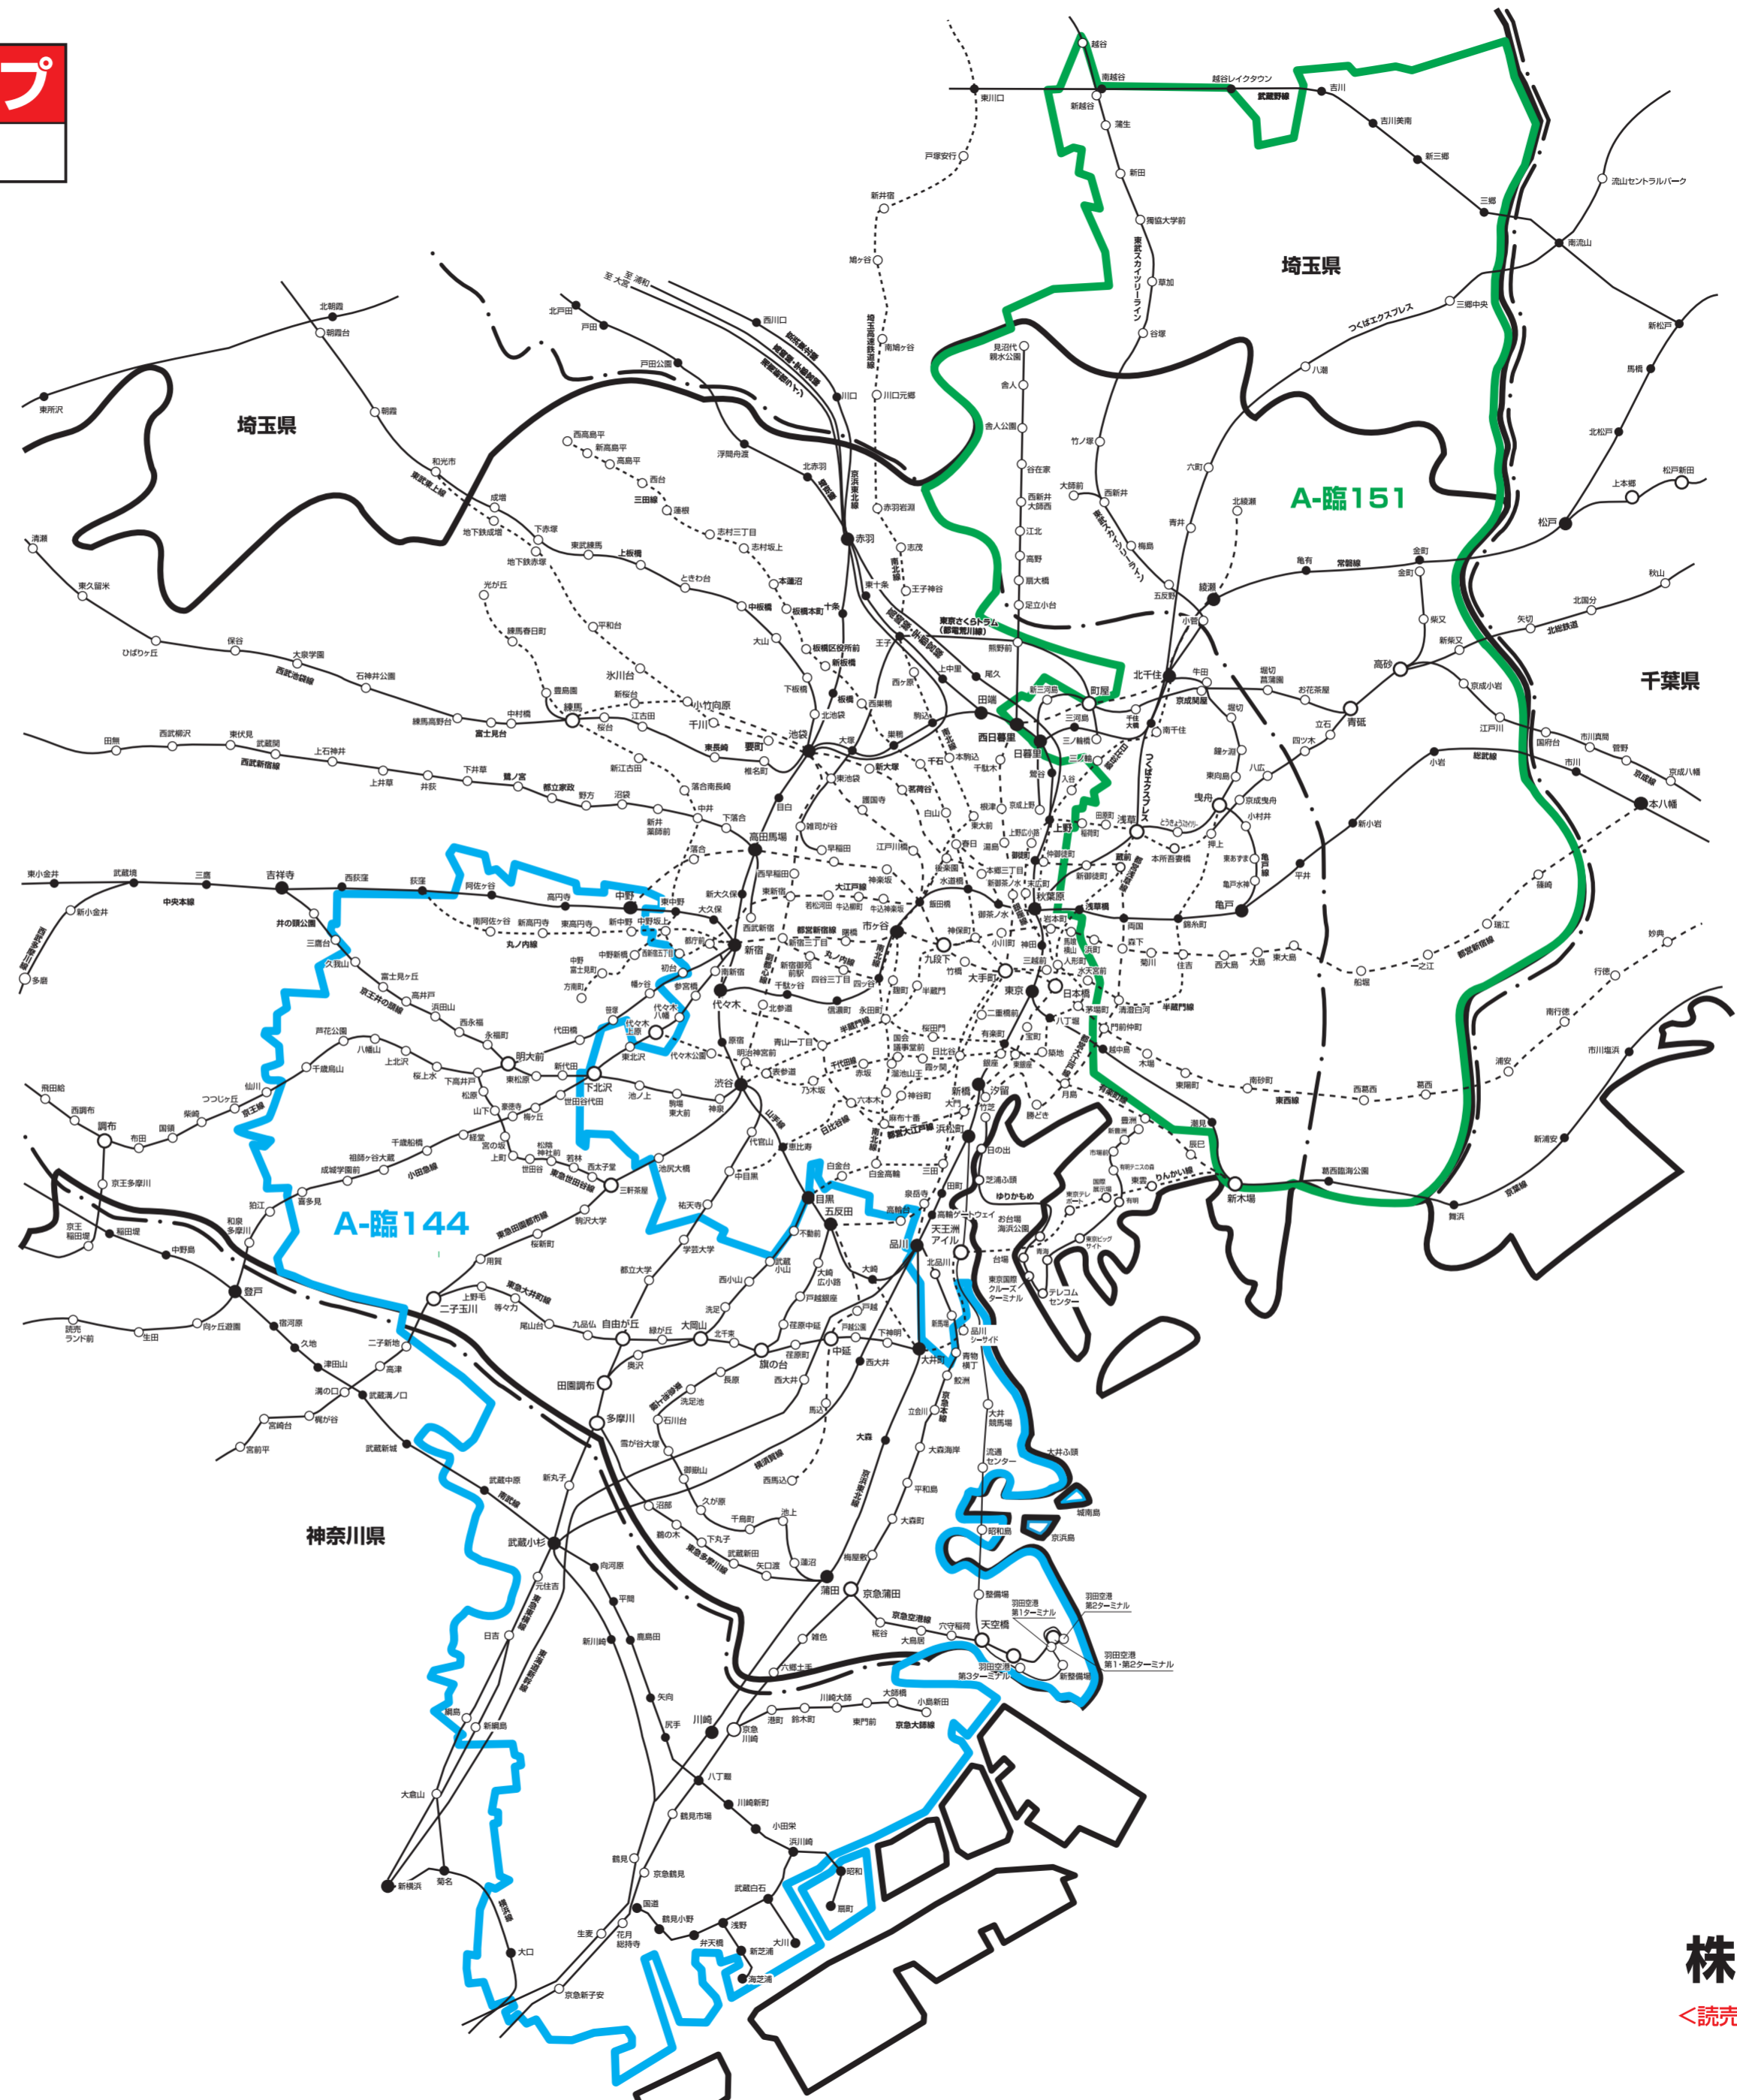

新聞折込 求人広告 **Create** 配布エリアマップ  
Aエリア〈東京都23区〉

2026年7/20発行

NO. 地区名

**A-臨144** 23区南西・川崎・鶴見特別版  
大田区、品川区、目黒区、世田谷区(一部を除く)、  
杉並区南部、中野区南部、渋谷区、川崎市川崎区・幸区・中原区、  
横浜市鶴見区、神奈川区(一部)・港北区(一部)

**A-臨151** 23区東部・草加・八潮・越谷ワイド版  
墨田区・葛飾区・江戸川区・足立区・三郷市・八潮市の全域、  
江東区・荒川区・台東区・草加市・吉川市・越谷市の一部

※このエリアマップは読売新聞の配布範囲を基に作成したものです。  
他の新聞の配布範囲、及び発行予定等に関しては、担当営業に  
お問合せ下さい。

**株式会社クリエイト**

<読売新聞配布マップを基に作成しております>

2026年7月20日現在