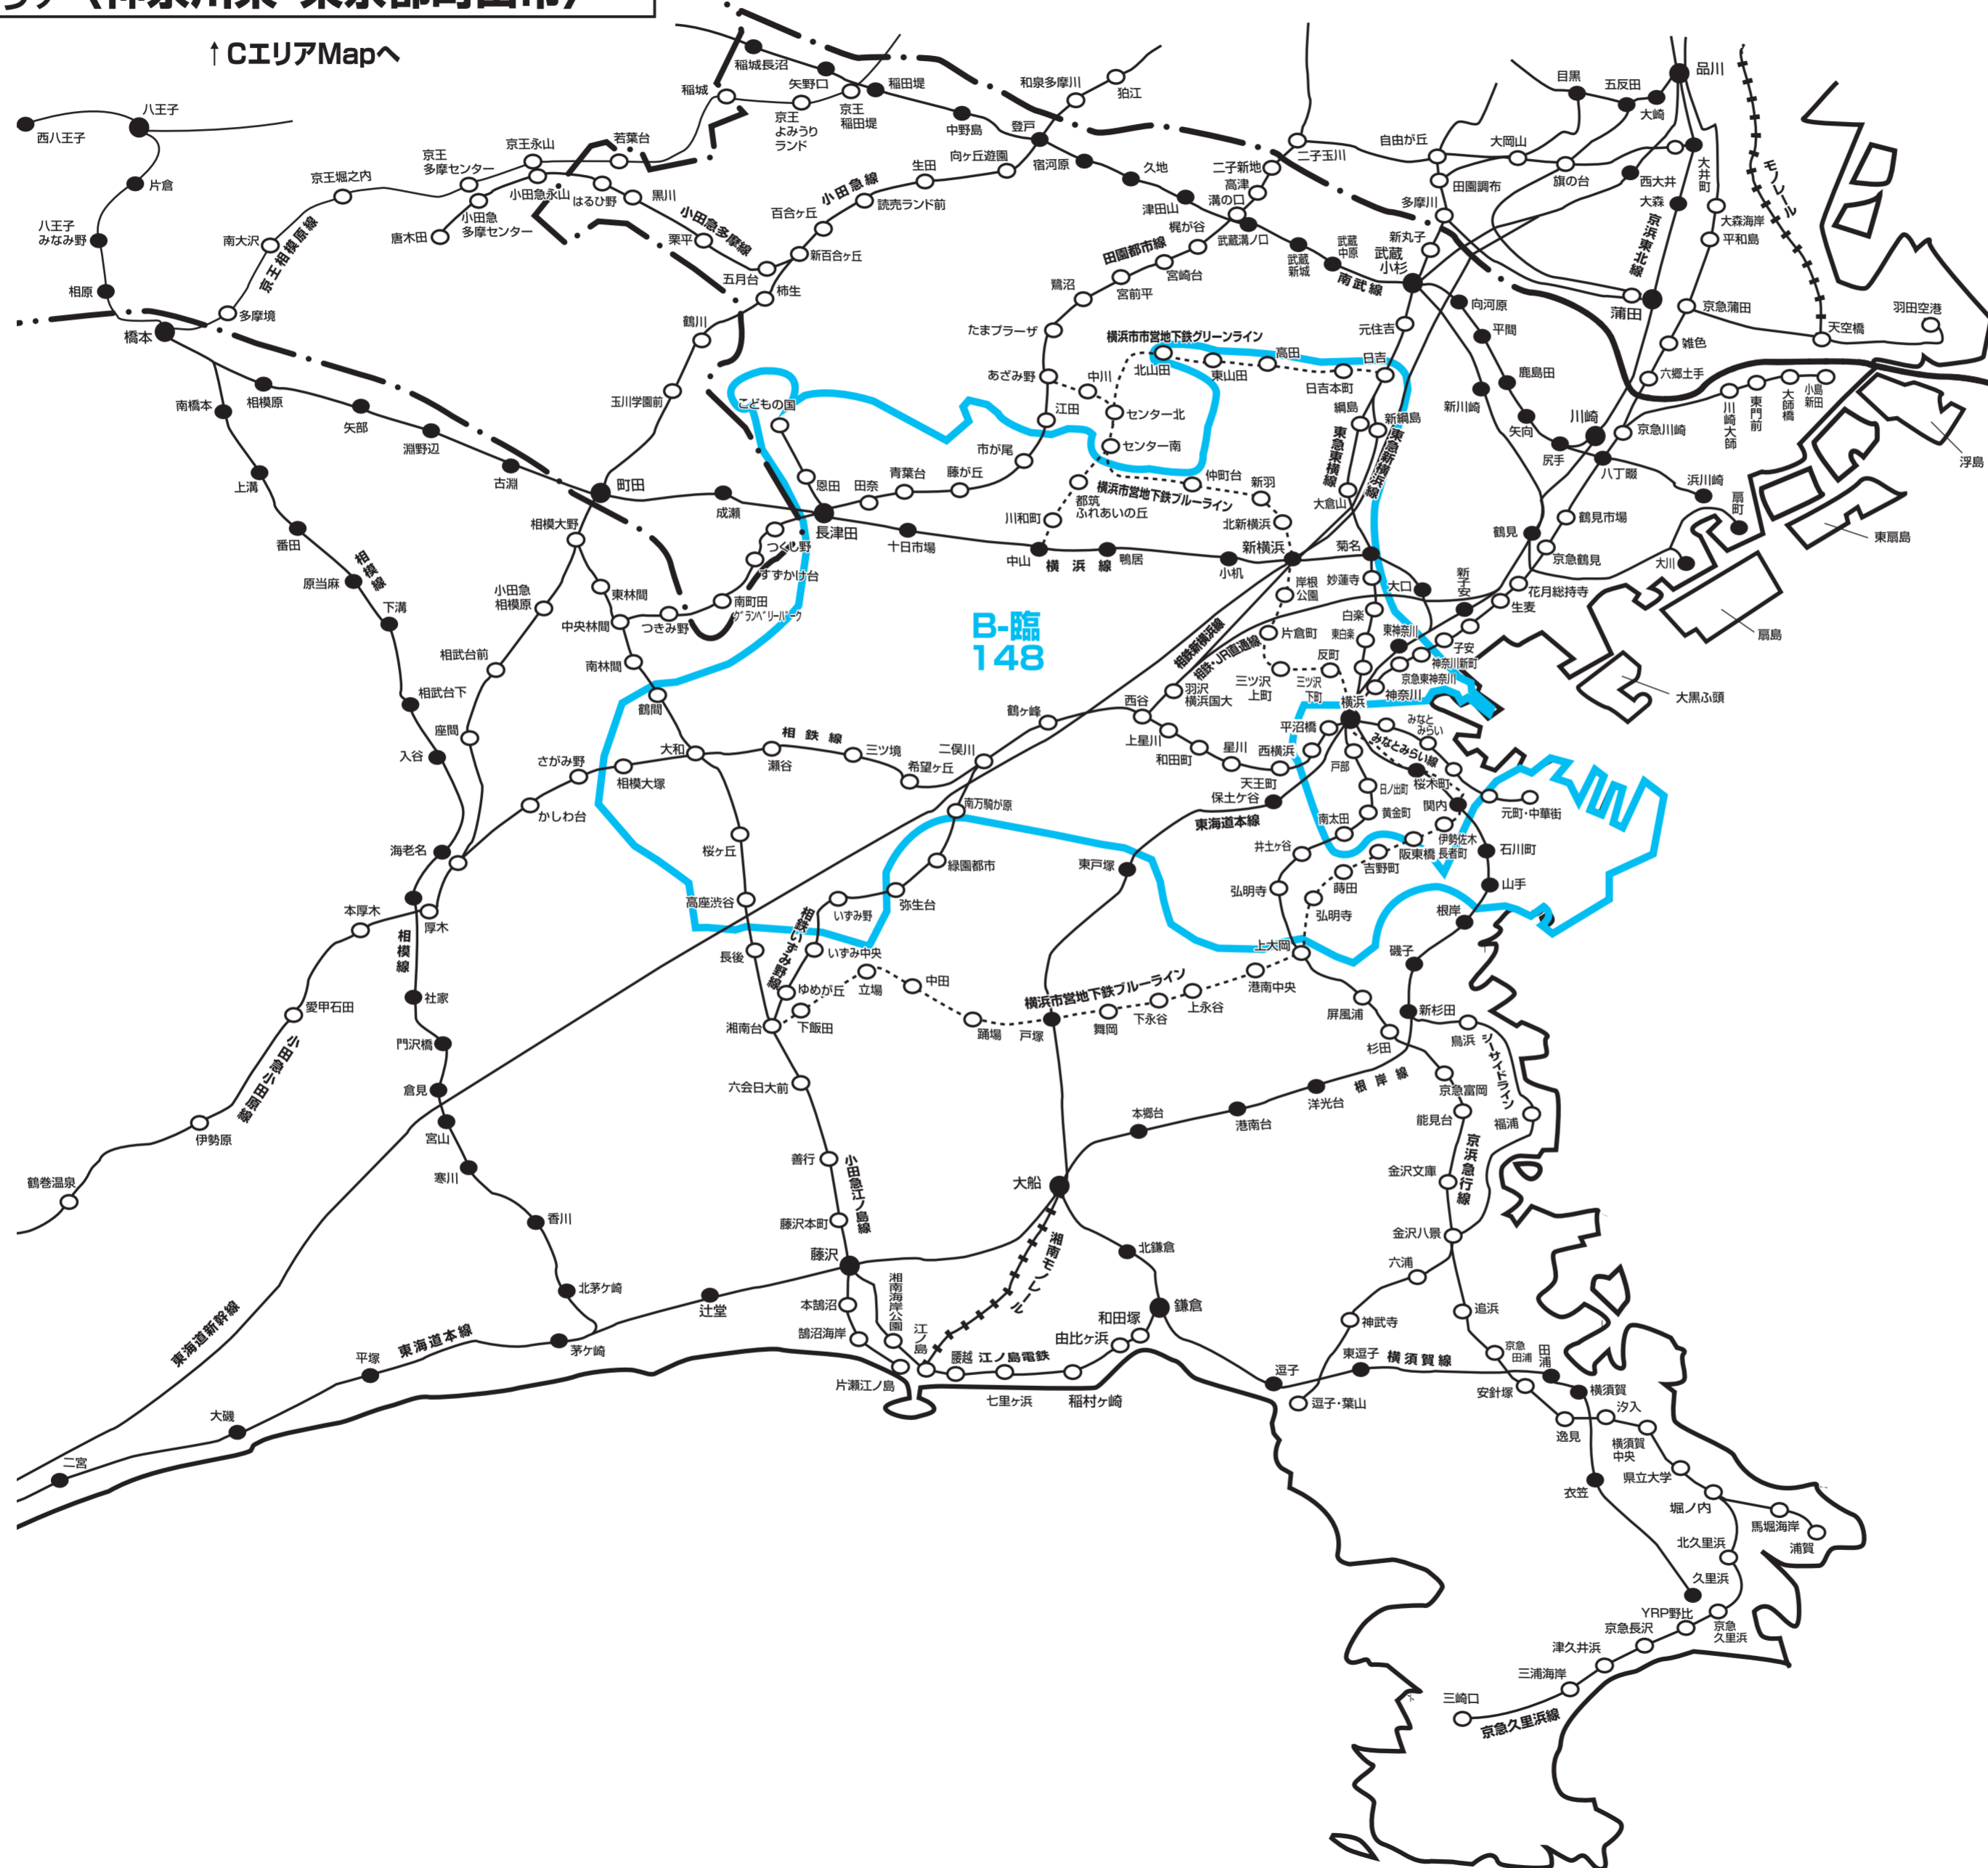

NO. 地区名

<b>B-臨 148</b>	<b>横浜市北部版</b>	横浜市保土ヶ谷区・旭区・瀬谷区・港北区・緑区全域、横浜市中区・南区・神奈川区・青葉区・都筑区・奥区・大和市・綾瀬市の一部
--------------------	---------------	--

※このエリアマップは読売新聞の配布範囲を基に作成したものです。  
 他の新聞の配布範囲、及び発行予定等に関しては、担当営業にお問合せ下さい。

●●●●●●●●●● 県境です

**株式会社クリエイト**

〈読売新聞配布マップを基に作成しております〉

2026年7月20日現在