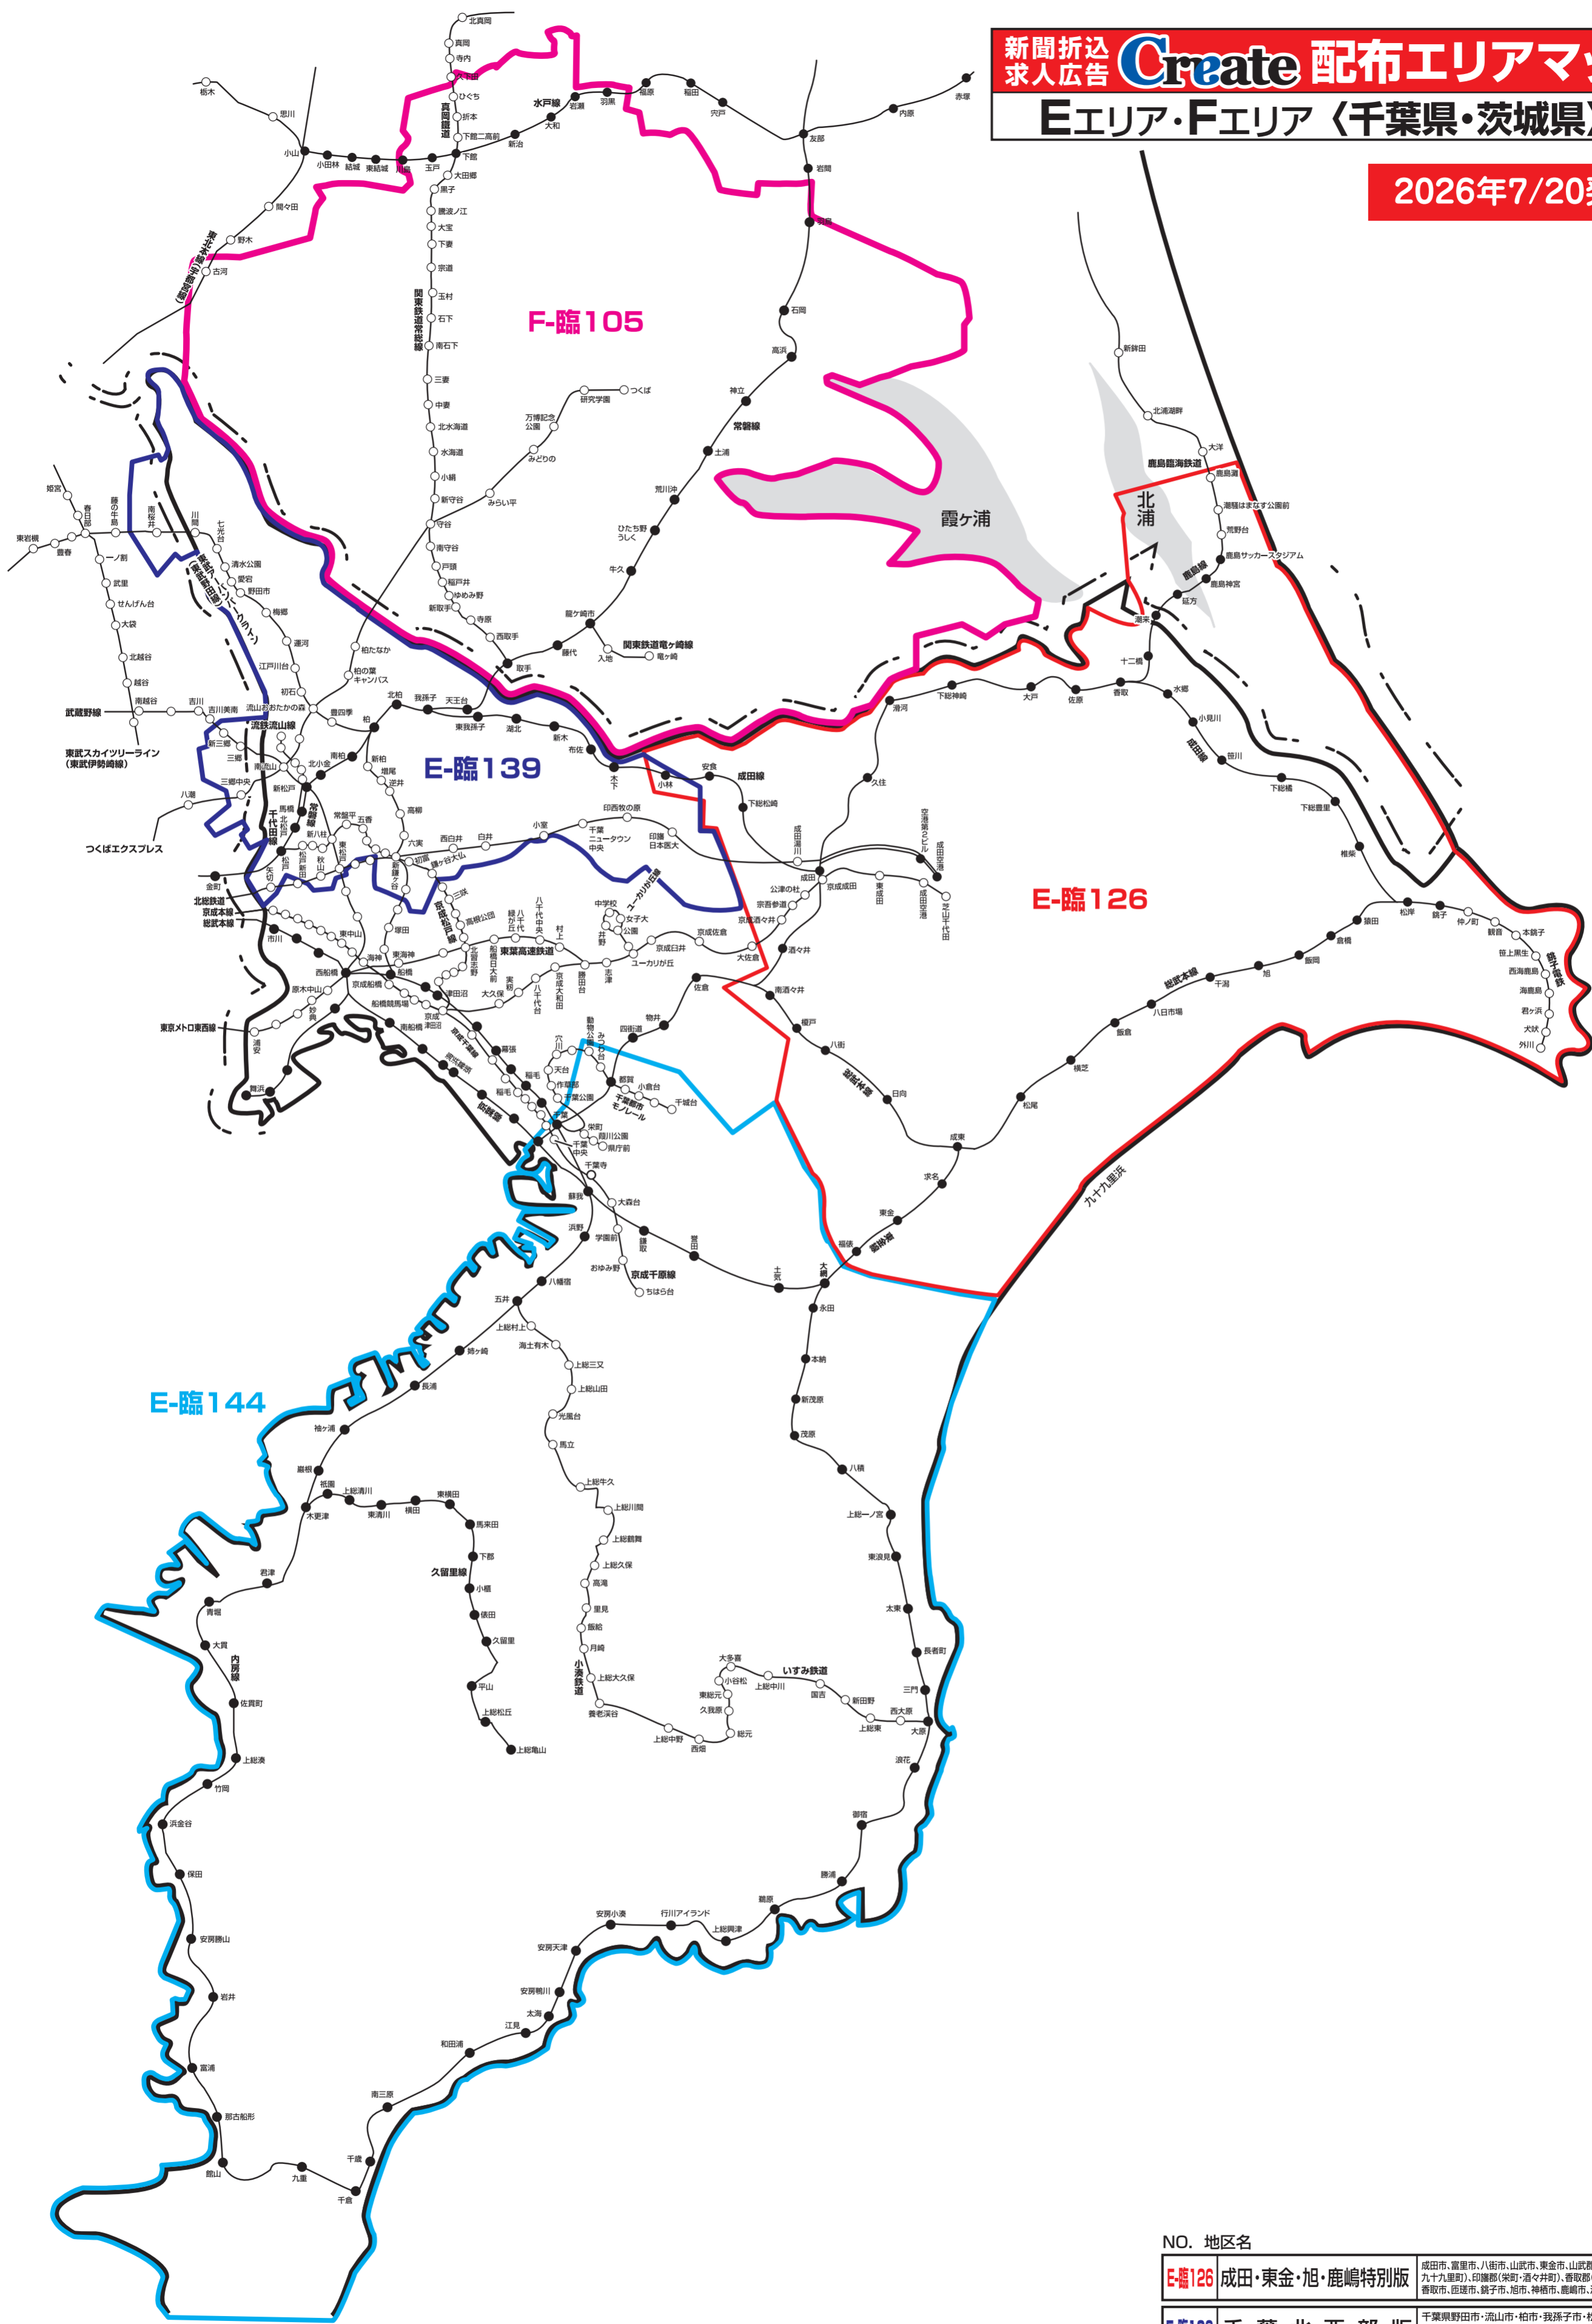

2026年7/20発行

株式会社クリエイト

<読売新聞配布マップを基に作成しております>

2026年7月20日現在

F-臨105 つくば・土浦・守谷周辺版

NO. 地区名

E-臨126 成田・東金・旭・鹿嶋特別版
成田市・富里市・八街市・山武市・東金市・山武郡(芝山町・横芝光町・九十九里町)、印旛郡(栄町・酒々井町)、香取郡(神崎町・多古町・東庄町)、香取市・匝振市・鏡子市・旭市・神栖市・鹿嶋市・潮来市 ※一部地域除く

E-臨139 千葉北西部版
千葉県野田市・流山市・柏市・我孫子市・松戸市・鎌ヶ谷市・白井市・印西市・埼玉三郷市の全域、埼玉県春日部市の一部

E-臨144 千葉南・外房・内房ワイド版
千葉市中心部・千葉市若葉区・千葉市緑区・大網白里市・茂原市・長生郡・夷隅郡・いすみ市・勝浦市・鴨川市・南房総市・館山市・市原市・袖ヶ浦市・木更津市・君津市・富津市・鋸南町の全域

※このエリアマップは読売新聞の配布範囲を基に作成したものです。他の新聞の配布範囲、及び発行予定等に関しては、担当営業にお問合せ下さい。