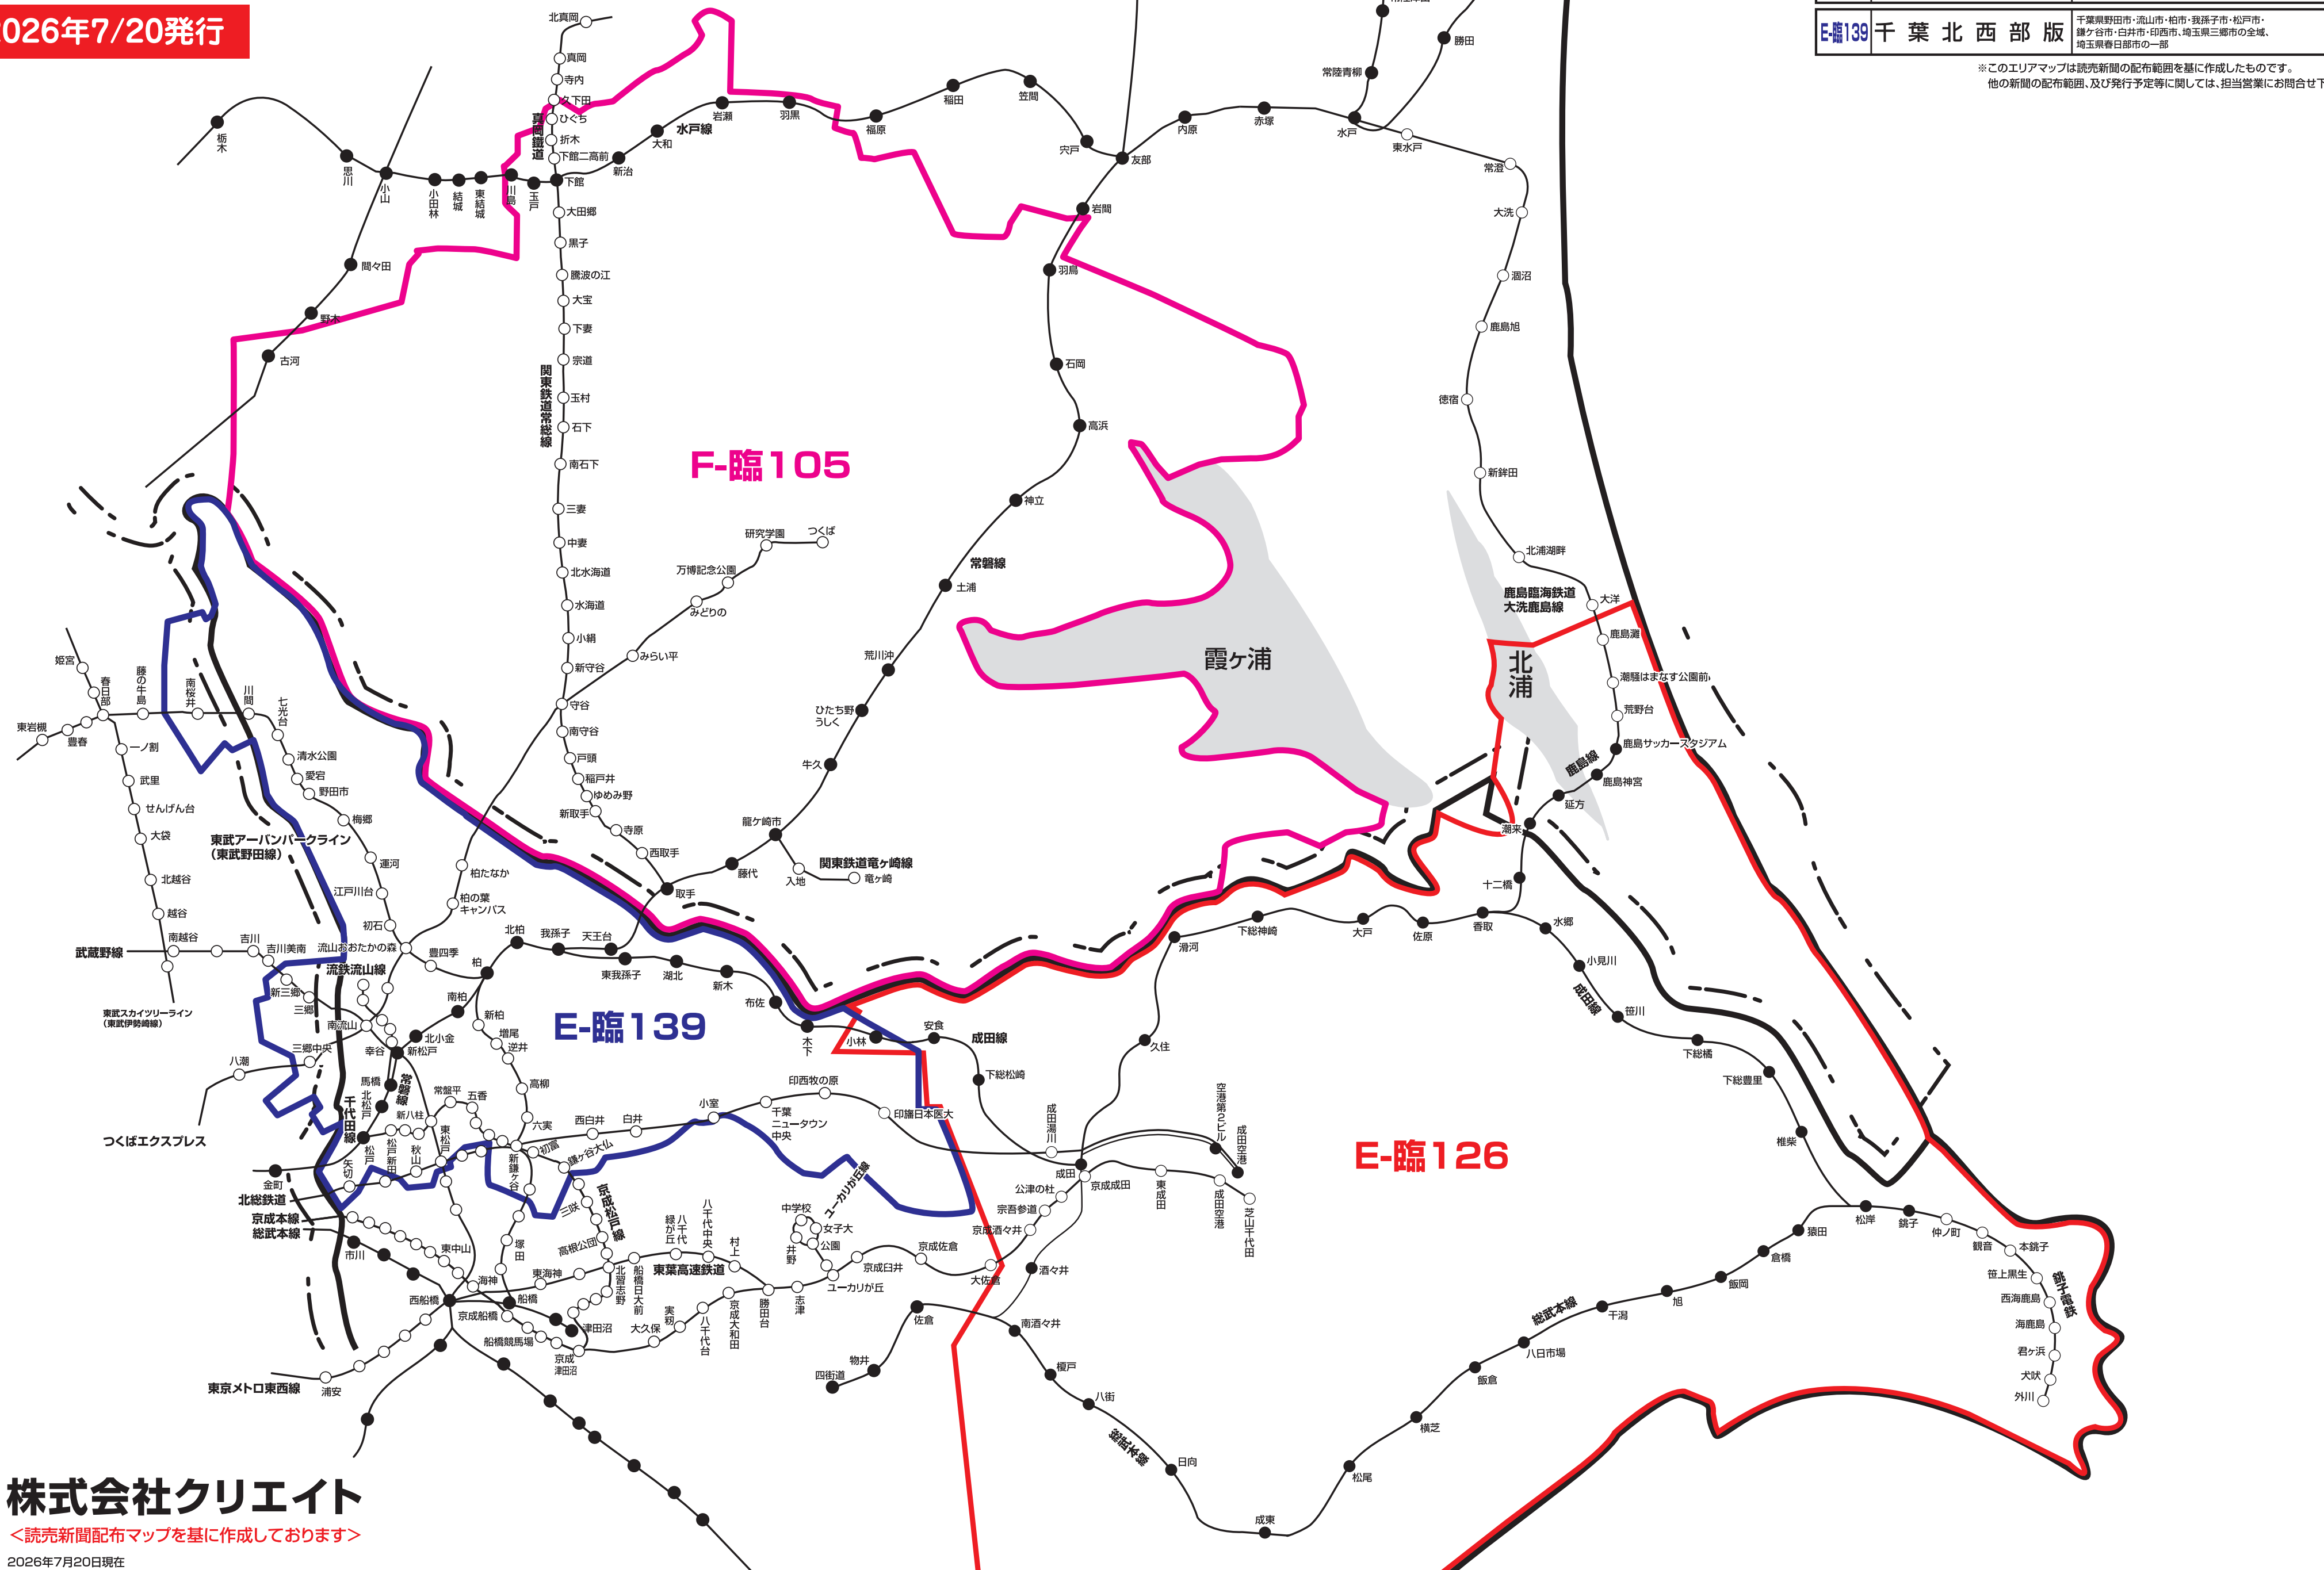

新聞折込 求人広告 **Create** 配布エリアマップ
Fエリア・**E**エリア〈茨城県・千葉県〉

2026年7/20発行

NO. 地区名	
F-臨105	つくば・土浦・守谷周辺版 つくば市・土浦市・守谷市・取手市・坂東市・常総市・鹿嶋市・牛久市・石岡市・筑西市・古河市・下妻市・つくばみらい市・かすみがうら市・利根町・埴井町・八千代町・河内町・美浦町の全域、小美玉市・結城市・桜川市・龍岡市の一部※常総線沿線つくばエクスプレス沿線
E-臨126	成田・東金・旭・鹿嶋特別版 成田市・富里市・八街市・山武市・東金市・山武郡(芝山町・機芝光町・九十九里町)、印旛郡(栄町・清々井町)、香取郡(神崎町・多古町・東庄町)、香取市・匝瑳市・銚子市・旭市・神栖市・鹿嶋市・潮来市 ※一部地域除く
E-臨139	千葉北西部版 千葉県野田市・流山市・柏市・我孫子市・松戸市・鎌ヶ谷市・白井市・印西市・埼玉三郷市の全域、埼玉春日部市の一部

※このエリアマップは読売新聞の配布範囲を基に作成したものです。
 他の新聞の配布範囲、及び発行予定等に関しては、担当営業にお問合せ下さい。

株式会社クリエイト

〈読売新聞配布マップを基に作成しております〉
 2026年7月20日現在