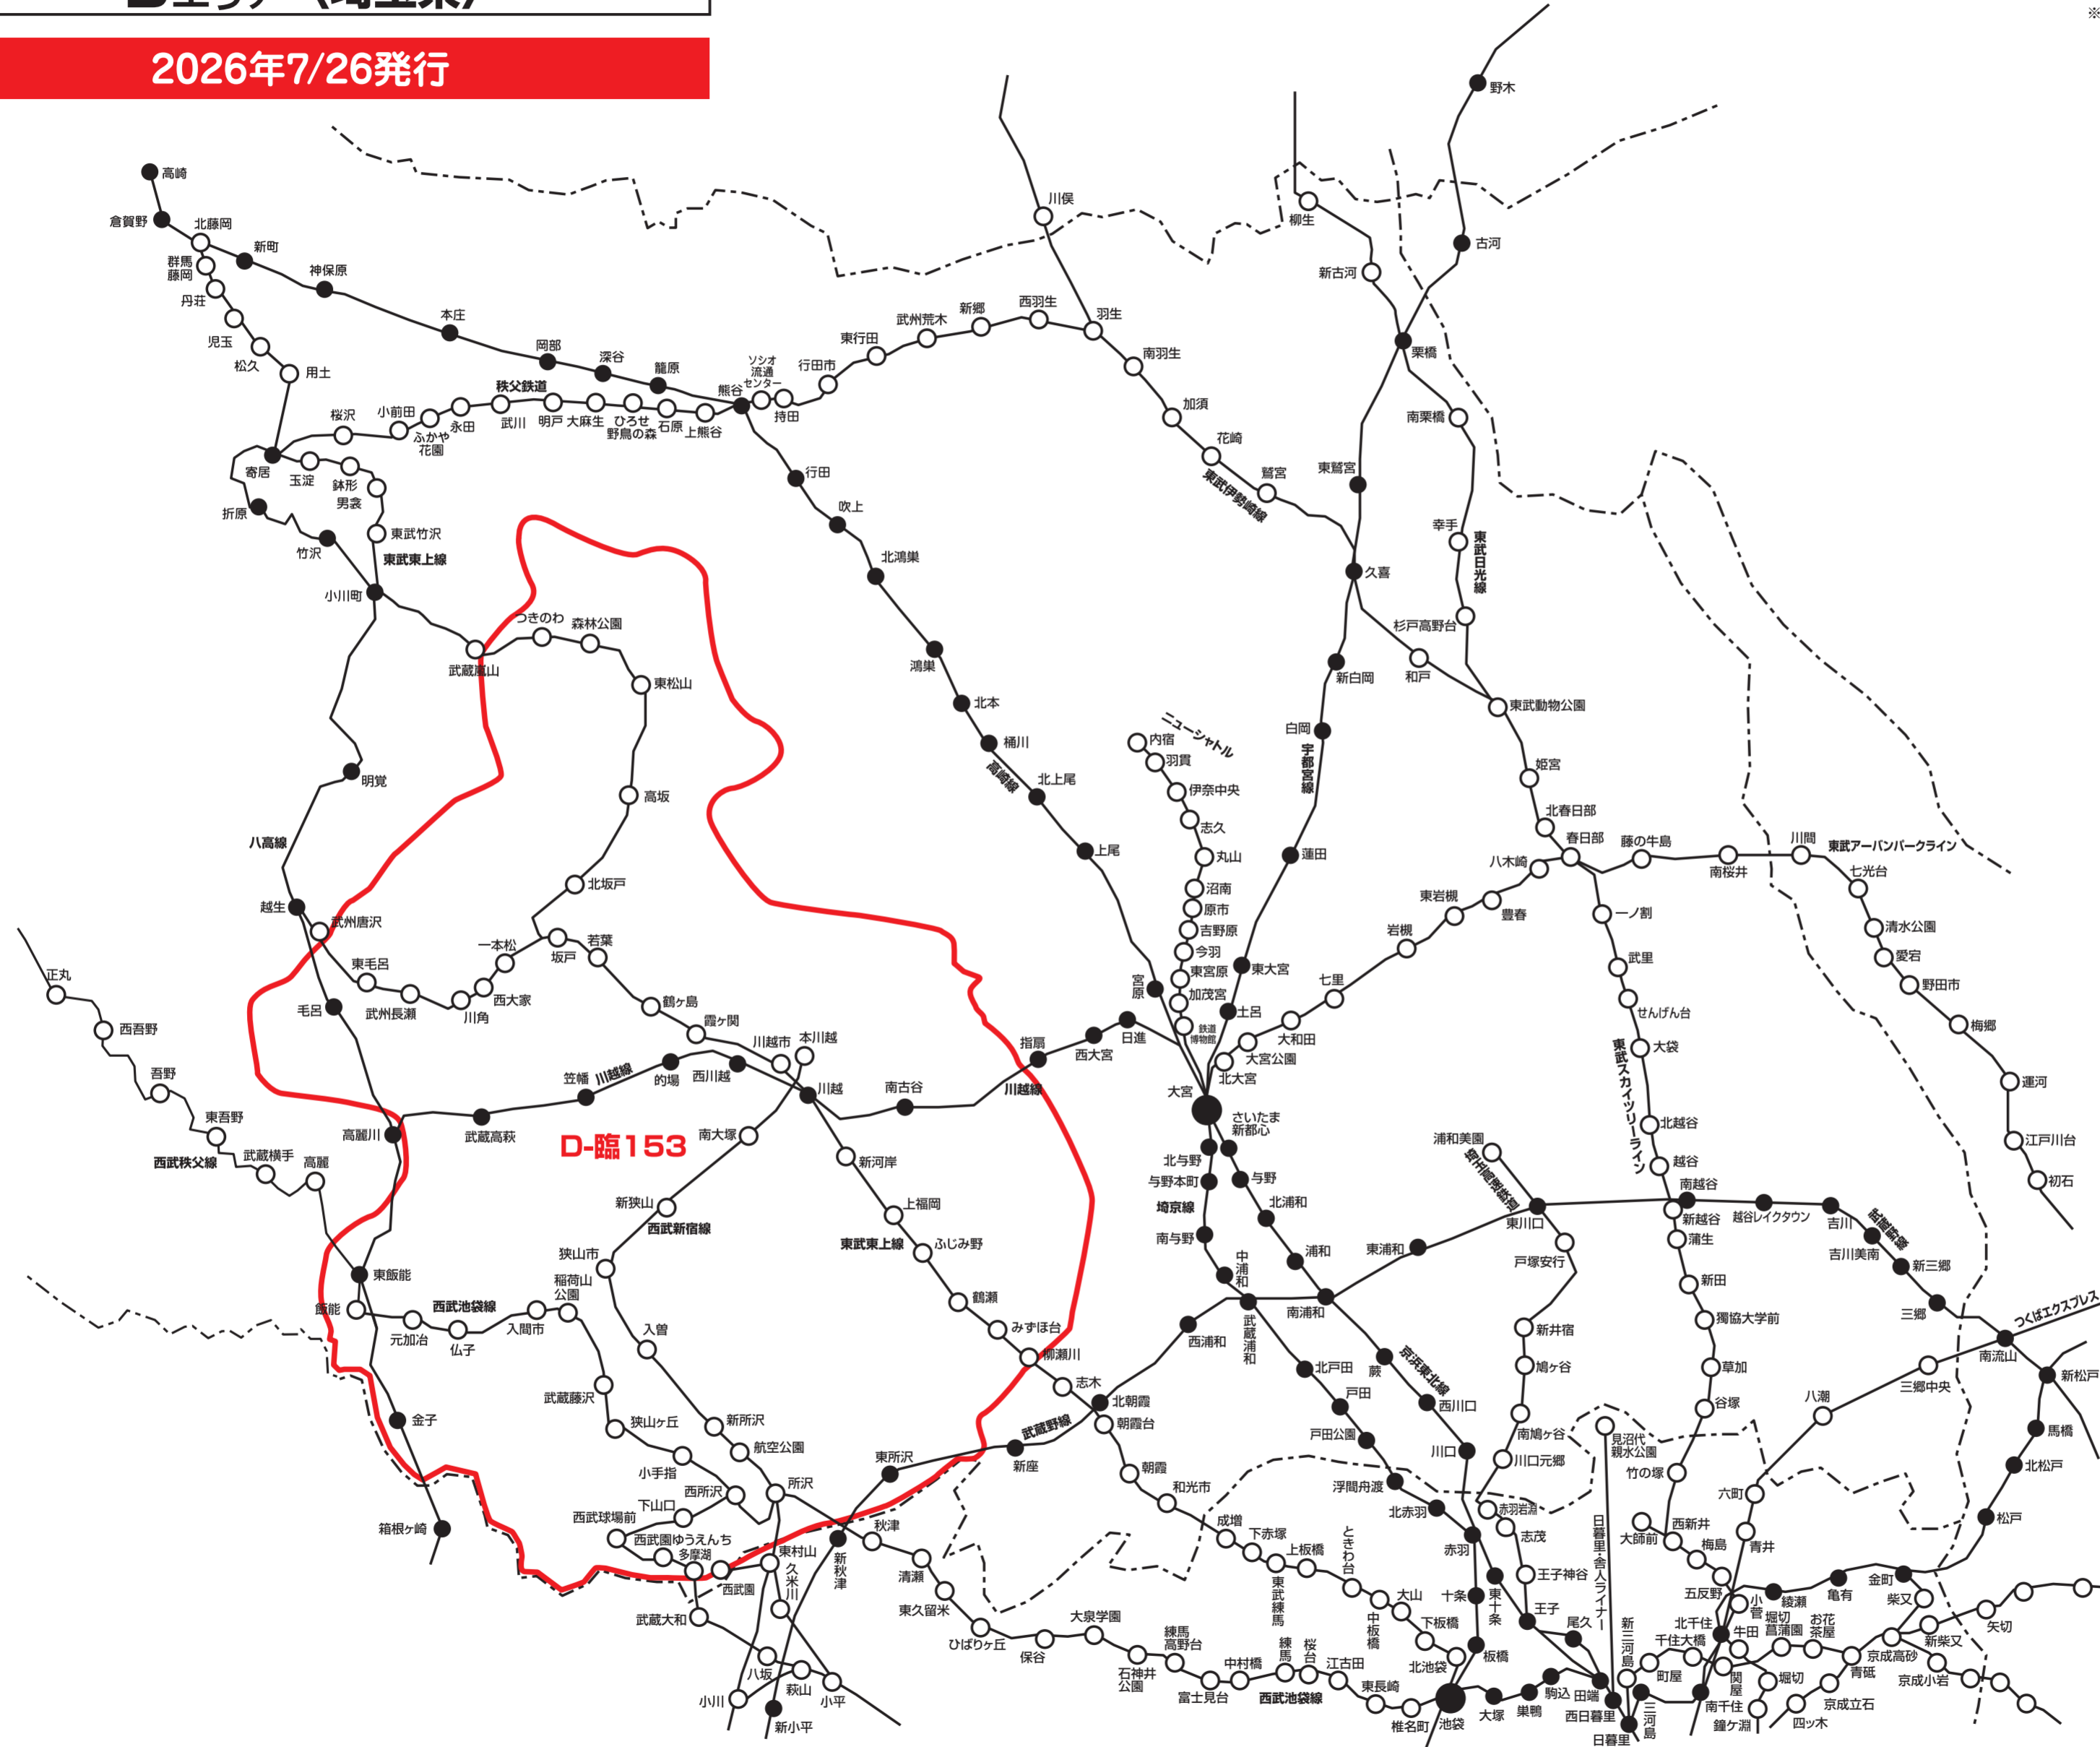

新聞折込  
求人広告 **Create** 配布エリアマップ  
Dエリア 〈埼玉県〉

2026年7/26発行

NO. 地区名

**D-臨153** 埼玉西部特別版  
鶴ヶ島市・坂戸市・入間市・狭山市・ふじみ野市・  
富士見市・所沢市・川越市・日高市・東松山市・  
毛呂山町・三芳町のほぼ全域、飯能市の一部

※このエリアマップは読売新聞の配布範囲を基に作成したものです。  
他の新聞の配布範囲、及び発行予定等に関しては、担当営業にお問合せ下さい。

**株式会社クリエイト**

〈読売新聞配布マップを基に作成しております〉