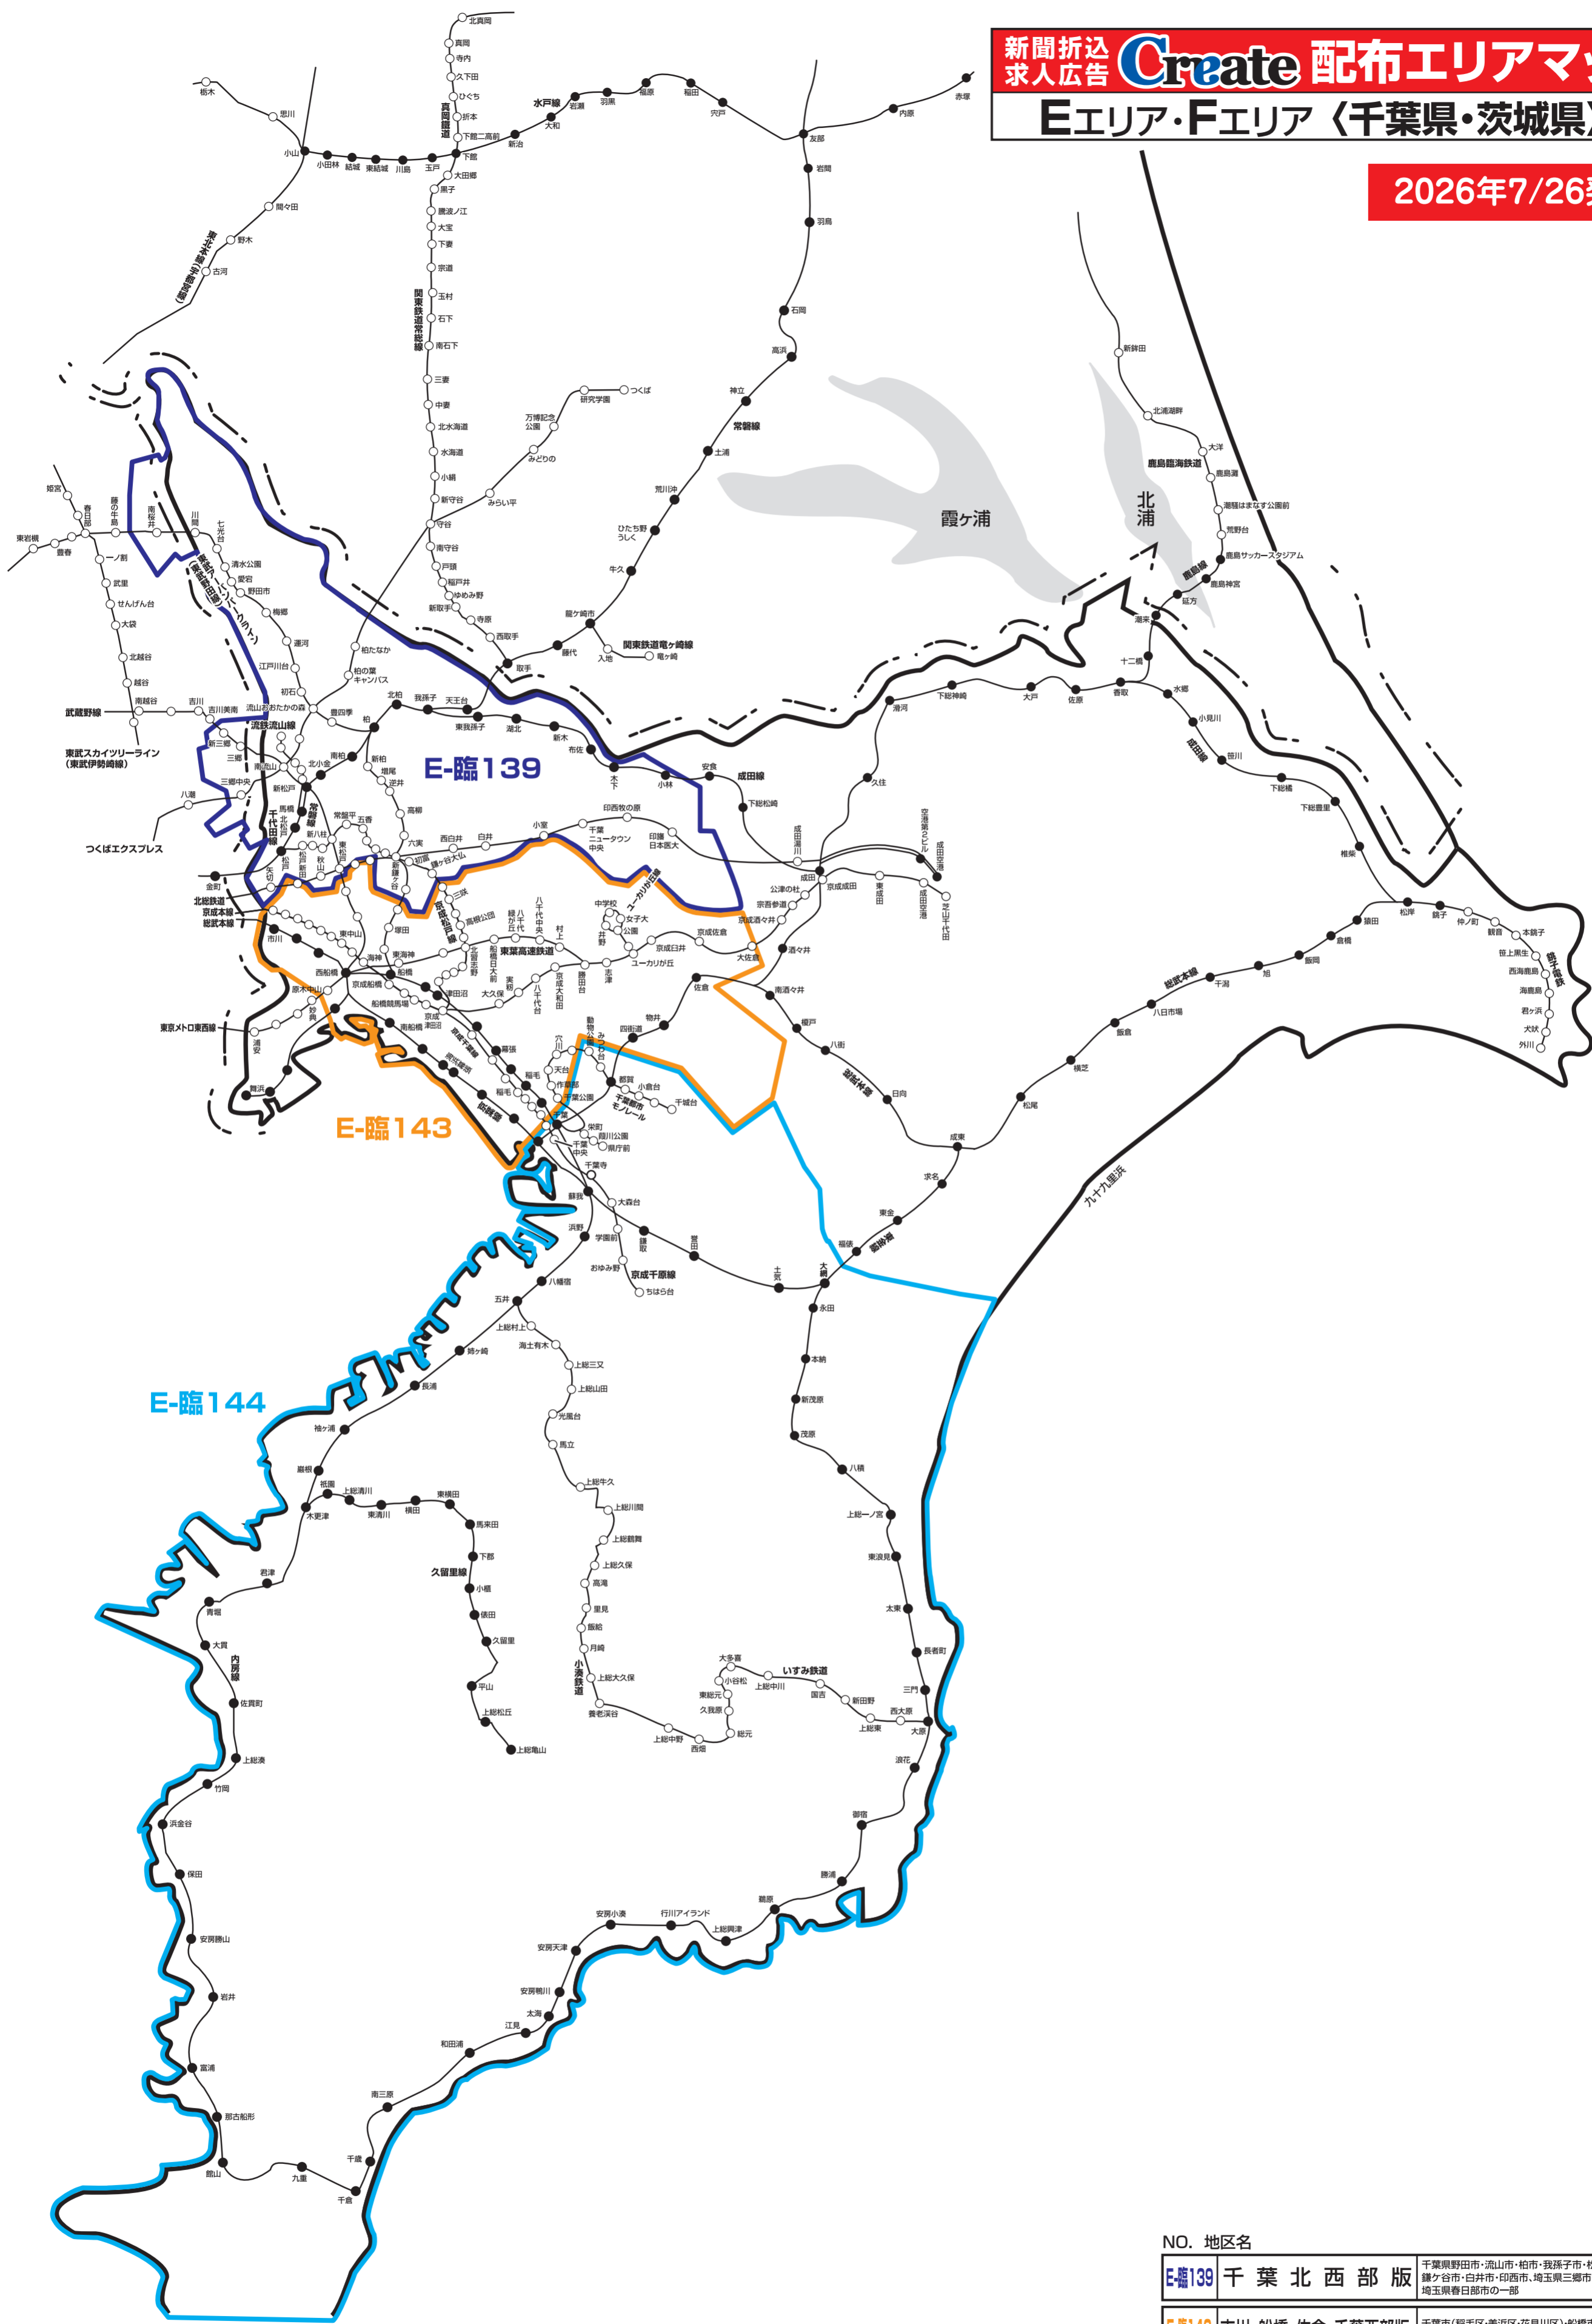

2026年7/26発行

株式会社クリエイト

<読売新聞配布マップを基に作成しております>

2026年7月26日現在

NO. 地区名

E-臨139 千葉北西部版
千葉県野田市・流山市・柏市・我孫子市・松戸市・鎌ヶ谷市・白井市・印西市・埼玉県三郷市の全域、埼玉県春日部市の一部

E-臨143 市川・船橋・佐倉・千葉西部版
千葉市(船毛区・美浜区・花見川区)・船橋市・市川市(ほぼ全域)・四街道市・佐倉市・八千代市・習志野市

E-臨144 千葉南・外房・内房ワイド版
千葉市中央区・千葉市若葉区・千葉市緑区・大網白里市・茂原市・長生郡・夷隅郡・いすみ市・勝浦市・鴨川市・南房総市・銚山市・市原市・袖ヶ浦市・木更津市・君津市・富津市・鋸南町の全域

※このエリアマップは読売新聞の配布範囲を基に作成したものです。他の新聞の配布範囲、及び発行予定等に関しては、担当営業にお問合せ下さい。