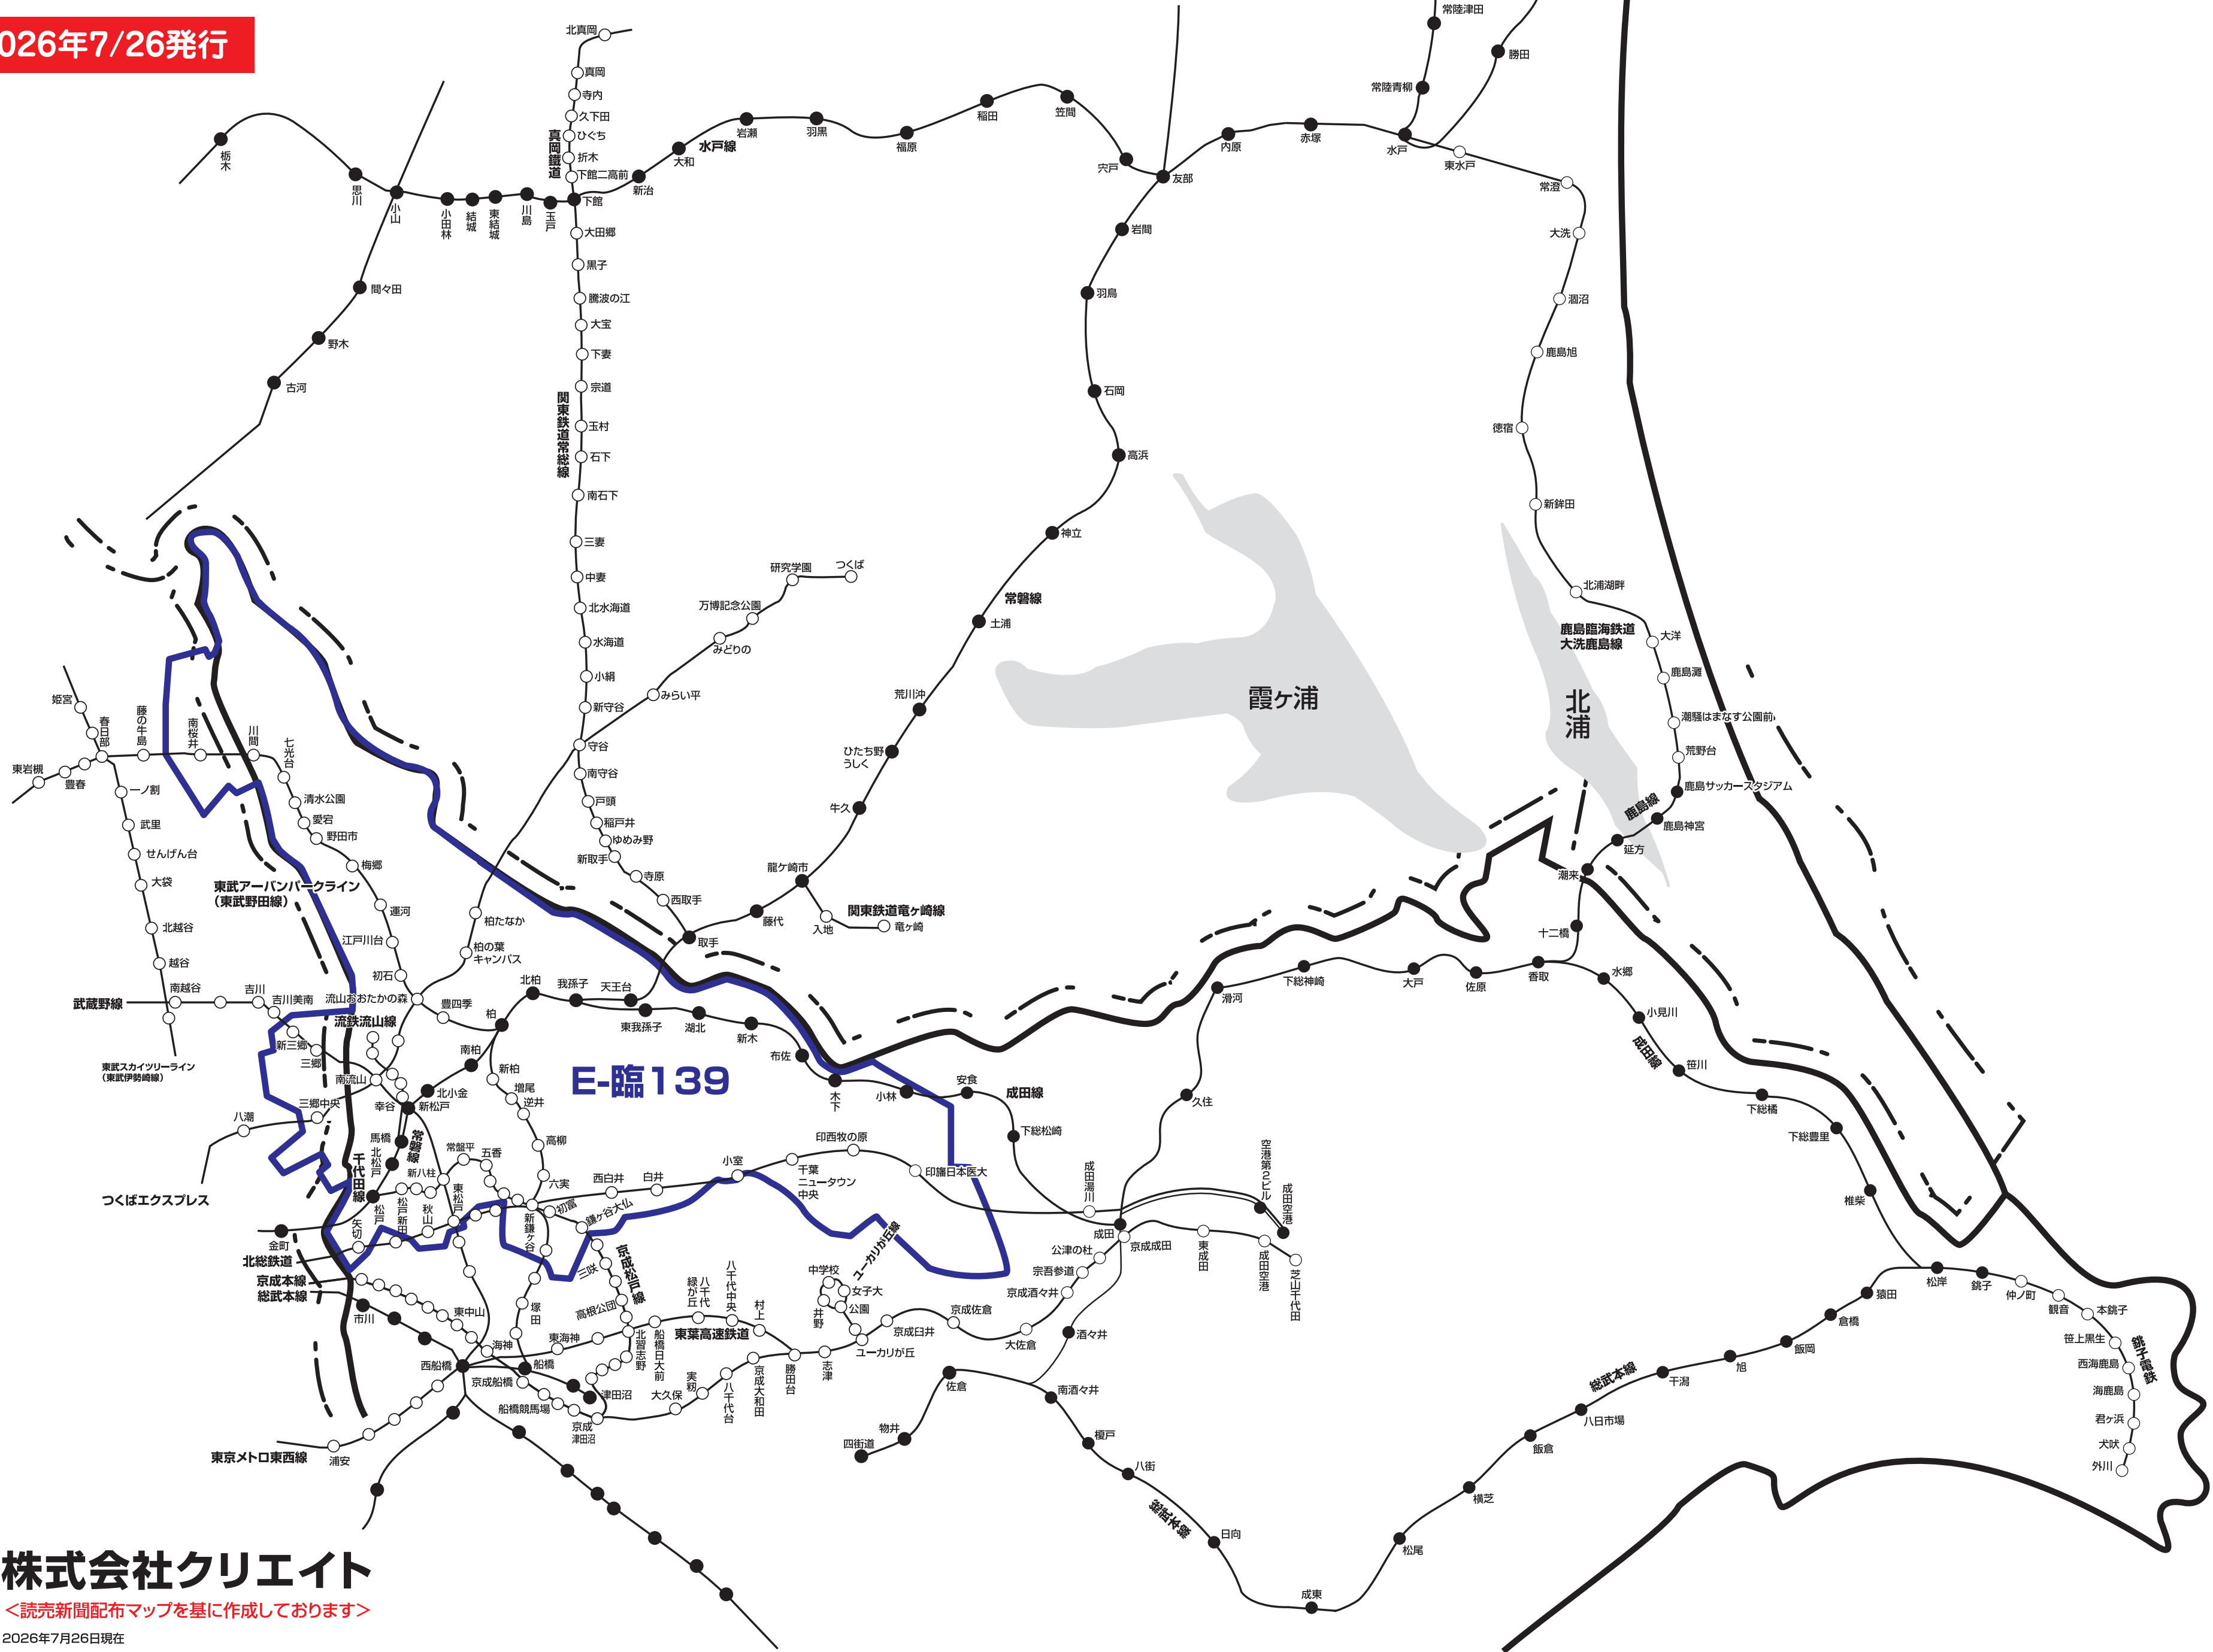

2026年7/26発行

NO. 地区名

**E-臨139** 千葉北西部版

千葉県野田市・流山市・柏市・我孫子市・松戸市・鎌ヶ谷市・白井市・印西市、埼玉県三郷市の全域、埼玉県春日部市の一部

※このエリアマップは読売新聞の配布範囲を基に作成したものです。他の新聞の配布範囲、及び発行予定等に関しては、担当営業にお問合せ下さい。

**株式会社クリエイト**

〈読売新聞配布マップを基に作成しております〉

2026年7月26日現在