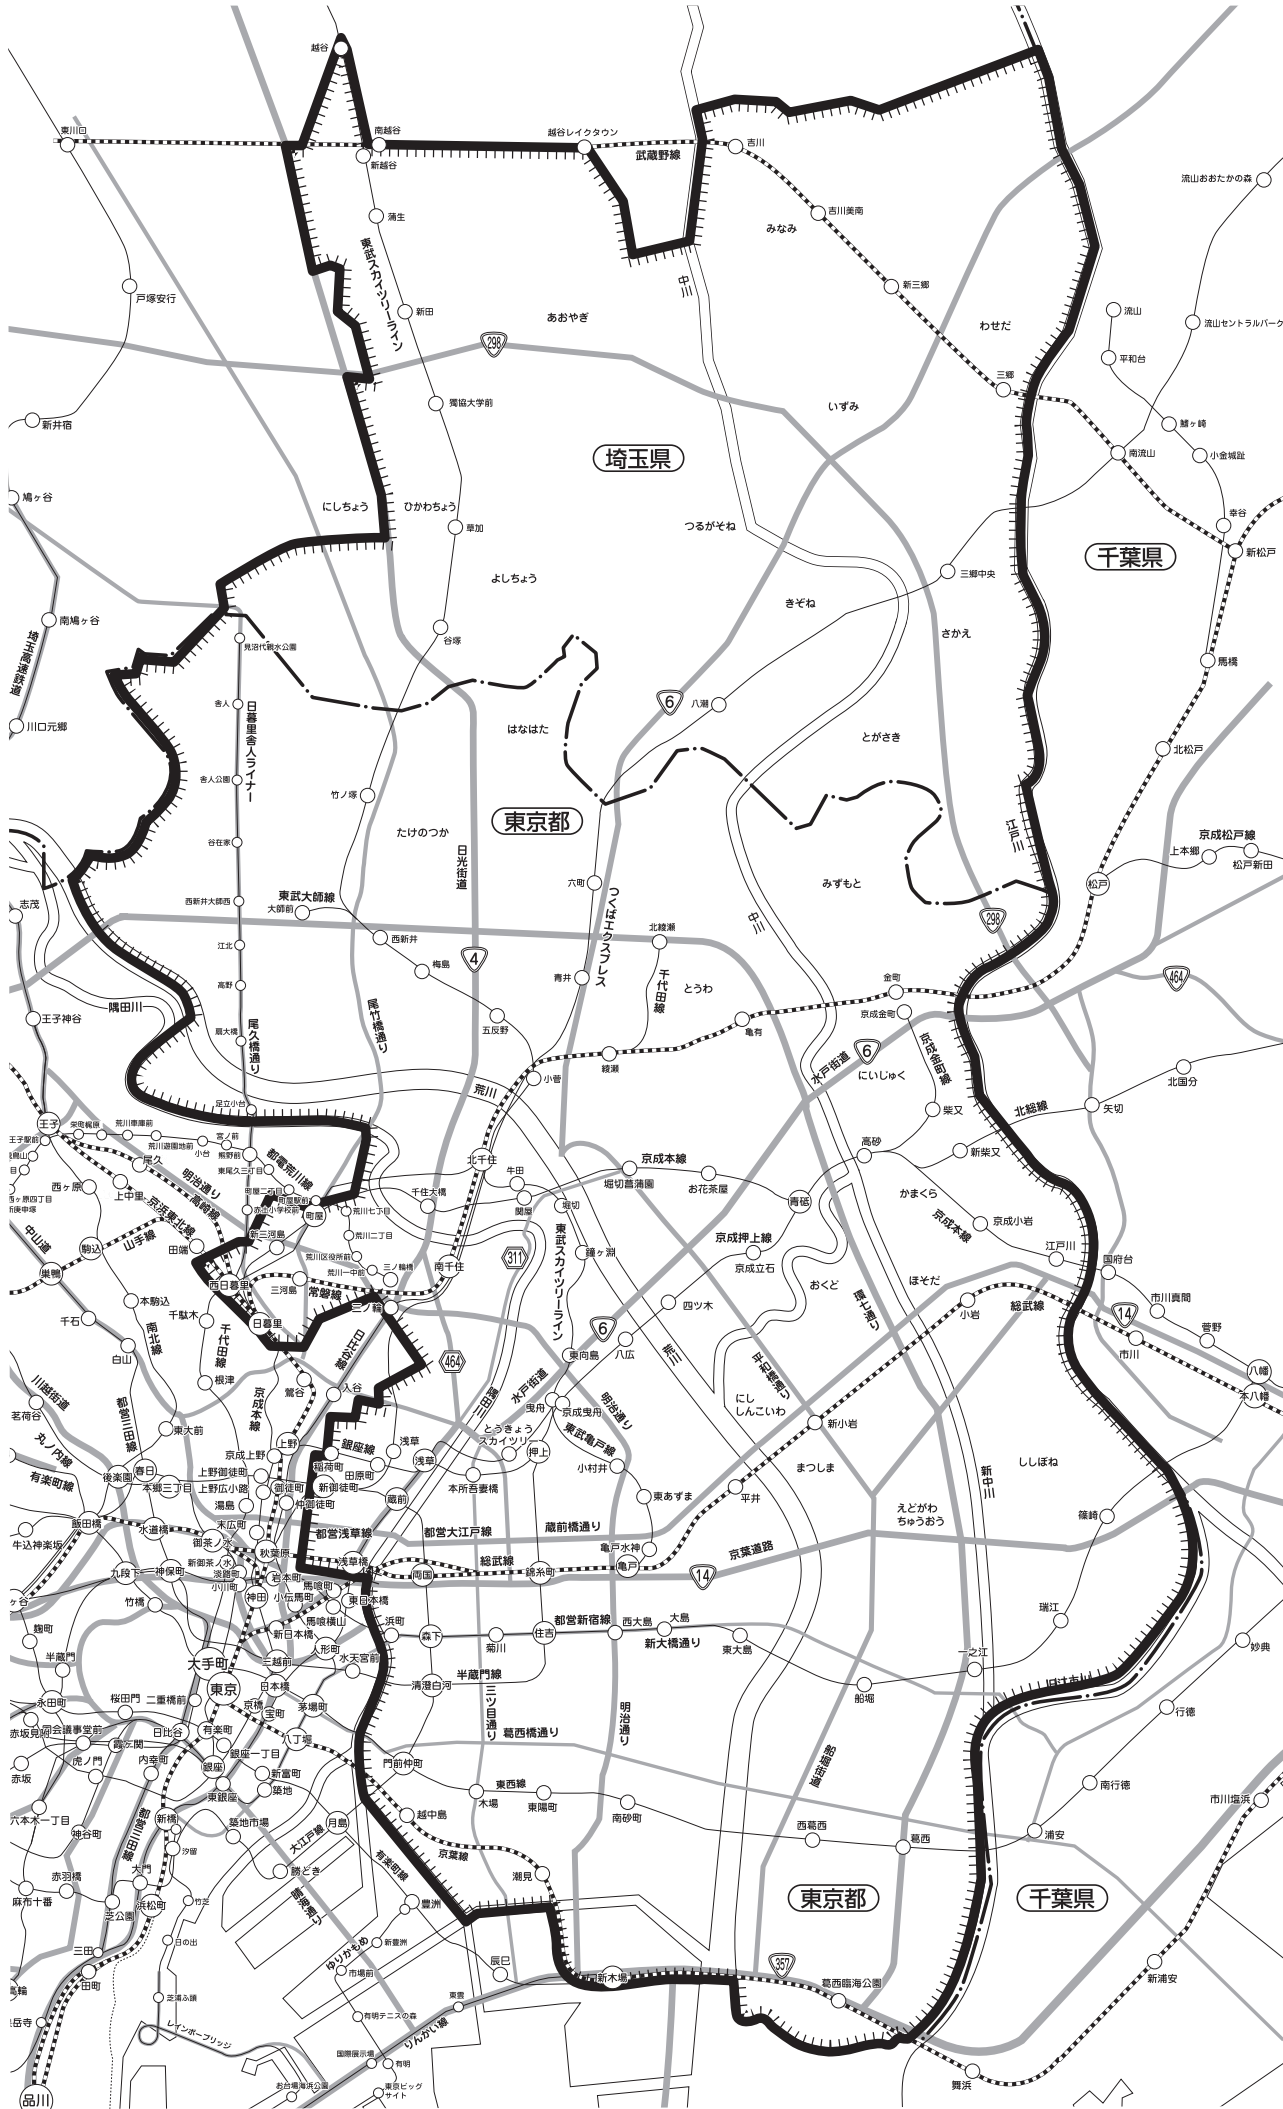

A-臨
151

23区東部・草加・八潮・越谷ワイド版

墨田区・葛飾区・江戸川区・足立区・三郷市・八潮市の全域、
江東区・荒川区・台東区・草加市・吉川市・越谷市の一部

※  内が折込配布区域です。 ※  は県境です。

※A-臨151「23区東部・草加・八潮・越谷ワイド版」は配布区域内の
読売新聞(指定部数の5割)に合計80,000部折込まれております。