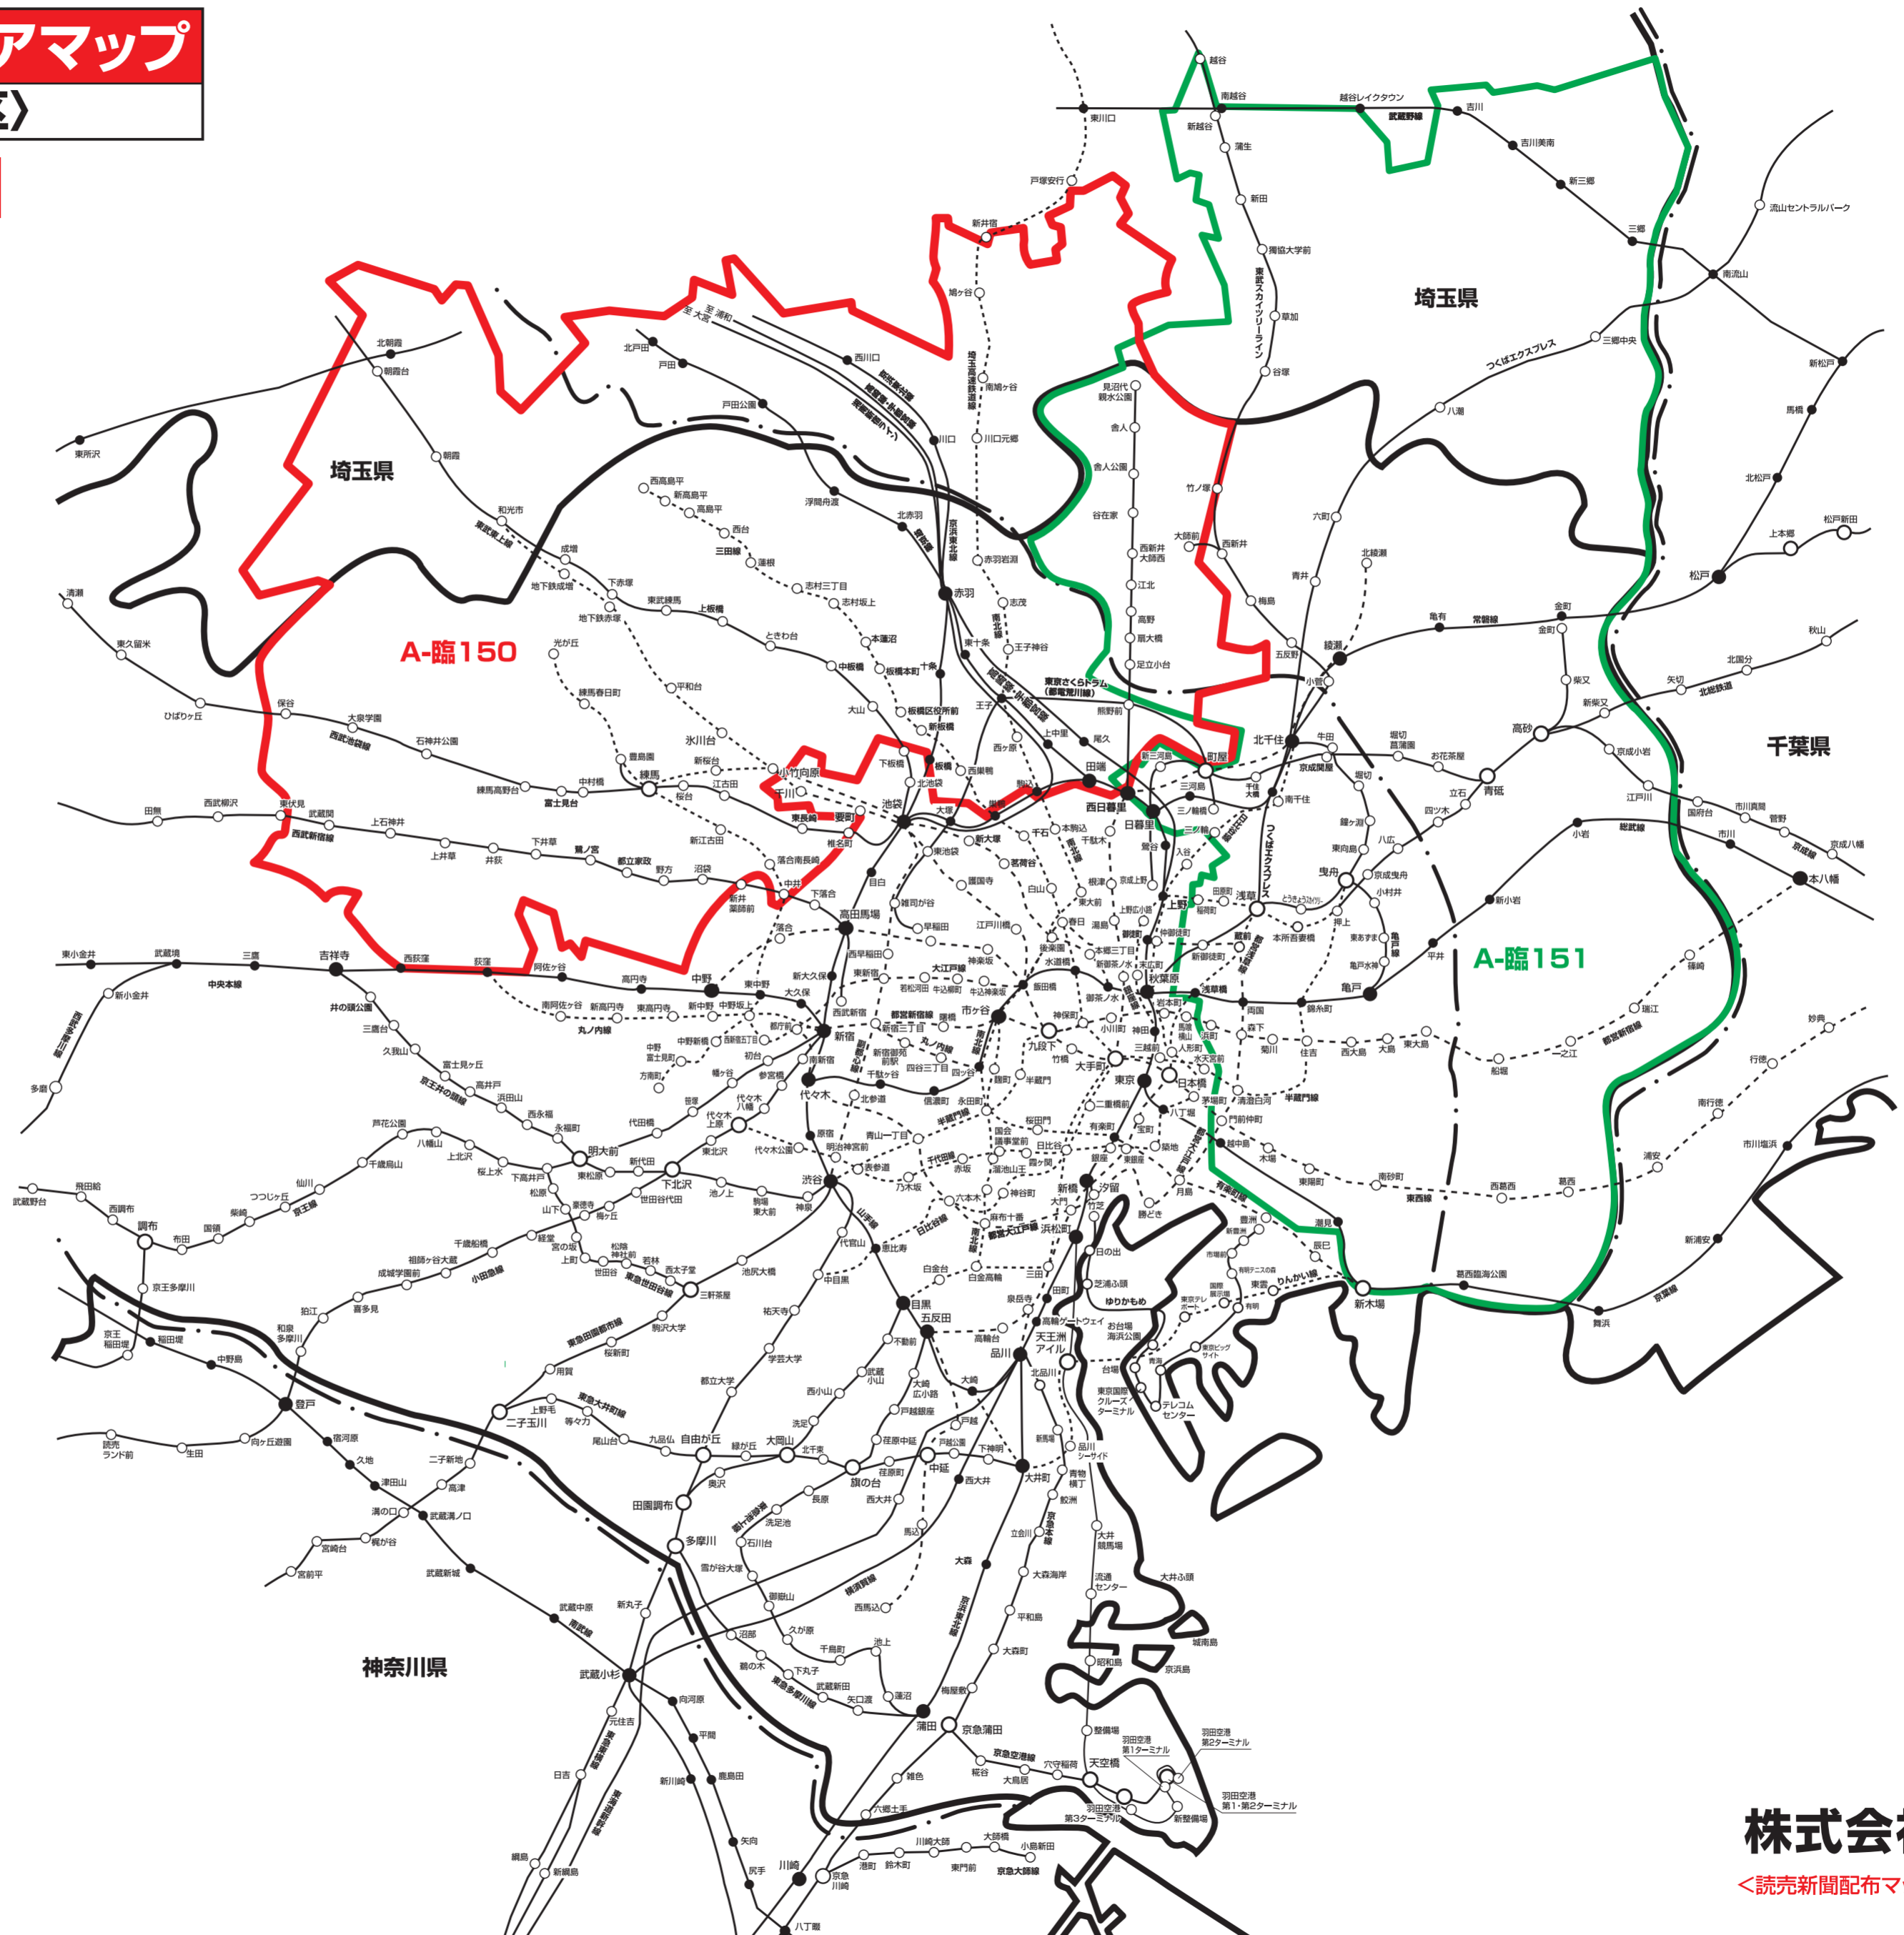

新聞折込  
求人広告 **Create** 配布エリアマップ  
Aエリア〈東京都23区〉

2026年8/2・23発行

NO. 地区名

**A-臨150** 23区北西・川口・戸田・朝霞ワイド版

北区・板橋区・練馬区・戸田市・蕨市・朝霞市・和光市ほぼ全域  
中野区・杉並区・豊島区・新宿区・荒川区・足立区・西東京市・  
川口市の一部

**A-臨151** 23区東部・草加・八潮・越谷ワイド版

墨田区・葛飾区・江戸川区・足立区・三郷市・八潮市の全域、  
江東区・荒川区・台東区・草加市・吉川市・越谷市の一部

※このエリアマップは読売新聞の配布範囲を基に作成したものです。  
他の新聞の配布範囲、及び発行予定等に関しては、担当営業に  
お問合せ下さい。

**株式会社クリエイト**

〈読売新聞配布マップを基に作成しております〉

2026年8月2日現在