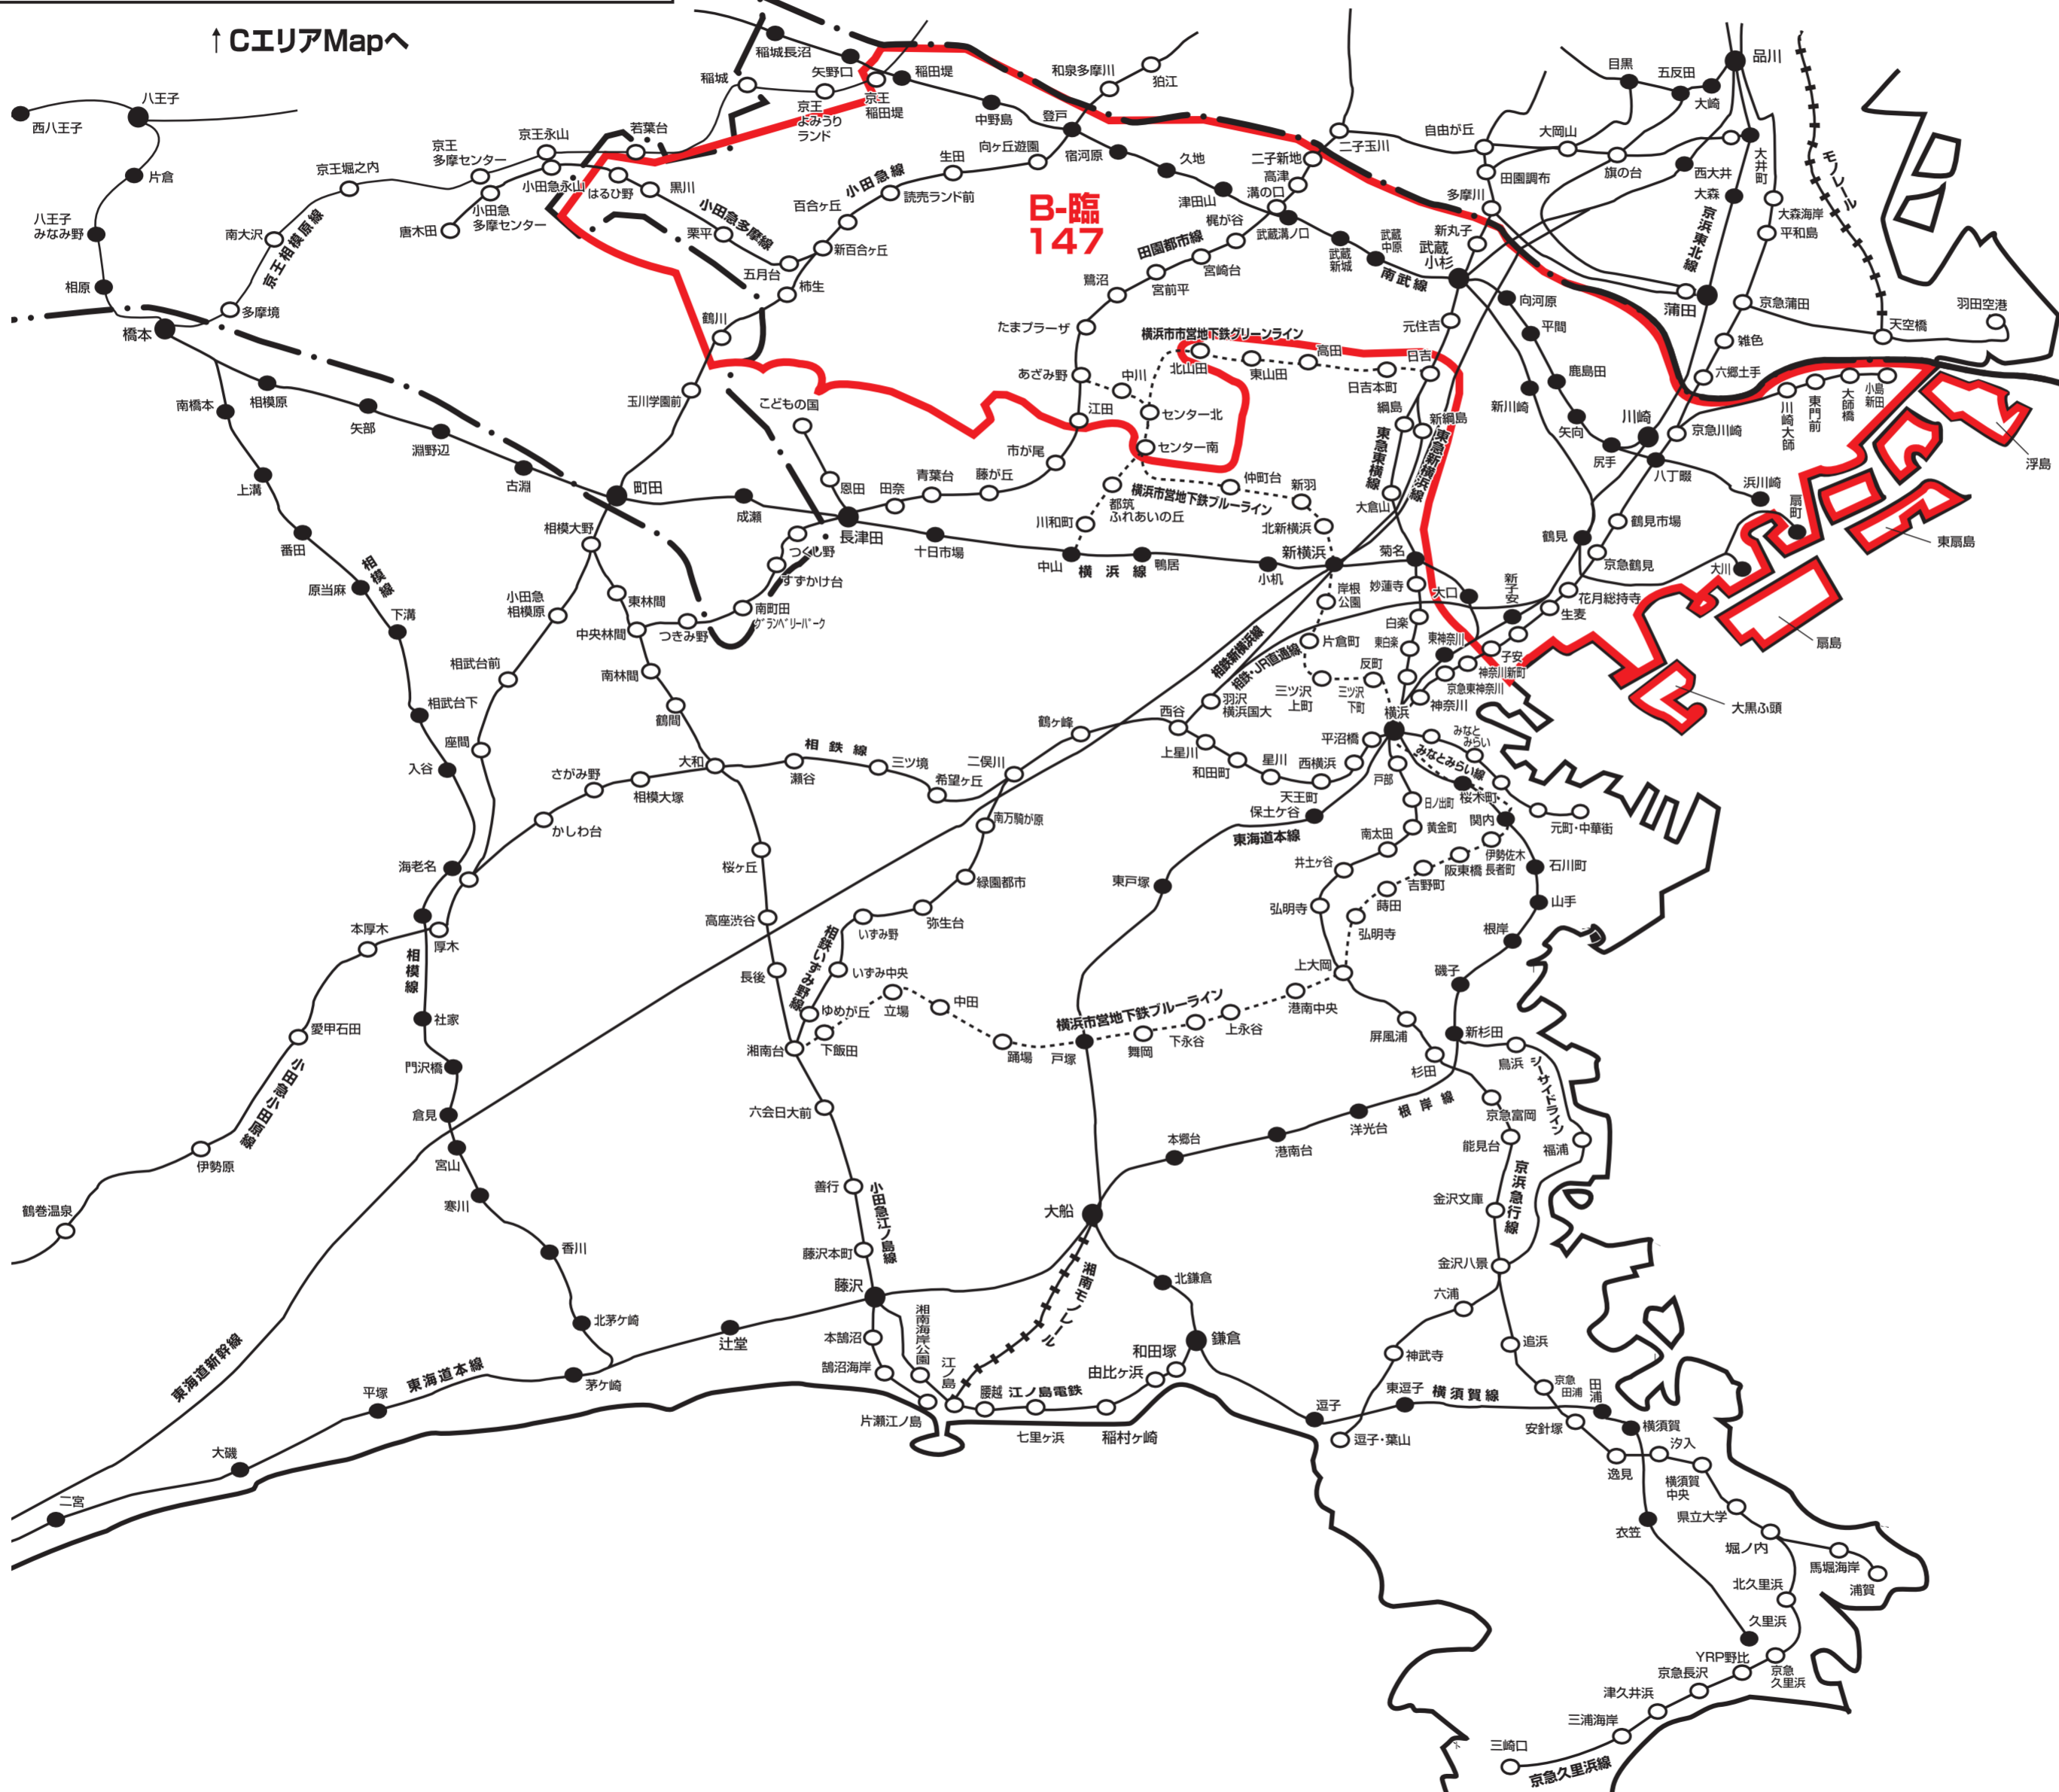

NO.	地区名	
<b>B-臨 147</b>	川崎市周辺版	川崎市、横浜市鶴見区の全域、 神奈川県、都筑区、青葉区、町田市の一部

※このエリアマップは読売新聞の配布範囲を基に作成したものです。  
 他の新聞の配布範囲、及び発行予定等に関しては、担当営業にお問合せ下さい。

..... 県境です