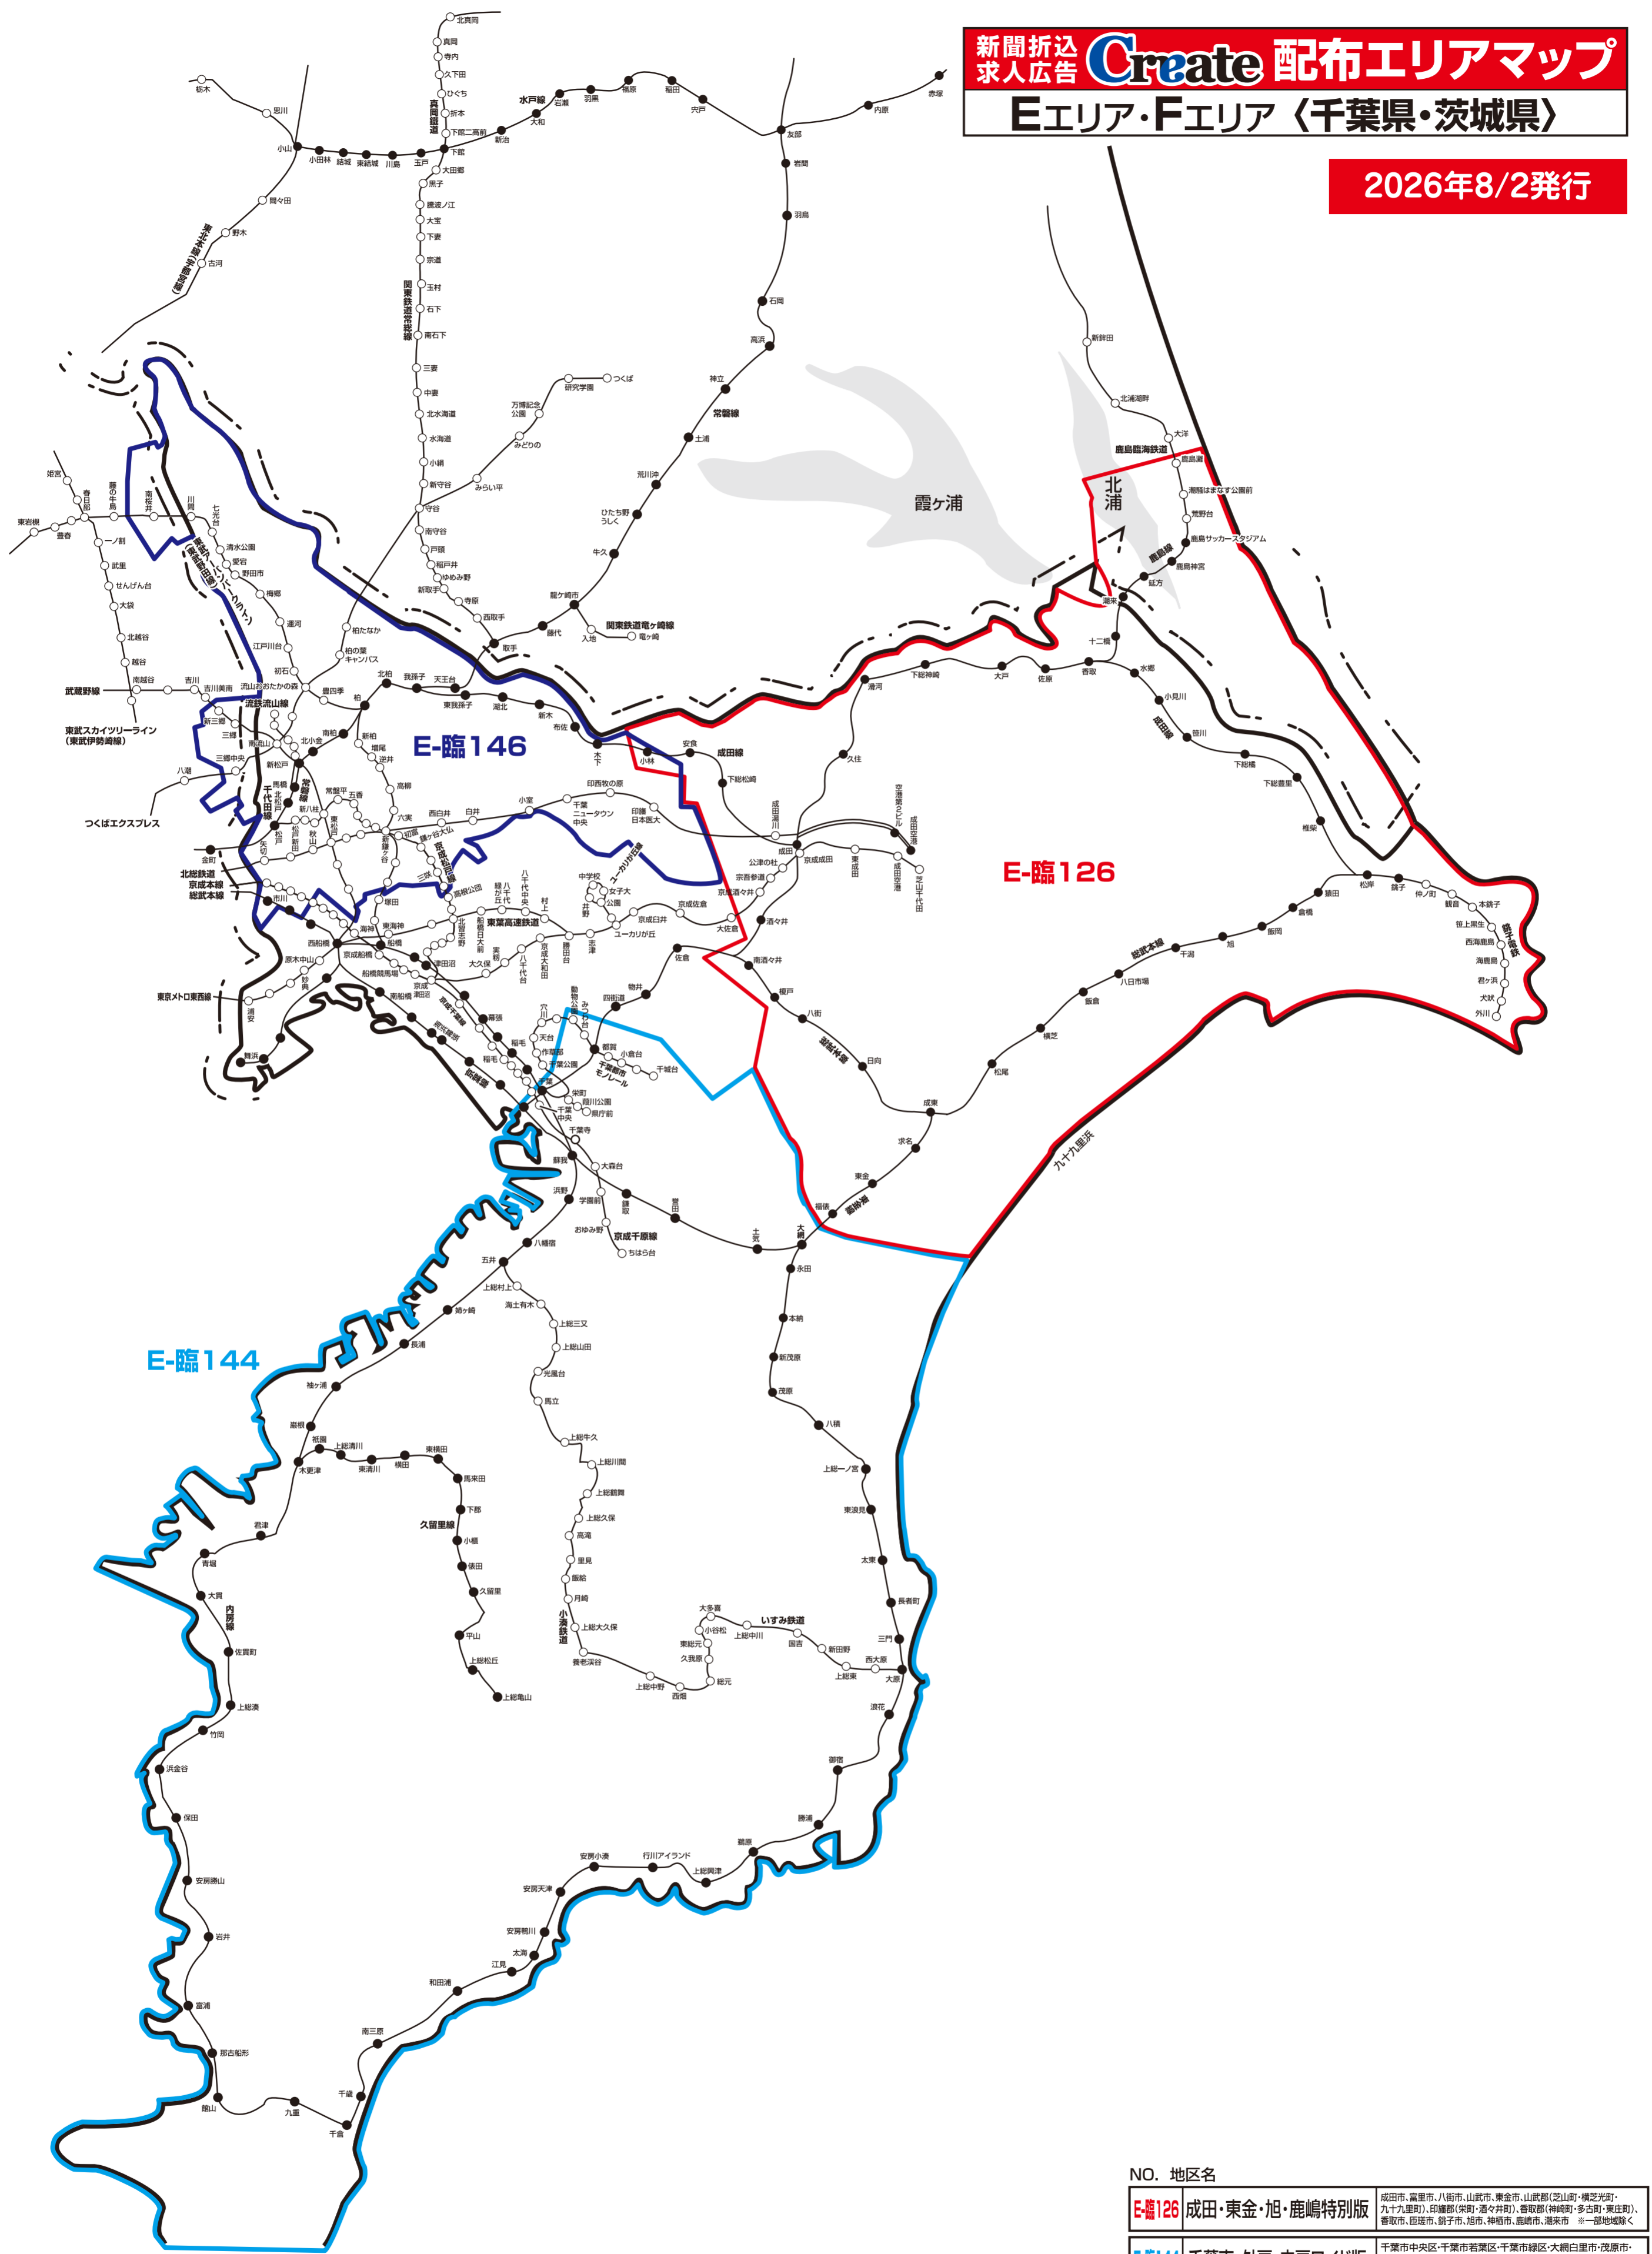

2026年8/2発行

NO.	地区名	配布エリア
E-臨126	成田・東金・旭・鹿嶋特別版	成田市、富里市、八街市、山武市、東金市、山武郡(芝山町・横芝光町・九十九里町)、印旛郡(栄町・酒々井町)、香取郡(神崎町・多古町・東庄町)、香取市、匝振市、鏡子市、旭市、神栖市、鹿嶋市、潮来市 ※一部地域除く
E-臨144	千葉南・外房・内房ワイド版	千葉市中央区・千葉市若葉区・千葉市緑区・大網白里市・茂原市・長生郡・夷隅郡・いすみ市・勝浦市・鴨川市・南房総市・館山市・市原市・袖ヶ浦市・木更津市・君津市・富津市・鋸南町の全域
E-臨146	東葛エリア周辺ワイド版	千葉県野田市・流山市・柏市・我孫子市・松戸市・鎌ヶ谷市・白井市・印西市・埼玉県三郷市の全域、千葉県市川市・船橋市・埼玉県春日部市の一部

**株式会社クリエイト**  
 <読売新聞配布マップを基に作成しております>  
 2026年8月2日現在

※このエリアマップは読売新聞の配布範囲を基に作成したものです。他の新聞の配布範囲、及び発行予定等に関しては、担当営業にお問合せ下さい。