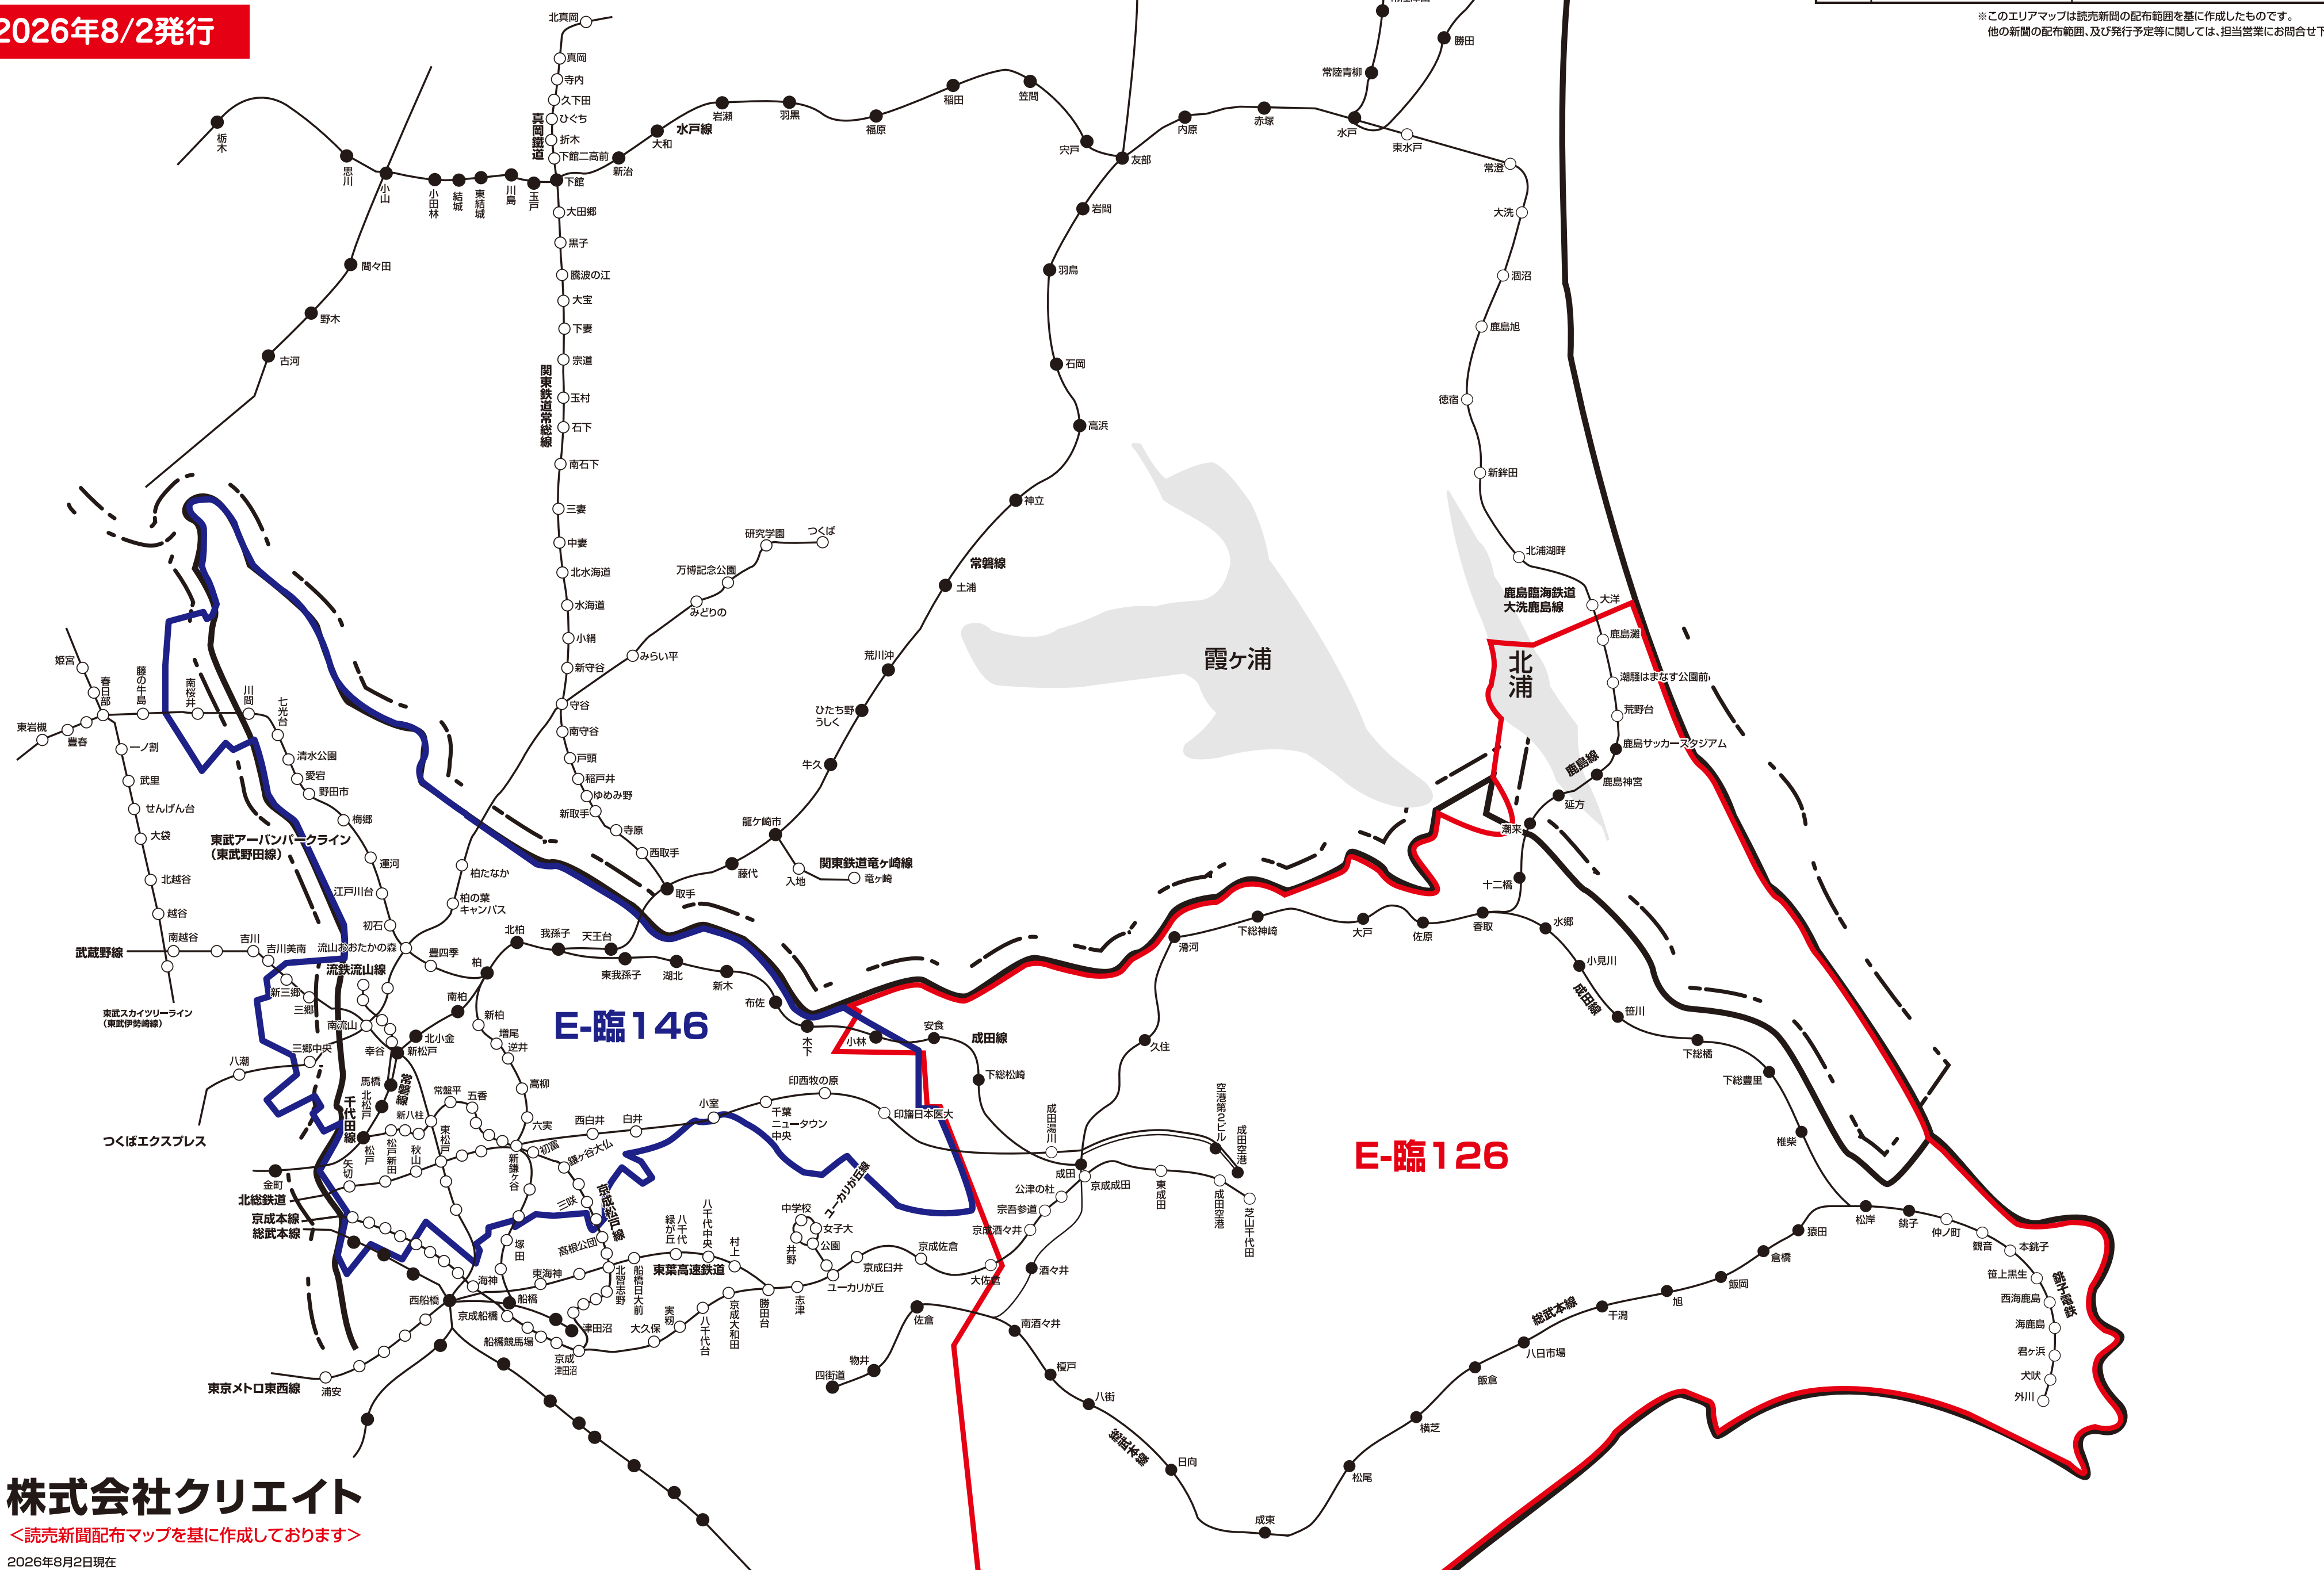

新聞折込 求人広告 **Create** 配布エリアマップ
Fエリア・Eエリア〈茨城県・千葉県〉

2026年8/2発行

NO. 地区名	
E-臨126	成田・東金・旭・鹿嶋特別版 <small>成田市・富里市・八街市・山武市・東金市・山武郡(芝山町・横芝光町・九十九里町)・印旛郡(栄町・酒々井町)・香取郡(神崎町・多古町・東庄町)・香取市・匝瑳市・鏡子市・旭市・神栖市・鹿嶋市・港来市 ※一部地域除く</small>
E-臨146	東葛エリア周辺ワイド版 <small>千葉県野田市・流山市・柏市・我孫子市・松戸市・鎌ケ谷市・白井市・印西市・埼玉東三郷市の全域、千葉県市川市・船橋市・埼玉東春日部市の一部</small>

※このエリアマップは読売新聞の配布範囲を基に作成したものです。
 他の新聞の配布範囲、及び発行予定等に関しては、担当営業にお問合せ下さい。

株式会社クリエイト

〈読売新聞配布マップを基に作成しております〉

2026年8月2日現在