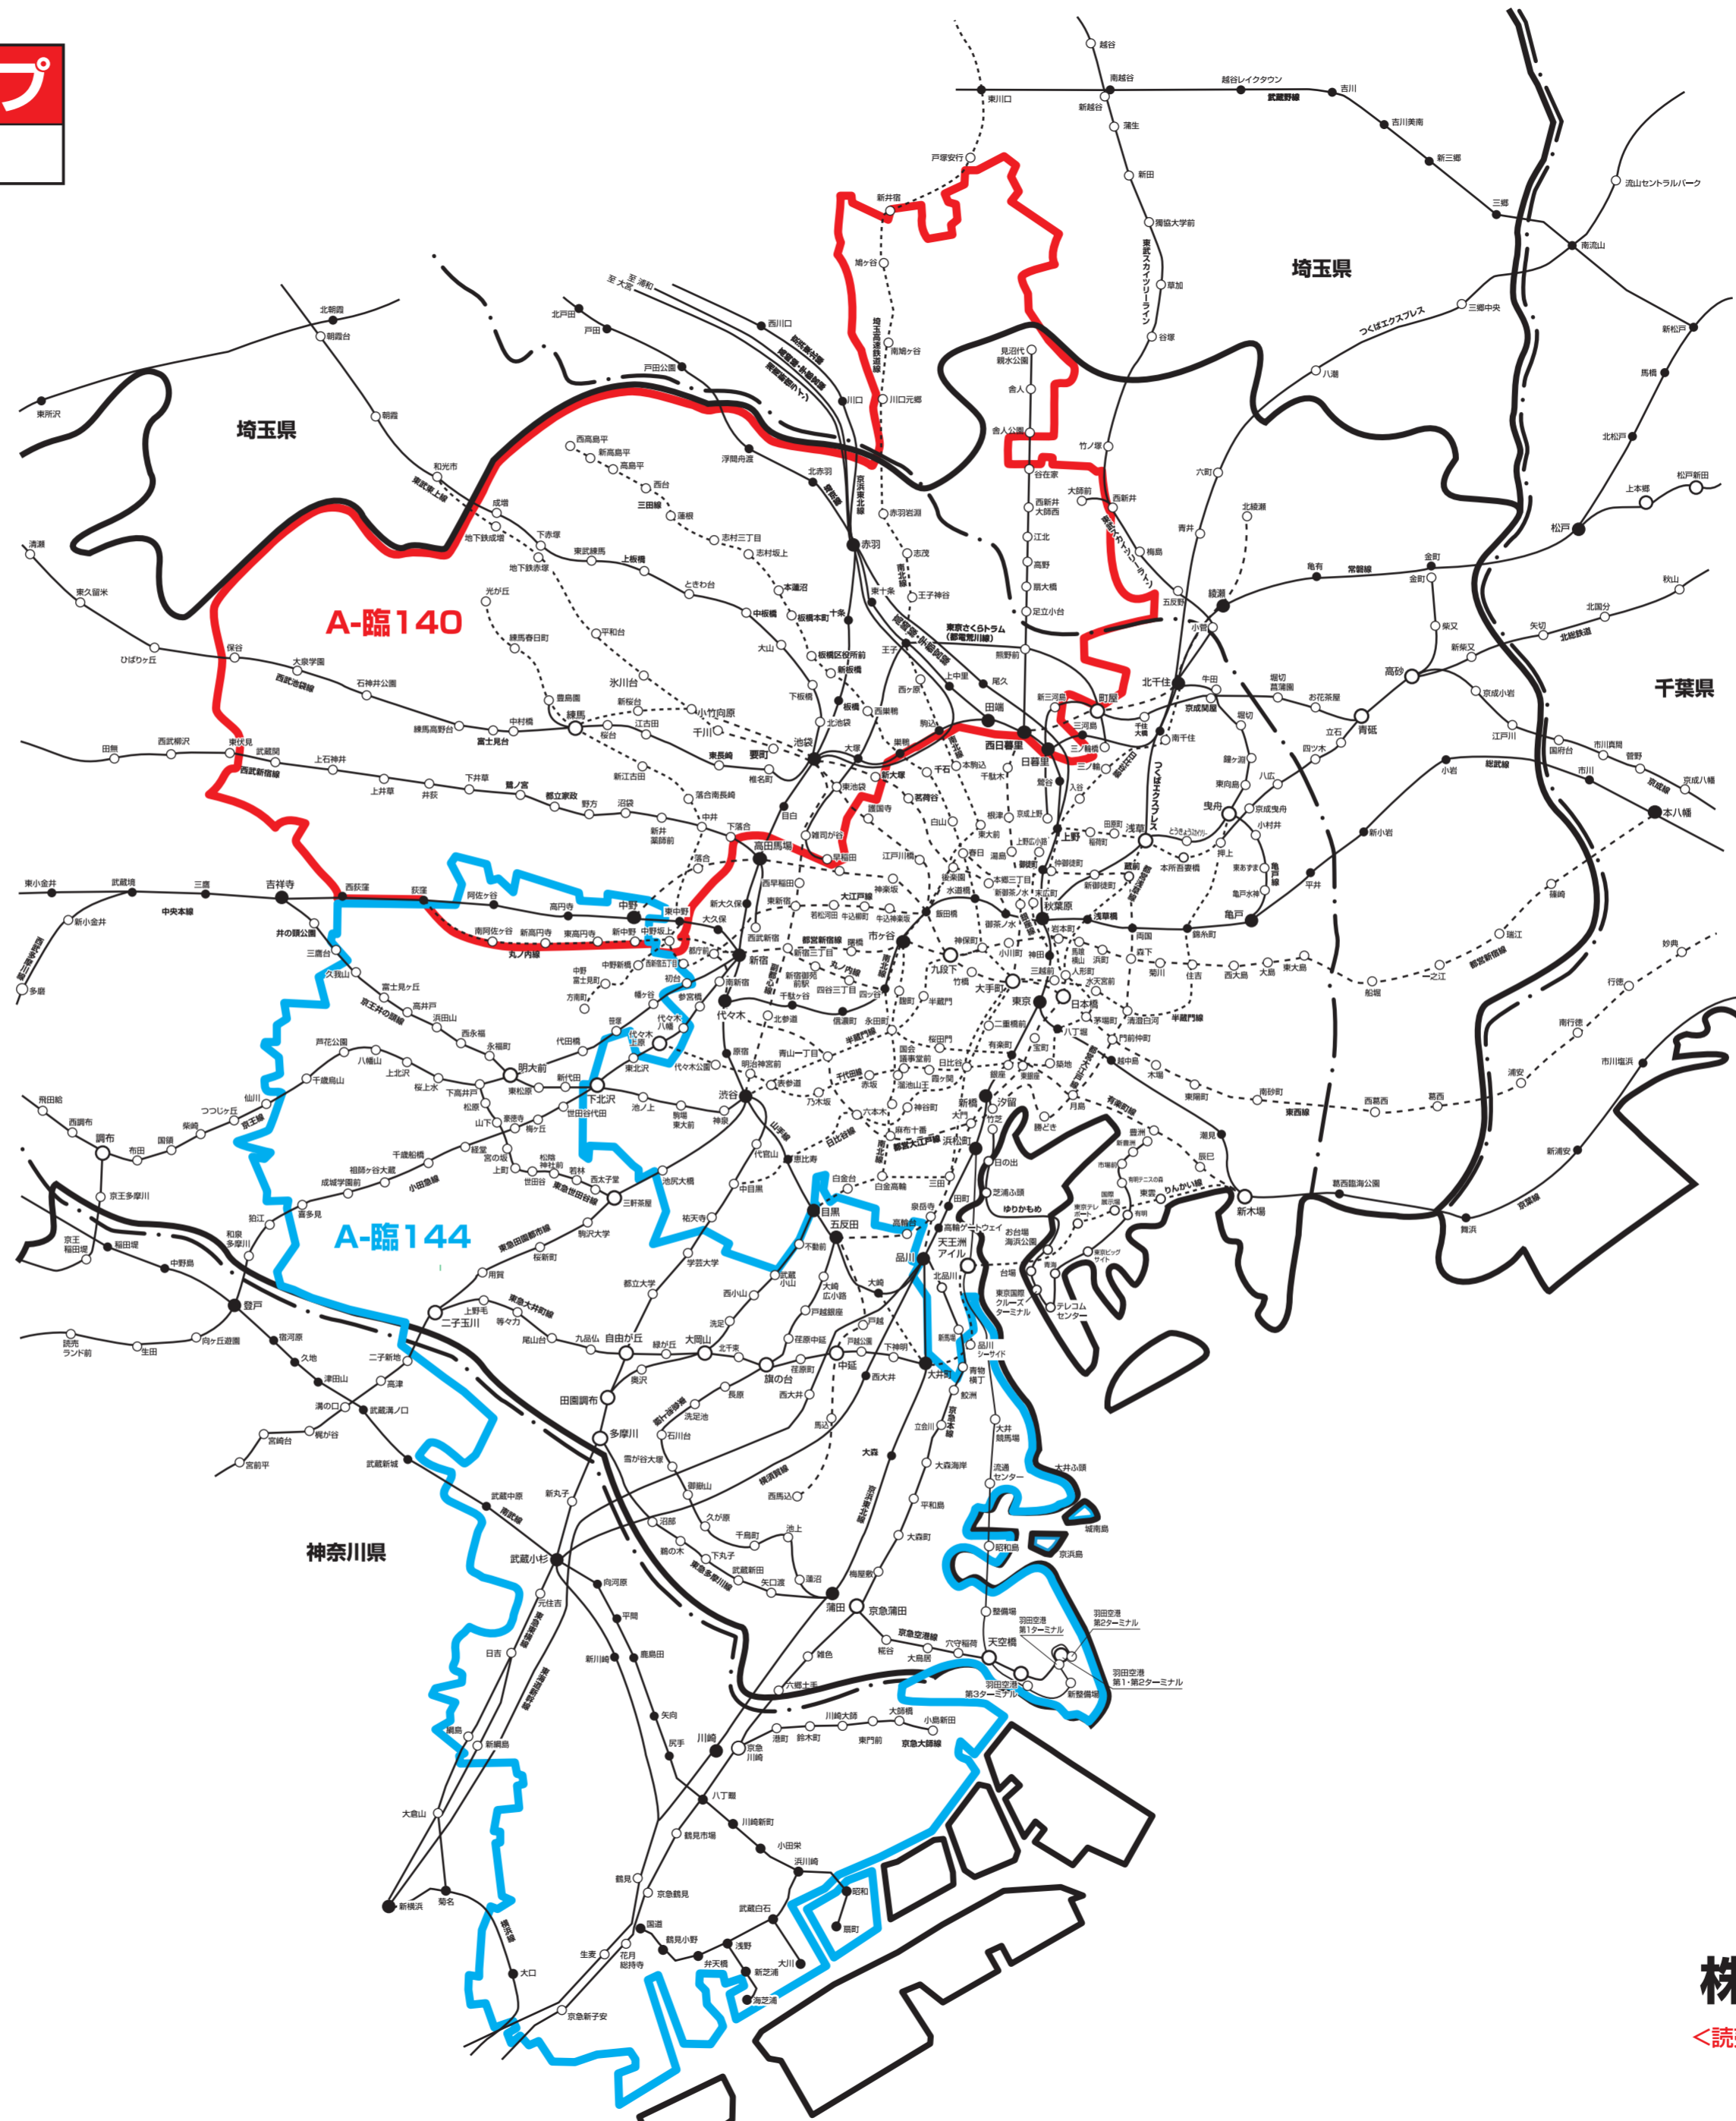

新聞折込
求人広告 **Create** 配布エリアマップ
Aエリア〈東京都23区〉

2026年8/16発行

NO. 地区名

A-臨140 23区北西特別版
北区・板橋区・豊島区・練馬区ほぼ全域、
中野区・杉並区・新宿区・荒川区・足立区・西東京市・川口市の一部

A-臨144 23区南西・川崎・鶴見特別版
大田区・品川区・目黒区・世田谷区(一部を除く)、
杉並区南部・中野区南部・渋谷区・川崎市川崎区・幸区・中原区、
横浜市鶴見区、神奈川県(一部)・港区(一部)

※このエリアマップは読売新聞の配布範囲を基に作成したものです。
他の新聞の配布範囲、及び発行予定等に関しては、担当営業に
お問合せ下さい。

株式会社クリエイト

<読売新聞配布マップを基に作成しております>

2026年8月16日現在