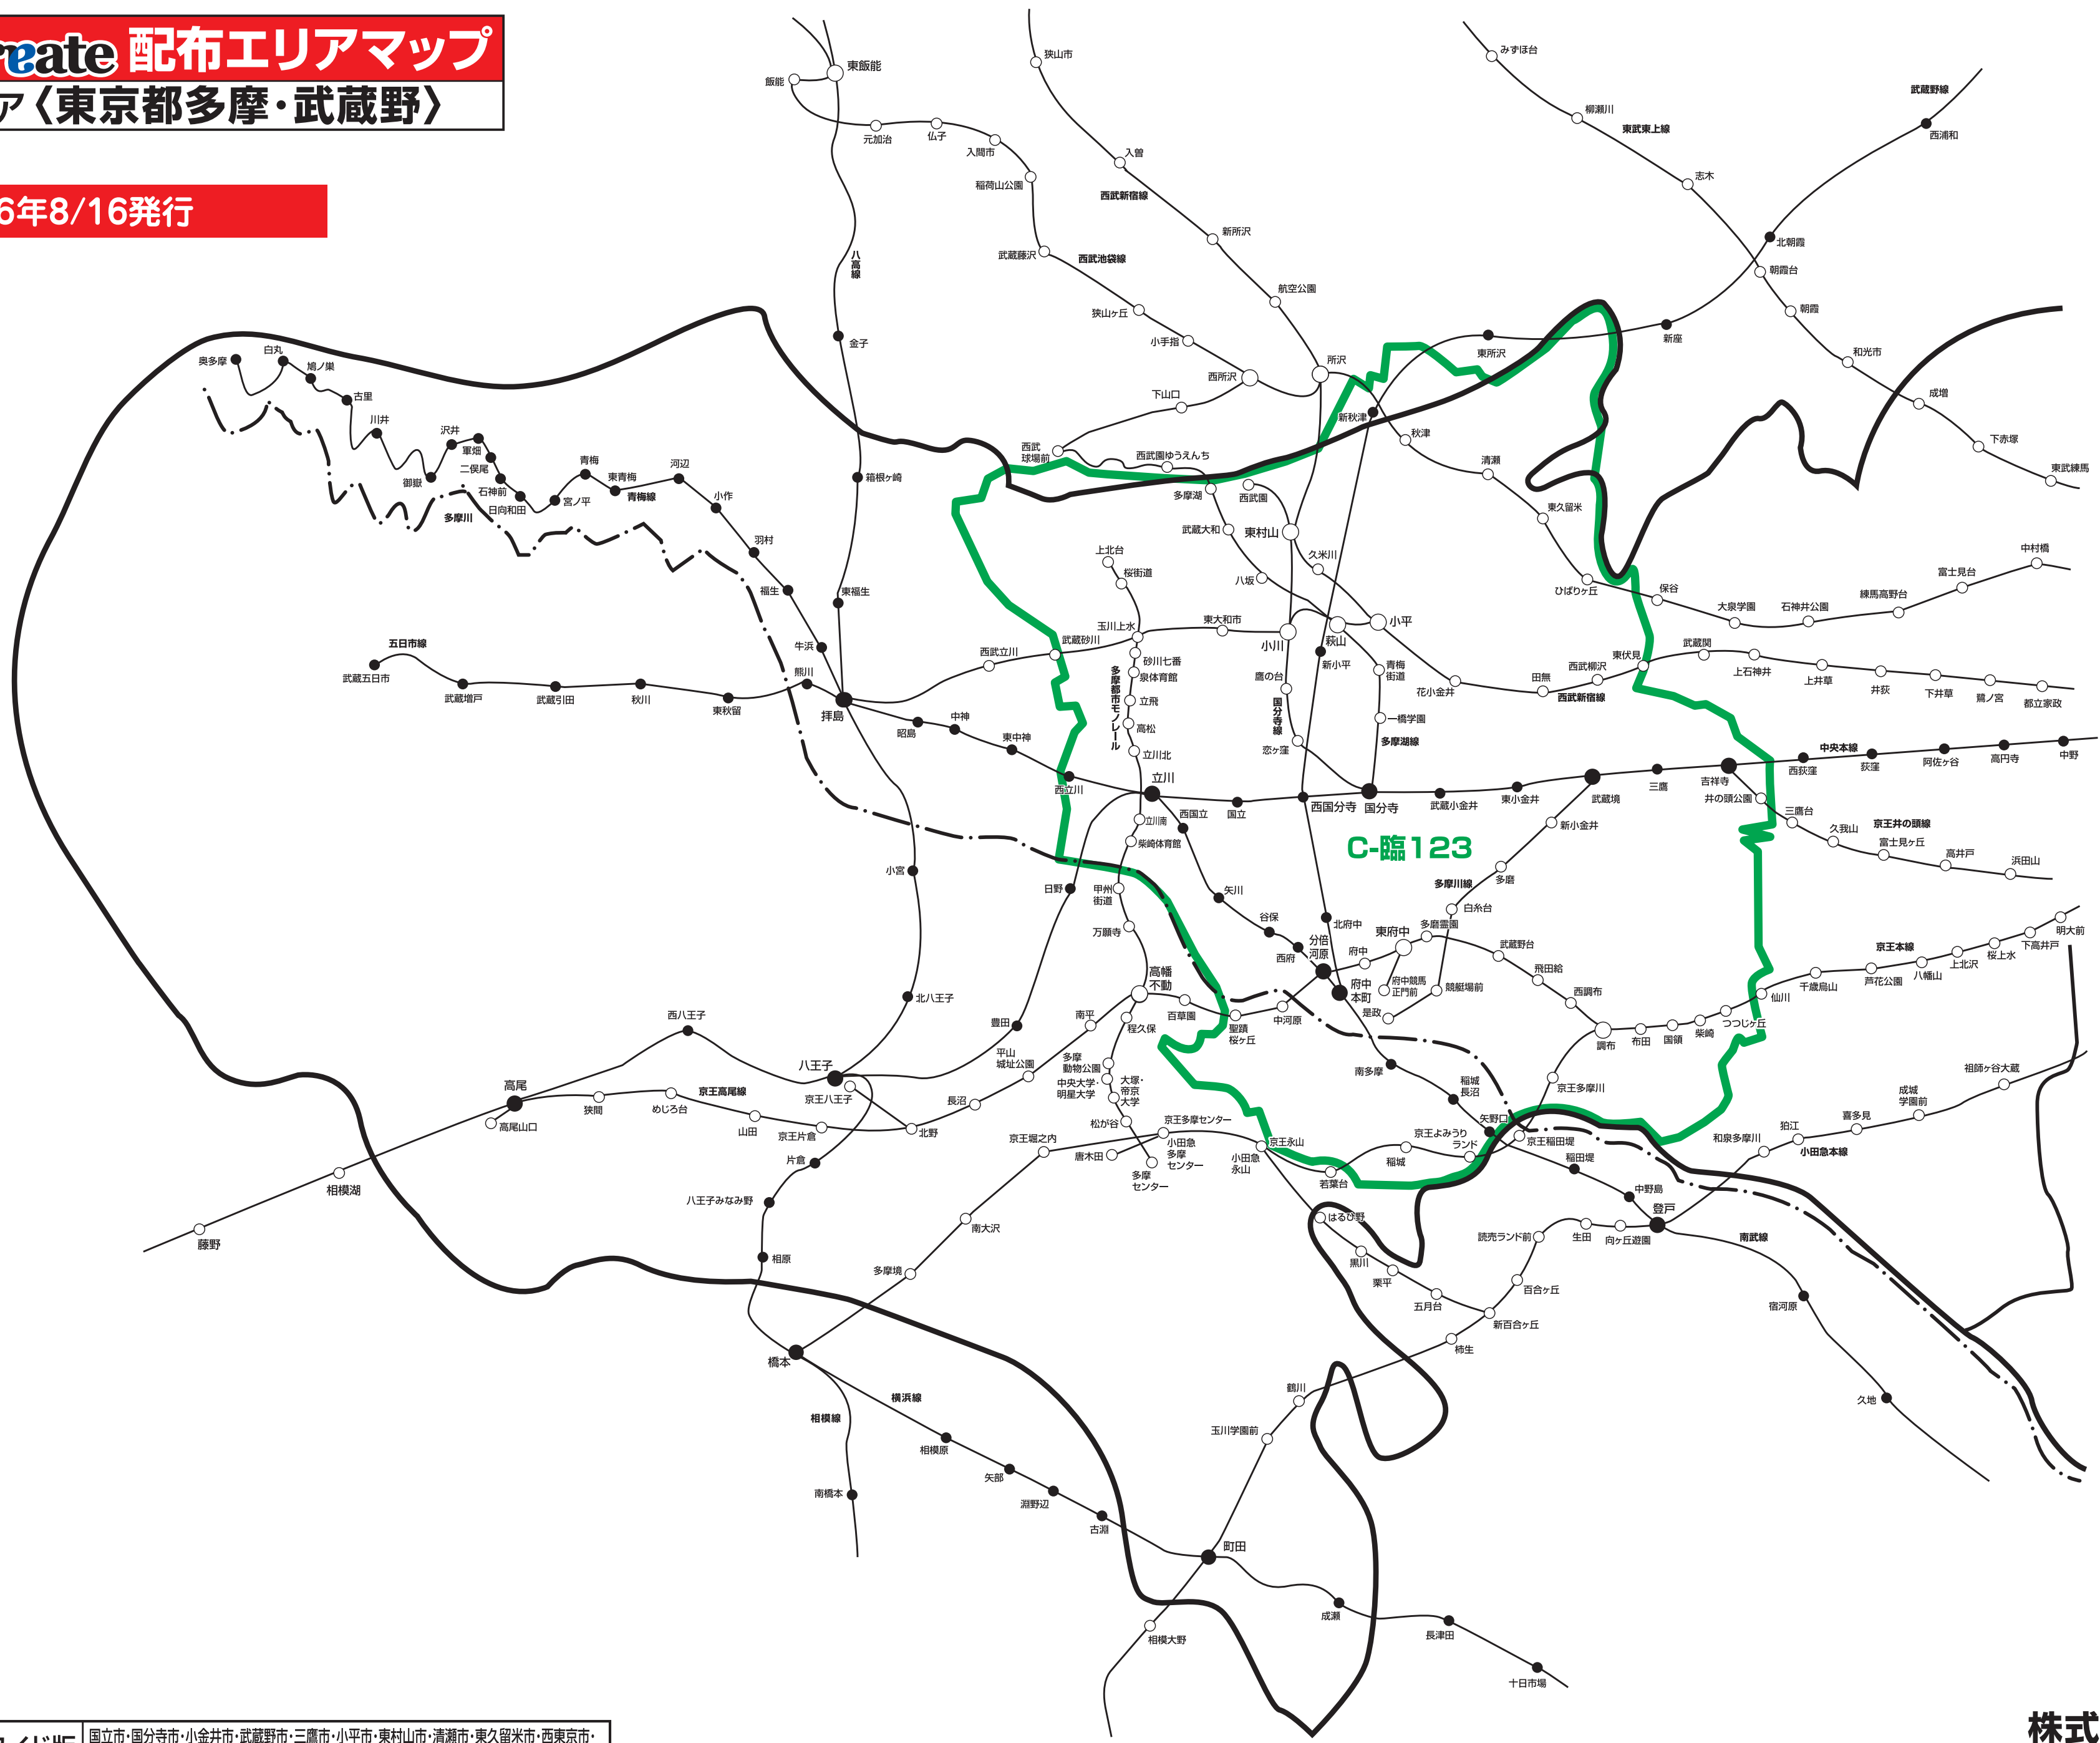

2026年8/16発行

NO.	地区名	配布エリア
C-臨123	多摩東部ワイド版	国分市・国分寺市・小金井市・武蔵野市・三鷹市・小平市・東村山市・清瀬市・東久留米市・西東京市・調布市・府中市・東大和市の全域、稲城市のほぼ全域(平尾1~4丁目を除く)、立川市・多摩市の一部

※詳細は担当営業までお問い合わせください。

株式会社クリエイト
 <読売新聞配布マップを基に作成しております>