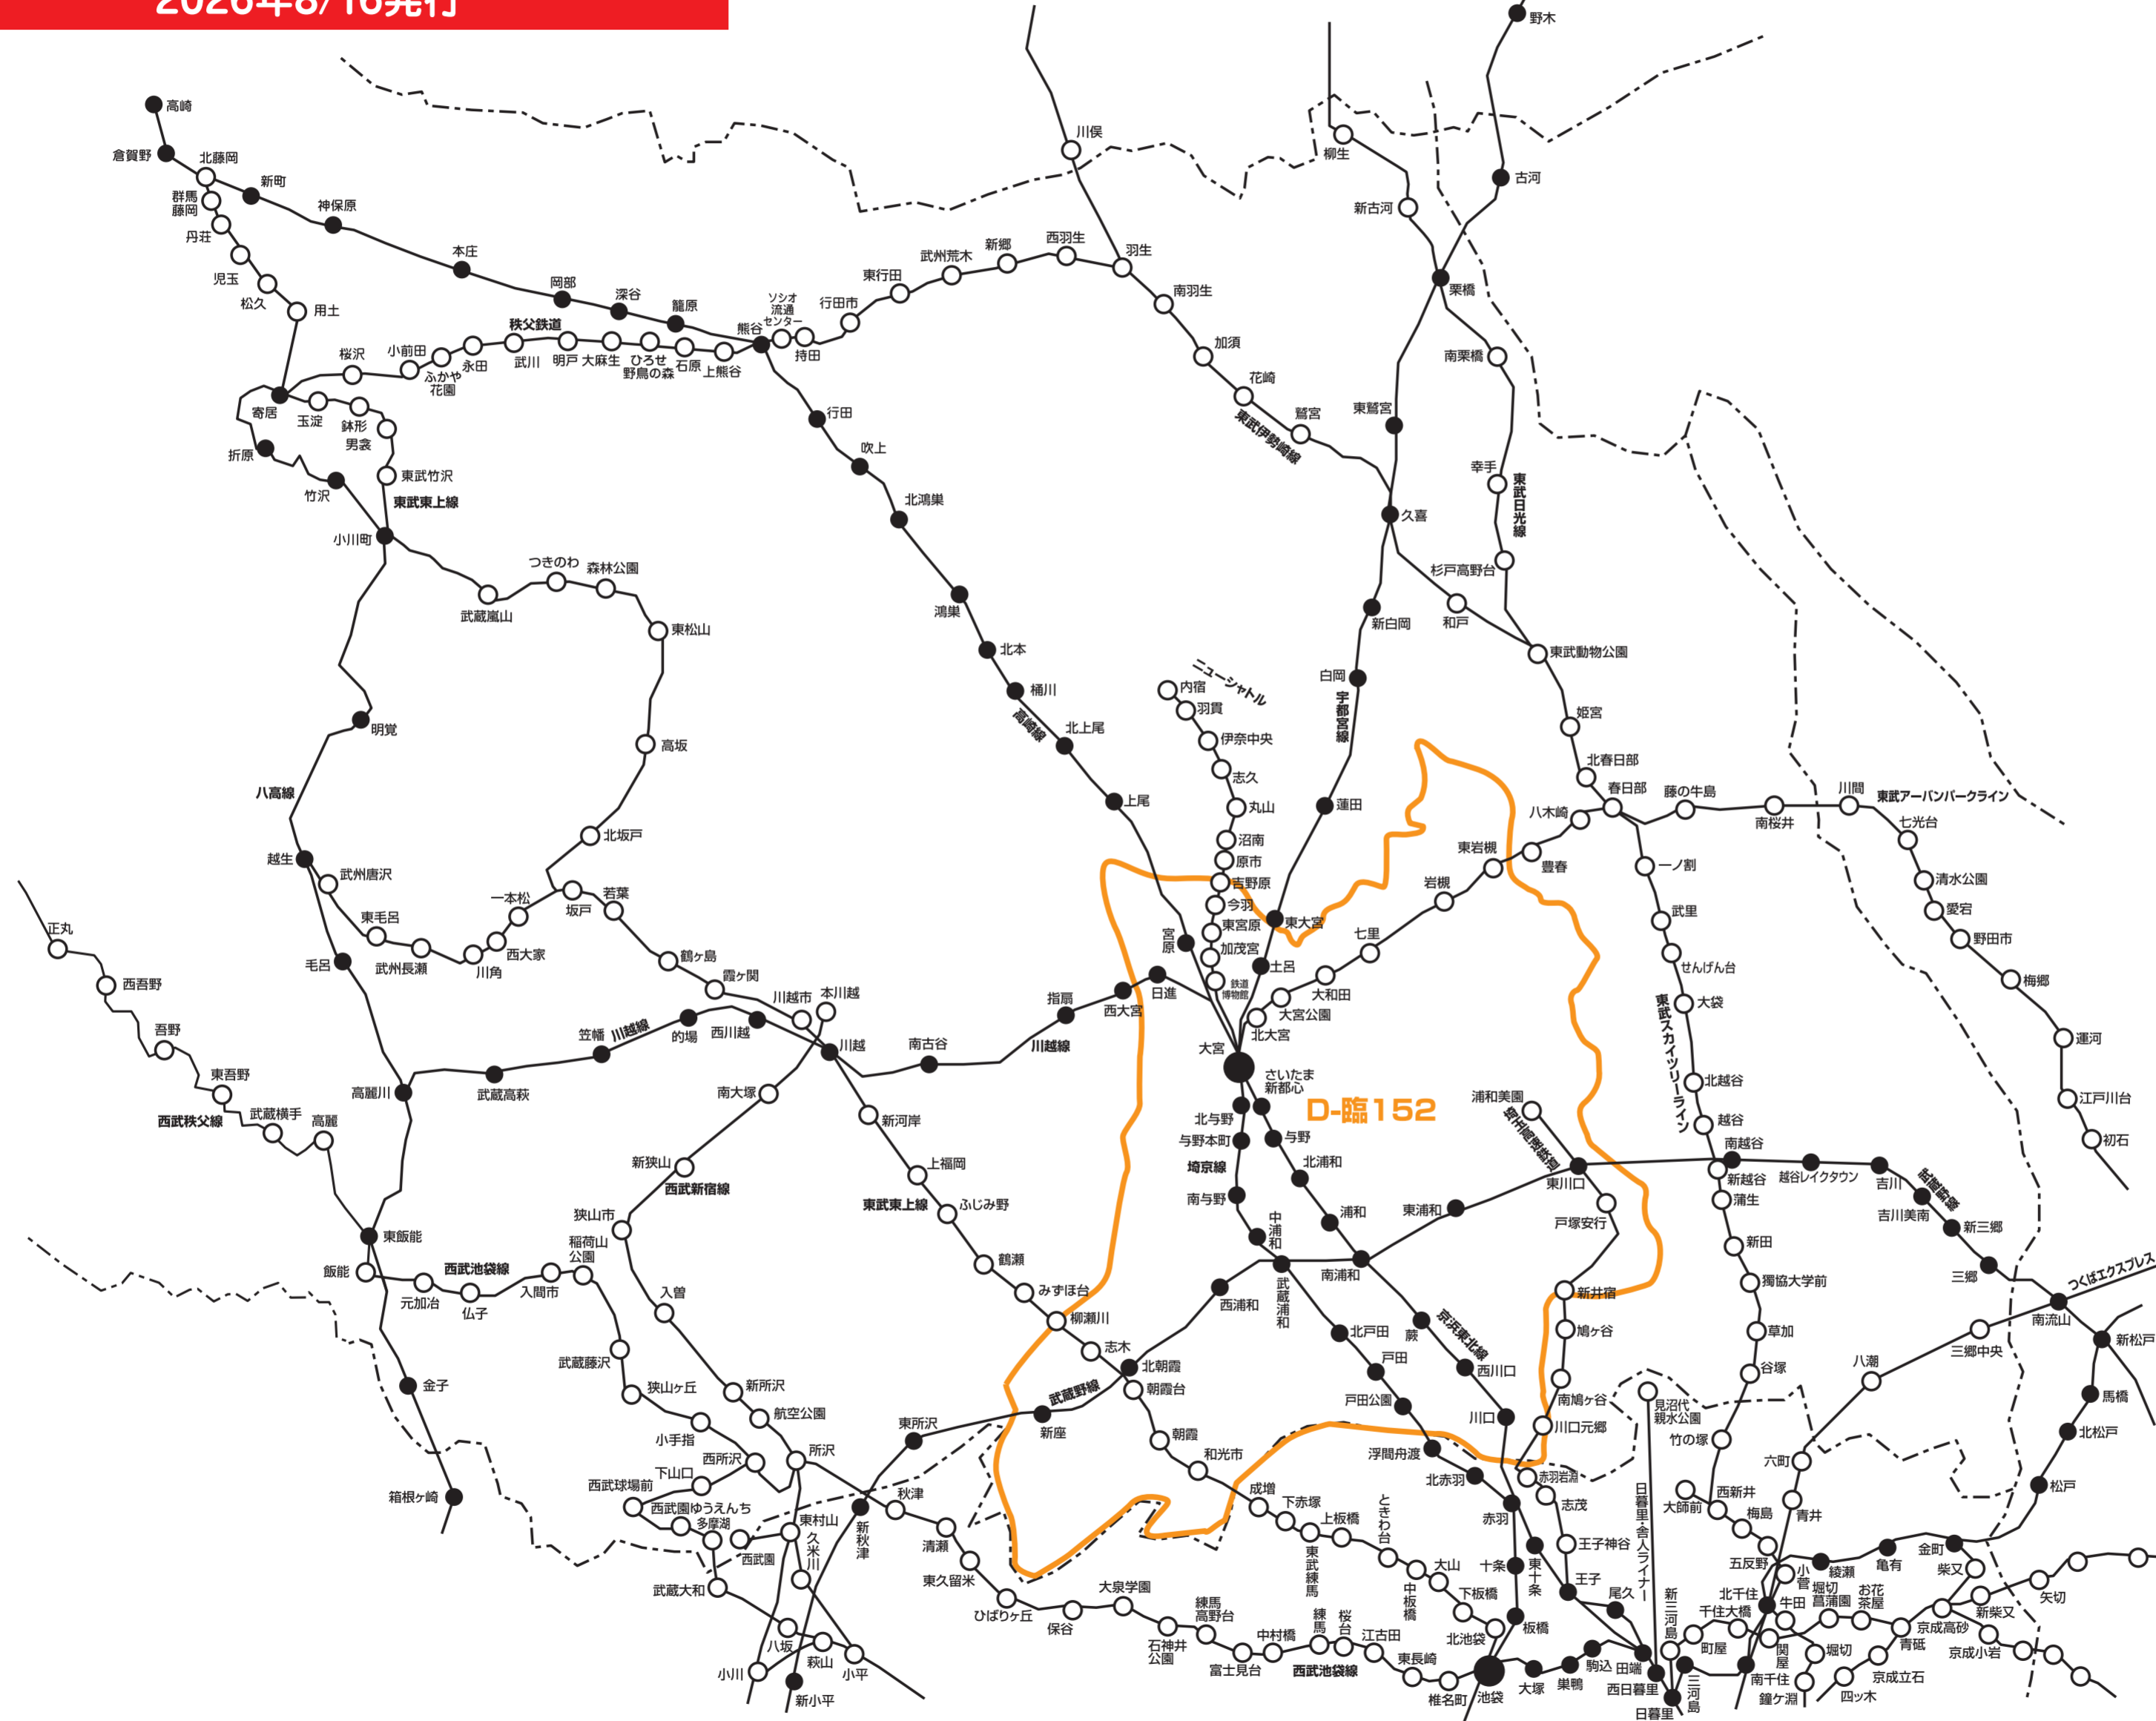

新聞折込
求人広告 **Create** 配布エリアマップ
Dエリア 〈埼玉県〉

2026年8/16発行

NO. 地区名

D-臨152 埼玉中央特別版

さいたま市(大宮区・浦和区・中央区・南区・桜区・緑区の全域、見沼区・岩槻区のほぼ全域、北区・西区の一部)、戸田市・蕨市の全域、朝霞市・志木市・和光市・新座市のほぼ全域、川口市の一部

※このエリアマップは読売新聞の配布範囲を基に作成したものです。
他の新聞の配布範囲、及び発行予定等に関しては、担当営業にお問合せ下さい。