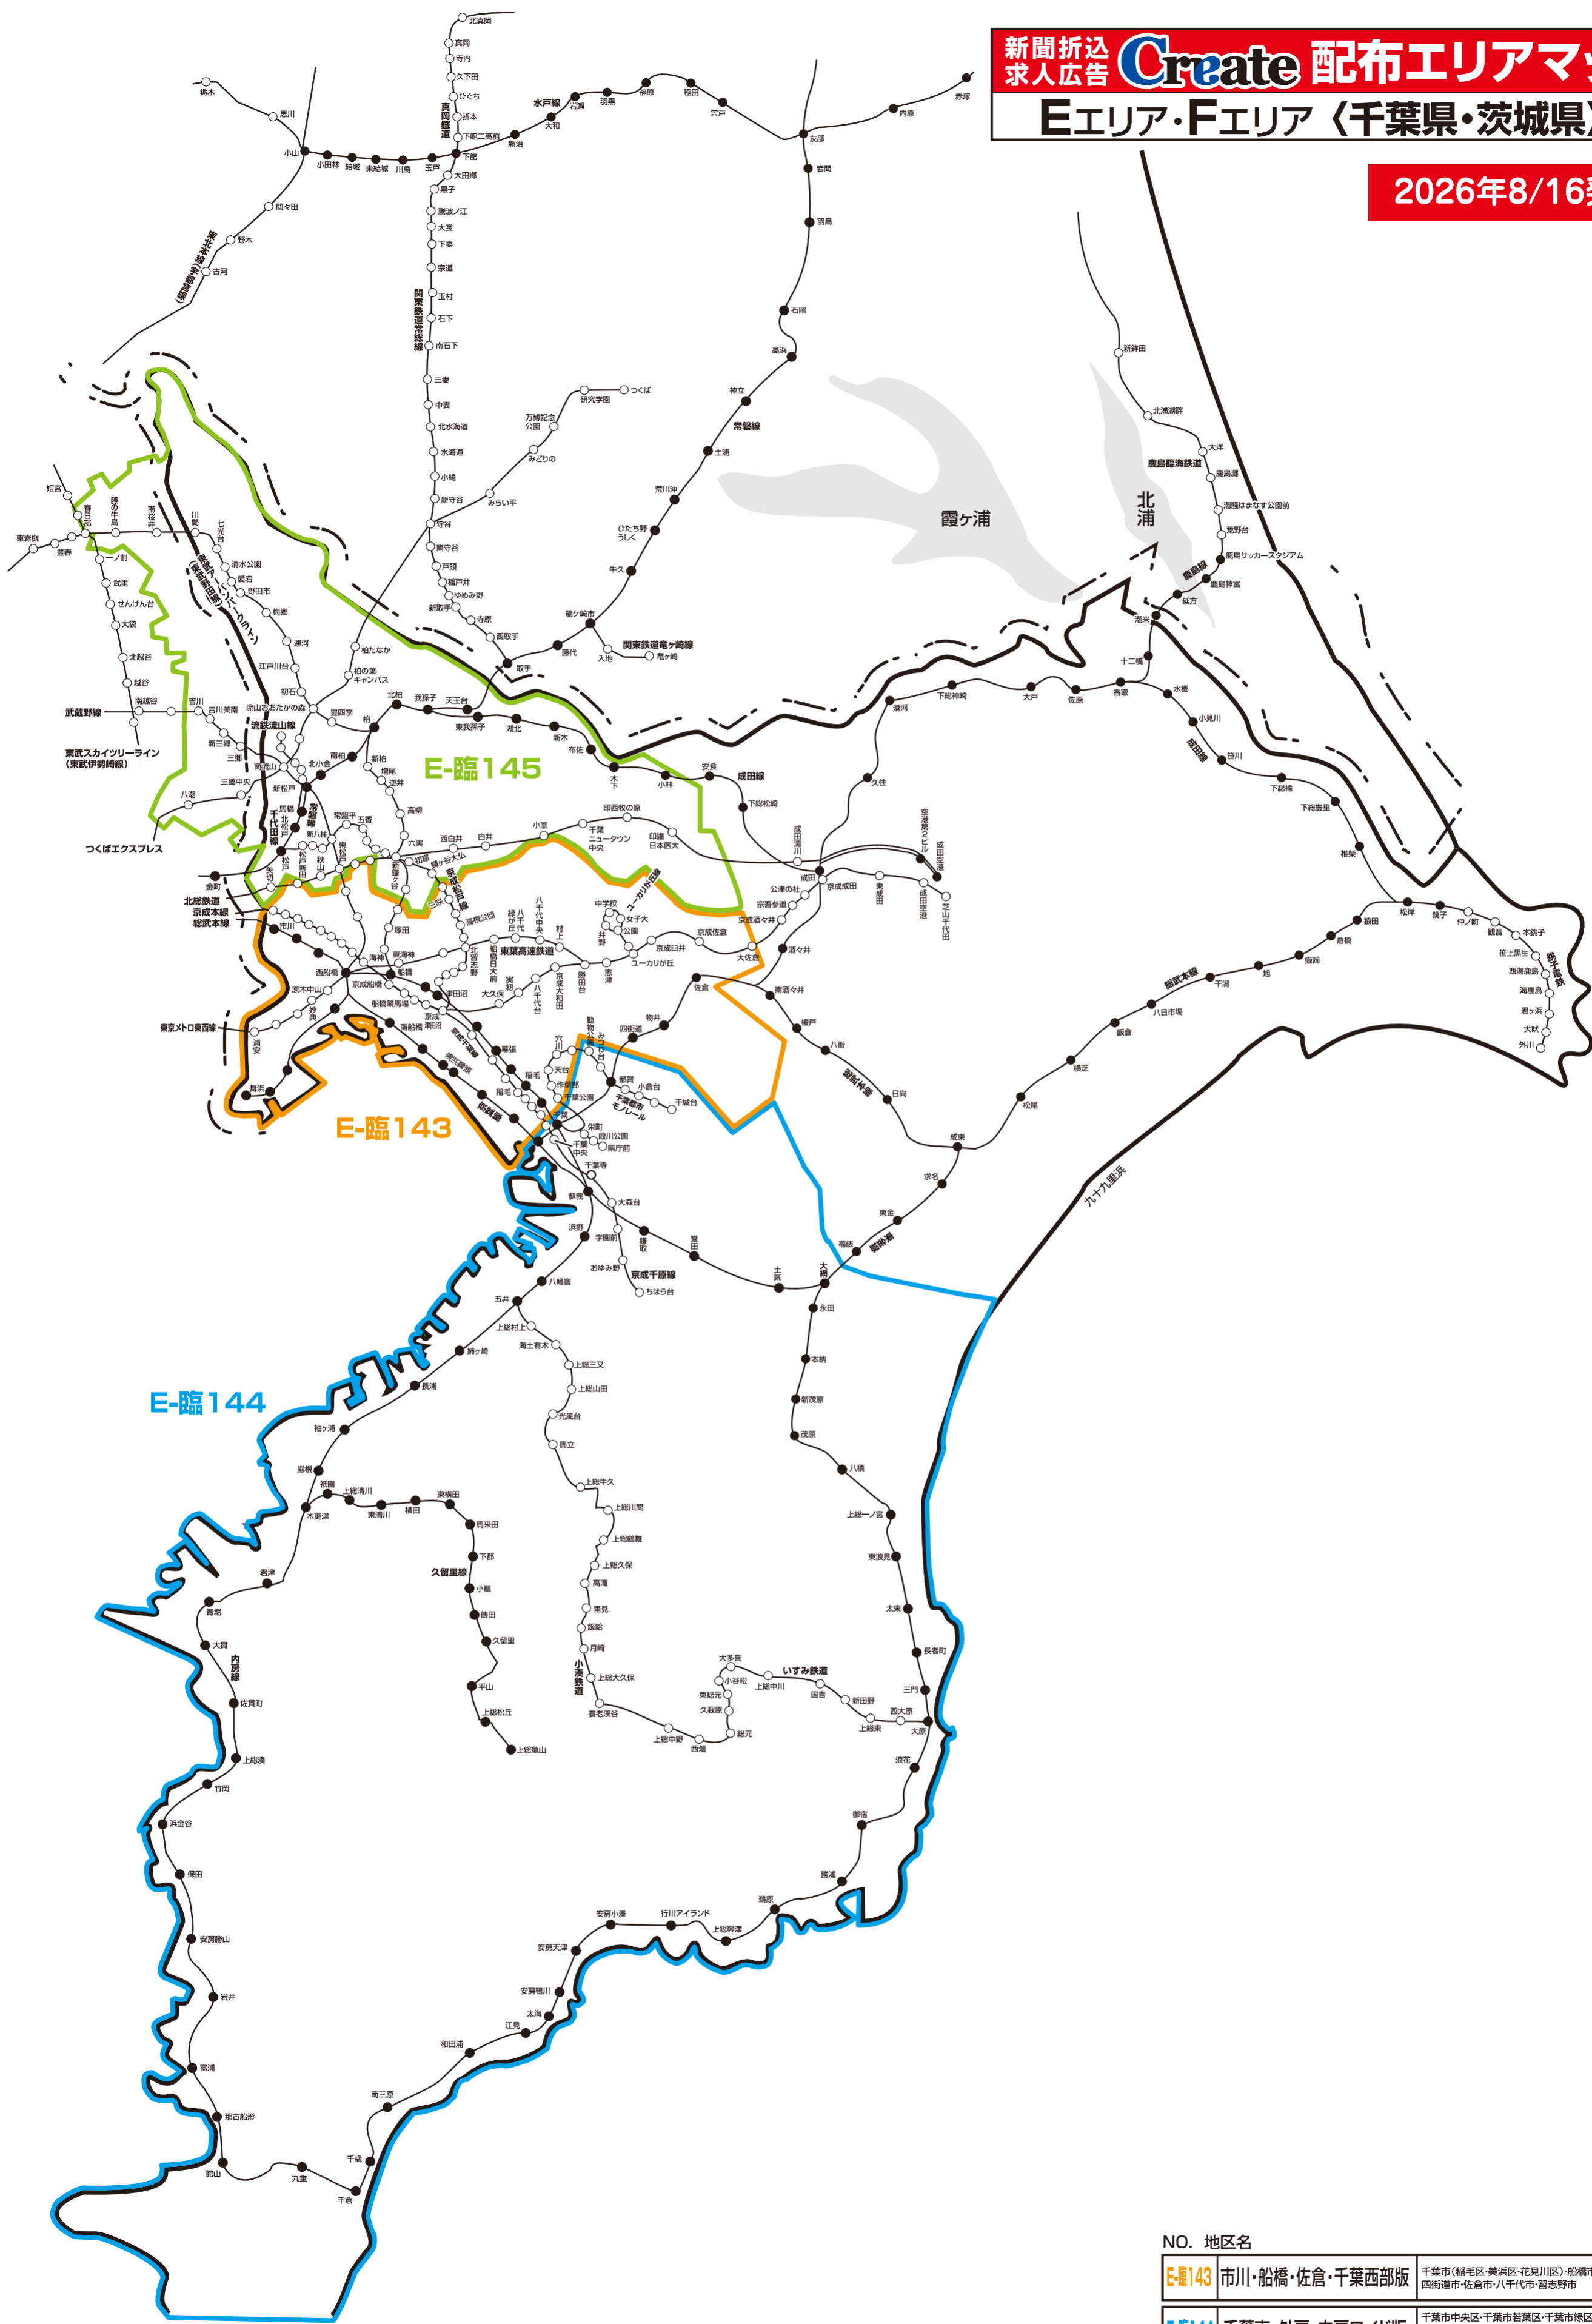

2026年8/16発行

株式会社クリエイト

<読売新聞配布マップを基に作成しております>

2026年8月16日現在

NO. 地区名

E-臨143	市川・船橋・佐倉・千葉西部版	千葉市(稲毛区・美浜区・花見川区)・船橋市・市川市・浦安市・四街道市・佐倉市・八千代市・習志野市
E-臨144	千葉南・外房・内房ワイド版	千葉市中央区・千葉市若葉区・千葉市緑区・大網白里市・茂原市・長生郡・夷隅郡・いすみ市・勝浦市・鴨川市・南房総市・館山市・市原市・袖ヶ浦市・木更津市・君津市・富津市・鋸南町の全域
E-臨145	千葉北西部・埼玉東部版	千葉県野田市・流山市・柏市・我孫子市・松戸市・鎌ヶ谷市・白井市・印西市・埼玉県三郷市・吉川市・八潮市・松伏町の全域、埼玉県春日部市の一部

※このエリアマップは読売新聞の配布範囲を基に作成したものです。他の新聞の配布範囲、及び発行予定等に関しては、担当営業にお問合せ下さい。