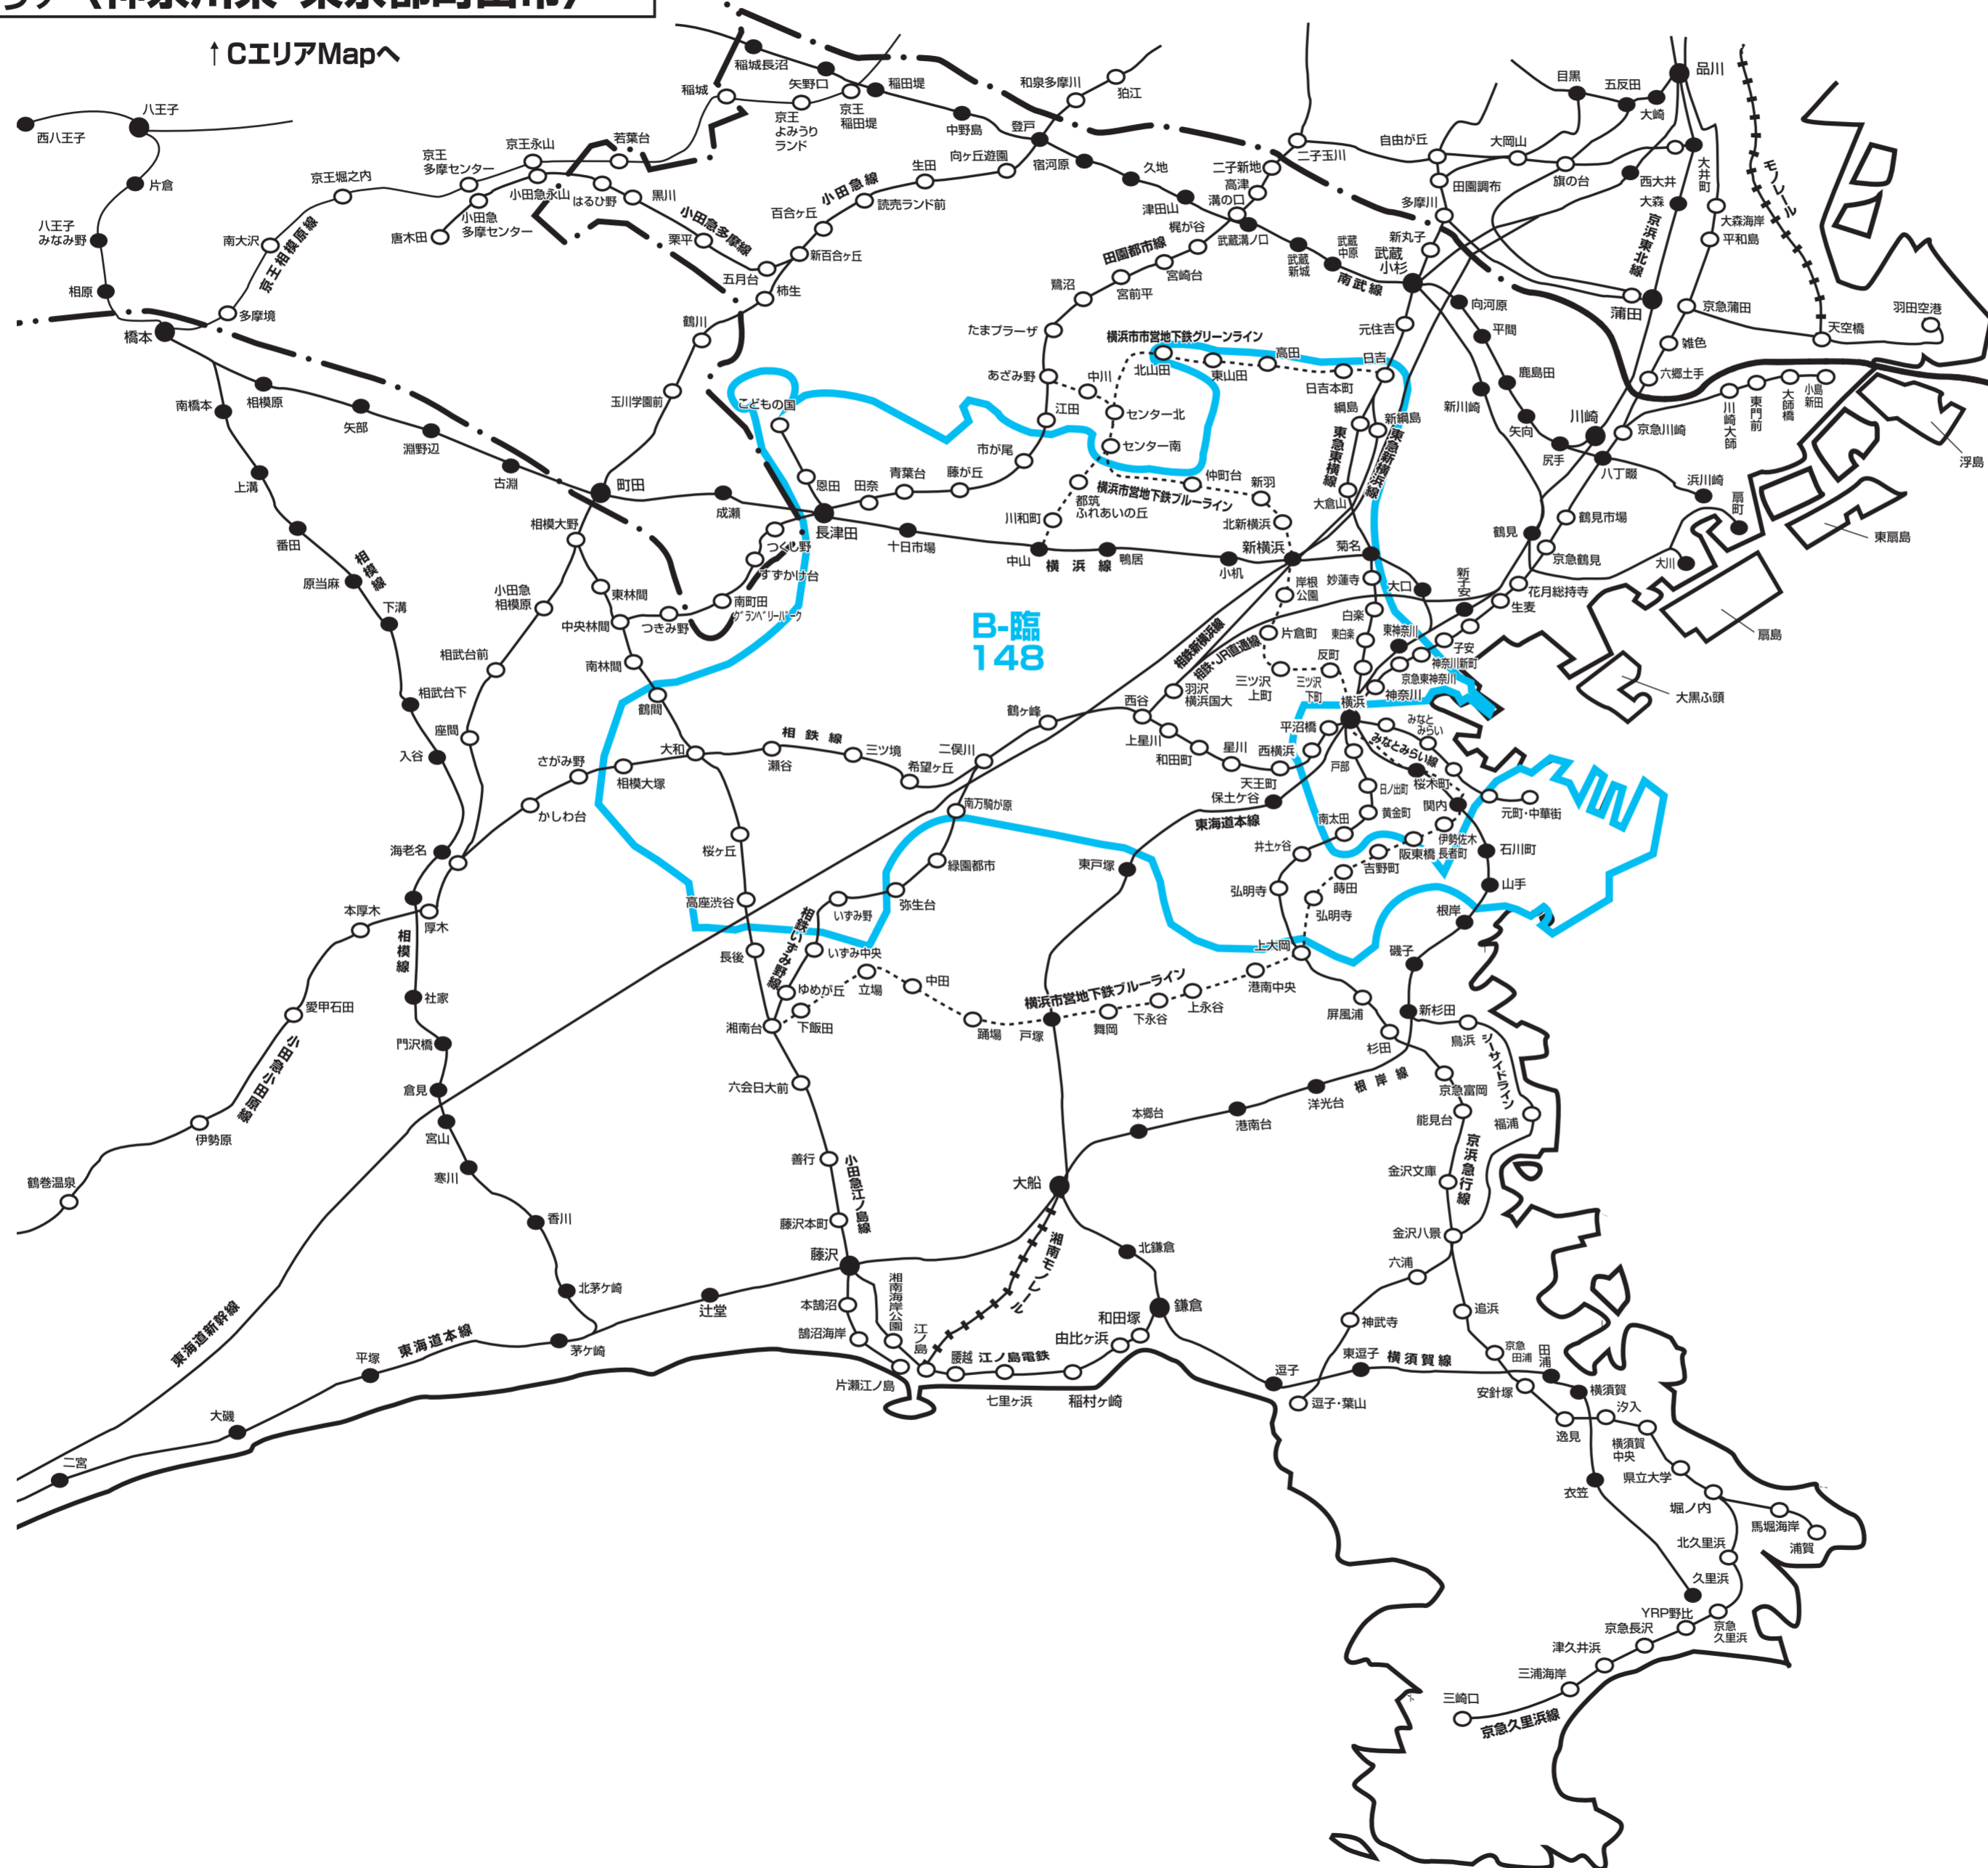

NO. 地区名

B-臨 148	横浜市北部版	横浜市保土ヶ谷区・旭区・瀬谷区・港北区・緑区全域、横浜市中区・南区・神奈川区・青葉区・都筑区・奥区・大和市・綾瀬市の一部
--------------------	---------------	--

※このエリアマップは読売新聞の配布範囲を基に作成したものです。
 他の新聞の配布範囲、及び発行予定等に関しては、担当営業にお問合せ下さい。

..... 県境です

株式会社クリエイト

<読売新聞配布マップを基に作成しております>

2026年8月23日現在