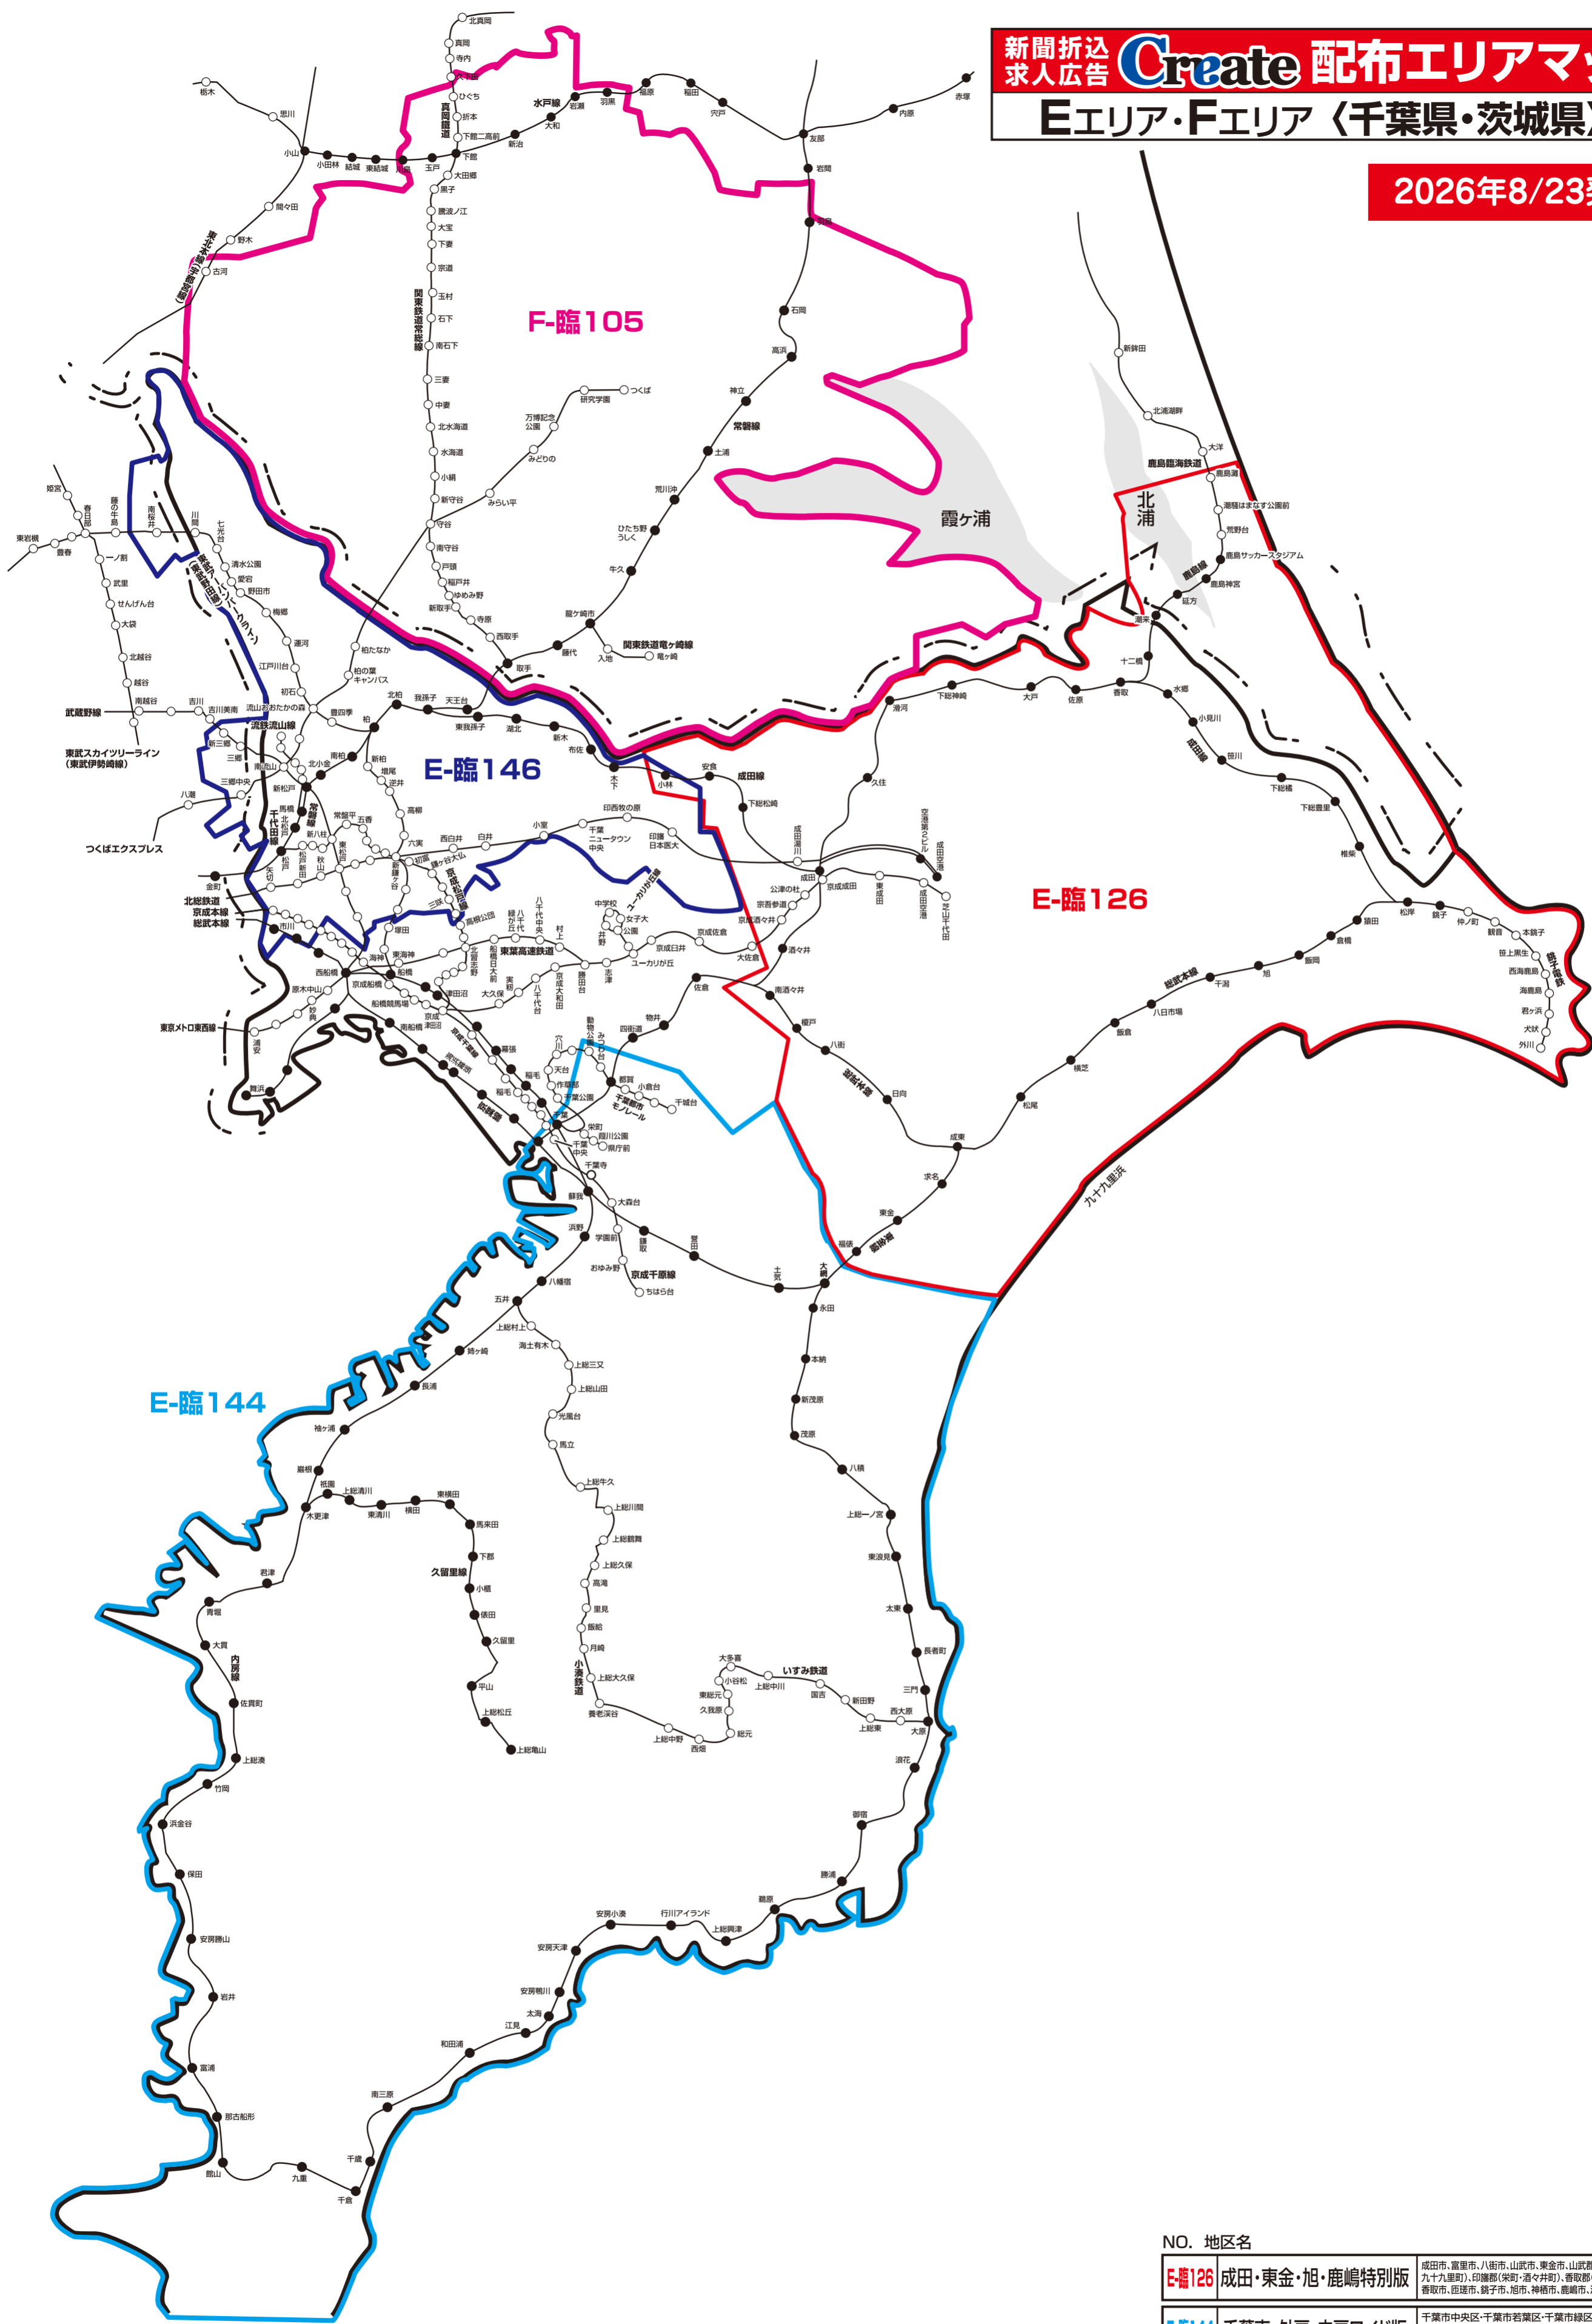

2026年8/23発行

株式会社クリエイト

<読売新聞配布マップを基に作成しております>

2026年8月23日現在

F-臨105 つくば・土浦・守谷周辺版

NO. 地区名

E-臨126 成田・東金・旭・鹿嶋特別版
成田市・富里市・八街市・山武市・東金市・山武郡(芝山町・横芝光町・九十九里町)、印旛郡(栄町・酒々井町)、香取郡(神崎町・多古町・東庄町)、香取市・匝振市・鏡子市・旭市・神栖市・鹿嶋市・海浜市 ※一部地域除く

E-臨144 千葉南・外房・内房ワイド版
千葉市中央区・千葉市若葉区・千葉市緑区・大網白里市・茂原市・長生郡・夷隅郡・いすみ市・勝浦市・鴨川市・南房総市・館山市・市原市・袖ヶ浦市・木更津市・君津市・富津市・鋸南町の全域

E-臨146 東葛エリア周辺ワイド版
千葉県野田市・流山市・柏市・我孫子市・松戸市・鎌ヶ谷市・白井市・印西市・埴玉町三郷市の全域、千葉県市川市・船橋市・埴玉町春日部市の一部

※このエリアマップは読売新聞の配布範囲を基に作成したものです。他の新聞の配布範囲、及び発行予定等に関しては、担当営業にお問合せ下さい。