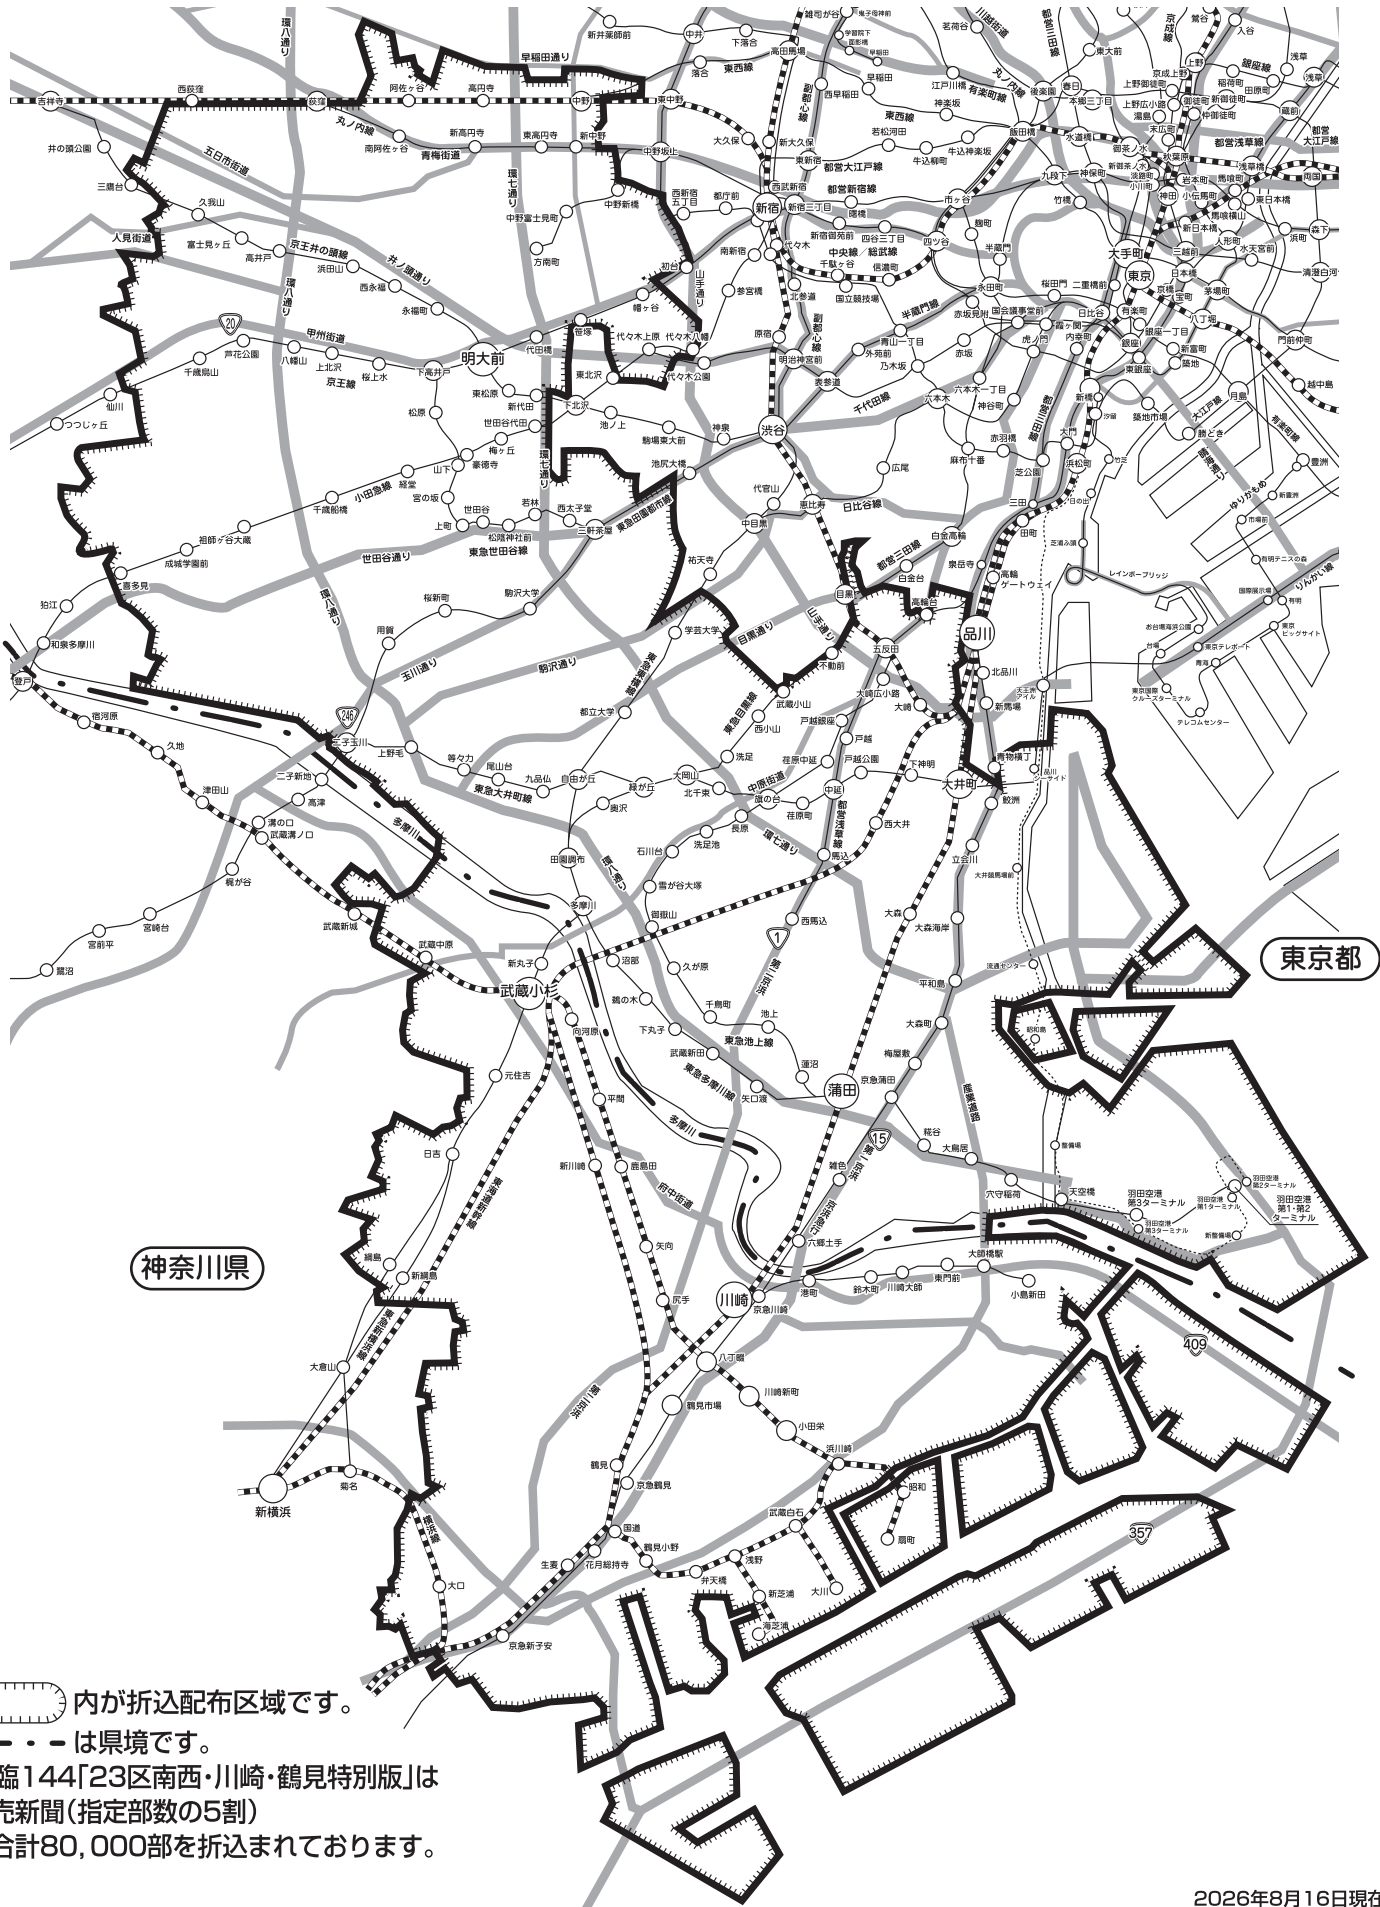

A-臨  
144 23区南西・川崎・鶴見特別版

大田区、品川区、目黒区、世田谷区(一部を除く)、  
杉並区南部、中野区南部、渋谷区、川崎市川崎区・幸区・中原区、  
横浜市鶴見区、神奈川県(一部)・港北区(一部)

- ※  内が折込配布区域です。
- ※  は県境です。
- ※ A-臨144「23区南西・川崎・鶴見特別版」は  
読売新聞(指定部数の5割)  
に合計80,000部を折込まれております。