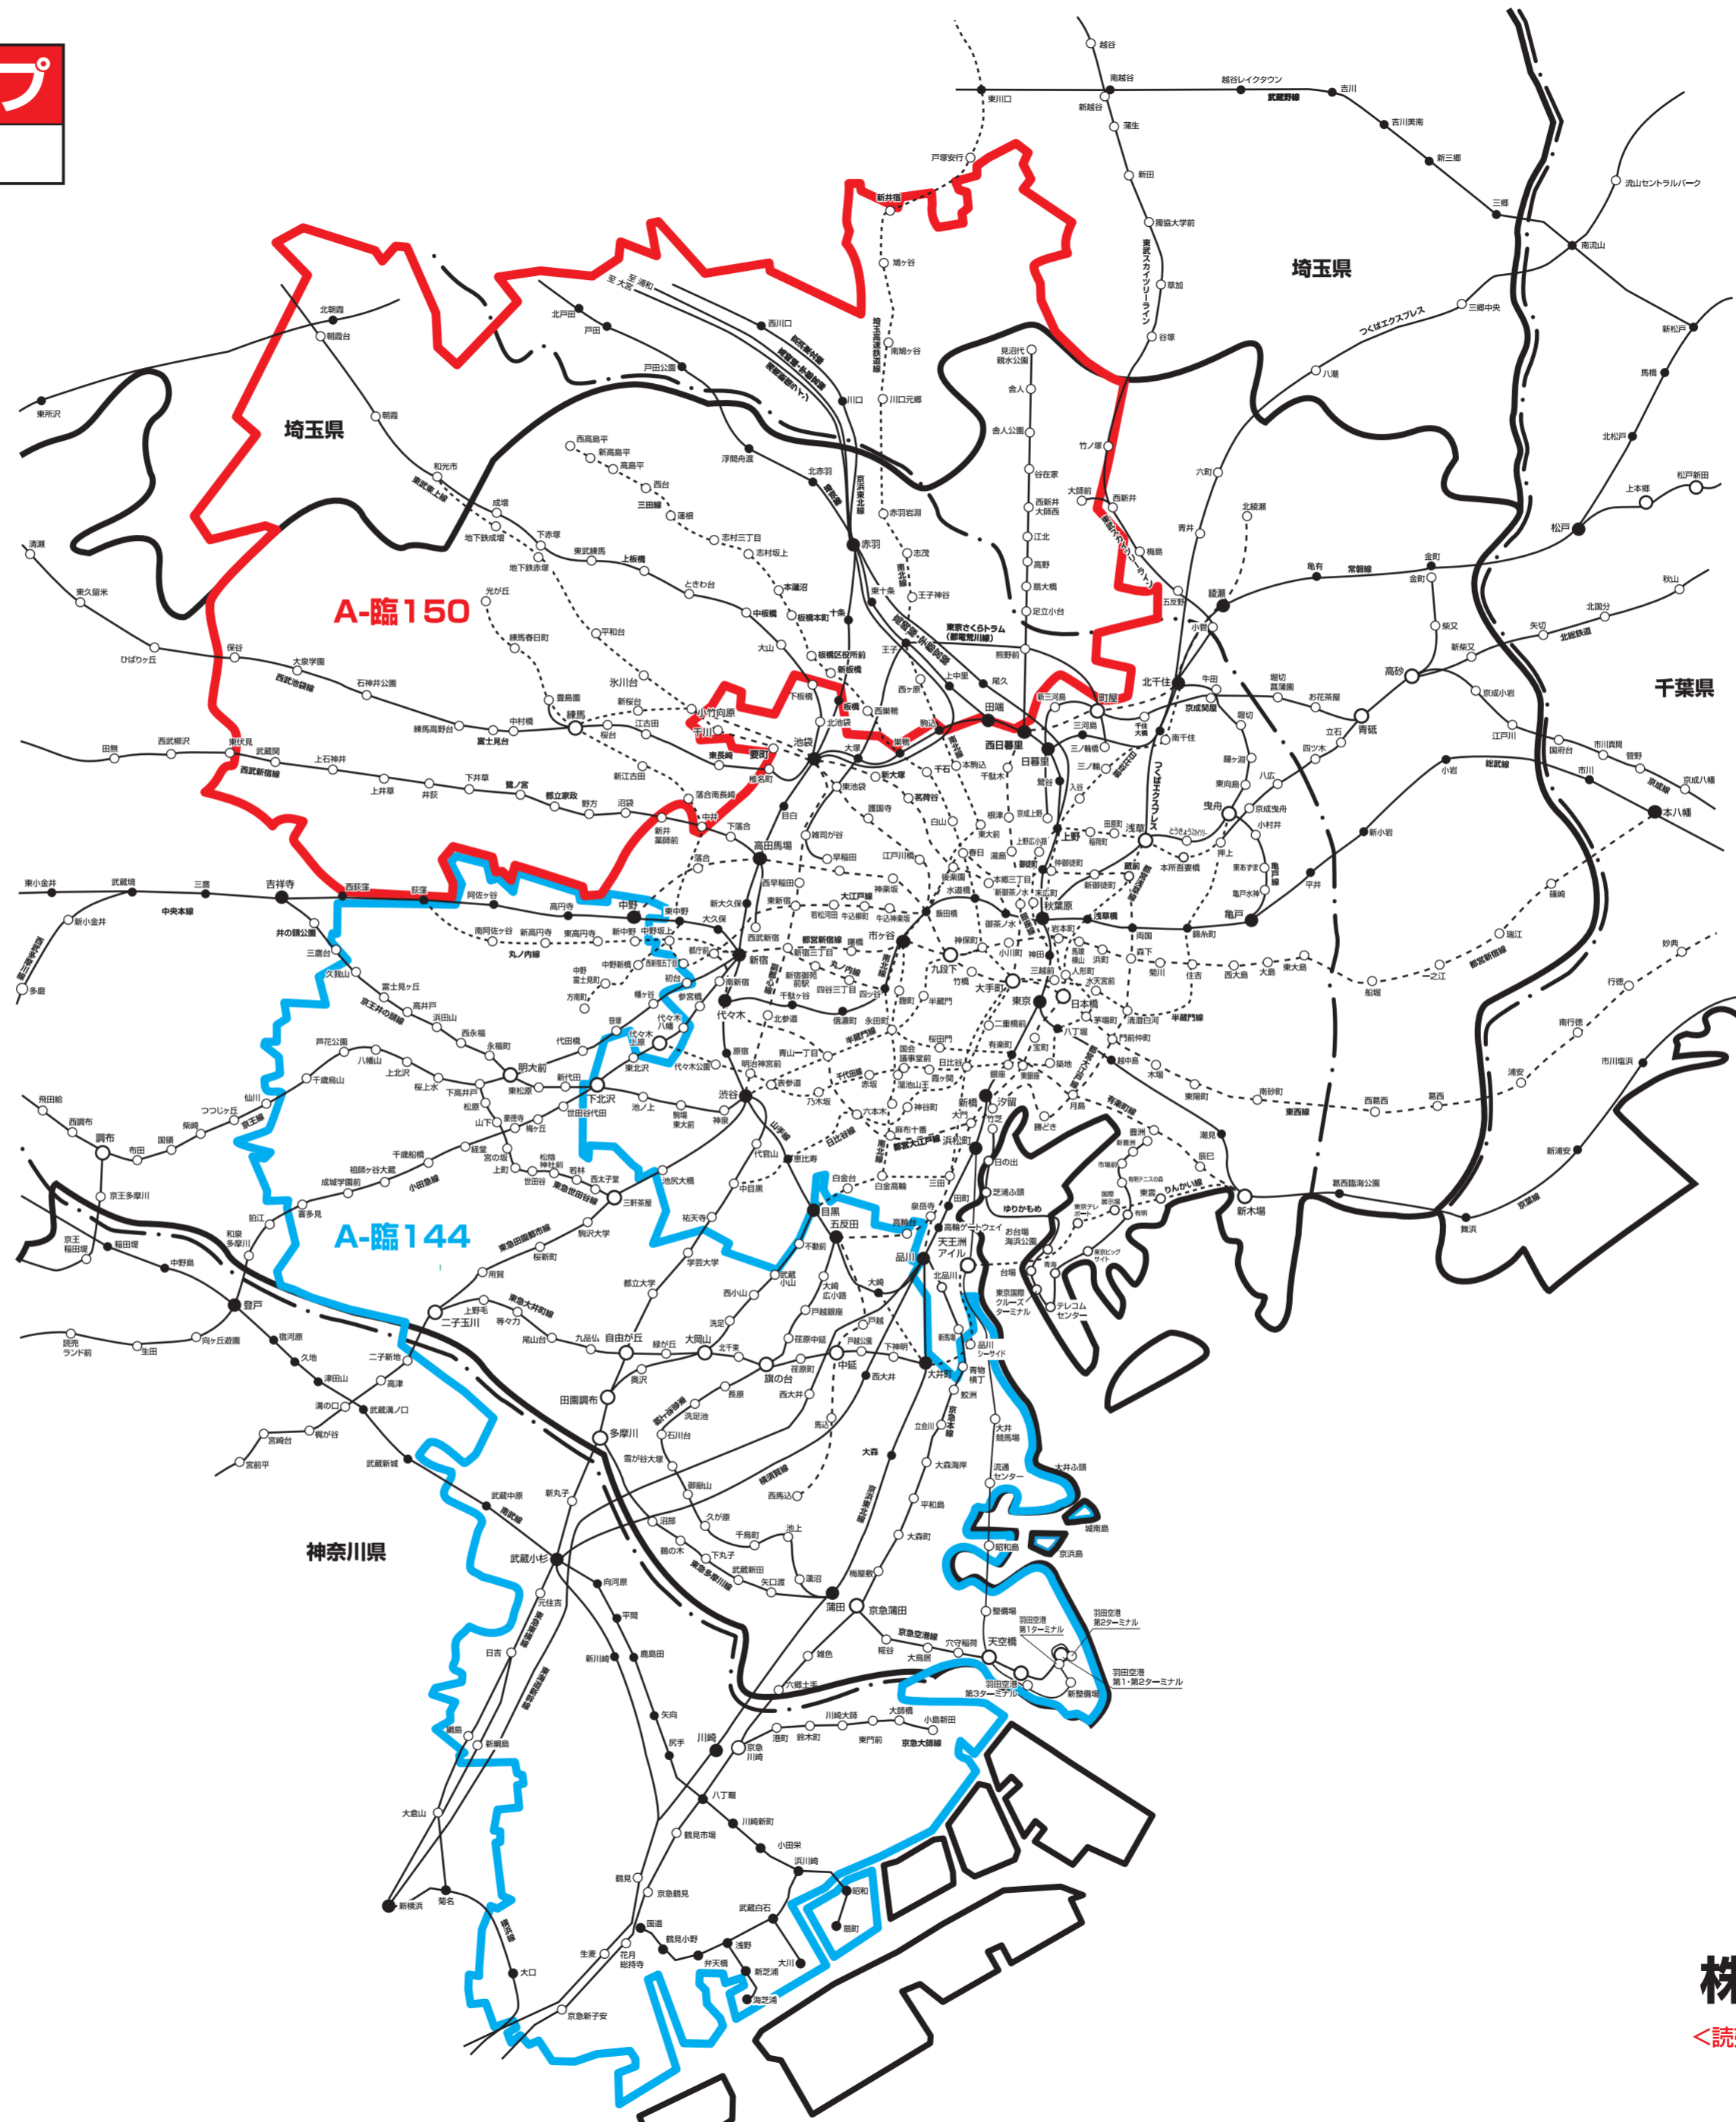

新聞折込
求人広告 **Create** 配布エリアマップ
Aエリア〈東京都23区〉

2026年8/30発行

NO. 地区名

A-臨150 23区北西・川口・戸田・朝霞ワイド版

北区・板橋区・練馬区・戸田市・蕨市・朝霞市・和光市ほぼ全域
中野区・杉並区・豊島区・新宿区・荒川区・足立区・西東京市・
川口市の一部

A-臨144 23区南西・川崎・鶴見特別版

大田区・品川区・目黒区・世田谷区(一部を除く)、
杉並区南部・中野区南部・渋谷区・川崎市川崎区・幸区・中原区、
横浜市鶴見区、神奈川県(一部)・港北区(一部)

※このエリアマップは読売新聞の配布範囲を基に作成したものです。
他の新聞の配布範囲、及び発行予定等に関しては、担当営業に
お問合せ下さい。

株式会社クリエイト

<読売新聞配布マップを基に作成しております>

2026年8月30日現在