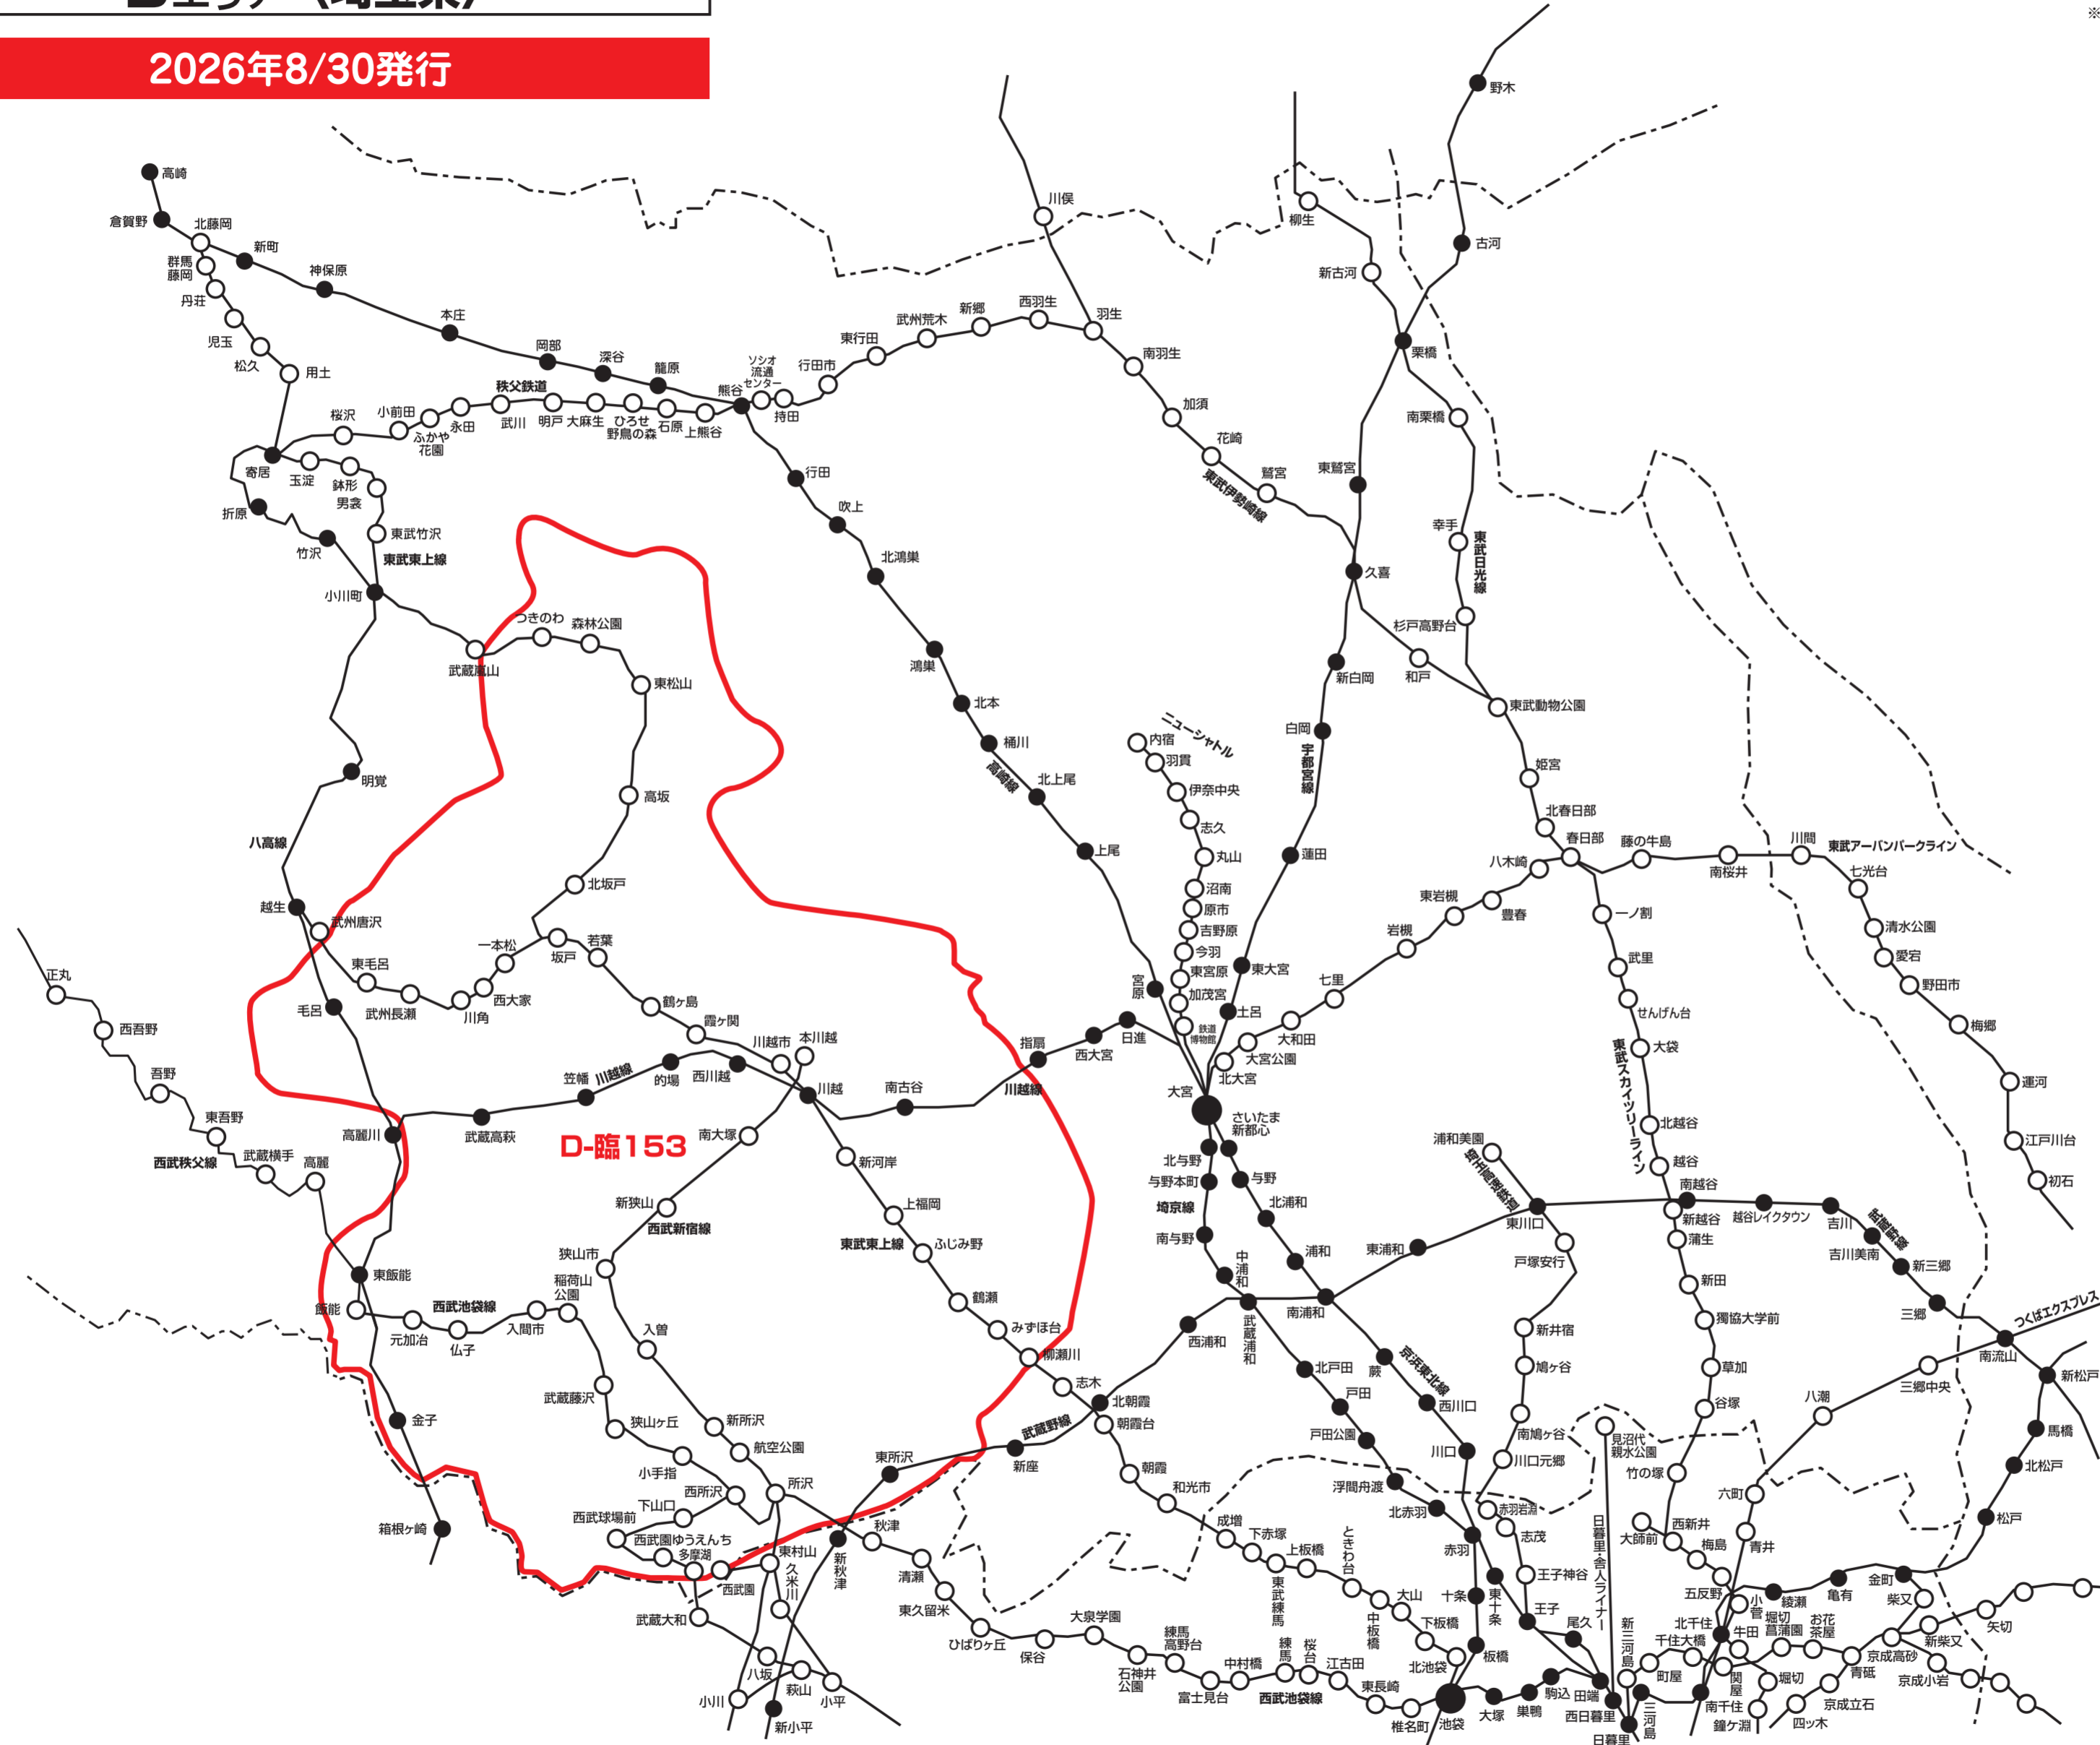

新聞折込求人広告 **Create** 配布エリアマップ
Dエリア 〈埼玉県〉

2026年8/30発行

NO. 地区名

D-臨153	埼玉西部特別版	鶴ヶ島市・坂戸市・入間市・狭山市・ふじみ野市・富士見市・所沢市・川越市・日高市・東松山市・毛呂山町・三芳町のほぼ全域、飯能市の一部
---------------	----------------	---

※このエリアマップは読売新聞の配布範囲を基に作成したものです。
 他の新聞の配布範囲、及び発行予定等に関しては、担当営業にお問合せ下さい。