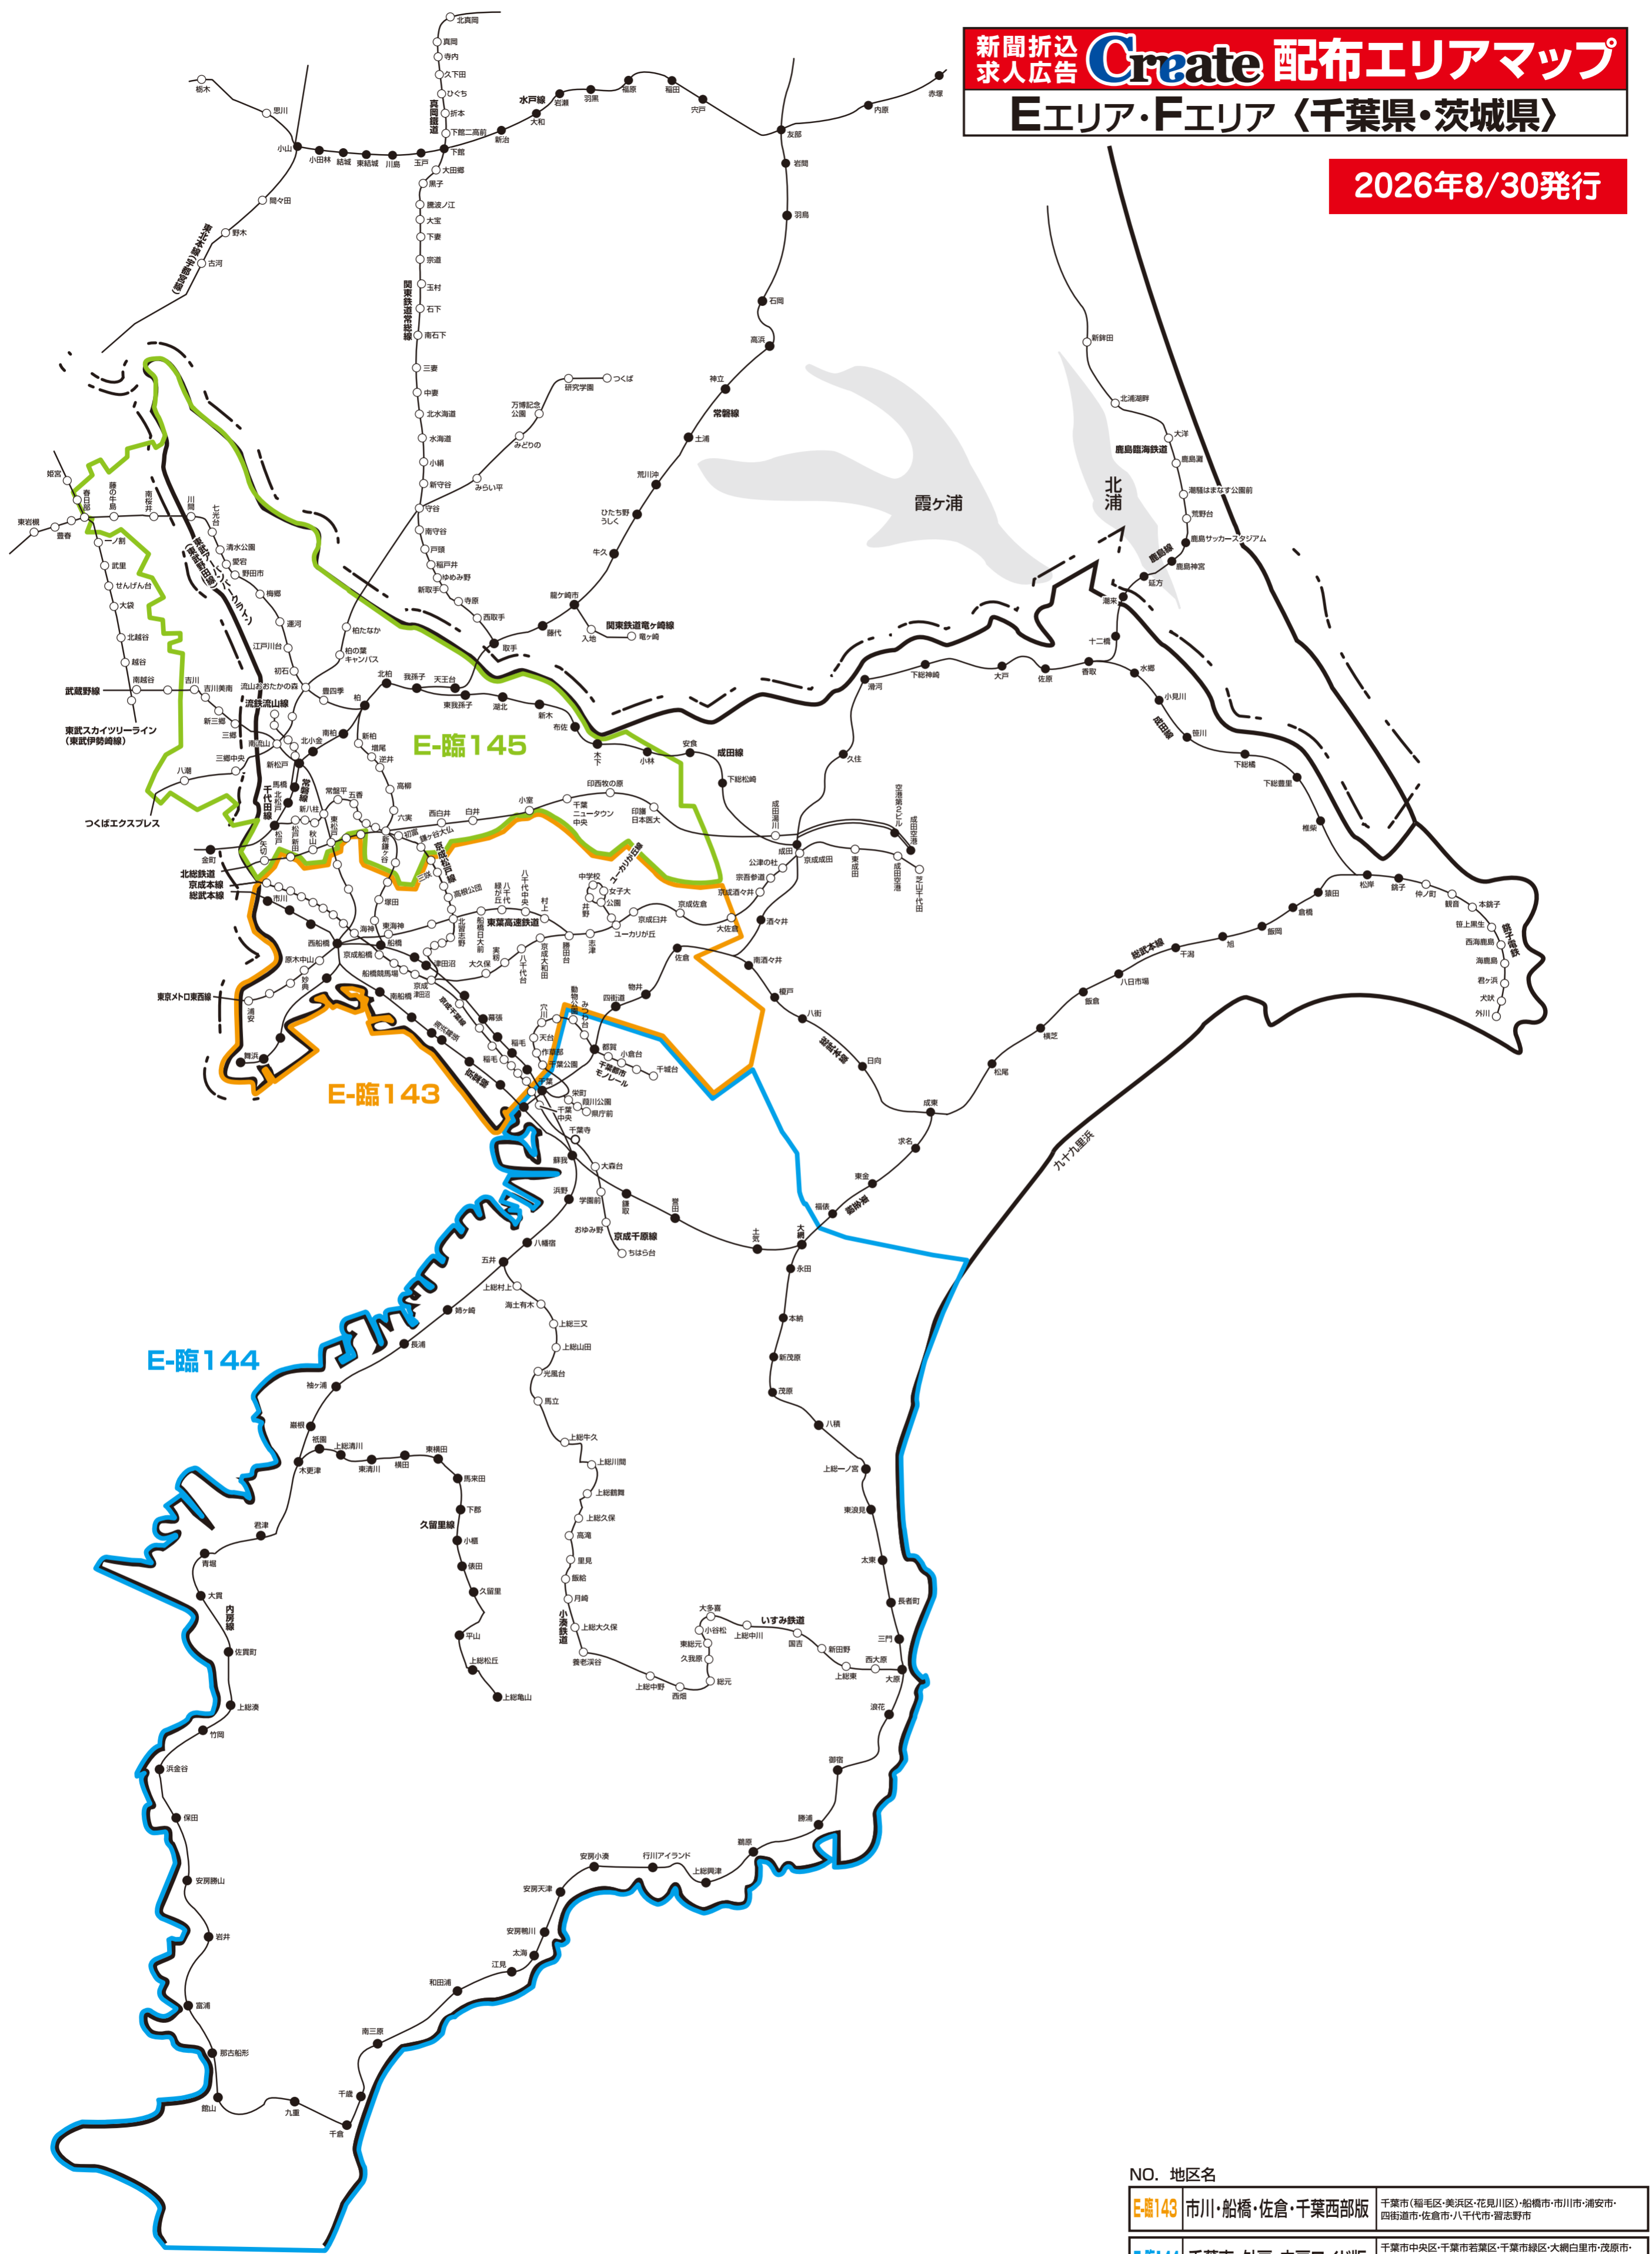

2026年8/30発行

株式会社クリエイト
 <読売新聞配布マップを基に作成しております>
 2026年8月30日現在

NO. 地区名	
E-143 市川・船橋・佐倉・千葉西部版	千葉市(稲毛区・美浜区・花見川区)・船橋市・市川市・浦安市・四街道市・佐倉市・八千代市・習志野市
E-144 千葉南・外房・内房ワイド版	千葉市中央区・千葉市若葉区・千葉市緑区・大網白里市・茂原市・長生郡・夷隅郡・いすみ市・勝浦市・鴨川市・南房総市・館山市・市原市・袖ヶ浦市・木更津市・君津市・富津市・鋸南町の全域
E-145 千葉北西部・埼玉東部版	千葉県野田市・流山市・柏市・我孫子市・松戸市・鎌ヶ谷市・白井市・印西市・埼玉県三郷市・吉川市・八潮市・松伏町の全域、埼玉県春日部市の一部

※このエリアマップは読売新聞の配布範囲を基に作成したものです。他の新聞の配布範囲、及び発行予定等に関しては、担当営業にお問合せ下さい。